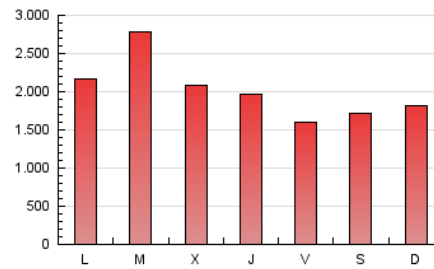

1. Cifras totales y promedios (Nacional)

MES - AÑO	NAVEGADORES UNICOS	VISITAS	PAGINAS
Abril - 2023	1.839.297	3.738.838	6.015.552
PROMEDIO DIARIO	101.604	124.628	200.518
PROMEDIO LUNES-VIERNES	105.819	131.646	212.390
PROMEDIO SABADO-DOMINGO	93.175	110.592	176.775
PAGINAS / VISITAS	1,61		
DURACION MEDIA VISITAS	0:07:01		
DURACION MEDIA PAGINAS	0:09:35		

2. Secciones (Nacional)

	PAGINAS	%
HOME	120.763	2.01 %
RESTO	5.894.789	97.99 %

3. Por día del mes (Nacional)

Día	N. únicos	Visitas	Páginas	Día	N. únicos	Visitas	Páginas	Día	N. únicos	Visitas	Páginas
1	118.538	138.057	208.049	11	113.423	150.673	237.188	21	88.331	106.330	167.254
2	106.316	127.837	212.815	12	89.465	112.738	181.168	22	90.870	105.187	159.809
3	106.669	131.301	251.496	13	90.241	116.735	187.275	23	106.244	126.516	198.637
4	134.784	173.929	297.320	14	71.533	87.765	143.562	24	116.544	135.498	210.417
5	124.298	152.938	251.628	15	74.354	89.654	146.127	25	149.696	191.348	290.009
6	99.494	126.007	209.009	16	94.510	109.973	175.145	26	112.885	135.396	207.401
7	79.365	99.492	173.079	17	110.856	129.038	203.686	27	98.321	123.585	190.876
8	91.603	117.584	210.289	18	138.484	183.808	288.254	28	85.286	102.816	158.144
9	98.703	113.853	176.050	19	101.314	124.663	195.346	29	71.627	84.492	133.022
10	102.297	119.578	203.191	20	103.086	129.282	201.500	30	78.989	92.765	147.806

4. Gráficas (Nacional)

4.1 Por día de la semana (promedio)

N. únicos / Visitas (x 100)

Páginas (x 100)

4.2 Por franja horaria (promedio)

Visitas_ (x 1000)

Páginas (x 1000)

4.3 Por meses