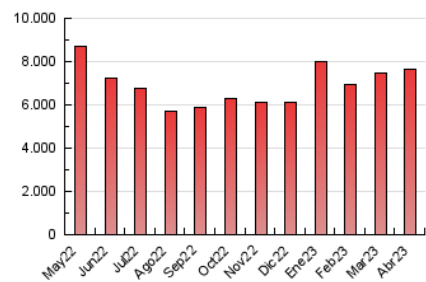

Páginas (x 1000)