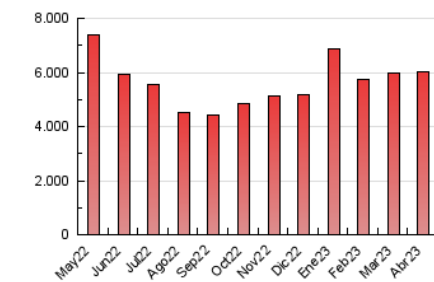

Páginas (x 1000)