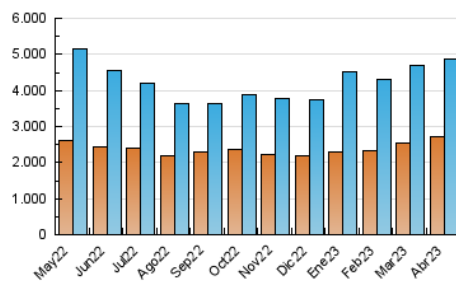

4.3 Por meses

N. únicos / Visitas (x 1000)