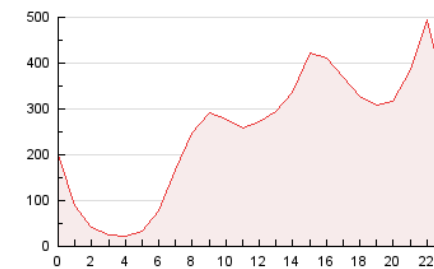

2. Secciones (Nacional)

	PAGINAS	%
HOME	120.763	2.01 %
RESTO	5.894.789	97.99 %

3. Por día del mes (Nacional)

Día	N. únicos	Visitas	Páginas	Día	N. únicos	Visitas	Páginas	Día	N. únicos	Visitas	Páginas
1	118.538	138.057	208.049	11	113.423	150.673	237.188	21	88.331	106.330	167.254
2	106.316	127.837	212.815	12	89.465	112.738	181.168	22	90.870	105.187	159.809
3	106.669	131.301	251.496	13	90.241	116.735	187.275	23	106.244	126.516	198.637
4	134.784	173.929	297.320	14	71.533	87.765	143.562	24	116.544	135.498	210.417
5	124.298	152.938	251.628	15	74.354	89.654	146.127	25	149.696	191.348	290.009
6	99.494	126.007	209.009	16	94.510	109.973	175.145	26	112.885	135.396	207.401
7	79.365	99.492	173.079	17	110.856	129.038	203.686	27	98.321	123.585	190.876
8	91.603	117.584	210.289	18	138.484	183.808	288.254	28	85.286	102.816	158.144
9	98.703	113.853	176.050	19	101.314	124.663	195.346	29	71.627	84.492	133.022
10	102.297	119.578	203.191	20	103.086	129.282	201.500	30	78.989	92.765	147.806

4. Gráficas (Nacional)

4.1 Por día de la semana (promedio)

N. únicos / Visitas (x 100)

Páginas (x 100)

4.2 Por franja horaria (promedio)

Visitas_ (x 1000)

Páginas (x 1000)

4.3 Por meses