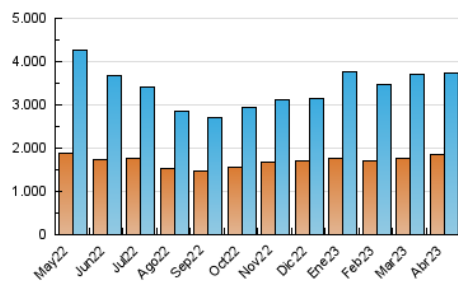

4.3 Por meses

N. únicos / Visitas (x 1000)