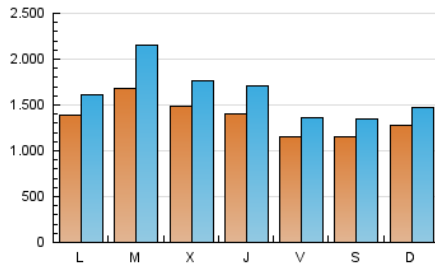

1. Cifras totales y promedios (Nacional e Internacional)

MES - AÑO	NAVEGADORES UNICOS	VISITAS	PAGINAS
Abril - 2023	2.724.405	4.853.853	7.641.728
PROMEDIO DIARIO	135.115	161.795	254.724
PROMEDIO LUNES-VIERNES	142.224	172.158	271.738
PROMEDIO SABADO-DOMINGO	120.896	141.069	220.696
PAGINAS / VISITAS	1,57		
DURACION MEDIA VISITAS	0:06:08		
DURACION MEDIA PAGINAS	0:08:55		

2. Secciones (Nacional e Internacional)

	PAGINAS	%
HOME	134.623	1.76 %
RESTO	7.507.105	98.24 %

3. Por día del mes (Nacional e Internacional)

Día	N. únicos	Visitas	Páginas	Día	N. únicos	Visitas	Páginas	Día	N. únicos	Visitas	Páginas
1	139.649	161.741	242.237	11	141.477	185.009	288.087	21	118.685	139.067	214.553
2	142.752	167.121	266.897	12	116.077	142.719	224.604	22	119.937	136.415	203.304
3	134.883	162.847	300.751	13	117.622	147.899	232.961	23	145.747	168.524	257.307
4	164.863	209.965	352.818	14	93.554	112.253	179.643	24	155.150	176.658	269.463
5	153.941	185.949	299.368	15	92.224	109.736	175.480	25	193.186	241.675	362.524
6	128.862	160.221	258.890	16	113.844	132.276	208.683	26	191.049	218.515	329.277
7	107.525	130.957	219.665	17	136.042	157.149	245.592	27	178.881	207.735	312.338
8	120.649	150.358	260.614	18	173.401	223.588	345.621	28	140.733	163.813	246.131
9	125.249	143.882	220.262	19	131.347	158.536	244.708	29	100.654	116.365	179.124
10	129.751	150.412	251.051	20	137.457	168.201	256.719	30	108.250	124.267	193.056

4. Gráficas (Nacional e Internacional)

4.1 Por día de la semana (promedio)

N. únicos / Visitas (x 100)

Páginas (x 100)

4.2 Por franja horaria (promedio)

Visitas_ (x 1000)

Páginas (x 1000)

4.3 Por meses