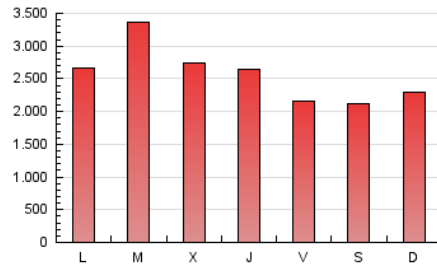

1. Cifras totales y promedios (Nacional e Internacional)

MES - AÑO	NAVEGADORES UNICOS	VISITAS	PAGINAS
Abril - 2023	2.724.405	4.853.853	7.641.728
PROMEDIO DIARIO	135.115	161.795	254.724
PROMEDIO LUNES-VIERNES	142.224	172.158	271.738
PROMEDIO SABADO-DOMINGO	120.896	141.069	220.696
PAGINAS / VISITAS	1,57		
DURACION MEDIA VISITAS	0:06:08		
DURACION MEDIA PAGINAS	0:08:55		

2. Secciones (Nacional e Internacional)

	PAGINAS	%
HOME	134.623	1.76 %
RESTO	7.507.105	98.24 %

3. Por día del mes (Nacional e Internacional)

Día	N. únicos	Visitas	Páginas	Día	N. únicos	Visitas	Páginas	Día	N. únicos	Visitas	Páginas
1	139.649	161.741	242.237	11	141.477	185.009	288.087	21	118.685	139.067	214.553
2	142.752	167.121	266.897	12	116.077	142.719	224.604	22	119.937	136.415	203.304
3	134.883	162.847	300.751	13	117.622	147.899	232.961	23	145.747	168.524	257.307
4	164.863	209.965	352.818	14	93.554	112.253	179.643	24	155.150	176.658	269.463
5	153.941	185.949	299.368	15	92.224	109.736	175.480	25	193.186	241.675	362.524
6	128.862	160.221	258.890	16	113.844	132.276	208.683	26	191.049	218.515	329.277
7	107.525	130.957	219.665	17	136.042	157.149	245.592	27	178.881	207.735	312.338
8	120.649	150.358	260.614	18	173.401	223.588	345.621	28	140.733	163.813	246.131
9	125.249	143.882	220.262	19	131.347	158.536	244.708	29	100.654	116.365	179.124
10	129.751	150.412	251.051	20	137.457	168.201	256.719	30	108.250	124.267	193.056

4. Gráficas (Nacional e Internacional)

4.1 Por día de la semana (promedio)

N. únicos / Visitas (x 100)

Páginas (x 100)

4.2 Por franja horaria (promedio)

Visitas_ (x 1000)

Páginas (x 1000)

4.3 Por meses