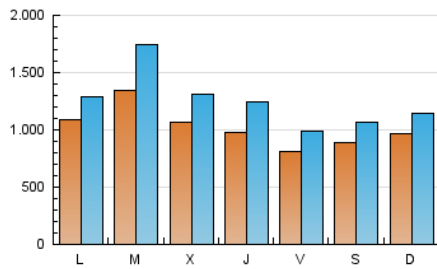

1. Cifras totales y promedios (Nacional)

MES - AÑO	NAVEGADORES UNICOS	VISITAS	PAGINAS
Abril - 2023	1.839.297	3.738.838	6.015.552
PROMEDIO DIARIO	101.604	124.628	200.518
PROMEDIO LUNES-VIERNES	105.819	131.646	212.390
PROMEDIO SABADO-DOMINGO	93.175	110.592	176.775
PAGINAS / VISITAS	1,61		
DURACION MEDIA VISITAS	0:07:01		
DURACION MEDIA PAGINAS	0:09:35		

2. Secciones (Nacional)

	PAGINAS	%
HOME	120.763	2.01 %
RESTO	5.894.789	97.99 %

3. Por día del mes (Nacional)

Día	N. únicos	Visitas	Páginas	Día	N. únicos	Visitas	Páginas	Día	N. únicos	Visitas	Páginas
1	118.538	138.057	208.049	11	113.423	150.673	237.188	21	88.331	106.330	167.254
2	106.316	127.837	212.815	12	89.465	112.738	181.168	22	90.870	105.187	159.809
3	106.669	131.301	251.496	13	90.241	116.735	187.275	23	106.244	126.516	198.637
4	134.784	173.929	297.320	14	71.533	87.765	143.562	24	116.544	135.498	210.417
5	124.298	152.938	251.628	15	74.354	89.654	146.127	25	149.696	191.348	290.009
6	99.494	126.007	209.009	16	94.510	109.973	175.145	26	112.885	135.396	207.401
7	79.365	99.492	173.079	17	110.856	129.038	203.686	27	98.321	123.585	190.876
8	91.603	117.584	210.289	18	138.484	183.808	288.254	28	85.286	102.816	158.144
9	98.703	113.853	176.050	19	101.314	124.663	195.346	29	71.627	84.492	133.022
10	102.297	119.578	203.191	20	103.086	129.282	201.500	30	78.989	92.765	147.806

4. Gráficas (Nacional)

4.1 Por día de la semana (promedio)

N. únicos / Visitas (x 100)

Páginas (x 100)

4.2 Por franja horaria (promedio)

Visitas_ (x 1000)

Páginas (x 1000)

4.3 Por meses