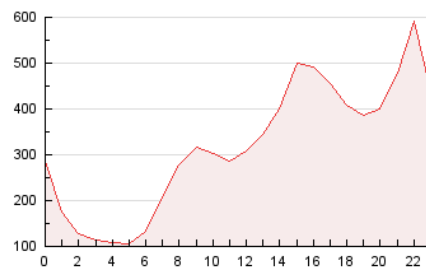

2. Secciones (Nacional e Internacional)

	PAGINAS	%
HOME	134.623	1.76 %
RESTO	7.507.105	98.24 %

3. Por día del mes (Nacional e Internacional)

Día	N. únicos	Visitas	Páginas	Día	N. únicos	Visitas	Páginas	Día	N. únicos	Visitas	Páginas
1	139.649	161.741	242.237	11	141.477	185.009	288.087	21	118.685	139.067	214.553
2	142.752	167.121	266.897	12	116.077	142.719	224.604	22	119.937	136.415	203.304
3	134.883	162.847	300.751	13	117.622	147.899	232.961	23	145.747	168.524	257.307
4	164.863	209.965	352.818	14	93.554	112.253	179.643	24	155.150	176.658	269.463
5	153.941	185.949	299.368	15	92.224	109.736	175.480	25	193.186	241.675	362.524
6	128.862	160.221	258.890	16	113.844	132.276	208.683	26	191.049	218.515	329.277
7	107.525	130.957	219.665	17	136.042	157.149	245.592	27	178.881	207.735	312.338
8	120.649	150.358	260.614	18	173.401	223.588	345.621	28	140.733	163.813	246.131
9	125.249	143.882	220.262	19	131.347	158.536	244.708	29	100.654	116.365	179.124
10	129.751	150.412	251.051	20	137.457	168.201	256.719	30	108.250	124.267	193.056

4. Gráficas (Nacional e Internacional)

4.1 Por día de la semana (promedio)

N. únicos / Visitas (x 100)

Páginas (x 100)

4.2 Por franja horaria (promedio)

Visitas_ (x 1000)

Páginas (x 1000)

4.3 Por meses