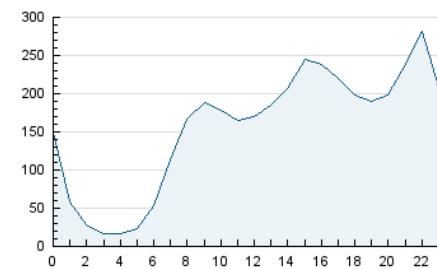

2. Secciones (Nacional)

	PAGINAS	%
HOME	120.763	2.01 %
RESTO	5.894.789	97.99 %

3. Por día del mes (Nacional)

Día	N. únicos	Visitas	Páginas	Día	N. únicos	Visitas	Páginas	Día	N. únicos	Visitas	Páginas
1	118.538	138.057	208.049	11	113.423	150.673	237.188	21	88.331	106.330	167.254
2	106.316	127.837	212.815	12	89.465	112.738	181.168	22	90.870	105.187	159.809
3	106.669	131.301	251.496	13	90.241	116.735	187.275	23	106.244	126.516	198.637
4	134.784	173.929	297.320	14	71.533	87.765	143.562	24	116.544	135.498	210.417
5	124.298	152.938	251.628	15	74.354	89.654	146.127	25	149.696	191.348	290.009
6	99.494	126.007	209.009	16	94.510	109.973	175.145	26	112.885	135.396	207.401
7	79.365	99.492	173.079	17	110.856	129.038	203.686	27	98.321	123.585	190.876
8	91.603	117.584	210.289	18	138.484	183.808	288.254	28	85.286	102.816	158.144
9	98.703	113.853	176.050	19	101.314	124.663	195.346	29	71.627	84.492	133.022
10	102.297	119.578	203.191	20	103.086	129.282	201.500	30	78.989	92.765	147.806

4. Gráficas (Nacional)

4.1 Por día de la semana (promedio)

N. únicos / Visitas (x 100)

Páginas (x 100)

4.2 Por franja horaria (promedio)

Visitas_ (x 1000)

Páginas (x 1000)

4.3 Por meses