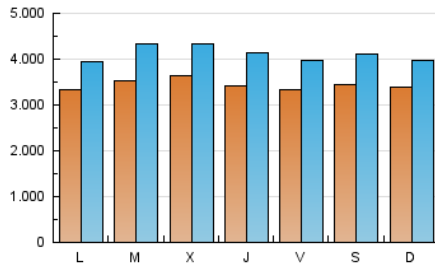

1. Cifras totales y promedios (Nacional e Internacional)

MES - AÑO	NAVEGADORES UNICOS	VISITAS	PAGINAS
Abril - 2020	6.804.297	12.386.000	18.931.976
PROMEDIO DIARIO	345.048	412.867	631.066
PROMEDIO LUNES-VIERNES	346.319	415.914	643.369
PROMEDIO SABADO-DOMINGO	341.552	404.486	597.232
PAGINAS / VISITAS	1,53		
DURACION MEDIA VISITAS	0:04:21		
DURACION MEDIA PAGINAS	0:06:54		

2. Secciones (Nacional e Internacional)

	PAGINAS	%
HOME	355.252	1.88 %
RESTO	18.576.724	98.12 %

3. Por día del mes (Nacional e Internacional)

Día	N. únicos	Visitas	Páginas	Día	N. únicos	Visitas	Páginas	Día	N. únicos	Visitas	Páginas
1	420.322	499.289	752.658	11	369.637	446.345	655.583	21	373.706	452.169	713.891
2	414.928	489.342	732.584	12	351.387	416.221	626.727	22	310.624	372.419	591.799
3	399.779	474.199	705.018	13	343.553	399.334	633.990	23	294.699	363.199	567.032
4	357.022	421.340	625.150	14	314.855	385.820	635.544	24	286.718	343.690	529.779
5	360.239	419.354	617.142	15	318.126	388.719	620.358	25	350.004	411.948	596.779
6	358.510	422.629	649.588	16	335.973	409.971	642.337	26	336.323	389.065	560.328
7	361.351	447.120	702.699	17	341.927	405.882	608.348	27	304.347	358.441	560.453
8	337.696	404.225	626.043	18	304.138	363.273	542.716	28	363.593	452.180	704.910
9	352.695	417.471	633.462	19	303.666	368.343	553.434	29	430.536	506.747	744.042
10	308.236	368.912	561.641	20	332.309	395.522	613.434	30	314.527	392.831	624.507

4. Gráficas (Nacional e Internacional)

4.1 Por día de la semana (promedio)

N. únicos / Visitas (x 100)

Páginas (x 100)

4.2 Por franja horaria (promedio)

Visitas (x 1000)

Páginas (x 1000)

4.3 Por meses