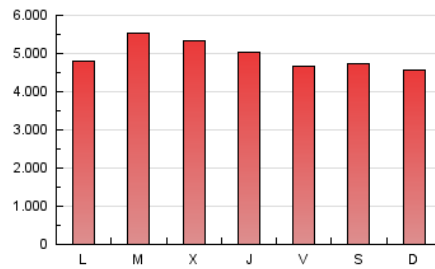

1. Cifras totales y promedios (Nacional)

MES - AÑO	NAVEGADORES UNICOS	VISITAS	PAGINAS
Abril - 2020	4.141.142	9.119.648	14.907.173
PROMEDIO DIARIO	245.379	303.988	496.906
PROMEDIO LUNES-VIERNES	246.286	306.946	508.971
PROMEDIO SABADO-DOMINGO	242.886	295.856	463.728
PAGINAS / VISITAS	1,63		
DURACION MEDIA VISITAS	0:05:34		
DURACION MEDIA PAGINAS	0:07:17		

2. Secciones (Nacional)

	PAGINAS	%
HOME	319.251	2.14 %
RESTO	14.587.922	97.86 %

3. Por día del mes (Nacional)

Día	N. únicos	Visitas	Páginas	Día	N. únicos	Visitas	Páginas	Día	N. únicos	Visitas	Páginas
1	282.105	348.389	567.168	11	255.834	320.723	502.842	21	262.527	330.777	565.988
2	259.476	317.714	520.025	12	231.396	285.519	464.254	22	217.613	272.281	466.132
3	262.005	323.766	514.598	13	233.409	282.284	487.694	23	213.818	272.295	451.626
4	227.558	279.585	445.579	14	221.918	282.941	505.495	24	212.231	261.053	426.274
5	227.748	276.691	439.186	15	229.438	293.809	502.437	25	276.379	329.115	496.591
6	236.042	291.518	483.767	16	241.449	305.292	516.201	26	259.666	304.265	460.790
7	256.019	328.817	554.743	17	247.555	304.884	488.878	27	224.493	273.634	455.788
8	230.556	288.732	482.456	18	231.632	281.740	444.453	28	283.842	362.888	593.714
9	252.548	309.279	502.520	19	232.871	289.209	456.127	29	338.005	413.093	646.925
10	220.041	270.820	439.573	20	247.986	303.004	498.008	30	245.219	315.531	527.341

4. Gráficas (Nacional)

4.1 Por día de la semana (promedio)

N. únicos / Visitas (x 100)

Páginas (x 100)

4.2 Por franja horaria (promedio)

Visitas (x 1000)

Páginas (x 1000)

4.3 Por meses