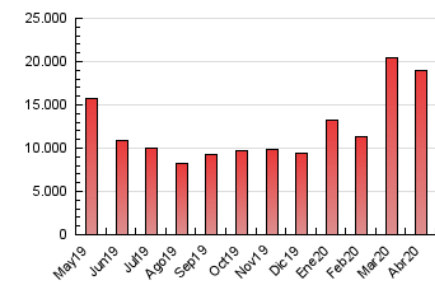

Páginas (x 1000)