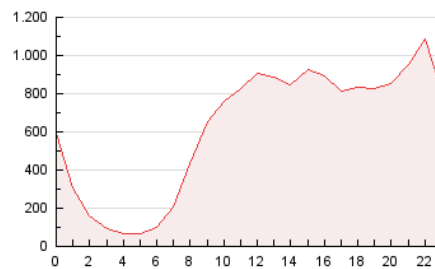

2. Secciones (Nacional)

	PAGINAS	%
HOME	319.251	2.14 %
RESTO	14.587.922	97.86 %

3. Por día del mes (Nacional)

Día	N. únicos	Visitas	Páginas	Día	N. únicos	Visitas	Páginas	Día	N. únicos	Visitas	Páginas
1	282.105	348.389	567.168	11	255.834	320.723	502.842	21	262.527	330.777	565.988
2	259.476	317.714	520.025	12	231.396	285.519	464.254	22	217.613	272.281	466.132
3	262.005	323.766	514.598	13	233.409	282.284	487.694	23	213.818	272.295	451.626
4	227.558	279.585	445.579	14	221.918	282.941	505.495	24	212.231	261.053	426.274
5	227.748	276.691	439.186	15	229.438	293.809	502.437	25	276.379	329.115	496.591
6	236.042	291.518	483.767	16	241.449	305.292	516.201	26	259.666	304.265	460.790
7	256.019	328.817	554.743	17	247.555	304.884	488.878	27	224.493	273.634	455.788
8	230.556	288.732	482.456	18	231.632	281.740	444.453	28	283.842	362.888	593.714
9	252.548	309.279	502.520	19	232.871	289.209	456.127	29	338.005	413.093	646.925
10	220.041	270.820	439.573	20	247.986	303.004	498.008	30	245.219	315.531	527.341

4. Gráficas (Nacional)

4.1 Por día de la semana (promedio)

N. únicos / Visitas (x 100)

Páginas (x 100)

4.2 Por franja horaria (promedio)

Visitas (x 1000)

Páginas (x 1000)

4.3 Por meses