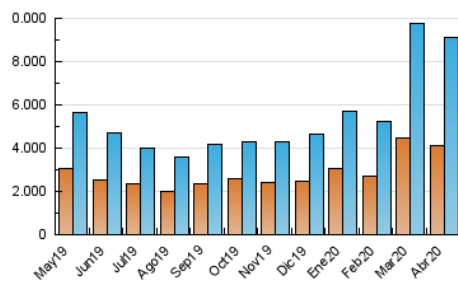

4.3 Por meses

N. únicos / Visitas (x 1000)