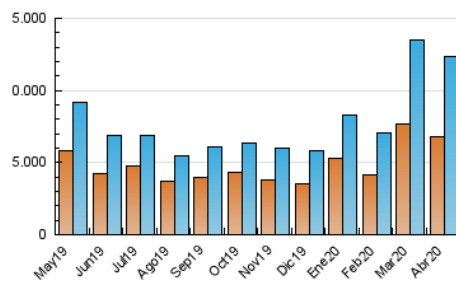

4.3 Por meses

N. únicos / Visitas (x 1000)