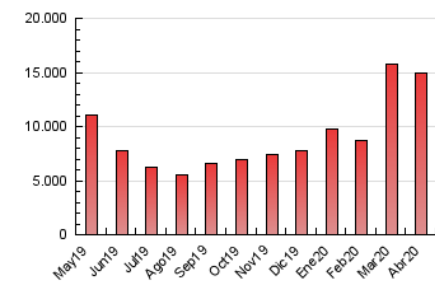

Páginas (x 1000)