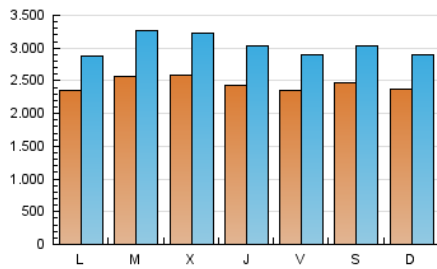

1. Cifras totales y promedios (Nacional)

MES - AÑO	NAVEGADORES UNICOS	VISITAS	PAGINAS
Abril - 2020	4.141.142	9.119.648	14.907.173
PROMEDIO DIARIO	245.379	303.988	496.906
PROMEDIO LUNES-VIERNES	246.286	306.946	508.971
PROMEDIO SABADO-DOMINGO	242.886	295.856	463.728
PAGINAS / VISITAS	1,63		
DURACION MEDIA VISITAS	0:05:34		
DURACION MEDIA PAGINAS	0:07:17		

2. Secciones (Nacional)

	PAGINAS	%
HOME	319.251	2.14 %
RESTO	14.587.922	97.86 %

3. Por día del mes (Nacional)

Día	N. únicos	Visitas	Páginas	Día	N. únicos	Visitas	Páginas	Día	N. únicos	Visitas	Páginas
1	282.105	348.389	567.168	11	255.834	320.723	502.842	21	262.527	330.777	565.988
2	259.476	317.714	520.025	12	231.396	285.519	464.254	22	217.613	272.281	466.132
3	262.005	323.766	514.598	13	233.409	282.284	487.694	23	213.818	272.295	451.626
4	227.558	279.585	445.579	14	221.918	282.941	505.495	24	212.231	261.053	426.274
5	227.748	276.691	439.186	15	229.438	293.809	502.437	25	276.379	329.115	496.591
6	236.042	291.518	483.767	16	241.449	305.292	516.201	26	259.666	304.265	460.790
7	256.019	328.817	554.743	17	247.555	304.884	488.878	27	224.493	273.634	455.788
8	230.556	288.732	482.456	18	231.632	281.740	444.453	28	283.842	362.888	593.714
9	252.548	309.279	502.520	19	232.871	289.209	456.127	29	338.005	413.093	646.925
10	220.041	270.820	439.573	20	247.986	303.004	498.008	30	245.219	315.531	527.341

4. Gráficas (Nacional)

4.1 Por día de la semana (promedio)

N. únicos / Visitas (x 100)

Páginas (x 100)

4.2 Por franja horaria (promedio)

Visitas (x 1000)

Páginas (x 1000)

4.3 Por meses