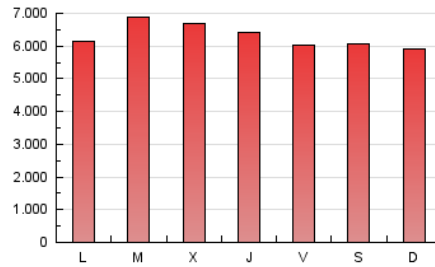

1. Cifras totales y promedios (Nacional e Internacional)

MES - AÑO	NAVEGADORES UNICOS	VISITAS	PAGINAS
Abril - 2020	6.804.297	12.386.000	18.931.976
PROMEDIO DIARIO	345.048	412.867	631.066
PROMEDIO LUNES-VIERNES	346.319	415.914	643.369
PROMEDIO SABADO-DOMINGO	341.552	404.486	597.232
PAGINAS / VISITAS	1,53		
DURACION MEDIA VISITAS	0:04:21		
DURACION MEDIA PAGINAS	0:06:54		

2. Secciones (Nacional e Internacional)

	PAGINAS	%
HOME	355.252	1.88 %
RESTO	18.576.724	98.12 %

3. Por día del mes (Nacional e Internacional)

Día	N. únicos	Visitas	Páginas	Día	N. únicos	Visitas	Páginas	Día	N. únicos	Visitas	Páginas
1	420.322	499.289	752.658	11	369.637	446.345	655.583	21	373.706	452.169	713.891
2	414.928	489.342	732.584	12	351.387	416.221	626.727	22	310.624	372.419	591.799
3	399.779	474.199	705.018	13	343.553	399.334	633.990	23	294.699	363.199	567.032
4	357.022	421.340	625.150	14	314.855	385.820	635.544	24	286.718	343.690	529.779
5	360.239	419.354	617.142	15	318.126	388.719	620.358	25	350.004	411.948	596.779
6	358.510	422.629	649.588	16	335.973	409.971	642.337	26	336.323	389.065	560.328
7	361.351	447.120	702.699	17	341.927	405.882	608.348	27	304.347	358.441	560.453
8	337.696	404.225	626.043	18	304.138	363.273	542.716	28	363.593	452.180	704.910
9	352.695	417.471	633.462	19	303.666	368.343	553.434	29	430.536	506.747	744.042
10	308.236	368.912	561.641	20	332.309	395.522	613.434	30	314.527	392.831	624.507

4. Gráficas (Nacional e Internacional)

4.1 Por día de la semana (promedio)

N. únicos / Visitas (x 100)

Páginas (x 100)

4.2 Por franja horaria (promedio)

Visitas (x 1000)

Páginas (x 1000)

4.3 Por meses