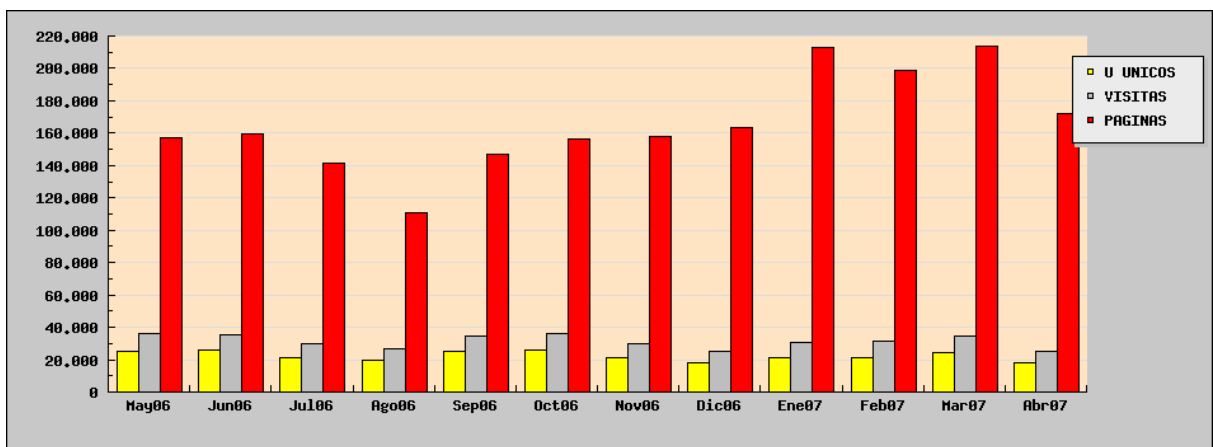

4. 3 Por meses (promedios)