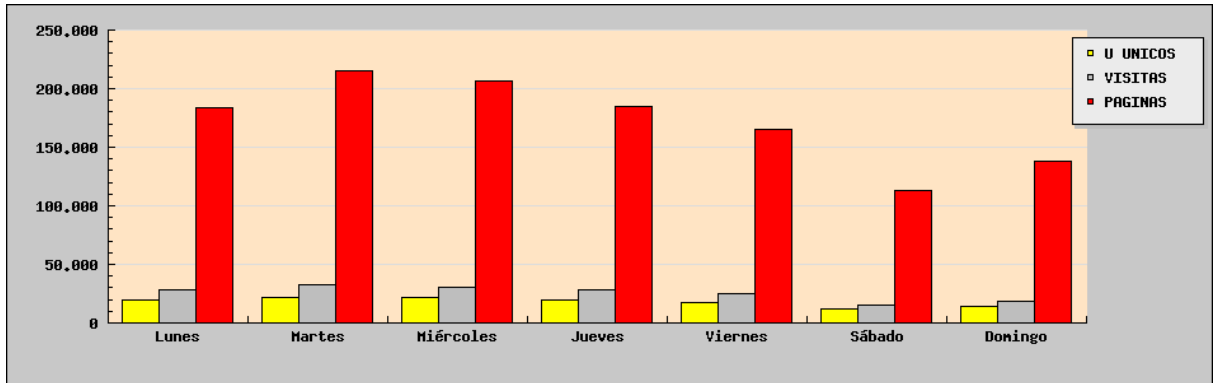

4. Gráficas

4. 1 Por día de la semana (promedios)