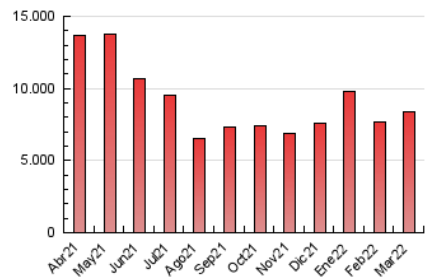

Páginas (x 1000)