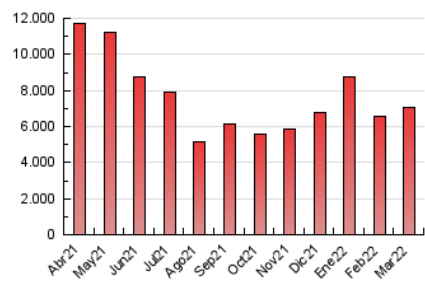

Páginas (x 1000)