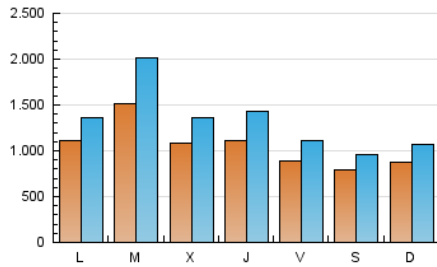

1. Cifras totales y promedios (Nacional)

MES - AÑO	NAVEGADORES UNICOS	VISITAS	PAGINAS
Marzo - 2022	1.788.974	4.216.067	7.055.949
PROMEDIO DIARIO	106.919	136.002	227.611
PROMEDIO LUNES-VIERNES	115.242	147.853	247.961
PROMEDIO SABADO-DOMINGO	82.990	101.931	169.105
PAGINAS / VISITAS	1,67		
DURACION MEDIA VISITAS	0:08:45		
DURACION MEDIA PAGINAS	0:10:03		

2. Secciones (Nacional)

	PAGINAS	%
HOME	288.799	4.09 %
RESTO	6.767.150	95.91 %

3. Por día del mes (Nacional)

Día	N. únicos	Visitas	Páginas	Día	N. únicos	Visitas	Páginas	Día	N. únicos	Visitas	Páginas
1	138.862	187.271	309.165	11	86.452	108.661	182.755	21	112.968	140.521	240.262
2	108.898	137.682	220.364	12	89.593	107.164	166.665	22	150.037	201.601	328.135
3	105.376	137.287	223.581	13	96.822	118.331	192.622	23	96.894	123.507	202.439
4	88.038	109.822	183.744	14	116.616	142.878	246.991	24	103.497	133.842	231.688
5	78.345	96.845	160.342	15	152.651	206.101	362.240	25	93.992	114.668	195.549
6	91.750	115.516	194.529	16	107.249	135.752	223.677	26	65.673	80.536	137.142
7	101.391	126.534	227.459	17	116.070	151.110	248.585	27	68.943	83.339	148.430
8	142.005	189.706	314.675	18	87.248	109.572	187.952	28	113.602	136.827	240.444
9	101.884	130.925	213.876	19	81.474	100.913	168.435	29	171.390	225.495	370.375
10	107.021	137.367	226.501	20	91.318	112.801	184.676	30	126.619	156.077	259.293
								31	121.798	157.416	263.358

4. Gráficas (Nacional)

4.1 Por día de la semana (promedio)

N. únicos / Visitas (x 100)

Páginas (x 100)

4.2 Por franja horaria (promedio)

Visitas_ (x 1000)

Páginas (x 1000)

4.3 Por meses