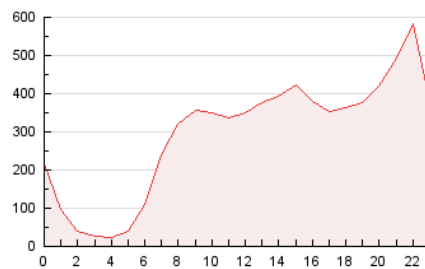

2. Secciones (Nacional)

	PAGINAS	%
HOME	288.799	4.09 %
RESTO	6.767.150	95.91 %

3. Por día del mes (Nacional)

Día	N. únicos	Visitas	Páginas	Día	N. únicos	Visitas	Páginas	Día	N. únicos	Visitas	Páginas
1	138.862	187.271	309.165	11	86.452	108.661	182.755	21	112.968	140.521	240.262
2	108.898	137.682	220.364	12	89.593	107.164	166.665	22	150.037	201.601	328.135
3	105.376	137.287	223.581	13	96.822	118.331	192.622	23	96.894	123.507	202.439
4	88.038	109.822	183.744	14	116.616	142.878	246.991	24	103.497	133.842	231.688
5	78.345	96.845	160.342	15	152.651	206.101	362.240	25	93.992	114.668	195.549
6	91.750	115.516	194.529	16	107.249	135.752	223.677	26	65.673	80.536	137.142
7	101.391	126.534	227.459	17	116.070	151.110	248.585	27	68.943	83.339	148.430
8	142.005	189.706	314.675	18	87.248	109.572	187.952	28	113.602	136.827	240.444
9	101.884	130.925	213.876	19	81.474	100.913	168.435	29	171.390	225.495	370.375
10	107.021	137.367	226.501	20	91.318	112.801	184.676	30	126.619	156.077	259.293
								31	121.798	157.416	263.358

4. Gráficas (Nacional)

4.1 Por día de la semana (promedio)

N. únicos / Visitas (x 100)

Páginas (x 100)

4.2 Por franja horaria (promedio)

Visitas_ (x 1000)

Páginas (x 1000)

4.3 Por meses

Página Vista:

Conjunto de ficheros enviado a un usuario como resultado de una petición del mismo recibida por el servidor. Cuando la página está formada por varios marcos (frames), el conjunto de los mismos tendrá, a efectos de cómputo, la consideración de una página unitaria.