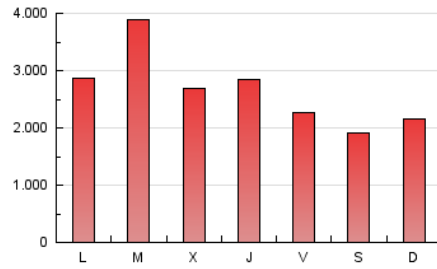

1. Cifras totales y promedios (Nacional e Internacional)

MES - AÑO	NAVEGADORES UNICOS	VISITAS	PAGINAS
Marzo - 2022	2.433.767	5.111.429	8.378.786
PROMEDIO DIARIO	132.345	164.885	270.283
PROMEDIO LUNES-VIERNES	142.247	178.644	293.501
PROMEDIO SABADO-DOMINGO	103.878	125.327	203.532
PAGINAS / VISITAS	1,64		
DURACION MEDIA VISITAS	0:08:04		
DURACION MEDIA PAGINAS	0:09:45		

2. Secciones (Nacional e Internacional)

	PAGINAS	%
HOME	316.789	3.78 %
RESTO	8.061.997	96.22 %

3. Por día del mes (Nacional e Internacional)

Día	N. únicos	Visitas	Páginas	Día	N. únicos	Visitas	Páginas	Día	N. únicos	Visitas	Páginas
1	166.757	221.494	359.449	11	109.718	135.661	221.689	21	145.146	174.939	291.346
2	138.814	170.951	268.443	12	111.182	130.722	200.227	22	179.792	237.334	379.406
3	134.022	171.463	273.027	13	119.272	144.019	230.106	23	121.151	150.885	241.956
4	114.947	140.434	227.676	14	145.232	173.800	293.637	24	128.440	162.522	274.483
5	98.565	119.707	193.544	15	182.431	242.014	416.907	25	118.989	141.965	236.357
6	117.028	142.914	233.799	16	135.944	167.640	270.660	26	82.900	100.423	167.383
7	128.202	156.589	273.450	17	143.733	182.246	294.366	27	86.392	103.344	179.746
8	170.951	223.118	364.602	18	109.329	133.999	223.389	28	139.147	165.275	284.214
9	127.041	159.782	256.585	19	101.509	123.577	201.724	29	198.688	258.623	420.383
10	134.286	168.588	271.644	20	114.177	137.910	221.727	30	152.963	184.891	301.903
								31	145.949	184.600	304.958

4. Gráficas (Nacional e Internacional)

4.1 Por día de la semana (promedio)

N. únicos / Visitas (x 100)

Páginas (x 100)

4.2 Por franja horaria (promedio)

Visitas (x 1000)

Páginas (x 1000)

4.3 Por meses