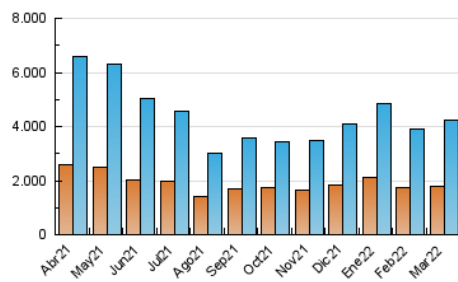

2. Secciones (Nacional)

	PAGINAS	%
HOME	288.799	4.09 %
RESTO	6.767.150	95.91 %

3. Por día del mes (Nacional)

Día	N. únicos	Visitas	Páginas	Día	N. únicos	Visitas	Páginas	Día	N. únicos	Visitas	Páginas
1	138.862	187.271	309.165	11	86.452	108.661	182.755	21	112.968	140.521	240.262
2	108.898	137.682	220.364	12	89.593	107.164	166.665	22	150.037	201.601	328.135
3	105.376	137.287	223.581	13	96.822	118.331	192.622	23	96.894	123.507	202.439
4	88.038	109.822	183.744	14	116.616	142.878	246.991	24	103.497	133.842	231.688
5	78.345	96.845	160.342	15	152.651	206.101	362.240	25	93.992	114.668	195.549
6	91.750	115.516	194.529	16	107.249	135.752	223.677	26	65.673	80.536	137.142
7	101.391	126.534	227.459	17	116.070	151.110	248.585	27	68.943	83.339	148.430
8	142.005	189.706	314.675	18	87.248	109.572	187.952	28	113.602	136.827	240.444
9	101.884	130.925	213.876	19	81.474	100.913	168.435	29	171.390	225.495	370.375
10	107.021	137.367	226.501	20	91.318	112.801	184.676	30	126.619	156.077	259.293
								31	121.798	157.416	263.358

4. Gráficas (Nacional)

4.1 Por día de la semana (promedio)

N. únicos / Visitas (x 100)

Páginas (x 100)

4.2 Por franja horaria (promedio)

Visitas_ (x 1000)

Páginas (x 1000)

4.3 Por meses

N. únicos / Visitas (x 1000)

Páginas (x 1000)

5. Observaciones

Este Medio Electrónico de Comunicación ha sido medido por la herramienta Google Analytics de Google

6. Definiciones básicas (Para más información ver Normas Técnicas para el Control de los Medios Electrónicos de Comunicación)

Visita:

Una secuencia ininterrumpida de páginas servidas a un usuario válido. Si dicho usuario no realiza peticiones de páginas en un periodo de tiempo (30 min) la siguiente petición constituirá el inicio de una nueva visita.