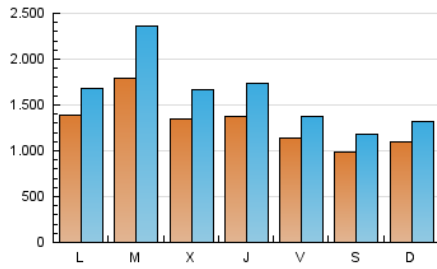

1. Cifras totales y promedios (Nacional e Internacional)

MES - AÑO	NAVEGADORES UNICOS	VISITAS	PAGINAS
Marzo - 2022	2.433.767	5.111.429	8.378.786
PROMEDIO DIARIO	132.345	164.885	270.283
PROMEDIO LUNES-VIERNES	142.247	178.644	293.501
PROMEDIO SABADO-DOMINGO	103.878	125.327	203.532
PAGINAS / VISITAS	1,64		
DURACION MEDIA VISITAS	0:08:04		
DURACION MEDIA PAGINAS	0:09:45		

2. Secciones (Nacional e Internacional)

	PAGINAS	%
HOME	316.789	3.78 %
RESTO	8.061.997	96.22 %

3. Por día del mes (Nacional e Internacional)

Día	N. únicos	Visitas	Páginas	Día	N. únicos	Visitas	Páginas	Día	N. únicos	Visitas	Páginas
1	166.757	221.494	359.449	11	109.718	135.661	221.689	21	145.146	174.939	291.346
2	138.814	170.951	268.443	12	111.182	130.722	200.227	22	179.792	237.334	379.406
3	134.022	171.463	273.027	13	119.272	144.019	230.106	23	121.151	150.885	241.956
4	114.947	140.434	227.676	14	145.232	173.800	293.637	24	128.440	162.522	274.483
5	98.565	119.707	193.544	15	182.431	242.014	416.907	25	118.989	141.965	236.357
6	117.028	142.914	233.799	16	135.944	167.640	270.660	26	82.900	100.423	167.383
7	128.202	156.589	273.450	17	143.733	182.246	294.366	27	86.392	103.344	179.746
8	170.951	223.118	364.602	18	109.329	133.999	223.389	28	139.147	165.275	284.214
9	127.041	159.782	256.585	19	101.509	123.577	201.724	29	198.688	258.623	420.383
10	134.286	168.588	271.644	20	114.177	137.910	221.727	30	152.963	184.891	301.903
								31	145.949	184.600	304.958

4. Gráficas (Nacional e Internacional)

4.1 Por día de la semana (promedio)

N. únicos / Visitas (x 100)

Páginas (x 100)

4.2 Por franja horaria (promedio)

Visitas (x 1000)

Páginas (x 1000)

4.3 Por meses