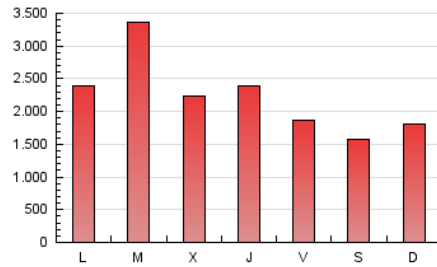

1. Cifras totales y promedios (Nacional)

MES - AÑO	NAVEGADORES UNICOS	VISITAS	PAGINAS
Marzo - 2022	1.788.974	4.216.067	7.055.949
PROMEDIO DIARIO	106.919	136.002	227.611
PROMEDIO LUNES-VIERNES	115.242	147.853	247.961
PROMEDIO SABADO-DOMINGO	82.990	101.931	169.105
PAGINAS / VISITAS	1,67		
DURACION MEDIA VISITAS	0:08:45		
DURACION MEDIA PAGINAS	0:10:03		

2. Secciones (Nacional)

	PAGINAS	%
HOME	288.799	4.09 %
RESTO	6.767.150	95.91 %

3. Por día del mes (Nacional)

Día	N. únicos	Visitas	Páginas	Día	N. únicos	Visitas	Páginas	Día	N. únicos	Visitas	Páginas
1	138.862	187.271	309.165	11	86.452	108.661	182.755	21	112.968	140.521	240.262
2	108.898	137.682	220.364	12	89.593	107.164	166.665	22	150.037	201.601	328.135
3	105.376	137.287	223.581	13	96.822	118.331	192.622	23	96.894	123.507	202.439
4	88.038	109.822	183.744	14	116.616	142.878	246.991	24	103.497	133.842	231.688
5	78.345	96.845	160.342	15	152.651	206.101	362.240	25	93.992	114.668	195.549
6	91.750	115.516	194.529	16	107.249	135.752	223.677	26	65.673	80.536	137.142
7	101.391	126.534	227.459	17	116.070	151.110	248.585	27	68.943	83.339	148.430
8	142.005	189.706	314.675	18	87.248	109.572	187.952	28	113.602	136.827	240.444
9	101.884	130.925	213.876	19	81.474	100.913	168.435	29	171.390	225.495	370.375
10	107.021	137.367	226.501	20	91.318	112.801	184.676	30	126.619	156.077	259.293
								31	121.798	157.416	263.358

4. Gráficas (Nacional)

4.1 Por día de la semana (promedio)

N. únicos / Visitas (x 100)

Páginas (x 100)

4.2 Por franja horaria (promedio)

Visitas_ (x 1000)

Páginas (x 1000)

4.3 Por meses