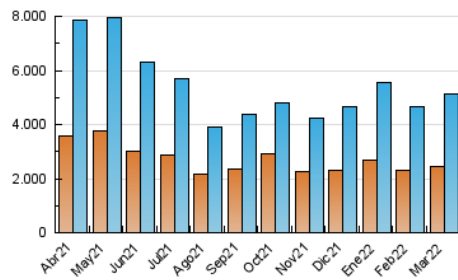

4.3 Por meses

N. únicos / Visitas (x 1000)