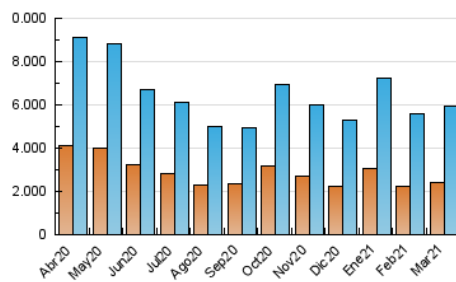

4.3 Por meses

N. únicos / Visitas (x 1000)