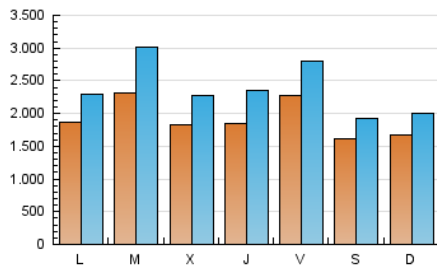

1. Cifras totales y promedios (Nacional e Internacional)

MES - AÑO	NAVEGADORES UNICOS	VISITAS	PAGINAS
Marzo - 2021	3.538.382	7.414.550	12.321.586
PROMEDIO DIARIO	192.785	239.179	397.471
PROMEDIO LUNES-VIERNES	202.597	254.131	427.387
PROMEDIO SABADO-DOMINGO	164.577	196.193	311.461
PAGINAS / VISITAS	1,66		
DURACION MEDIA VISITAS	0:06:56		
DURACION MEDIA PAGINAS	0:08:20		

2. Secciones (Nacional e Internacional)

	PAGINAS	%
HOME	405.884	3.29 %
RESTO	11.915.702	96.71 %

3. Por día del mes (Nacional e Internacional)

Día	N. únicos	Visitas	Páginas	Día	N. únicos	Visitas	Páginas	Día	N. únicos	Visitas	Páginas
1	176.278	216.860	387.696	11	172.862	216.066	356.709	21	137.702	166.746	272.636
2	230.804	288.790	503.832	12	143.388	175.819	293.441	22	177.170	219.470	388.698
3	185.362	232.059	389.959	13	135.073	160.037	262.872	23	231.657	304.510	493.678
4	187.258	231.742	384.777	14	152.438	185.098	305.182	24	185.771	234.259	400.066
5	246.730	307.391	502.336	15	187.940	230.373	392.936	25	209.257	270.066	450.752
6	164.445	194.948	304.791	16	232.272	310.319	515.721	26	238.497	310.455	503.945
7	156.583	187.877	315.035	17	178.357	219.380	356.874	27	199.608	243.604	373.719
8	193.016	236.727	406.826	18	173.304	219.628	359.977	28	224.649	258.496	381.071
9	238.650	302.833	524.546	19	280.811	324.870	487.184	29	201.501	244.435	442.864
10	184.459	225.005	369.743	20	146.115	172.737	276.381	30	221.403	297.614	523.526
								31	182.980	226.336	393.813

4. Gráficas (Nacional e Internacional)

4.1 Por día de la semana (promedio)

N. únicos / Visitas (x 100)

Páginas (x 100)

4.2 Por franja horaria (promedio)

Visitas (x 1000)

Páginas (x 1000)

4.3 Por meses