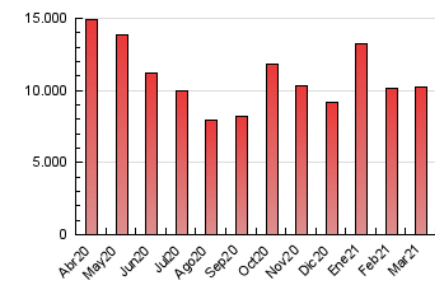

Páginas (x 1000)