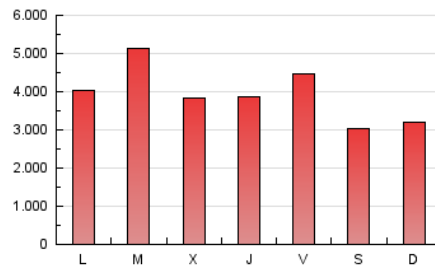

1. Cifras totales y promedios (Nacional e Internacional)

MES - AÑO	NAVEGADORES UNICOS	VISITAS	PAGINAS
Marzo - 2021	3.538.382	7.414.550	12.321.586
PROMEDIO DIARIO	192.785	239.179	397.471
PROMEDIO LUNES-VIERNES	202.597	254.131	427.387
PROMEDIO SABADO-DOMINGO	164.577	196.193	311.461
PAGINAS / VISITAS	1,66		
DURACION MEDIA VISITAS	0:06:56		
DURACION MEDIA PAGINAS	0:08:20		

2. Secciones (Nacional e Internacional)

	PAGINAS	%
HOME	405.884	3.29 %
RESTO	11.915.702	96.71 %

3. Por día del mes (Nacional e Internacional)

Día	N. únicos	Visitas	Páginas	Día	N. únicos	Visitas	Páginas	Día	N. únicos	Visitas	Páginas
1	176.278	216.860	387.696	11	172.862	216.066	356.709	21	137.702	166.746	272.636
2	230.804	288.790	503.832	12	143.388	175.819	293.441	22	177.170	219.470	388.698
3	185.362	232.059	389.959	13	135.073	160.037	262.872	23	231.657	304.510	493.678
4	187.258	231.742	384.777	14	152.438	185.098	305.182	24	185.771	234.259	400.066
5	246.730	307.391	502.336	15	187.940	230.373	392.936	25	209.257	270.066	450.752
6	164.445	194.948	304.791	16	232.272	310.319	515.721	26	238.497	310.455	503.945
7	156.583	187.877	315.035	17	178.357	219.380	356.874	27	199.608	243.604	373.719
8	193.016	236.727	406.826	18	173.304	219.628	359.977	28	224.649	258.496	381.071
9	238.650	302.833	524.546	19	280.811	324.870	487.184	29	201.501	244.435	442.864
10	184.459	225.005	369.743	20	146.115	172.737	276.381	30	221.403	297.614	523.526
								31	182.980	226.336	393.813

4. Gráficas (Nacional e Internacional)

4.1 Por día de la semana (promedio)

N. únicos / Visitas (x 100)

Páginas (x 100)

4.2 Por franja horaria (promedio)

Visitas (x 1000)

Páginas (x 1000)

4.3 Por meses