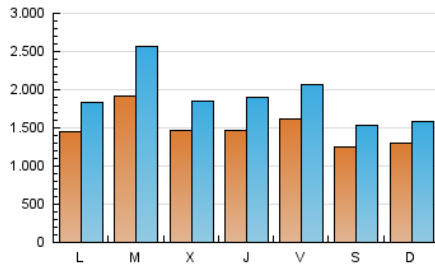

1. Cifras totales y promedios (Nacional)

MES - AÑO	NAVEGADORES UNICOS	VISITAS	PAGINAS
Marzo - 2021	2.391.181	5.954.311	10.215.782
PROMEDIO DIARIO	150.653	192.075	329.541
PROMEDIO LUNES-VIERNES	158.776	204.793	355.839
PROMEDIO SABADO-DOMINGO	127.300	155.510	253.936
PAGINAS / VISITAS	1,72		
DURACION MEDIA VISITAS	0:07:37		
DURACION MEDIA PAGINAS	0:08:30		

2. Secciones (Nacional)

	PAGINAS	%
HOME	362.247	3.55 %
RESTO	9.853.535	96.45 %

3. Por día del mes (Nacional)

Día	N. únicos	Visitas	Páginas	Día	N. únicos	Visitas	Páginas	Día	N. únicos	Visitas	Páginas
1	143.793	180.593	333.025	11	138.342	175.579	297.880	21	106.957	132.625	224.206
2	192.496	246.318	438.549	12	110.468	138.772	239.570	22	136.761	174.944	318.797
3	145.083	185.970	321.589	13	106.547	129.035	218.005	23	193.260	258.652	426.121
4	138.797	176.223	303.468	14	116.574	145.451	248.772	24	149.158	192.051	337.440
5	195.527	251.580	422.078	15	145.607	183.061	323.304	25	171.256	227.468	387.760
6	128.573	155.782	249.805	16	193.402	263.816	448.246	26	205.698	272.627	448.433
7	114.288	142.148	250.933	17	142.707	178.962	298.578	27	162.844	202.828	314.444
8	145.943	184.442	332.174	18	137.161	178.418	300.191	28	180.786	210.823	312.546
9	195.556	254.731	452.560	19	131.678	163.163	274.280	29	156.534	195.515	370.982
10	144.895	181.427	306.835	20	101.833	125.390	212.775	30	187.571	255.955	460.494
								31	150.157	189.962	341.942

4. Gráficas (Nacional)

4.1 Por día de la semana (promedio)

N. únicos / Visitas (x 100)

Páginas (x 100)

4.2 Por franja horaria (promedio)

Visitas (x 1000)

Páginas (x 1000)

4.3 Por meses