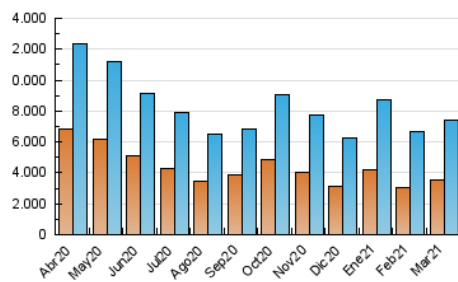

4.3 Por meses

N. únicos / Visitas (x 1000)