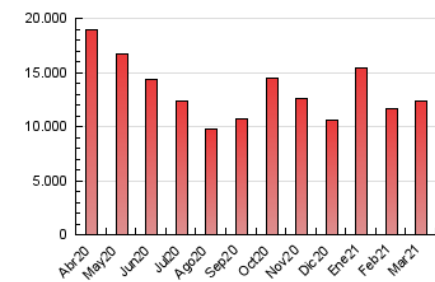

Páginas (x 1000)