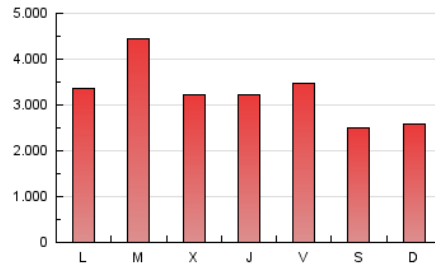

1. Cifras totales y promedios (Nacional)

MES - AÑO	NAVEGADORES UNICOS	VISITAS	PAGINAS
Marzo - 2021	2.391.181	5.954.311	10.215.782
PROMEDIO DIARIO	150.653	192.075	329.541
PROMEDIO LUNES-VIERNES	158.776	204.793	355.839
PROMEDIO SABADO-DOMINGO	127.300	155.510	253.936
PAGINAS / VISITAS	1,72		
DURACION MEDIA VISITAS	0:07:37		
DURACION MEDIA PAGINAS	0:08:30		

2. Secciones (Nacional)

	PAGINAS	%
HOME	362.247	3.55 %
RESTO	9.853.535	96.45 %

3. Por día del mes (Nacional)

Día	N. únicos	Visitas	Páginas	Día	N. únicos	Visitas	Páginas	Día	N. únicos	Visitas	Páginas
1	143.793	180.593	333.025	11	138.342	175.579	297.880	21	106.957	132.625	224.206
2	192.496	246.318	438.549	12	110.468	138.772	239.570	22	136.761	174.944	318.797
3	145.083	185.970	321.589	13	106.547	129.035	218.005	23	193.260	258.652	426.121
4	138.797	176.223	303.468	14	116.574	145.451	248.772	24	149.158	192.051	337.440
5	195.527	251.580	422.078	15	145.607	183.061	323.304	25	171.256	227.468	387.760
6	128.573	155.782	249.805	16	193.402	263.816	448.246	26	205.698	272.627	448.433
7	114.288	142.148	250.933	17	142.707	178.962	298.578	27	162.844	202.828	314.444
8	145.943	184.442	332.174	18	137.161	178.418	300.191	28	180.786	210.823	312.546
9	195.556	254.731	452.560	19	131.678	163.163	274.280	29	156.534	195.515	370.982
10	144.895	181.427	306.835	20	101.833	125.390	212.775	30	187.571	255.955	460.494
								31	150.157	189.962	341.942

4. Gráficas (Nacional)

4.1 Por día de la semana (promedio)

N. únicos / Visitas (x 100)

Páginas (x 100)

4.2 Por franja horaria (promedio)

Visitas (x 1000)

Páginas (x 1000)

4.3 Por meses