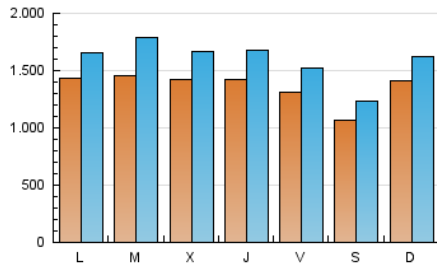

1. Cifras totales y promedios (Nacional)

MES - AÑO	NAVEGADORES UNICOS	VISITAS	PAGINAS
Marzo - 2019	2.771.788	4.912.072	8.020.883
PROMEDIO DIARIO	135.085	158.454	258.738
PROMEDIO LUNES-VIERNES	140.441	165.773	272.361
PROMEDIO SABADO-DOMINGO	123.835	143.085	230.130
PAGINAS / VISITAS	1,63		
DURACION MEDIA VISITAS	0:06:22		
DURACION MEDIA PAGINAS	0:08:06		

2. Secciones (Nacional)

	PAGINAS	%
HOME	188.264	2.35 %
RESTO	7.832.619	97.65 %

3. Por día del mes (Nacional)

Día	N. únicos	Visitas	Páginas	Día	N. únicos	Visitas	Páginas	Día	N. únicos	Visitas	Páginas
1	118.554	140.127	225.173	11	134.625	156.145	265.144	21	122.501	146.741	244.405
2	94.525	111.061	182.576	12	154.164	187.113	335.803	22	126.731	145.833	231.113
3	165.903	190.901	309.062	13	182.892	210.577	334.633	23	115.469	133.100	210.987
4	155.151	178.700	301.679	14	155.903	183.022	294.537	24	152.419	175.638	281.471
5	146.323	180.362	306.888	15	148.887	169.375	261.251	25	147.497	172.902	279.409
6	135.772	157.316	259.881	16	110.297	126.720	203.684	26	156.494	193.009	325.044
7	166.748	197.498	305.493	17	136.520	158.611	251.739	27	122.873	146.655	243.964
8	136.712	162.509	260.369	18	134.199	154.896	257.814	28	122.812	145.892	238.832
9	102.287	118.276	194.927	19	126.550	153.227	265.322	29	124.660	145.856	229.436
10	118.972	136.765	222.300	20	129.223	153.472	253.396	30	112.773	130.076	208.532
								31	129.189	149.697	236.019

4. Gráficas (Nacional)

4.1 Por día de la semana (promedio)

N. únicos / Visitas (x 100)

Páginas (x 100)

4.2 Por franja horaria (promedio)

Visitas (x 1000)

Páginas (x 1000)

4.3 Por meses