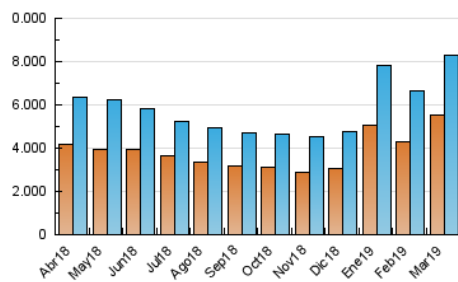

4.3 Por meses

N. únicos / Visitas (x 1000)