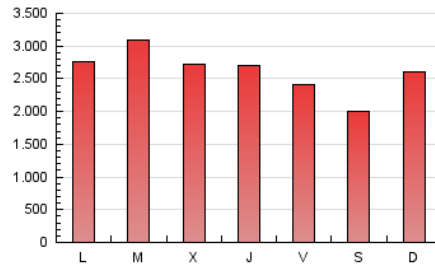

1. Cifras totales y promedios (Nacional)

MES - AÑO	NAVEGADORES UNICOS	VISITAS	PAGINAS
Marzo - 2019	2.771.788	4.912.072	8.020.883
PROMEDIO DIARIO	135.085	158.454	258.738
PROMEDIO LUNES-VIERNES	140.441	165.773	272.361
PROMEDIO SABADO-DOMINGO	123.835	143.085	230.130
PAGINAS / VISITAS	1,63		
DURACION MEDIA VISITAS	0:06:22		
DURACION MEDIA PAGINAS	0:08:06		

2. Secciones (Nacional)

	PAGINAS	%
HOME	188.264	2.35 %
RESTO	7.832.619	97.65 %

3. Por día del mes (Nacional)

Día	N. únicos	Visitas	Páginas	Día	N. únicos	Visitas	Páginas	Día	N. únicos	Visitas	Páginas
1	118.554	140.127	225.173	11	134.625	156.145	265.144	21	122.501	146.741	244.405
2	94.525	111.061	182.576	12	154.164	187.113	335.803	22	126.731	145.833	231.113
3	165.903	190.901	309.062	13	182.892	210.577	334.633	23	115.469	133.100	210.987
4	155.151	178.700	301.679	14	155.903	183.022	294.537	24	152.419	175.638	281.471
5	146.323	180.362	306.888	15	148.887	169.375	261.251	25	147.497	172.902	279.409
6	135.772	157.316	259.881	16	110.297	126.720	203.684	26	156.494	193.009	325.044
7	166.748	197.498	305.493	17	136.520	158.611	251.739	27	122.873	146.655	243.964
8	136.712	162.509	260.369	18	134.199	154.896	257.814	28	122.812	145.892	238.832
9	102.287	118.276	194.927	19	126.550	153.227	265.322	29	124.660	145.856	229.436
10	118.972	136.765	222.300	20	129.223	153.472	253.396	30	112.773	130.076	208.532
								31	129.189	149.697	236.019

4. Gráficas (Nacional)

4.1 Por día de la semana (promedio)

N. únicos / Visitas (x 100)

Páginas (x 100)

4.2 Por franja horaria (promedio)

Visitas (x 1000)

Páginas (x 1000)

4.3 Por meses