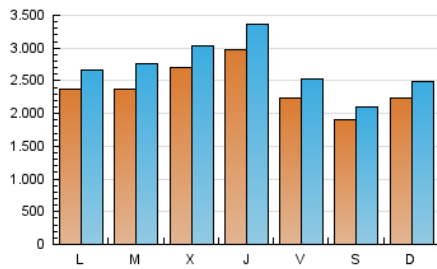

1. Cifras totales y promedios (Nacional e Internacional)

MES - AÑO	NAVEGADORES UNICOS	VISITAS	PAGINAS
Marzo - 2019	5.547.021	8.289.203	12.631.125
PROMEDIO DIARIO	237.288	267.394	407.456
PROMEDIO LUNES-VIERNES	251.725	285.094	436.613
PROMEDIO SABADO-DOMINGO	206.968	230.223	346.226
PAGINAS / VISITAS	1,52		
DURACION MEDIA VISITAS	0:04:26		
DURACION MEDIA PAGINAS	0:07:05		

2. Secciones (Nacional e Internacional)

	PAGINAS	%
HOME	219.864	1.74 %
RESTO	12.411.261	98.26 %

3. Por día del mes (Nacional e Internacional)

Día	N. únicos	Visitas	Páginas	Día	N. únicos	Visitas	Páginas	Día	N. únicos	Visitas	Páginas
1	194.910	222.072	338.886	11	228.683	254.891	403.335	21	226.228	257.728	398.333
2	155.595	174.699	271.137	12	252.296	292.265	490.966	22	208.406	232.790	351.753
3	228.086	254.286	393.710	13	417.344	459.877	655.931	23	220.800	239.057	345.474
4	233.364	261.020	417.713	14	486.435	540.894	731.193	24	240.876	267.147	402.797
5	218.123	257.824	414.523	15	295.733	328.396	469.602	25	244.224	277.333	429.373
6	209.548	237.500	374.196	16	224.987	248.700	360.959	26	253.349	297.310	473.540
7	241.555	277.954	418.433	17	227.906	255.309	381.750	27	224.068	256.042	407.183
8	207.017	237.995	364.142	18	240.326	268.561	419.753	28	233.445	265.230	417.496
9	167.708	188.023	287.091	19	227.141	260.822	419.009	29	216.487	242.618	372.159
10	194.441	218.820	329.219	20	227.553	257.852	401.345	30	183.672	204.155	315.933
								31	225.612	252.033	374.191

4. Gráficas (Nacional e Internacional)

4.1 Por día de la semana (promedio)

N. únicos / Visitas (x 100)

Páginas (x 100)

4.2 Por franja horaria (promedio)

Visitas (x 1000)

Páginas (x 1000)

4.3 Por meses