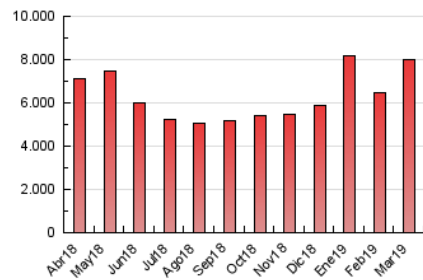

Páginas (x 1000)