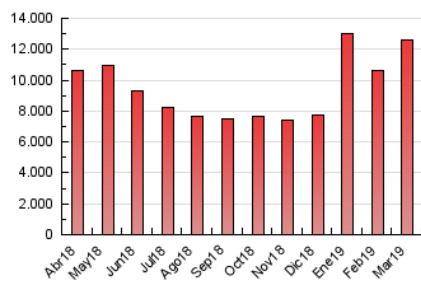

Páginas (x 1000)