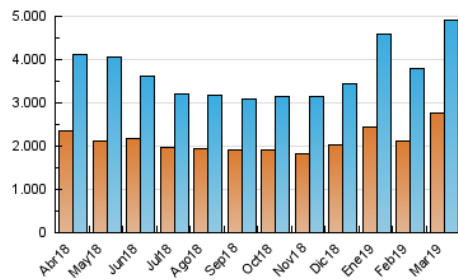

4.3 Por meses

N. únicos / Visitas (x 1000)