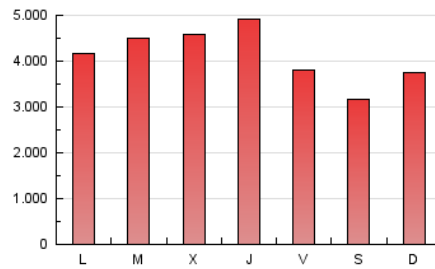

1. Cifras totales y promedios (Nacional e Internacional)

MES - AÑO	NAVEGADORES UNICOS	VISITAS	PAGINAS
Marzo - 2019	5.547.021	8.289.203	12.631.125
PROMEDIO DIARIO	237.288	267.394	407.456
PROMEDIO LUNES-VIERNES	251.725	285.094	436.613
PROMEDIO SABADO-DOMINGO	206.968	230.223	346.226
PAGINAS / VISITAS	1,52		
DURACION MEDIA VISITAS	0:04:26		
DURACION MEDIA PAGINAS	0:07:05		

2. Secciones (Nacional e Internacional)

	PAGINAS	%
HOME	219.864	1.74 %
RESTO	12.411.261	98.26 %

3. Por día del mes (Nacional e Internacional)

Día	N. únicos	Visitas	Páginas	Día	N. únicos	Visitas	Páginas	Día	N. únicos	Visitas	Páginas
1	194.910	222.072	338.886	11	228.683	254.891	403.335	21	226.228	257.728	398.333
2	155.595	174.699	271.137	12	252.296	292.265	490.966	22	208.406	232.790	351.753
3	228.086	254.286	393.710	13	417.344	459.877	655.931	23	220.800	239.057	345.474
4	233.364	261.020	417.713	14	486.435	540.894	731.193	24	240.876	267.147	402.797
5	218.123	257.824	414.523	15	295.733	328.396	469.602	25	244.224	277.333	429.373
6	209.548	237.500	374.196	16	224.987	248.700	360.959	26	253.349	297.310	473.540
7	241.555	277.954	418.433	17	227.906	255.309	381.750	27	224.068	256.042	407.183
8	207.017	237.995	364.142	18	240.326	268.561	419.753	28	233.445	265.230	417.496
9	167.708	188.023	287.091	19	227.141	260.822	419.009	29	216.487	242.618	372.159
10	194.441	218.820	329.219	20	227.553	257.852	401.345	30	183.672	204.155	315.933
								31	225.612	252.033	374.191

4. Gráficas (Nacional e Internacional)

4.1 Por día de la semana (promedio)

N. únicos / Visitas (x 100)

Páginas (x 100)

4.2 Por franja horaria (promedio)

Visitas (x 1000)

Páginas (x 1000)

4.3 Por meses