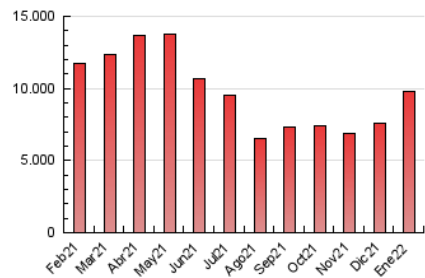

Páginas (x 1000)