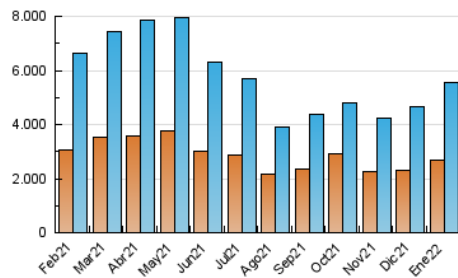

4.3 Por meses

N. únicos / Visitas (x 1000)