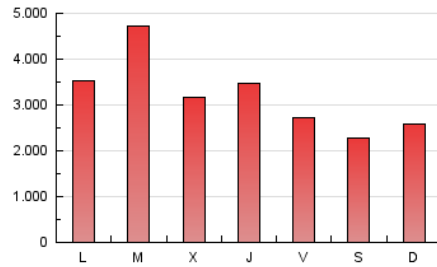

1. Cifras totales y promedios (Nacional e Internacional)

MES - AÑO	NAVEGADORES UNICOS	VISITAS	PAGINAS
Enero - 2022	2.659.638	5.559.141	9.833.507
PROMEDIO DIARIO	145.240	179.327	317.210
PROMEDIO LUNES-VIERNES	156.124	193.978	352.367
PROMEDIO SABADO-DOMINGO	122.384	148.560	243.381
PAGINAS / VISITAS	1,77		
DURACION MEDIA VISITAS	0:06:56		
DURACION MEDIA PAGINAS	0:07:11		

2. Secciones (Nacional e Internacional)

	PAGINAS	%
HOME	403.323	4.10 %
RESTO	9.430.184	95.90 %

3. Por día del mes (Nacional e Internacional)

Día	N. únicos	Visitas	Páginas	Día	N. únicos	Visitas	Páginas	Día	N. únicos	Visitas	Páginas
1	103.079	126.710	210.767	11	237.690	313.142	682.984	21	141.744	172.994	311.370
2	118.105	145.344	237.399	12	158.071	193.574	327.472	22	114.788	140.092	238.573
3	124.936	154.648	253.902	13	133.345	161.100	272.679	23	136.511	162.594	267.657
4	129.598	157.803	253.864	14	123.166	148.716	248.978	24	159.905	196.534	405.441
5	145.466	174.624	265.515	15	122.510	147.040	233.507	25	202.567	264.405	491.866
6	115.060	139.782	221.839	16	130.478	155.567	251.899	26	165.688	203.606	340.542
7	114.363	140.105	232.060	17	146.005	178.924	355.053	27	143.238	181.483	304.096
8	124.556	150.661	234.369	18	193.001	250.445	460.599	28	138.113	169.866	294.748
9	153.923	187.561	305.149	19	166.972	203.092	338.333	29	111.745	137.146	227.754
10	219.602	265.874	438.164	20	188.158	241.288	591.985	30	108.145	132.881	226.731
								31	131.918	161.540	308.212

4. Gráficas (Nacional e Internacional)

4.1 Por día de la semana (promedio)

N. únicos / Visitas (x 100)

Páginas (x 100)

4.2 Por franja horaria (promedio)

Visitas (x 1000)

Páginas (x 1000)

4.3 Por meses