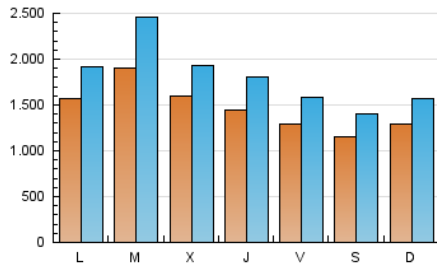

1. Cifras totales y promedios (Nacional e Internacional)

MES - AÑO	NAVEGADORES UNICOS	VISITAS	PAGINAS
Enero - 2022	2.659.638	5.559.141	9.833.507
PROMEDIO DIARIO	145.240	179.327	317.210
PROMEDIO LUNES-VIERNES	156.124	193.978	352.367
PROMEDIO SABADO-DOMINGO	122.384	148.560	243.381
PAGINAS / VISITAS	1,77		
DURACION MEDIA VISITAS	0:06:56		
DURACION MEDIA PAGINAS	0:07:11		

2. Secciones (Nacional e Internacional)

	PAGINAS	%
HOME	403.323	4.10 %
RESTO	9.430.184	95.90 %

3. Por día del mes (Nacional e Internacional)

Día	N. únicos	Visitas	Páginas	Día	N. únicos	Visitas	Páginas	Día	N. únicos	Visitas	Páginas
1	103.079	126.710	210.767	11	237.690	313.142	682.984	21	141.744	172.994	311.370
2	118.105	145.344	237.399	12	158.071	193.574	327.472	22	114.788	140.092	238.573
3	124.936	154.648	253.902	13	133.345	161.100	272.679	23	136.511	162.594	267.657
4	129.598	157.803	253.864	14	123.166	148.716	248.978	24	159.905	196.534	405.441
5	145.466	174.624	265.515	15	122.510	147.040	233.507	25	202.567	264.405	491.866
6	115.060	139.782	221.839	16	130.478	155.567	251.899	26	165.688	203.606	340.542
7	114.363	140.105	232.060	17	146.005	178.924	355.053	27	143.238	181.483	304.096
8	124.556	150.661	234.369	18	193.001	250.445	460.599	28	138.113	169.866	294.748
9	153.923	187.561	305.149	19	166.972	203.092	338.333	29	111.745	137.146	227.754
10	219.602	265.874	438.164	20	188.158	241.288	591.985	30	108.145	132.881	226.731
								31	131.918	161.540	308.212

4. Gráficas (Nacional e Internacional)

4.1 Por día de la semana (promedio)

N. únicos / Visitas (x 100)

Páginas (x 100)

4.2 Por franja horaria (promedio)

Visitas (x 1000)

Páginas (x 1000)

4.3 Por meses