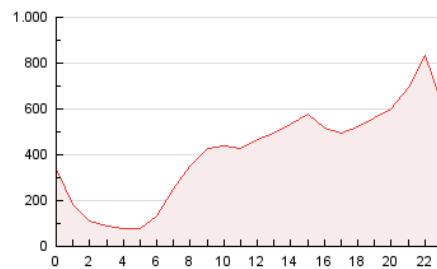

2. Secciones (Nacional e Internacional)

	PAGINAS	%
HOME	403.323	4.10 %
RESTO	9.430.184	95.90 %

3. Por día del mes (Nacional e Internacional)

Día	N. únicos	Visitas	Páginas	Día	N. únicos	Visitas	Páginas	Día	N. únicos	Visitas	Páginas
1	103.079	126.710	210.767	11	237.690	313.142	682.984	21	141.744	172.994	311.370
2	118.105	145.344	237.399	12	158.071	193.574	327.472	22	114.788	140.092	238.573
3	124.936	154.648	253.902	13	133.345	161.100	272.679	23	136.511	162.594	267.657
4	129.598	157.803	253.864	14	123.166	148.716	248.978	24	159.905	196.534	405.441
5	145.466	174.624	265.515	15	122.510	147.040	233.507	25	202.567	264.405	491.866
6	115.060	139.782	221.839	16	130.478	155.567	251.899	26	165.688	203.606	340.542
7	114.363	140.105	232.060	17	146.005	178.924	355.053	27	143.238	181.483	304.096
8	124.556	150.661	234.369	18	193.001	250.445	460.599	28	138.113	169.866	294.748
9	153.923	187.561	305.149	19	166.972	203.092	338.333	29	111.745	137.146	227.754
10	219.602	265.874	438.164	20	188.158	241.288	591.985	30	108.145	132.881	226.731
								31	131.918	161.540	308.212

4. Gráficas (Nacional e Internacional)

4.1 Por día de la semana (promedio)

N. únicos / Visitas (x 100)

Páginas (x 100)

4.2 Por franja horaria (promedio)

Visitas (x 1000)

Páginas (x 1000)

4.3 Por meses