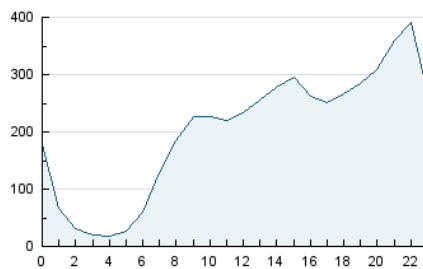

2. Secciones (Nacional)

	PAGINAS	%
HOME	365.987	4.18 %
RESTO	8.379.318	95.82 %

3. Por día del mes (Nacional)

Día	N. únicos	Visitas	Páginas	Día	N. únicos	Visitas	Páginas	Día	N. únicos	Visitas	Páginas
1	90.732	113.041	189.525	11	214.423	282.939	627.811	21	122.001	150.301	276.599
2	103.574	129.362	213.094	12	137.137	170.397	293.130	22	97.935	120.941	209.892
3	108.313	136.477	227.733	13	112.879	140.112	240.810	23	116.659	141.490	235.845
4	112.920	138.973	226.895	14	103.063	126.745	216.746	24	137.297	171.026	366.310
5	122.955	150.808	232.324	15	95.939	118.132	193.116	25	178.534	234.950	446.985
6	99.025	121.628	195.511	16	102.772	125.379	209.573	26	143.224	176.998	301.208
7	96.457	120.724	204.544	17	120.143	150.440	312.210	27	121.623	156.865	267.339
8	106.657	130.754	205.320	18	164.870	217.724	411.095	28	118.838	148.806	262.955
9	131.256	163.355	268.243	19	142.193	176.646	299.196	29	94.742	118.196	200.071
10	195.516	239.189	396.315	20	165.594	214.286	544.459	30	91.325	114.066	198.043
								31	110.459	138.087	272.408

4. Gráficas (Nacional)

4.1 Por día de la semana (promedio)

N. únicos / Visitas (x 100)

Páginas (x 100)

4.2 Por franja horaria (promedio)

Visitas_ (x 1000)

Páginas (x 1000)

4.3 Por meses