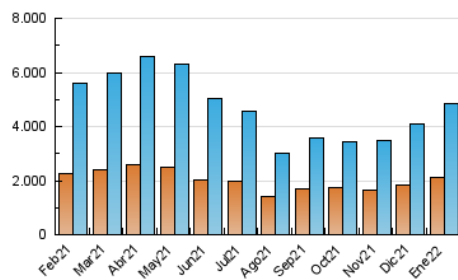

4.3 Por meses

N. únicos / Visitas (x 1000)