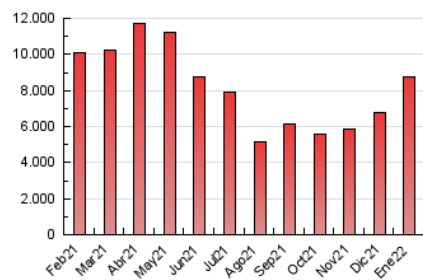

Páginas (x 1000)