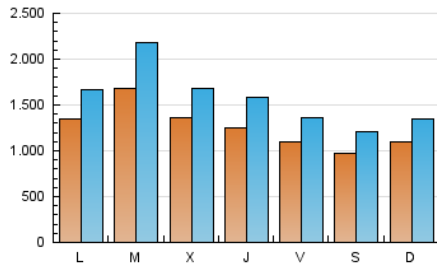

1. Cifras totales y promedios (Nacional)

MES - AÑO	NAVEGADORES UNICOS	VISITAS	PAGINAS
Enero - 2022	2.116.962	4.838.837	8.745.305
PROMEDIO DIARIO	124.486	156.092	282.107
PROMEDIO LUNES-VIERNES	134.641	169.720	315.361
PROMEDIO SABADO-DOMINGO	103.159	127.472	212.272
PAGINAS / VISITAS	1,81		
DURACION MEDIA VISITAS	0:07:14		
DURACION MEDIA PAGINAS	0:07:10		

2. Secciones (Nacional)

	PAGINAS	%
HOME	365.987	4.18 %
RESTO	8.379.318	95.82 %

3. Por día del mes (Nacional)

Día	N. únicos	Visitas	Páginas	Día	N. únicos	Visitas	Páginas	Día	N. únicos	Visitas	Páginas
1	90.732	113.041	189.525	11	214.423	282.939	627.811	21	122.001	150.301	276.599
2	103.574	129.362	213.094	12	137.137	170.397	293.130	22	97.935	120.941	209.892
3	108.313	136.477	227.733	13	112.879	140.112	240.810	23	116.659	141.490	235.845
4	112.920	138.973	226.895	14	103.063	126.745	216.746	24	137.297	171.026	366.310
5	122.955	150.808	232.324	15	95.939	118.132	193.116	25	178.534	234.950	446.985
6	99.025	121.628	195.511	16	102.772	125.379	209.573	26	143.224	176.998	301.208
7	96.457	120.724	204.544	17	120.143	150.440	312.210	27	121.623	156.865	267.339
8	106.657	130.754	205.320	18	164.870	217.724	411.095	28	118.838	148.806	262.955
9	131.256	163.355	268.243	19	142.193	176.646	299.196	29	94.742	118.196	200.071
10	195.516	239.189	396.315	20	165.594	214.286	544.459	30	91.325	114.066	198.043
								31	110.459	138.087	272.408

4. Gráficas (Nacional)

4.1 Por día de la semana (promedio)

N. únicos / Visitas (x 100)

Páginas (x 100)

4.2 Por franja horaria (promedio)

Visitas_ (x 1000)

Páginas (x 1000)

4.3 Por meses