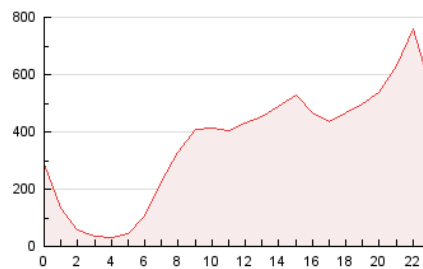

2. Secciones (Nacional)

	PAGINAS	%
HOME	365.987	4.18 %
RESTO	8.379.318	95.82 %

3. Por día del mes (Nacional)

Día	N. únicos	Visitas	Páginas	Día	N. únicos	Visitas	Páginas	Día	N. únicos	Visitas	Páginas
1	90.732	113.041	189.525	11	214.423	282.939	627.811	21	122.001	150.301	276.599
2	103.574	129.362	213.094	12	137.137	170.397	293.130	22	97.935	120.941	209.892
3	108.313	136.477	227.733	13	112.879	140.112	240.810	23	116.659	141.490	235.845
4	112.920	138.973	226.895	14	103.063	126.745	216.746	24	137.297	171.026	366.310
5	122.955	150.808	232.324	15	95.939	118.132	193.116	25	178.534	234.950	446.985
6	99.025	121.628	195.511	16	102.772	125.379	209.573	26	143.224	176.998	301.208
7	96.457	120.724	204.544	17	120.143	150.440	312.210	27	121.623	156.865	267.339
8	106.657	130.754	205.320	18	164.870	217.724	411.095	28	118.838	148.806	262.955
9	131.256	163.355	268.243	19	142.193	176.646	299.196	29	94.742	118.196	200.071
10	195.516	239.189	396.315	20	165.594	214.286	544.459	30	91.325	114.066	198.043
								31	110.459	138.087	272.408

4. Gráficas (Nacional)

4.1 Por día de la semana (promedio)

N. únicos / Visitas (x 100)

Páginas (x 100)

4.2 Por franja horaria (promedio)

Visitas_ (x 1000)

Páginas (x 1000)

4.3 Por meses