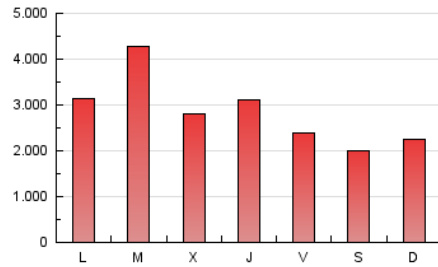

1. Cifras totales y promedios (Nacional)

MES - AÑO	NAVEGADORES UNICOS	VISITAS	PAGINAS
Enero - 2022	2.116.962	4.838.837	8.745.305
PROMEDIO DIARIO	124.486	156.092	282.107
PROMEDIO LUNES-VIERNES	134.641	169.720	315.361
PROMEDIO SABADO-DOMINGO	103.159	127.472	212.272
PAGINAS / VISITAS	1,81		
DURACION MEDIA VISITAS	0:07:14		
DURACION MEDIA PAGINAS	0:07:10		

2. Secciones (Nacional)

	PAGINAS	%
HOME	365.987	4.18 %
RESTO	8.379.318	95.82 %

3. Por día del mes (Nacional)

Día	N. únicos	Visitas	Páginas	Día	N. únicos	Visitas	Páginas	Día	N. únicos	Visitas	Páginas
1	90.732	113.041	189.525	11	214.423	282.939	627.811	21	122.001	150.301	276.599
2	103.574	129.362	213.094	12	137.137	170.397	293.130	22	97.935	120.941	209.892
3	108.313	136.477	227.733	13	112.879	140.112	240.810	23	116.659	141.490	235.845
4	112.920	138.973	226.895	14	103.063	126.745	216.746	24	137.297	171.026	366.310
5	122.955	150.808	232.324	15	95.939	118.132	193.116	25	178.534	234.950	446.985
6	99.025	121.628	195.511	16	102.772	125.379	209.573	26	143.224	176.998	301.208
7	96.457	120.724	204.544	17	120.143	150.440	312.210	27	121.623	156.865	267.339
8	106.657	130.754	205.320	18	164.870	217.724	411.095	28	118.838	148.806	262.955
9	131.256	163.355	268.243	19	142.193	176.646	299.196	29	94.742	118.196	200.071
10	195.516	239.189	396.315	20	165.594	214.286	544.459	30	91.325	114.066	198.043
								31	110.459	138.087	272.408

4. Gráficas (Nacional)

4.1 Por día de la semana (promedio)

N. únicos / Visitas (x 100)

Páginas (x 100)

4.2 Por franja horaria (promedio)

Visitas_ (x 1000)

Páginas (x 1000)

4.3 Por meses