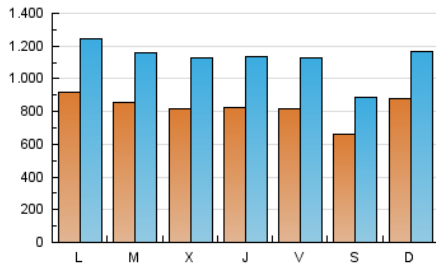

1. Cifras totales y promedios (Nacional)

MES - AÑO	NAVEGADORES UNICOS	VISITAS	PAGINAS
Noviembre - 2020	979.332	3.379.602	6.530.069
PROMEDIO DIARIO	83.157	112.653	217.669
PROMEDIO LUNES-VIERNES	85.185	116.296	227.399
PROMEDIO SABADO-DOMINGO	78.425	104.154	194.966
PAGINAS / VISITAS	1,93		
DURACION MEDIA VISITAS	0:03:02		
DURACION MEDIA PAGINAS	0:03:15		

2. Secciones (Nacional)

	PAGINAS	%
HOME	1.456.439	22.30 %
RESTO	5.073.630	77.70 %

3. Por día del mes (Nacional)

Día	N. únicos	Visitas	Páginas	Día	N. únicos	Visitas	Páginas	Día	N. únicos	Visitas	Páginas
1	90.473	122.783	237.064	11	79.913	109.940	220.853	21	71.024	88.934	160.978
2	108.587	147.954	290.458	12	80.787	110.643	218.001	22	78.666	104.002	186.645
3	96.252	132.952	256.224	13	82.971	113.747	228.885	23	84.272	114.824	221.465
4	105.480	151.809	289.916	14	69.049	92.749	180.795	24	73.975	98.624	194.315
5	96.410	137.341	274.839	15	82.317	107.587	195.330	25	65.518	86.947	169.694
6	94.119	133.827	270.781	16	77.108	105.443	209.711	26	76.431	102.620	192.438
7	66.172	92.225	185.781	17	82.467	110.355	216.800	27	72.230	98.193	190.640
8	105.350	142.832	262.197	18	77.062	103.628	200.991	28	59.379	79.456	150.874
9	112.978	153.692	290.023	19	77.140	102.808	200.609	29	83.396	106.818	195.030
10	89.970	122.427	242.611	20	78.324	104.755	206.403	30	76.893	99.687	189.718

4. Gráficas (Nacional)

4.1 Por día de la semana (promedio)

N. únicos / Visitas (x 100)

Páginas (x 100)

4.2 Por franja horaria (promedio)

Visitas (x 1000)

Páginas (x 1000)

4.3 Por meses