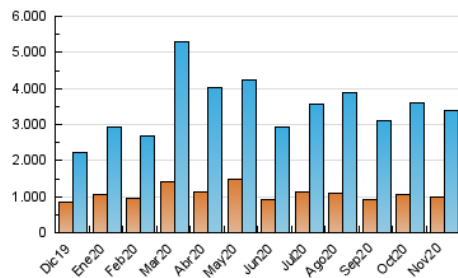

4.3 Por meses

N. únicos / Visitas (x 1000)