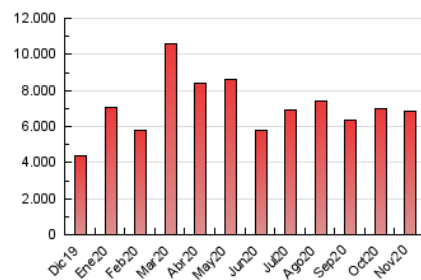

Páginas (x 1000)