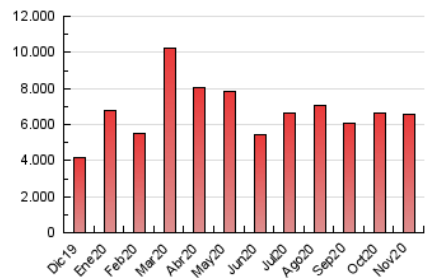

Páginas (x 1000)