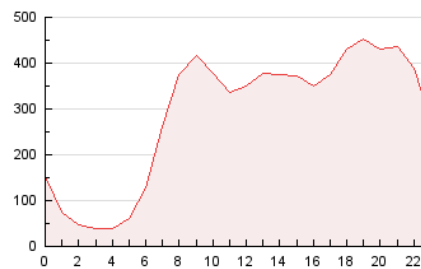

2. Secciones (Nacional e Internacional)

	PAGINAS	%
HOME	1.489.599	21.79 %
RESTO	5.345.270	78.21 %

3. Por día del mes (Nacional e Internacional)

Día	N. únicos	Visitas	Páginas	Día	N. únicos	Visitas	Páginas	Día	N. únicos	Visitas	Páginas
1	94.906	127.697	245.202	11	85.868	116.410	231.864	21	75.667	93.991	169.925
2	114.036	154.006	301.090	12	90.064	120.414	232.206	22	83.020	108.828	194.840
3	101.707	138.948	266.391	13	92.216	123.533	243.208	23	89.661	120.766	231.633
4	111.403	158.364	301.154	14	73.794	97.900	189.455	24	79.441	104.583	204.697
5	102.841	144.383	286.977	15	86.715	112.441	203.474	25	70.920	92.806	180.028
6	99.822	140.160	282.366	16	81.978	110.761	218.831	26	81.512	108.150	201.683
7	70.779	97.278	194.318	17	88.036	116.406	226.745	27	77.771	104.219	200.829
8	109.986	148.055	271.135	18	82.796	109.888	211.758	28	63.504	83.960	158.507
9	118.875	160.175	301.481	19	82.826	108.969	211.140	29	87.583	111.389	203.015
10	95.905	128.967	253.952	20	84.133	111.075	217.335	30	82.087	105.329	199.630

4. Gráficas (Nacional e Internacional)

4.1 Por día de la semana (promedio)

N. únicos / Visitas (x 100)

Páginas (x 100)

4.2 Por franja horaria (promedio)

Visitas (x 1000)

Páginas (x 1000)

4.3 Por meses