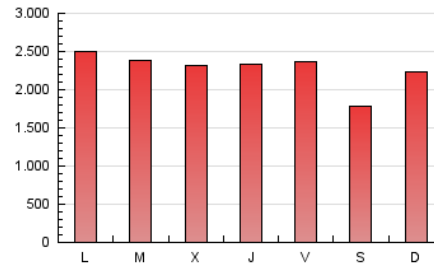

1. Cifras totales y promedios (Nacional e Internacional)

MES - AÑO	NAVEGADORES UNICOS	VISITAS	PAGINAS
Noviembre - 2020	1.120.764	3.559.851	6.834.869
PROMEDIO DIARIO	88.662	118.662	227.829
PROMEDIO LUNES-VIERNES	91.138	122.777	238.333
PROMEDIO SABADO-DOMINGO	82.884	109.060	203.319
PAGINAS / VISITAS	1,92		
DURACION MEDIA VISITAS	0:03:08		
DURACION MEDIA PAGINAS	0:03:24		

2. Secciones (Nacional e Internacional)

	PAGINAS	%
HOME	1.489.599	21.79 %
RESTO	5.345.270	78.21 %

3. Por día del mes (Nacional e Internacional)

Día	N. únicos	Visitas	Páginas	Día	N. únicos	Visitas	Páginas	Día	N. únicos	Visitas	Páginas
1	94.906	127.697	245.202	11	85.868	116.410	231.864	21	75.667	93.991	169.925
2	114.036	154.006	301.090	12	90.064	120.414	232.206	22	83.020	108.828	194.840
3	101.707	138.948	266.391	13	92.216	123.533	243.208	23	89.661	120.766	231.633
4	111.403	158.364	301.154	14	73.794	97.900	189.455	24	79.441	104.583	204.697
5	102.841	144.383	286.977	15	86.715	112.441	203.474	25	70.920	92.806	180.028
6	99.822	140.160	282.366	16	81.978	110.761	218.831	26	81.512	108.150	201.683
7	70.779	97.278	194.318	17	88.036	116.406	226.745	27	77.771	104.219	200.829
8	109.986	148.055	271.135	18	82.796	109.888	211.758	28	63.504	83.960	158.507
9	118.875	160.175	301.481	19	82.826	108.969	211.140	29	87.583	111.389	203.015
10	95.905	128.967	253.952	20	84.133	111.075	217.335	30	82.087	105.329	199.630

4. Gráficas (Nacional e Internacional)

4.1 Por día de la semana (promedio)

N. únicos / Visitas (x 100)

Páginas (x 100)

4.2 Por franja horaria (promedio)

Visitas (x 1000)

Páginas (x 1000)

4.3 Por meses