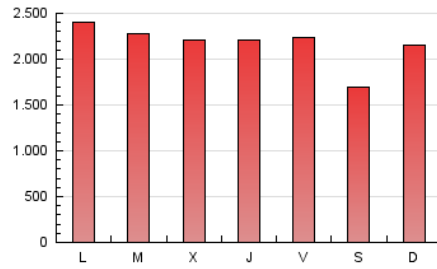

1. Cifras totales y promedios (Nacional)

MES - AÑO	NAVEGADORES UNICOS	VISITAS	PAGINAS
Noviembre - 2020	979.332	3.379.602	6.530.069
PROMEDIO DIARIO	83.157	112.653	217.669
PROMEDIO LUNES-VIERNES	85.185	116.296	227.399
PROMEDIO SABADO-DOMINGO	78.425	104.154	194.966
PAGINAS / VISITAS	1,93		
DURACION MEDIA VISITAS	0:03:02		
DURACION MEDIA PAGINAS	0:03:15		

2. Secciones (Nacional)

	PAGINAS	%
HOME	1.456.439	22.30 %
RESTO	5.073.630	77.70 %

3. Por día del mes (Nacional)

Día	N. únicos	Visitas	Páginas	Día	N. únicos	Visitas	Páginas	Día	N. únicos	Visitas	Páginas
1	90.473	122.783	237.064	11	79.913	109.940	220.853	21	71.024	88.934	160.978
2	108.587	147.954	290.458	12	80.787	110.643	218.001	22	78.666	104.002	186.645
3	96.252	132.952	256.224	13	82.971	113.747	228.885	23	84.272	114.824	221.465
4	105.480	151.809	289.916	14	69.049	92.749	180.795	24	73.975	98.624	194.315
5	96.410	137.341	274.839	15	82.317	107.587	195.330	25	65.518	86.947	169.694
6	94.119	133.827	270.781	16	77.108	105.443	209.711	26	76.431	102.620	192.438
7	66.172	92.225	185.781	17	82.467	110.355	216.800	27	72.230	98.193	190.640
8	105.350	142.832	262.197	18	77.062	103.628	200.991	28	59.379	79.456	150.874
9	112.978	153.692	290.023	19	77.140	102.808	200.609	29	83.396	106.818	195.030
10	89.970	122.427	242.611	20	78.324	104.755	206.403	30	76.893	99.687	189.718

4. Gráficas (Nacional)

4.1 Por día de la semana (promedio)

N. únicos / Visitas (x 100)

Páginas (x 100)

4.2 Por franja horaria (promedio)

Visitas (x 1000)

Páginas (x 1000)

4.3 Por meses