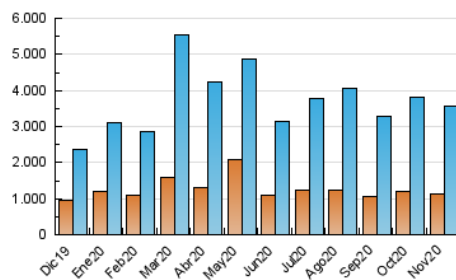

4.3 Por meses

N. únicos / Visitas (x 1000)