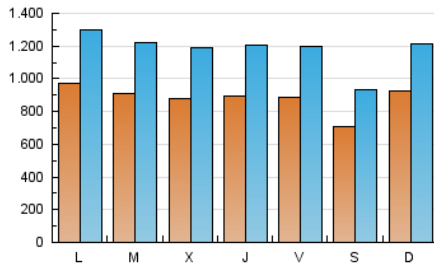

1. Cifras totales y promedios (Nacional e Internacional)

MES - AÑO	NAVEGADORES UNICOS	VISITAS	PAGINAS
Noviembre - 2020	1.120.764	3.559.851	6.834.869
PROMEDIO DIARIO	88.662	118.662	227.829
PROMEDIO LUNES-VIERNES	91.138	122.777	238.333
PROMEDIO SABADO-DOMINGO	82.884	109.060	203.319
PAGINAS / VISITAS	1,92		
DURACION MEDIA VISITAS	0:03:08		
DURACION MEDIA PAGINAS	0:03:24		

2. Secciones (Nacional e Internacional)

	PAGINAS	%
HOME	1.489.599	21.79 %
RESTO	5.345.270	78.21 %

3. Por día del mes (Nacional e Internacional)

Día	N. únicos	Visitas	Páginas	Día	N. únicos	Visitas	Páginas	Día	N. únicos	Visitas	Páginas
1	94.906	127.697	245.202	11	85.868	116.410	231.864	21	75.667	93.991	169.925
2	114.036	154.006	301.090	12	90.064	120.414	232.206	22	83.020	108.828	194.840
3	101.707	138.948	266.391	13	92.216	123.533	243.208	23	89.661	120.766	231.633
4	111.403	158.364	301.154	14	73.794	97.900	189.455	24	79.441	104.583	204.697
5	102.841	144.383	286.977	15	86.715	112.441	203.474	25	70.920	92.806	180.028
6	99.822	140.160	282.366	16	81.978	110.761	218.831	26	81.512	108.150	201.683
7	70.779	97.278	194.318	17	88.036	116.406	226.745	27	77.771	104.219	200.829
8	109.986	148.055	271.135	18	82.796	109.888	211.758	28	63.504	83.960	158.507
9	118.875	160.175	301.481	19	82.826	108.969	211.140	29	87.583	111.389	203.015
10	95.905	128.967	253.952	20	84.133	111.075	217.335	30	82.087	105.329	199.630

4. Gráficas (Nacional e Internacional)

4.1 Por día de la semana (promedio)

N. únicos / Visitas (x 100)

Páginas (x 100)

4.2 Por franja horaria (promedio)

Visitas (x 1000)

Páginas (x 1000)

4.3 Por meses