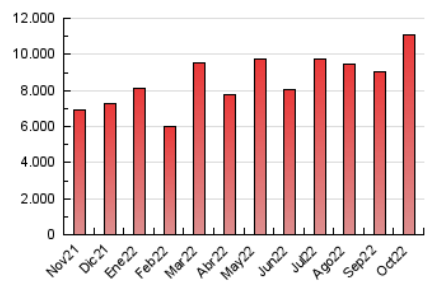

### 3. Por día del mes (Nacional e Internacional)

Día	N. únicos	Visitas	Páginas	Día	N. únicos	Visitas	Páginas	Día	N. únicos	Visitas	Páginas
1	110.451	139.708	233.764	11	100.513	132.559	265.928	21	144.435	182.868	572.206
2	109.067	147.872	388.136	12	146.409	177.659	407.117	22	154.248	190.381	516.360
3	117.250	154.154	322.745	13	113.612	138.471	264.167	23	136.149	167.674	506.892
4	132.056	170.104	299.609	14	155.946	187.674	298.584	24	110.424	144.016	294.180
5	130.109	172.375	292.044	15	131.435	157.086	258.234	25	118.652	155.724	279.594
6	156.788	200.642	327.361	16	89.284	114.522	692.339	26	122.053	153.944	269.106
7	232.258	266.984	374.358	17	86.454	120.364	318.291	27	160.119	199.980	401.272
8	288.675	322.838	441.707	18	120.967	158.056	264.081	28	162.431	196.058	376.976
9	208.906	247.454	404.039	19	147.445	185.388	282.997	29	108.895	132.177	267.846
10	116.349	149.427	276.506	20	183.064	227.575	389.207	30	134.839	164.704	496.020
								31	109.097	138.021	314.824

##### 4.1 Por día de la semana (promedio)

N. únicos / Visitas (x 100)

Páginas (x 100)

##### 4.2 Por franja horaria (promedio)

Visitas\_ (x 1000)

Páginas (x 1000)

##### 4.3 Por meses

N. únicos / Visitas (x 1000)

Páginas (x 1000)