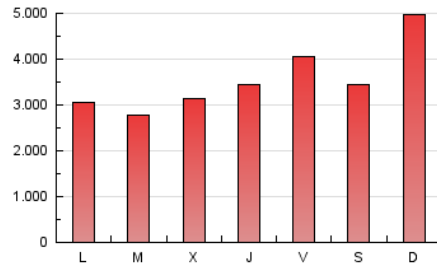

### 1. Cifras totales y promedios (Nacional e Internacional)

MES - AÑO	NAVEGADORES UNICOS	VISITAS	PAGINAS
Octubre - 2022	2.414.652	5.396.459	11.096.490
<b>PROMEDIO DIARIO</b>	<b>139.948</b>	<b>174.079</b>	<b>357.951</b>
<b>PROMEDIO LUNES-VIERNES</b>	136.497	172.002	328.150
<b>PROMEDIO SABADO-DOMINGO</b>	147.195	178.442	420.534
<b>PAGINAS / VISITAS</b>	2,06		
<b>DURACION MEDIA VISITAS</b>	0:01:11		
<b>DURACION MEDIA PAGINAS</b>	0:01:08		

### 3. Por día del mes (Nacional e Internacional)

Día	N. únicos	Visitas	Páginas	Día	N. únicos	Visitas	Páginas	Día	N. únicos	Visitas	Páginas
1	110.451	139.708	233.764	11	100.513	132.559	265.928	21	144.435	182.868	572.206
2	109.067	147.872	388.136	12	146.409	177.659	407.117	22	154.248	190.381	516.360
3	117.250	154.154	322.745	13	113.612	138.471	264.167	23	136.149	167.674	506.892
4	132.056	170.104	299.609	14	155.946	187.674	298.584	24	110.424	144.016	294.180
5	130.109	172.375	292.044	15	131.435	157.086	258.234	25	118.652	155.724	279.594
6	156.788	200.642	327.361	16	89.284	114.522	692.339	26	122.053	153.944	269.106
7	232.258	266.984	374.358	17	86.454	120.364	318.291	27	160.119	199.980	401.272
8	288.675	322.838	441.707	18	120.967	158.056	264.081	28	162.431	196.058	376.976
9	208.906	247.454	404.039	19	147.445	185.388	282.997	29	108.895	132.177	267.846
10	116.349	149.427	276.506	20	183.064	227.575	389.207	30	134.839	164.704	496.020
								31	109.097	138.021	314.824

#### 4. Gráficas (Nacional e Internacional)

##### 4.1 Por día de la semana (promedio)

N. únicos / Visitas (x 100)

Páginas (x 100)