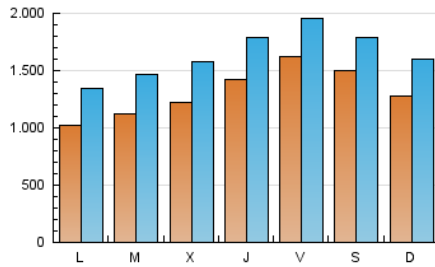

4. Gráficas (Nacional)

4.1 Por día de la semana (promedio)

N. únicos / Visitas (x 100)