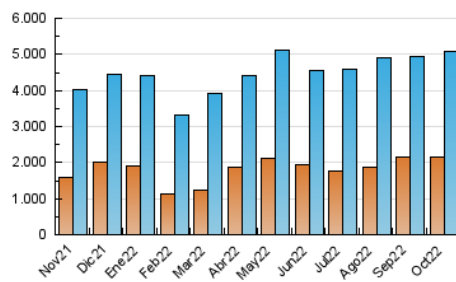

#### 3. Por día del mes (Nacional)

Día	N. únicos	Visitas	Páginas	Día	N. únicos	Visitas	Páginas	Día	N. únicos	Visitas	Páginas
1	105.329	134.067	226.026	11	94.553	126.107	256.692	21	133.453	171.211	553.234
2	103.871	142.128	379.575	12	120.201	150.813	373.092	22	145.198	180.762	499.074
3	111.765	148.044	311.856	13	99.697	124.066	246.113	23	125.653	156.548	490.673
4	125.761	163.220	289.401	14	141.799	172.969	280.416	24	102.023	134.982	281.210
5	122.315	163.872	280.233	15	119.530	144.727	242.563	25	111.609	147.954	268.572
6	148.574	191.721	314.677	16	83.542	108.337	681.415	26	113.478	144.655	256.431
7	222.602	256.625	360.346	17	80.648	113.973	307.749	27	150.423	189.538	386.101
8	276.354	309.944	424.718	18	114.754	151.237	254.332	28	150.596	183.606	359.840
9	198.977	236.896	389.849	19	134.025	171.353	264.999	29	101.413	124.178	256.497
10	110.636	143.156	267.451	20	168.067	211.759	367.624	30	128.963	158.250	485.387
								31	103.470	131.832	305.194

##### 4.1 Por día de la semana (promedio)

N. únicos / Visitas (x 100)

Páginas (x 100)

##### 4.2 Por franja horaria (promedio)

Visitas\_ (x 1000)

Páginas (x 1000)

##### 4.3 Por meses

N. únicos / Visitas (x 1000)

Páginas (x 1000)