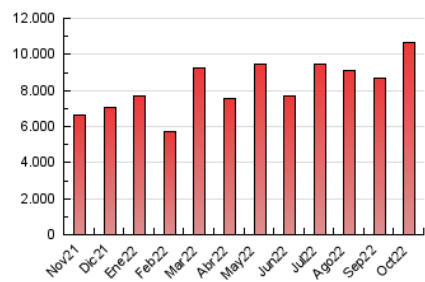

#### 3. Por día del mes (Nacional)

Día	N. únicos	Visitas	Páginas	Día	N. únicos	Visitas	Páginas	Día	N. únicos	Visitas	Páginas
1	105.329	134.067	226.026	11	94.553	126.107	256.692	21	133.453	171.211	553.234
2	103.871	142.128	379.575	12	120.201	150.813	373.092	22	145.198	180.762	499.074
3	111.765	148.044	311.856	13	99.697	124.066	246.113	23	125.653	156.548	490.673
4	125.761	163.220	289.401	14	141.799	172.969	280.416	24	102.023	134.982	281.210
5	122.315	163.872	280.233	15	119.530	144.727	242.563	25	111.609	147.954	268.572
6	148.574	191.721	314.677	16	83.542	108.337	681.415	26	113.478	144.655	256.431
7	222.602	256.625	360.346	17	80.648	113.973	307.749	27	150.423	189.538	386.101
8	276.354	309.944	424.718	18	114.754	151.237	254.332	28	150.596	183.606	359.840
9	198.977	236.896	389.849	19	134.025	171.353	264.999	29	101.413	124.178	256.497
10	110.636	143.156	267.451	20	168.067	211.759	367.624	30	128.963	158.250	485.387
								31	103.470	131.832	305.194

##### 4.1 Por día de la semana (promedio)

N. únicos / Visitas (x 100)

Páginas (x 100)

##### 4.2 Por franja horaria (promedio)

Visitas\_ (x 1000)

Páginas (x 1000)

##### 4.3 Por meses

N. únicos / Visitas (x 1000)

Páginas (x 1000)