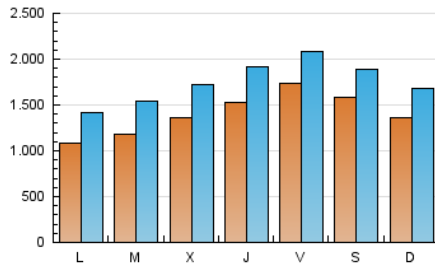

4. Gráficas (Nacional e Internacional)

4.1 Por día de la semana (promedio)

N. únicos / Visitas (x 100)