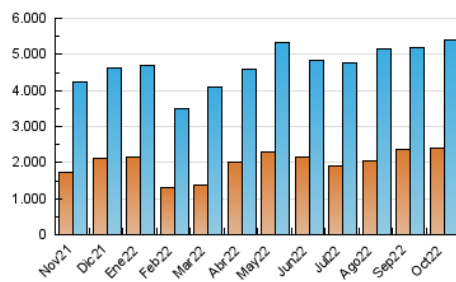

### 3. Por día del mes (Nacional e Internacional)

Día	N. únicos	Visitas	Páginas	Día	N. únicos	Visitas	Páginas	Día	N. únicos	Visitas	Páginas
1	110.451	139.708	233.764	11	100.513	132.559	265.928	21	144.435	182.868	572.206
2	109.067	147.872	388.136	12	146.409	177.659	407.117	22	154.248	190.381	516.360
3	117.250	154.154	322.745	13	113.612	138.471	264.167	23	136.149	167.674	506.892
4	132.056	170.104	299.609	14	155.946	187.674	298.584	24	110.424	144.016	294.180
5	130.109	172.375	292.044	15	131.435	157.086	258.234	25	118.652	155.724	279.594
6	156.788	200.642	327.361	16	89.284	114.522	692.339	26	122.053	153.944	269.106
7	232.258	266.984	374.358	17	86.454	120.364	318.291	27	160.119	199.980	401.272
8	288.675	322.838	441.707	18	120.967	158.056	264.081	28	162.431	196.058	376.976
9	208.906	247.454	404.039	19	147.445	185.388	282.997	29	108.895	132.177	267.846
10	116.349	149.427	276.506	20	183.064	227.575	389.207	30	134.839	164.704	496.020
								31	109.097	138.021	314.824

##### 4.1 Por día de la semana (promedio)

N. únicos / Visitas (x 100)

Páginas (x 100)

##### 4.2 Por franja horaria (promedio)

Visitas\_ (x 1000)

Páginas (x 1000)

##### 4.3 Por meses

N. únicos / Visitas (x 1000)

Páginas (x 1000)