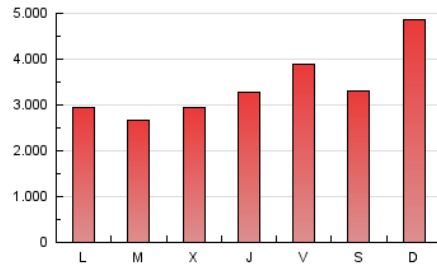

Páginas (x 100)