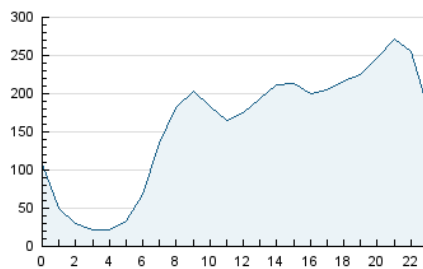

2. Secciones (Nacional e Internacional)

	PAGINAS	%
HOME	1.439.495	20.59 %
RESTO	5.552.437	79.41 %

3. Por día del mes (Nacional e Internacional)

Día	N. únicos	Visitas	Páginas	Día	N. únicos	Visitas	Páginas	Día	N. únicos	Visitas	Páginas
1	80.060	105.102	199.933	11	74.984	96.196	171.989	21	106.192	142.545	260.470
2	77.066	101.760	192.582	12	84.405	109.363	195.346	22	121.193	167.588	306.959
3	73.689	97.459	177.913	13	82.331	106.882	200.276	23	104.584	140.649	268.287
4	83.476	107.712	196.104	14	83.644	108.712	200.545	24	119.529	166.813	291.916
5	76.637	100.818	196.915	15	89.651	116.035	210.278	25	123.111	167.971	295.632
6	74.936	99.151	198.029	16	106.504	138.506	241.936	26	122.083	160.905	283.063
7	83.900	109.192	204.458	17	102.563	129.606	219.462	27	93.554	125.859	238.922
8	74.195	96.580	187.448	18	86.522	110.558	192.317	28	105.432	145.320	273.479
9	73.131	97.289	178.068	19	82.391	108.806	204.202	29	117.704	161.394	300.383
10	73.100	96.584	173.284	20	94.413	125.705	238.947	30	93.236	129.333	255.458
								31	92.767	127.218	237.331

4. Gráficas (Nacional e Internacional)

4.1 Por día de la semana (promedio)

N. únicos / Visitas (x 100)

Páginas (x 100)

4.2 Por franja horaria (promedio)

Visitas (x 1000)

Páginas (x 1000)

4.3 Por meses