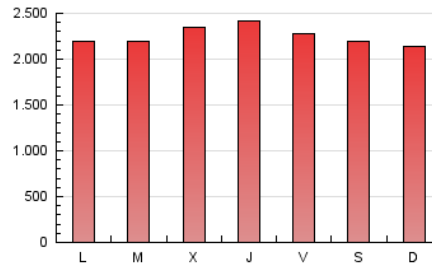

1. Cifras totales y promedios (Nacional e Internacional)

MES - AÑO	NAVEGADORES UNICOS	VISITAS	PAGINAS
Octubre - 2020	1.188.284	3.797.611	6.991.932
PROMEDIO DIARIO	92.161	122.504	225.546
PROMEDIO LUNES-VIERNES	92.147	122.613	228.908
PROMEDIO SABADO-DOMINGO	92.193	122.235	217.328
PAGINAS / VISITAS	1,84		
DURACION MEDIA VISITAS	0:02:53		
DURACION MEDIA PAGINAS	0:03:25		

2. Secciones (Nacional e Internacional)

	PAGINAS	%
HOME	1.439.495	20.59 %
RESTO	5.552.437	79.41 %

3. Por día del mes (Nacional e Internacional)

Día	N. únicos	Visitas	Páginas	Día	N. únicos	Visitas	Páginas	Día	N. únicos	Visitas	Páginas
1	80.060	105.102	199.933	11	74.984	96.196	171.989	21	106.192	142.545	260.470
2	77.066	101.760	192.582	12	84.405	109.363	195.346	22	121.193	167.588	306.959
3	73.689	97.459	177.913	13	82.331	106.882	200.276	23	104.584	140.649	268.287
4	83.476	107.712	196.104	14	83.644	108.712	200.545	24	119.529	166.813	291.916
5	76.637	100.818	196.915	15	89.651	116.035	210.278	25	123.111	167.971	295.632
6	74.936	99.151	198.029	16	106.504	138.506	241.936	26	122.083	160.905	283.063
7	83.900	109.192	204.458	17	102.563	129.606	219.462	27	93.554	125.859	238.922
8	74.195	96.580	187.448	18	86.522	110.558	192.317	28	105.432	145.320	273.479
9	73.131	97.289	178.068	19	82.391	108.806	204.202	29	117.704	161.394	300.383
10	73.100	96.584	173.284	20	94.413	125.705	238.947	30	93.236	129.333	255.458
								31	92.767	127.218	237.331

4. Gráficas (Nacional e Internacional)

4.1 Por día de la semana (promedio)

N. únicos / Visitas (x 100)

Páginas (x 100)

4.2 Por franja horaria (promedio)

Visitas (x 1000)

Páginas (x 1000)

4.3 Por meses