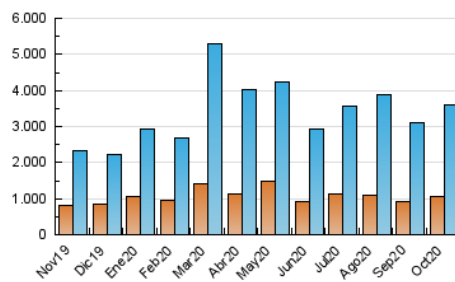

4.3 Por meses

N. únicos / Visitas (x 1000)