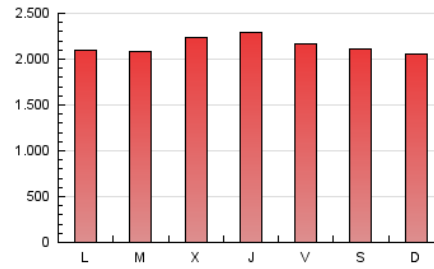

1. Cifras totales y promedios (Nacional)

MES - AÑO	NAVEGADORES UNICOS	VISITAS	PAGINAS
Octubre - 2020	1.043.534	3.609.094	6.670.206
PROMEDIO DIARIO	86.624	116.422	215.168
PROMEDIO LUNES-VIERNES	86.262	116.176	217.783
PROMEDIO SABADO-DOMINGO	87.508	117.026	208.776
PAGINAS / VISITAS	1,85		
DURACION MEDIA VISITAS	0:02:46		
DURACION MEDIA PAGINAS	0:03:15		

2. Secciones (Nacional)

	PAGINAS	%
HOME	1.405.954	21.08 %
RESTO	5.264.252	78.92 %

3. Por día del mes (Nacional)

Día	N. únicos	Visitas	Páginas	Día	N. únicos	Visitas	Páginas	Día	N. únicos	Visitas	Páginas
1	74.161	98.709	188.832	11	70.606	91.335	164.197	21	99.709	135.452	248.292
2	71.887	96.072	182.895	12	79.231	103.708	186.084	22	114.515	160.229	294.617
3	69.411	92.700	169.760	13	76.370	100.394	188.813	23	98.105	133.562	256.507
4	79.024	102.775	188.050	14	77.792	102.409	189.592	24	114.136	160.779	281.767
5	70.965	94.625	186.110	15	83.789	109.682	199.223	25	117.869	162.049	285.667
6	68.951	92.562	186.362	16	100.148	131.538	229.768	26	116.037	154.282	271.903
7	77.987	102.734	193.056	17	97.491	124.023	210.638	27	87.850	119.631	228.295
8	68.525	90.373	176.229	18	82.395	106.029	185.017	28	99.408	138.671	261.856
9	67.882	91.472	167.502	19	77.178	103.116	194.418	29	111.533	154.620	289.351
10	68.620	91.584	165.179	20	88.383	119.182	227.429	30	87.359	122.841	244.092
								31	88.018	121.956	228.705

4. Gráficas (Nacional)

4.1 Por día de la semana (promedio)

N. únicos / Visitas (x 100)

Páginas (x 100)

4.2 Por franja horaria (promedio)

Visitas (x 1000)

Páginas (x 1000)

4.3 Por meses