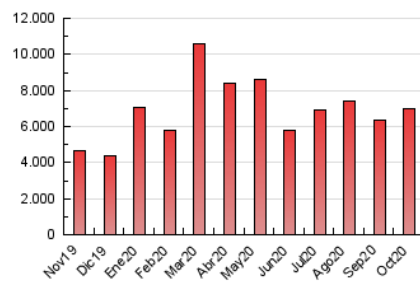

Páginas (x 1000)