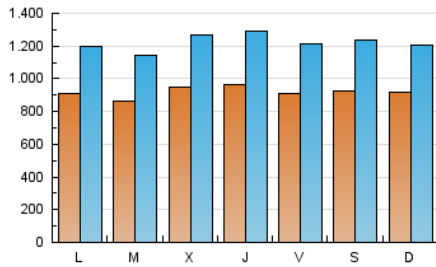

1. Cifras totales y promedios (Nacional e Internacional)

MES - AÑO	NAVEGADORES UNICOS	VISITAS	PAGINAS
Octubre - 2020	1.188.284	3.797.611	6.991.932
PROMEDIO DIARIO	92.161	122.504	225.546
PROMEDIO LUNES-VIERNES	92.147	122.613	228.908
PROMEDIO SABADO-DOMINGO	92.193	122.235	217.328
PAGINAS / VISITAS	1,84		
DURACION MEDIA VISITAS	0:02:53		
DURACION MEDIA PAGINAS	0:03:25		

2. Secciones (Nacional e Internacional)

	PAGINAS	%
HOME	1.439.495	20.59 %
RESTO	5.552.437	79.41 %

3. Por día del mes (Nacional e Internacional)

Día	N. únicos	Visitas	Páginas	Día	N. únicos	Visitas	Páginas	Día	N. únicos	Visitas	Páginas
1	80.060	105.102	199.933	11	74.984	96.196	171.989	21	106.192	142.545	260.470
2	77.066	101.760	192.582	12	84.405	109.363	195.346	22	121.193	167.588	306.959
3	73.689	97.459	177.913	13	82.331	106.882	200.276	23	104.584	140.649	268.287
4	83.476	107.712	196.104	14	83.644	108.712	200.545	24	119.529	166.813	291.916
5	76.637	100.818	196.915	15	89.651	116.035	210.278	25	123.111	167.971	295.632
6	74.936	99.151	198.029	16	106.504	138.506	241.936	26	122.083	160.905	283.063
7	83.900	109.192	204.458	17	102.563	129.606	219.462	27	93.554	125.859	238.922
8	74.195	96.580	187.448	18	86.522	110.558	192.317	28	105.432	145.320	273.479
9	73.131	97.289	178.068	19	82.391	108.806	204.202	29	117.704	161.394	300.383
10	73.100	96.584	173.284	20	94.413	125.705	238.947	30	93.236	129.333	255.458
								31	92.767	127.218	237.331

4. Gráficas (Nacional e Internacional)

4.1 Por día de la semana (promedio)

N. únicos / Visitas (x 100)

Páginas (x 100)

4.2 Por franja horaria (promedio)

Visitas (x 1000)

Páginas (x 1000)

4.3 Por meses