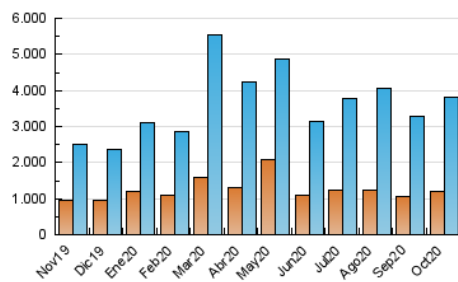

4.3 Por meses

N. únicos / Visitas (x 1000)