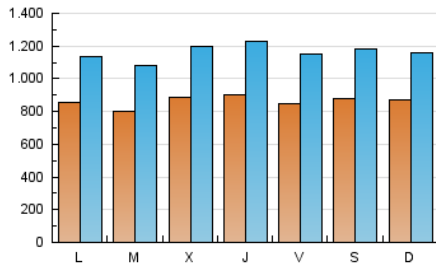

1. Cifras totales y promedios (Nacional)

MES - AÑO	NAVEGADORES UNICOS	VISITAS	PAGINAS
Octubre - 2020	1.043.534	3.609.094	6.670.206
PROMEDIO DIARIO	86.624	116.422	215.168
PROMEDIO LUNES-VIERNES	86.262	116.176	217.783
PROMEDIO SABADO-DOMINGO	87.508	117.026	208.776
PAGINAS / VISITAS	1,85		
DURACION MEDIA VISITAS	0:02:46		
DURACION MEDIA PAGINAS	0:03:15		

2. Secciones (Nacional)

	PAGINAS	%
HOME	1.405.954	21.08 %
RESTO	5.264.252	78.92 %

3. Por día del mes (Nacional)

Día	N. únicos	Visitas	Páginas	Día	N. únicos	Visitas	Páginas	Día	N. únicos	Visitas	Páginas
1	74.161	98.709	188.832	11	70.606	91.335	164.197	21	99.709	135.452	248.292
2	71.887	96.072	182.895	12	79.231	103.708	186.084	22	114.515	160.229	294.617
3	69.411	92.700	169.760	13	76.370	100.394	188.813	23	98.105	133.562	256.507
4	79.024	102.775	188.050	14	77.792	102.409	189.592	24	114.136	160.779	281.767
5	70.965	94.625	186.110	15	83.789	109.682	199.223	25	117.869	162.049	285.667
6	68.951	92.562	186.362	16	100.148	131.538	229.768	26	116.037	154.282	271.903
7	77.987	102.734	193.056	17	97.491	124.023	210.638	27	87.850	119.631	228.295
8	68.525	90.373	176.229	18	82.395	106.029	185.017	28	99.408	138.671	261.856
9	67.882	91.472	167.502	19	77.178	103.116	194.418	29	111.533	154.620	289.351
10	68.620	91.584	165.179	20	88.383	119.182	227.429	30	87.359	122.841	244.092
								31	88.018	121.956	228.705

4. Gráficas (Nacional)

4.1 Por día de la semana (promedio)

N. únicos / Visitas (x 100)

Páginas (x 100)

4.2 Por franja horaria (promedio)

Visitas (x 1000)

Páginas (x 1000)

4.3 Por meses