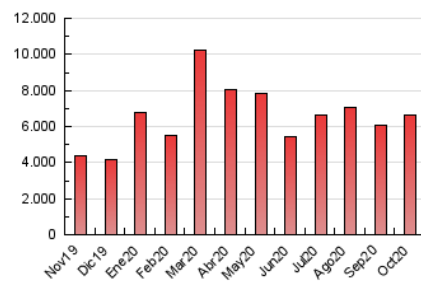

Páginas (x 1000)