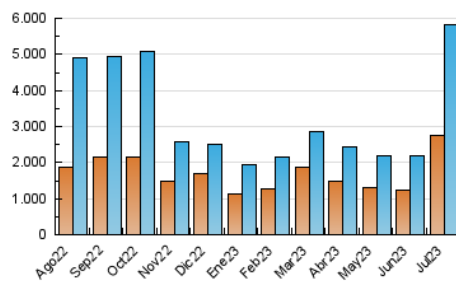

#### 3. Por día del mes (Nacional)

Día	N. únicos	Visitas	Páginas	Día	N. únicos	Visitas	Páginas	Día	N. únicos	Visitas	Páginas
1	136.661	188.903	290.040	11	158.659	187.593	260.267	21	129.724	159.987	248.378
2	166.449	213.507	300.801	12	110.883	141.655	212.771	22	246.147	278.099	355.511
3	127.025	164.646	255.966	13	96.175	114.760	175.416	23	185.160	227.129	332.954
4	132.936	171.037	257.735	14	122.167	152.896	227.918	24	272.527	321.166	428.097
5	139.582	171.834	255.012	15	127.693	156.847	231.559	25	204.994	232.469	318.702
6	114.542	144.888	227.602	16	115.743	144.143	218.207	26	221.231	255.158	340.926
7	143.463	169.661	245.823	17	102.683	131.558	207.038	27	116.651	144.592	217.558
8	180.107	216.910	291.668	18	149.100	182.677	264.122	28	93.884	122.367	185.521
9	277.672	337.775	450.146	19	112.824	141.855	217.309	29	133.455	161.924	236.413
10	233.001	268.157	369.785	20	97.577	132.467	216.896	30	139.648	172.709	251.430
								31	181.651	213.075	309.082

##### 4.1 Por día de la semana (promedio)

N. únicos / Visitas (x 100)

Páginas (x 100)

##### 4.2 Por franja horaria (promedio)

Visitas\_ (x 1000)

Páginas (x 1000)

##### 4.3 Por meses

N. únicos / Visitas (x 1000)

Páginas (x 1000)