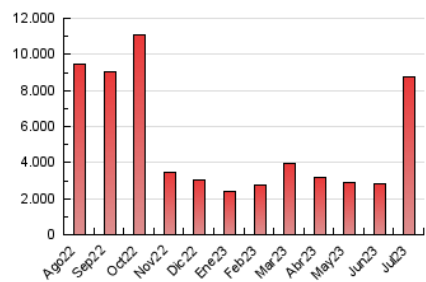

### 3. Por día del mes (Nacional e Internacional)

Día	N. únicos	Visitas	Páginas	Día	N. únicos	Visitas	Páginas	Día	N. únicos	Visitas	Páginas
<b>1</b>	172.064	222.675	333.231	<b>11</b>	164.592	193.518	268.509	<b>21</b>	135.475	166.067	256.513
<b>2</b>	172.567	220.476	309.803	<b>12</b>	115.633	147.055	220.189	<b>22</b>	257.606	288.655	370.558
<b>3</b>	133.006	171.325	265.187	<b>13</b>	100.433	120.090	182.216	<b>23</b>	193.248	238.566	345.941
<b>4</b>	138.979	176.791	267.100	<b>14</b>	127.511	159.167	235.767	<b>24</b>	283.236	333.904	444.567
<b>5</b>	157.881	190.931	278.326	<b>15</b>	132.837	162.910	239.435	<b>25</b>	212.612	241.517	330.060
<b>6</b>	129.512	161.191	246.415	<b>16</b>	121.130	149.867	226.121	<b>26</b>	230.655	265.763	353.404
<b>7</b>	157.473	185.122	263.966	<b>17</b>	108.105	136.433	215.316	<b>27</b>	123.297	153.990	227.277
<b>8</b>	189.171	226.463	303.865	<b>18</b>	154.337	188.090	271.936	<b>28</b>	100.062	129.807	194.476
<b>9</b>	285.475	346.605	461.557	<b>19</b>	118.227	147.125	225.192	<b>29</b>	140.218	167.907	245.466
<b>10</b>	240.243	275.297	380.012	<b>20</b>	102.262	136.354	223.983	<b>30</b>	146.503	180.294	260.562
								<b>31</b>	187.110	219.616	317.901

##### 4.1 Por día de la semana (promedio)

N. únicos / Visitas (x 100)

Páginas (x 100)

##### 4.2 Por franja horaria (promedio)

Visitas\_ (x 1000)

Páginas (x 1000)

##### 4.3 Por meses

N. únicos / Visitas (x 1000)

Páginas (x 1000)