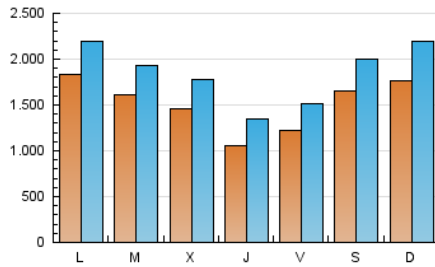

4. Gráficas (Nacional)

4.1 Por día de la semana (promedio)

N. únicos / Visitas (x 100)