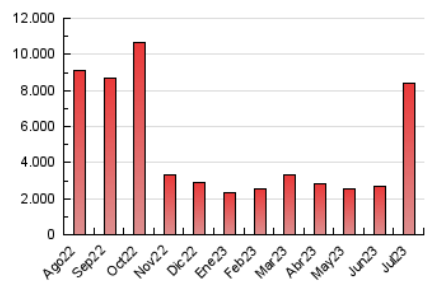

#### 3. Por día del mes (Nacional)

Día	N. únicos	Visitas	Páginas	Día	N. únicos	Visitas	Páginas	Día	N. únicos	Visitas	Páginas
1	136.661	188.903	290.040	11	158.659	187.593	260.267	21	129.724	159.987	248.378
2	166.449	213.507	300.801	12	110.883	141.655	212.771	22	246.147	278.099	355.511
3	127.025	164.646	255.966	13	96.175	114.760	175.416	23	185.160	227.129	332.954
4	132.936	171.037	257.735	14	122.167	152.896	227.918	24	272.527	321.166	428.097
5	139.582	171.834	255.012	15	127.693	156.847	231.559	25	204.994	232.469	318.702
6	114.542	144.888	227.602	16	115.743	144.143	218.207	26	221.231	255.158	340.926
7	143.463	169.661	245.823	17	102.683	131.558	207.038	27	116.651	144.592	217.558
8	180.107	216.910	291.668	18	149.100	182.677	264.122	28	93.884	122.367	185.521
9	277.672	337.775	450.146	19	112.824	141.855	217.309	29	133.455	161.924	236.413
10	233.001	268.157	369.785	20	97.577	132.467	216.896	30	139.648	172.709	251.430
								31	181.651	213.075	309.082

##### 4.1 Por día de la semana (promedio)

N. únicos / Visitas (x 100)

Páginas (x 100)

##### 4.2 Por franja horaria (promedio)

Visitas\_ (x 1000)

Páginas (x 1000)

##### 4.3 Por meses

N. únicos / Visitas (x 1000)

Páginas (x 1000)