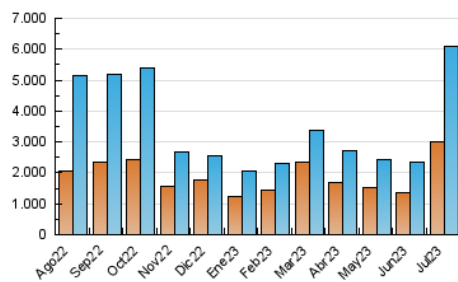

### 3. Por día del mes (Nacional e Internacional)

Día	N. únicos	Visitas	Páginas	Día	N. únicos	Visitas	Páginas	Día	N. únicos	Visitas	Páginas
<b>1</b>	172.064	222.675	333.231	<b>11</b>	164.592	193.518	268.509	<b>21</b>	135.475	166.067	256.513
<b>2</b>	172.567	220.476	309.803	<b>12</b>	115.633	147.055	220.189	<b>22</b>	257.606	288.655	370.558
<b>3</b>	133.006	171.325	265.187	<b>13</b>	100.433	120.090	182.216	<b>23</b>	193.248	238.566	345.941
<b>4</b>	138.979	176.791	267.100	<b>14</b>	127.511	159.167	235.767	<b>24</b>	283.236	333.904	444.567
<b>5</b>	157.881	190.931	278.326	<b>15</b>	132.837	162.910	239.435	<b>25</b>	212.612	241.517	330.060
<b>6</b>	129.512	161.191	246.415	<b>16</b>	121.130	149.867	226.121	<b>26</b>	230.655	265.763	353.404
<b>7</b>	157.473	185.122	263.966	<b>17</b>	108.105	136.433	215.316	<b>27</b>	123.297	153.990	227.277
<b>8</b>	189.171	226.463	303.865	<b>18</b>	154.337	188.090	271.936	<b>28</b>	100.062	129.807	194.476
<b>9</b>	285.475	346.605	461.557	<b>19</b>	118.227	147.125	225.192	<b>29</b>	140.218	167.907	245.466
<b>10</b>	240.243	275.297	380.012	<b>20</b>	102.262	136.354	223.983	<b>30</b>	146.503	180.294	260.562
								<b>31</b>	187.110	219.616	317.901

##### 4.1 Por día de la semana (promedio)

N. únicos / Visitas (x 100)

Páginas (x 100)

##### 4.2 Por franja horaria (promedio)

Visitas\_ (x 1000)

Páginas (x 1000)

##### 4.3 Por meses

N. únicos / Visitas (x 1000)

Páginas (x 1000)