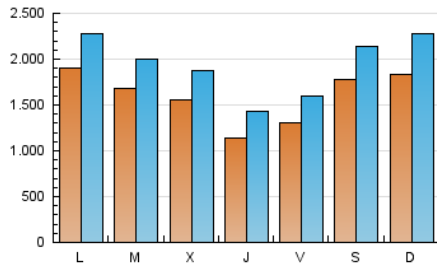

4. Gráficas (Nacional e Internacional)

4.1 Por día de la semana (promedio)

N. únicos / Visitas (x 100)