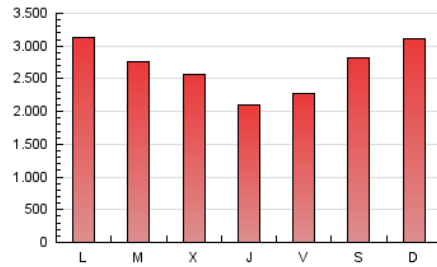

Páginas (x 100)