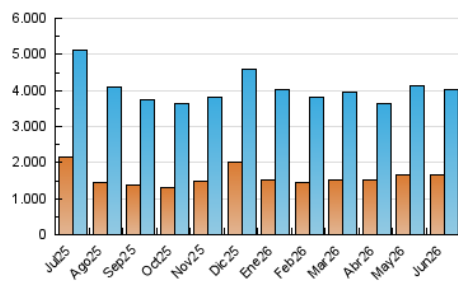

1. Cifras totales y promedios (Nacional)

MES - AÑO	NAVEGADORES UNICOS	VISITAS	PAGINAS
Junio - 2026	1.662.019	4.026.981	6.691.772
PROMEDIO DIARIO	105.093	134.594	222.673
PROMEDIO LUNES-VIERNES	103.598	132.688	221.450
PROMEDIO SABADO-DOMINGO	109.202	139.834	226.036
PAGINAS / VISITAS	1,65		
DURACION MEDIA VISITAS	0:02:01		
TIEMPO INTERACCIÓN MEDIO	0:01:45		

2. Secciones (Nacional)

	PAGINAS	%
HOME	1.452.857	21.75 %
RESTO	5.227.320	78.25 %

3. Por día del mes (Nacional)

Día	N. únicos	Visitas	Páginas	Día	N. únicos	Visitas	Páginas	Día	N. únicos	Visitas	Páginas
1	111.614	140.342	238.643	11	102.586	135.378	224.548	21	128.013	156.118	233.919
2	115.397	142.845	226.297	12	95.523	126.761	206.378	22	112.323	143.173	222.167
3	122.877	148.639	233.526	13	85.811	107.686	178.171	23	129.473	155.942	231.900
4	95.441	124.342	205.949	14	103.337	128.362	207.681	24	99.796	122.798	199.457
5	96.965	128.097	216.280	15	124.415	152.339	246.486	25	80.478	103.137	174.599
6	106.771	135.842	215.728	16	120.170	149.765	247.432	26	89.133	114.425	194.602
7	102.009	132.688	215.096	17	115.785	150.249	259.218	27	83.198	102.546	184.936
8	93.713	125.190	215.949	18	102.530	123.725	216.406	28	139.101	202.773	347.627
9	86.283	115.382	200.336	19	78.917	102.656	184.482	29	112.842	154.717	273.616
10	92.384	120.644	210.979	20	125.375	152.657	225.128	30	100.516	138.597	242.641

4. Gráficas (Nacional)

4.1 Por día de la semana (promedio)

N. únicos / Visitas (x 100)

Páginas (x 100)

4.2 Por franja horaria (promedio)

Visitas_ (x 1000)

Páginas (x 1000)

4.3 Por meses

N. únicos / Visitas (x 1000)

Páginas (x 1000)

5. Observaciones

Este Medio Electrónico de Comunicación ha sido medido por la herramienta Google Analytics de Google (GA4).

6. Definiciones básicas (Para más información ver Normas Técnicas para el Control de los Medios Electrónicos de Comunicación)