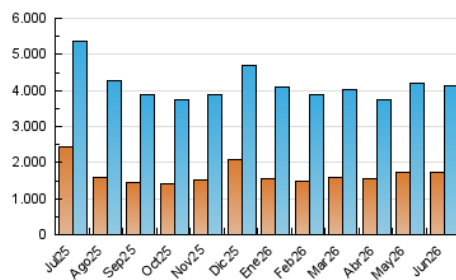

4.3 Por meses

N. únicos / Visitas (x 1000)