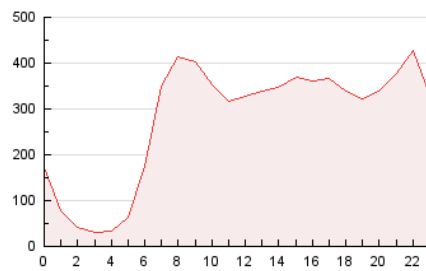

2. Secciones (Nacional)

	PAGINAS	%
HOME	1.452.857	21.75 %
RESTO	5.227.320	78.25 %

3. Por día del mes (Nacional)

Día	N. únicos	Visitas	Páginas	Día	N. únicos	Visitas	Páginas	Día	N. únicos	Visitas	Páginas
1	111.614	140.342	238.643	11	102.586	135.378	224.548	21	128.013	156.118	233.919
2	115.397	142.845	226.297	12	95.523	126.761	206.378	22	112.323	143.173	222.167
3	122.877	148.639	233.526	13	85.811	107.686	178.171	23	129.473	155.942	231.900
4	95.441	124.342	205.949	14	103.337	128.362	207.681	24	99.796	122.798	199.457
5	96.965	128.097	216.280	15	124.415	152.339	246.486	25	80.478	103.137	174.599
6	106.771	135.842	215.728	16	120.170	149.765	247.432	26	89.133	114.425	194.602
7	102.009	132.688	215.096	17	115.785	150.249	259.218	27	83.198	102.546	184.936
8	93.713	125.190	215.949	18	102.530	123.725	216.406	28	139.101	202.773	347.627
9	86.283	115.382	200.336	19	78.917	102.656	184.482	29	112.842	154.717	273.616
10	92.384	120.644	210.979	20	125.375	152.657	225.128	30	100.516	138.597	242.641

4. Gráficas (Nacional)

4.1 Por día de la semana (promedio)

N. únicos / Visitas (x 100)

Páginas (x 100)

4.2 Por franja horaria (promedio)

Visitas_ (x 1000)

Páginas (x 1000)

4.3 Por meses

N. únicos / Visitas (x 1000)

Páginas (x 1000)

5. Observaciones

Este Medio Electrónico de Comunicación ha sido medido por la herramienta Google Analytics de Google (GA4).

6. Definiciones básicas (Para más información ver Normas Técnicas para el Control de los Medios Electrónicos de Comunicación)