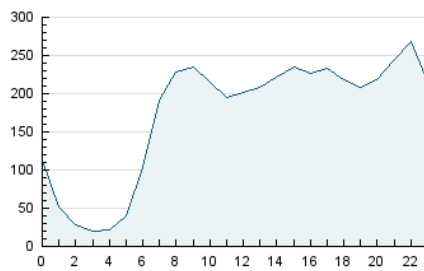

2. Secciones (Nacional)

	PAGINAS	%
HOME	1.452.857	21.75 %
RESTO	5.227.320	78.25 %

3. Por día del mes (Nacional)

Día	N. únicos	Visitas	Páginas	Día	N. únicos	Visitas	Páginas	Día	N. únicos	Visitas	Páginas
1	111.614	140.342	238.643	11	102.586	135.378	224.548	21	128.013	156.118	233.919
2	115.397	142.845	226.297	12	95.523	126.761	206.378	22	112.323	143.173	222.167
3	122.877	148.639	233.526	13	85.811	107.686	178.171	23	129.473	155.942	231.900
4	95.441	124.342	205.949	14	103.337	128.362	207.681	24	99.796	122.798	199.457
5	96.965	128.097	216.280	15	124.415	152.339	246.486	25	80.478	103.137	174.599
6	106.771	135.842	215.728	16	120.170	149.765	247.432	26	89.133	114.425	194.602
7	102.009	132.688	215.096	17	115.785	150.249	259.218	27	83.198	102.546	184.936
8	93.713	125.190	215.949	18	102.530	123.725	216.406	28	139.101	202.773	347.627
9	86.283	115.382	200.336	19	78.917	102.656	184.482	29	112.842	154.717	273.616
10	92.384	120.644	210.979	20	125.375	152.657	225.128	30	100.516	138.597	242.641

4. Gráficas (Nacional)

4.1 Por día de la semana (promedio)

N. únicos / Visitas (x 100)

Páginas (x 100)

4.2 Por franja horaria (promedio)

Visitas_ (x 1000)

Páginas (x 1000)

4.3 Por meses