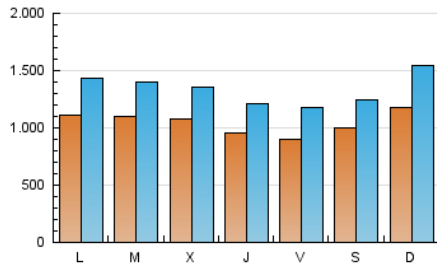

1. Cifras totales y promedios (Nacional)

MES - AÑO	NAVEGADORES UNICOS	VISITAS	PAGINAS
Junio - 2026	1.662.019	4.026.981	6.691.772
PROMEDIO DIARIO	105.093	134.594	222.673
PROMEDIO LUNES-VIERNES	103.598	132.688	221.450
PROMEDIO SABADO-DOMINGO	109.202	139.834	226.036
PAGINAS / VISITAS	1,65		
DURACION MEDIA VISITAS	0:02:01		
TIEMPO INTERACCIÓN MEDIO	0:01:45		

2. Secciones (Nacional)

	PAGINAS	%
HOME	1.452.857	21.75 %
RESTO	5.227.320	78.25 %

3. Por día del mes (Nacional)

Día	N. únicos	Visitas	Páginas	Día	N. únicos	Visitas	Páginas	Día	N. únicos	Visitas	Páginas
1	111.614	140.342	238.643	11	102.586	135.378	224.548	21	128.013	156.118	233.919
2	115.397	142.845	226.297	12	95.523	126.761	206.378	22	112.323	143.173	222.167
3	122.877	148.639	233.526	13	85.811	107.686	178.171	23	129.473	155.942	231.900
4	95.441	124.342	205.949	14	103.337	128.362	207.681	24	99.796	122.798	199.457
5	96.965	128.097	216.280	15	124.415	152.339	246.486	25	80.478	103.137	174.599
6	106.771	135.842	215.728	16	120.170	149.765	247.432	26	89.133	114.425	194.602
7	102.009	132.688	215.096	17	115.785	150.249	259.218	27	83.198	102.546	184.936
8	93.713	125.190	215.949	18	102.530	123.725	216.406	28	139.101	202.773	347.627
9	86.283	115.382	200.336	19	78.917	102.656	184.482	29	112.842	154.717	273.616
10	92.384	120.644	210.979	20	125.375	152.657	225.128	30	100.516	138.597	242.641

4. Gráficas (Nacional)

4.1 Por día de la semana (promedio)

N. únicos / Visitas (x 100)

Páginas (x 100)

4.2 Por franja horaria (promedio)

Visitas_ (x 1000)

Páginas (x 1000)

4.3 Por meses