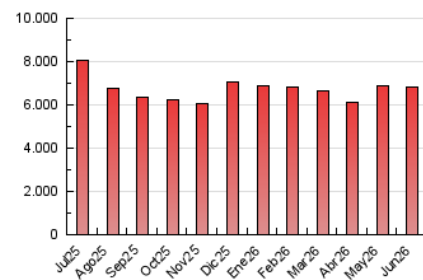

Páginas (x 1000)