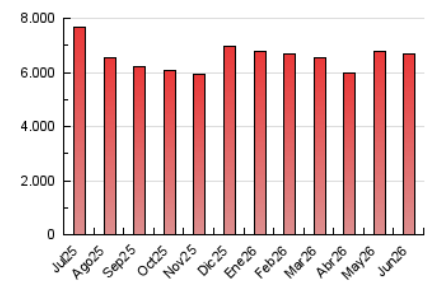

1. Cifras totales y promedios (Nacional)

MES - AÑO	NAVEGADORES UNICOS	VISITAS	PAGINAS
Junio - 2026	1.662.019	4.026.981	6.691.772
PROMEDIO DIARIO	105.093	134.594	222.673
PROMEDIO LUNES-VIERNES	103.598	132.688	221.450
PROMEDIO SABADO-DOMINGO	109.202	139.834	226.036
PAGINAS / VISITAS	1,65		
DURACION MEDIA VISITAS	0:02:01		
TIEMPO INTERACCIÓN MEDIO	0:01:45		

2. Secciones (Nacional)

	PAGINAS	%
HOME	1.452.857	21.75 %
RESTO	5.227.320	78.25 %

3. Por día del mes (Nacional)

Día	N. únicos	Visitas	Páginas	Día	N. únicos	Visitas	Páginas	Día	N. únicos	Visitas	Páginas
1	111.614	140.342	238.643	11	102.586	135.378	224.548	21	128.013	156.118	233.919
2	115.397	142.845	226.297	12	95.523	126.761	206.378	22	112.323	143.173	222.167
3	122.877	148.639	233.526	13	85.811	107.686	178.171	23	129.473	155.942	231.900
4	95.441	124.342	205.949	14	103.337	128.362	207.681	24	99.796	122.798	199.457
5	96.965	128.097	216.280	15	124.415	152.339	246.486	25	80.478	103.137	174.599
6	106.771	135.842	215.728	16	120.170	149.765	247.432	26	89.133	114.425	194.602
7	102.009	132.688	215.096	17	115.785	150.249	259.218	27	83.198	102.546	184.936
8	93.713	125.190	215.949	18	102.530	123.725	216.406	28	139.101	202.773	347.627
9	86.283	115.382	200.336	19	78.917	102.656	184.482	29	112.842	154.717	273.616
10	92.384	120.644	210.979	20	125.375	152.657	225.128	30	100.516	138.597	242.641

4. Gráficas (Nacional)

4.1 Por día de la semana (promedio)

N. únicos / Visitas (x 100)

Páginas (x 100)

4.2 Por franja horaria (promedio)

Visitas_ (x 1000)

Páginas (x 1000)

4.3 Por meses

N. únicos / Visitas (x 1000)

Páginas (x 1000)

5. Observaciones

Este Medio Electrónico de Comunicación ha sido medido por la herramienta Google Analytics de Google (GA4).

6. Definiciones básicas (Para más información ver Normas Técnicas para el Control de los Medios Electrónicos de Comunicación)