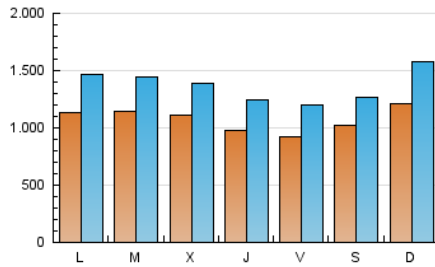

1. Cifras totales y promedios (Nacional e Internacional)

MES - AÑO	NAVEGADORES UNICOS	VISITAS	PAGINAS
Junio - 2026	1.726.481	4.120.572	6.834.007
PROMEDIO DIARIO	107.894	137.744	227.410
PROMEDIO LUNES-VIERNES	106.520	136.044	226.356
PROMEDIO SABADO-DOMINGO	111.673	142.417	230.308
PAGINAS / VISITAS	1,65		
DURACION MEDIA VISITAS	0:02:00		
TIEMPO INTERACCIÓN MEDIO	0:01:43		

2. Secciones (Nacional e Internacional)

	PAGINAS	%
HOME	1.483.262	21.74 %
RESTO	5.339.032	78.26 %

3. Por día del mes (Nacional e Internacional)

Día	N. únicos	Visitas	Páginas	Día	N. únicos	Visitas	Páginas	Día	N. únicos	Visitas	Páginas
1	113.956	143.238	242.776	11	104.225	137.738	228.206	21	131.168	159.451	238.565
2	117.830	145.961	230.193	12	97.368	128.921	209.989	22	116.858	148.654	228.798
3	126.009	151.560	238.097	13	87.339	109.475	180.914	23	138.430	164.726	243.543
4	97.253	126.985	209.524	14	105.204	130.272	210.976	24	105.743	128.465	207.483
5	98.868	130.292	219.621	15	127.219	155.397	251.149	25	83.618	106.930	179.717
6	109.207	139.159	219.746	16	123.484	153.814	252.638	26	92.007	117.418	199.637
7	103.995	134.627	218.863	17	118.399	153.292	264.079	27	85.677	104.845	189.664
8	95.817	127.807	219.758	18	104.352	125.813	220.184	28	142.967	206.201	354.593
9	88.394	118.329	204.149	19	81.226	105.537	188.667	29	115.519	158.384	279.039
10	94.050	122.629	214.985	20	127.826	155.309	229.146	30	102.808	141.083	247.595

4. Gráficas (Nacional e Internacional)

4.1 Por día de la semana (promedio)

N. únicos / Visitas (x 100)

Páginas (x 100)

4.2 Por franja horaria (promedio)

Visitas_ (x 1000)

Páginas (x 1000)

4.3 Por meses