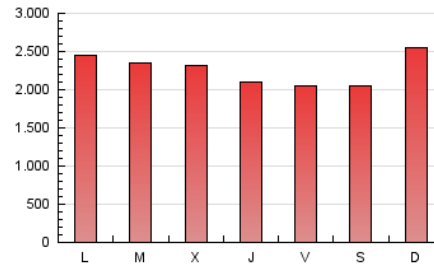

1. Cifras totales y promedios (Nacional e Internacional)

MES - AÑO	NAVEGADORES UNICOS	VISITAS	PAGINAS
Junio - 2026	1.726.481	4.120.572	6.834.007
PROMEDIO DIARIO	107.894	137.744	227.410
PROMEDIO LUNES-VIERNES	106.520	136.044	226.356
PROMEDIO SABADO-DOMINGO	111.673	142.417	230.308
PAGINAS / VISITAS	1,65		
DURACION MEDIA VISITAS	0:02:00		
TIEMPO INTERACCIÓN MEDIO	0:01:43		

2. Secciones (Nacional e Internacional)

	PAGINAS	%
HOME	1.483.262	21.74 %
RESTO	5.339.032	78.26 %

3. Por día del mes (Nacional e Internacional)

Día	N. únicos	Visitas	Páginas	Día	N. únicos	Visitas	Páginas	Día	N. únicos	Visitas	Páginas
1	113.956	143.238	242.776	11	104.225	137.738	228.206	21	131.168	159.451	238.565
2	117.830	145.961	230.193	12	97.368	128.921	209.989	22	116.858	148.654	228.798
3	126.009	151.560	238.097	13	87.339	109.475	180.914	23	138.430	164.726	243.543
4	97.253	126.985	209.524	14	105.204	130.272	210.976	24	105.743	128.465	207.483
5	98.868	130.292	219.621	15	127.219	155.397	251.149	25	83.618	106.930	179.717
6	109.207	139.159	219.746	16	123.484	153.814	252.638	26	92.007	117.418	199.637
7	103.995	134.627	218.863	17	118.399	153.292	264.079	27	85.677	104.845	189.664
8	95.817	127.807	219.758	18	104.352	125.813	220.184	28	142.967	206.201	354.593
9	88.394	118.329	204.149	19	81.226	105.537	188.667	29	115.519	158.384	279.039
10	94.050	122.629	214.985	20	127.826	155.309	229.146	30	102.808	141.083	247.595

4. Gráficas (Nacional e Internacional)

4.1 Por día de la semana (promedio)

N. únicos / Visitas (x 100)

Páginas (x 100)

4.2 Por franja horaria (promedio)

Visitas_ (x 1000)

Páginas (x 1000)

4.3 Por meses