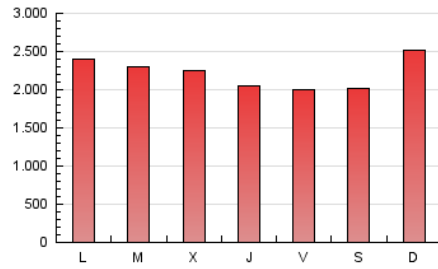

1. Cifras totales y promedios (Nacional)

MES - AÑO	NAVEGADORES UNICOS	VISITAS	PAGINAS
Junio - 2026	1.662.019	4.026.981	6.691.772
PROMEDIO DIARIO	105.093	134.594	222.673
PROMEDIO LUNES-VIERNES	103.598	132.688	221.450
PROMEDIO SABADO-DOMINGO	109.202	139.834	226.036
PAGINAS / VISITAS	1,65		
DURACION MEDIA VISITAS	0:02:01		
TIEMPO INTERACCIÓN MEDIO	0:01:45		

2. Secciones (Nacional)

	PAGINAS	%
HOME	1.452.857	21.75 %
RESTO	5.227.320	78.25 %

3. Por día del mes (Nacional)

Día	N. únicos	Visitas	Páginas	Día	N. únicos	Visitas	Páginas	Día	N. únicos	Visitas	Páginas
1	111.614	140.342	238.643	11	102.586	135.378	224.548	21	128.013	156.118	233.919
2	115.397	142.845	226.297	12	95.523	126.761	206.378	22	112.323	143.173	222.167
3	122.877	148.639	233.526	13	85.811	107.686	178.171	23	129.473	155.942	231.900
4	95.441	124.342	205.949	14	103.337	128.362	207.681	24	99.796	122.798	199.457
5	96.965	128.097	216.280	15	124.415	152.339	246.486	25	80.478	103.137	174.599
6	106.771	135.842	215.728	16	120.170	149.765	247.432	26	89.133	114.425	194.602
7	102.009	132.688	215.096	17	115.785	150.249	259.218	27	83.198	102.546	184.936
8	93.713	125.190	215.949	18	102.530	123.725	216.406	28	139.101	202.773	347.627
9	86.283	115.382	200.336	19	78.917	102.656	184.482	29	112.842	154.717	273.616
10	92.384	120.644	210.979	20	125.375	152.657	225.128	30	100.516	138.597	242.641

4. Gráficas (Nacional)

4.1 Por día de la semana (promedio)

N. únicos / Visitas (x 100)

Páginas (x 100)

4.2 Por franja horaria (promedio)

Visitas_ (x 1000)

Páginas (x 1000)

4.3 Por meses