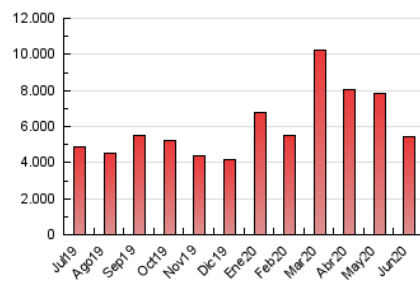

Páginas (x 1000)