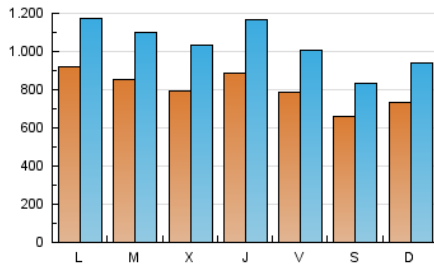

1. Cifras totales y promedios (Nacional e Internacional)

MES - AÑO	NAVEGADORES UNICOS	VISITAS	PAGINAS
Junio - 2020	1.081.229	3.132.222	5.768.859
PROMEDIO DIARIO	80.942	104.407	192.295
PROMEDIO LUNES-VIERNES	85.075	110.060	203.213
PROMEDIO SABADO-DOMINGO	69.575	88.863	162.271
PAGINAS / VISITAS	1,84		
DURACION MEDIA VISITAS	0:02:55		
DURACION MEDIA PAGINAS	0:03:28		

2. Secciones (Nacional e Internacional)

	PAGINAS	%
HOME	1.174.491	20.36 %
RESTO	4.594.368	79.64 %

3. Por día del mes (Nacional e Internacional)

Día	N. únicos	Visitas	Páginas	Día	N. únicos	Visitas	Páginas	Día	N. únicos	Visitas	Páginas
1	103.743	129.720	223.547	11	84.019	110.936	207.695	21	64.727	81.635	154.790
2	96.289	122.743	220.730	12	69.748	89.461	169.658	22	79.271	104.885	192.989
3	82.879	108.211	205.900	13	57.301	72.680	135.644	23	83.326	110.420	197.612
4	92.995	121.282	228.871	14	71.308	92.950	168.499	24	75.314	99.262	197.977
5	71.803	91.205	175.293	15	81.571	104.097	190.261	25	81.596	107.404	203.290
6	67.730	85.516	157.156	16	76.819	97.389	181.025	26	80.579	104.975	192.541
7	84.716	108.929	195.878	17	81.286	106.193	194.990	27	71.969	91.205	161.118
8	90.990	116.596	215.479	18	96.085	125.984	226.402	28	72.327	93.286	172.149
9	79.670	101.680	194.858	19	91.222	117.059	207.550	29	103.239	131.940	233.135
10	78.030	100.902	188.674	20	66.525	84.704	152.935	30	91.184	118.973	222.213

4. Gráficas (Nacional e Internacional)

4.1 Por día de la semana (promedio)

N. únicos / Visitas (x 100)

Páginas (x 100)

4.2 Por franja horaria (promedio)

Visitas (x 1000)

Páginas (x 1000)

4.3 Por meses