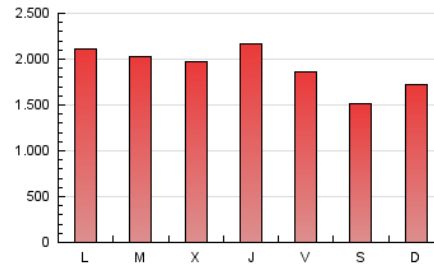

1. Cifras totales y promedios (Nacional e Internacional)

MES - AÑO	NAVEGADORES UNICOS	VISITAS	PAGINAS
Junio - 2020	1.081.229	3.132.222	5.768.859
PROMEDIO DIARIO	80.942	104.407	192.295
PROMEDIO LUNES-VIERNES	85.075	110.060	203.213
PROMEDIO SABADO-DOMINGO	69.575	88.863	162.271
PAGINAS / VISITAS	1,84		
DURACION MEDIA VISITAS	0:02:55		
DURACION MEDIA PAGINAS	0:03:28		

2. Secciones (Nacional e Internacional)

	PAGINAS	%
HOME	1.174.491	20.36 %
RESTO	4.594.368	79.64 %

3. Por día del mes (Nacional e Internacional)

Día	N. únicos	Visitas	Páginas	Día	N. únicos	Visitas	Páginas	Día	N. únicos	Visitas	Páginas
1	103.743	129.720	223.547	11	84.019	110.936	207.695	21	64.727	81.635	154.790
2	96.289	122.743	220.730	12	69.748	89.461	169.658	22	79.271	104.885	192.989
3	82.879	108.211	205.900	13	57.301	72.680	135.644	23	83.326	110.420	197.612
4	92.995	121.282	228.871	14	71.308	92.950	168.499	24	75.314	99.262	197.977
5	71.803	91.205	175.293	15	81.571	104.097	190.261	25	81.596	107.404	203.290
6	67.730	85.516	157.156	16	76.819	97.389	181.025	26	80.579	104.975	192.541
7	84.716	108.929	195.878	17	81.286	106.193	194.990	27	71.969	91.205	161.118
8	90.990	116.596	215.479	18	96.085	125.984	226.402	28	72.327	93.286	172.149
9	79.670	101.680	194.858	19	91.222	117.059	207.550	29	103.239	131.940	233.135
10	78.030	100.902	188.674	20	66.525	84.704	152.935	30	91.184	118.973	222.213

4. Gráficas (Nacional e Internacional)

4.1 Por día de la semana (promedio)

N. únicos / Visitas (x 100)

Páginas (x 100)

4.2 Por franja horaria (promedio)

Visitas (x 1000)

Páginas (x 1000)

4.3 Por meses