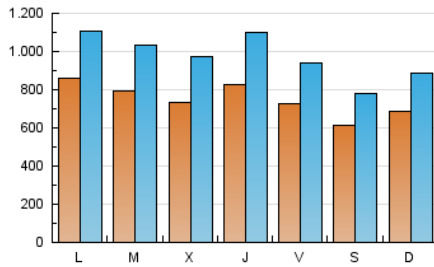

1. Cifras totales y promedios (Nacional)

MES - AÑO	NAVEGADORES UNICOS	VISITAS	PAGINAS
Junio - 2020	932.252	2.946.904	5.463.573
PROMEDIO DIARIO	75.225	98.230	182.119
PROMEDIO LUNES-VIERNES	79.046	103.546	192.402
PROMEDIO SABADO-DOMINGO	64.718	83.613	153.842
PAGINAS / VISITAS	1,85		
DURACION MEDIA VISITAS	0:02:47		
DURACION MEDIA PAGINAS	0:03:16		

2. Secciones (Nacional)

	PAGINAS	%
HOME	1.145.614	20.97 %
RESTO	4.317.959	79.03 %

3. Por día del mes (Nacional)

Día	N. únicos	Visitas	Páginas	Día	N. únicos	Visitas	Páginas	Día	N. únicos	Visitas	Páginas
1	97.108	122.596	211.941	11	77.790	104.179	196.519	21	60.678	77.254	147.683
2	89.758	115.713	209.223	12	63.769	83.039	159.104	22	74.083	99.249	183.336
3	76.625	101.479	194.034	13	52.509	67.545	127.008	23	77.916	104.528	187.913
4	86.110	113.893	216.354	14	66.071	87.280	159.595	24	69.965	93.380	187.633
5	65.404	84.347	163.867	15	75.462	97.544	179.317	25	76.103	101.389	193.665
6	62.586	80.002	148.430	16	70.455	90.582	170.194	26	75.062	98.941	182.306
7	79.480	103.295	187.188	17	75.485	99.950	184.607	27	67.111	85.923	152.310
8	84.702	109.785	204.140	18	90.461	119.881	216.123	28	67.306	87.812	163.425
9	73.303	94.883	183.329	19	85.483	110.761	196.861	29	97.226	125.488	222.952
10	71.570	93.951	177.540	20	62.005	79.789	145.095	30	85.178	112.446	211.881

4. Gráficas (Nacional)

4.1 Por día de la semana (promedio)

N. únicos / Visitas (x 100)

Páginas (x 100)

4.2 Por franja horaria (promedio)

Visitas (x 1000)

Páginas (x 1000)

4.3 Por meses