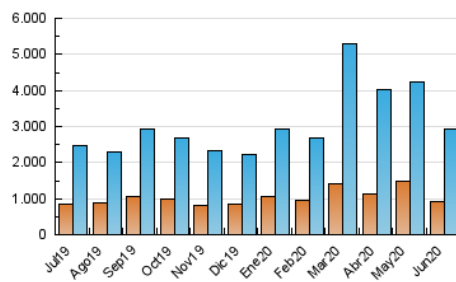

4.3 Por meses

N. únicos / Visitas (x 1000)