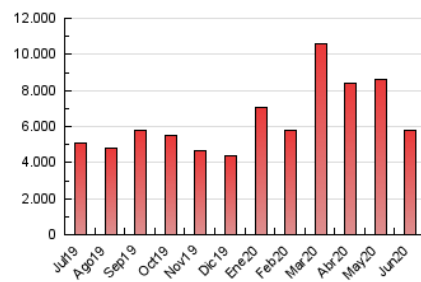

Páginas (x 1000)