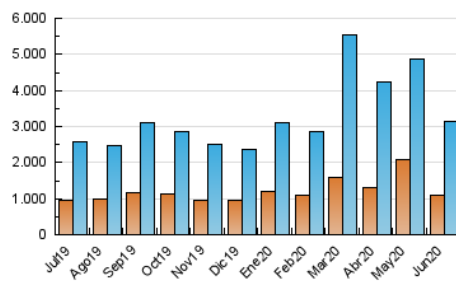

4.3 Por meses

N. únicos / Visitas (x 1000)