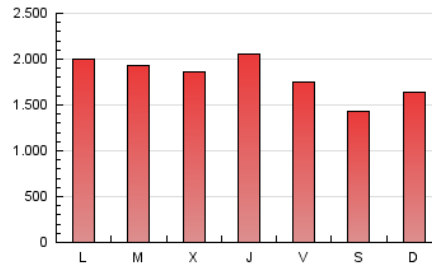

1. Cifras totales y promedios (Nacional)

MES - AÑO	NAVEGADORES UNICOS	VISITAS	PAGINAS
Junio - 2020	932.252	2.946.904	5.463.573
PROMEDIO DIARIO	75.225	98.230	182.119
PROMEDIO LUNES-VIERNES	79.046	103.546	192.402
PROMEDIO SABADO-DOMINGO	64.718	83.613	153.842
PAGINAS / VISITAS	1,85		
DURACION MEDIA VISITAS	0:02:47		
DURACION MEDIA PAGINAS	0:03:16		

2. Secciones (Nacional)

	PAGINAS	%
HOME	1.145.614	20.97 %
RESTO	4.317.959	79.03 %

3. Por día del mes (Nacional)

Día	N. únicos	Visitas	Páginas	Día	N. únicos	Visitas	Páginas	Día	N. únicos	Visitas	Páginas
1	97.108	122.596	211.941	11	77.790	104.179	196.519	21	60.678	77.254	147.683
2	89.758	115.713	209.223	12	63.769	83.039	159.104	22	74.083	99.249	183.336
3	76.625	101.479	194.034	13	52.509	67.545	127.008	23	77.916	104.528	187.913
4	86.110	113.893	216.354	14	66.071	87.280	159.595	24	69.965	93.380	187.633
5	65.404	84.347	163.867	15	75.462	97.544	179.317	25	76.103	101.389	193.665
6	62.586	80.002	148.430	16	70.455	90.582	170.194	26	75.062	98.941	182.306
7	79.480	103.295	187.188	17	75.485	99.950	184.607	27	67.111	85.923	152.310
8	84.702	109.785	204.140	18	90.461	119.881	216.123	28	67.306	87.812	163.425
9	73.303	94.883	183.329	19	85.483	110.761	196.861	29	97.226	125.488	222.952
10	71.570	93.951	177.540	20	62.005	79.789	145.095	30	85.178	112.446	211.881

4. Gráficas (Nacional)

4.1 Por día de la semana (promedio)

N. únicos / Visitas (x 100)

Páginas (x 100)

4.2 Por franja horaria (promedio)

Visitas (x 1000)

Páginas (x 1000)

4.3 Por meses