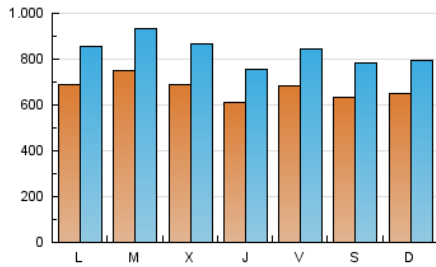

1. Cifras totales y promedios (Nacional e Internacional)

MES - AÑO	NAVEGADORES UNICOS	VISITAS	PAGINAS
Junio - 2019	950.437	2.489.822	4.641.137
PROMEDIO DIARIO	66.963	82.994	154.705
PROMEDIO LUNES-VIERNES	68.433	85.081	160.874
PROMEDIO SABADO-DOMINGO	64.023	78.820	142.365
PAGINAS / VISITAS	1,86		
DURACION MEDIA VISITAS	0:02:43		
DURACION MEDIA PAGINAS	0:03:08		

2. Secciones (Nacional e Internacional)

	PAGINAS	%
HOME	782.352	16.86 %
RESTO	3.858.785	83.14 %

3. Por día del mes (Nacional e Internacional)

Día	N. únicos	Visitas	Páginas	Día	N. únicos	Visitas	Páginas	Día	N. únicos	Visitas	Páginas
1	75.027	91.333	161.250	11	107.672	131.975	222.890	21	58.243	71.186	129.877
2	73.423	88.672	155.204	12	73.606	91.910	170.870	22	57.570	71.915	128.456
3	68.660	84.646	158.855	13	69.132	85.918	162.910	23	69.252	85.508	162.565
4	66.938	85.095	162.333	14	72.966	89.607	159.952	24	71.460	89.630	195.919
5	77.121	97.723	178.784	15	74.606	94.421	166.802	25	60.772	75.183	157.893
6	63.235	79.633	155.382	16	61.194	74.672	137.845	26	59.073	73.253	146.227
7	66.646	83.581	153.793	17	55.273	69.261	137.281	27	61.429	75.017	144.866
8	55.263	68.146	121.753	18	63.663	80.639	149.337	28	75.166	92.766	169.956
9	59.125	72.679	128.919	19	66.627	83.032	157.668	29	53.502	64.817	121.551
10	80.350	99.548	179.084	20	50.633	62.023	123.607	30	61.272	76.033	139.308

4. Gráficas (Nacional e Internacional)

4.1 Por día de la semana (promedio)

N. únicos / Visitas (x 100)

Páginas (x 100)

4.2 Por franja horaria (promedio)

Visitas (x 1000)

Páginas (x 1000)

4.3 Por meses