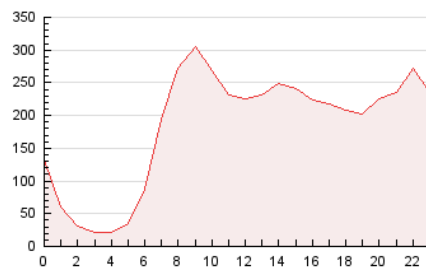

2. Secciones (Nacional)

	PAGINAS	%
HOME	757.955	17.18 %
RESTO	3.653.207	82.82 %

3. Por día del mes (Nacional)

Día	N. únicos	Visitas	Páginas	Día	N. únicos	Visitas	Páginas	Día	N. únicos	Visitas	Páginas
1	71.588	87.506	154.800	11	101.736	125.447	212.564	21	54.182	66.742	122.842
2	69.238	84.147	147.941	12	68.336	86.119	161.776	22	54.357	68.343	122.569
3	62.492	77.893	148.182	13	64.133	80.430	154.221	23	65.689	81.566	156.029
4	61.510	79.137	152.937	14	68.175	84.344	151.843	24	67.116	84.797	186.991
5	71.723	91.734	169.163	15	70.932	90.323	160.531	25	56.451	70.445	149.937
6	58.420	74.352	146.830	16	58.033	71.126	132.265	26	55.001	68.742	138.603
7	61.961	78.438	145.745	17	51.302	64.862	130.039	27	57.378	70.496	137.221
8	51.382	63.933	115.420	18	59.222	75.688	141.373	28	71.314	88.543	162.980
9	54.911	68.094	121.990	19	62.228	78.124	149.680	29	50.428	61.444	116.125
10	75.200	93.890	170.228	20	46.598	57.536	116.230	30	58.335	72.765	134.107

4. Gráficas (Nacional)

4.1 Por día de la semana (promedio)

N. únicos / Visitas (x 100)

Páginas (x 100)

4.2 Por franja horaria (promedio)

Visitas (x 1000)

Páginas (x 1000)

4.3 Por meses