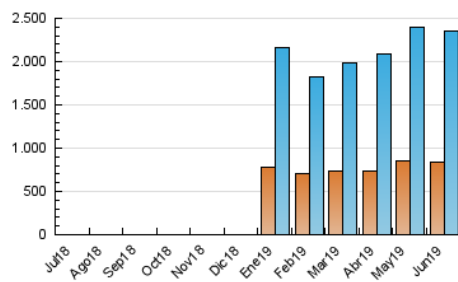

4.3 Por meses

N. únicos / Visitas (x 1000)