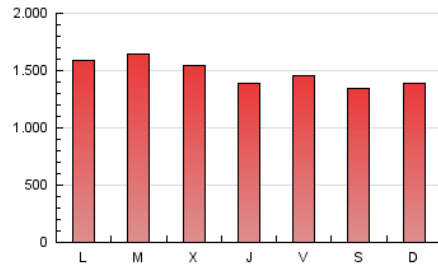

1. Cifras totales y promedios (Nacional)

MES - AÑO	NAVEGADORES UNICOS	VISITAS	PAGINAS
Junio - 2019	840.694	2.347.006	4.411.162
PROMEDIO DIARIO	62.646	78.234	147.039
PROMEDIO LUNES-VIERNES	63.724	79.888	152.469
PROMEDIO SABADO-DOMINGO	60.489	74.925	136.178
PAGINAS / VISITAS	1,88		
DURACION MEDIA VISITAS	0:02:40		
DURACION MEDIA PAGINAS	0:03:02		

2. Secciones (Nacional)

	PAGINAS	%
HOME	757.955	17.18 %
RESTO	3.653.207	82.82 %

3. Por día del mes (Nacional)

Día	N. únicos	Visitas	Páginas	Día	N. únicos	Visitas	Páginas	Día	N. únicos	Visitas	Páginas
1	71.588	87.506	154.800	11	101.736	125.447	212.564	21	54.182	66.742	122.842
2	69.238	84.147	147.941	12	68.336	86.119	161.776	22	54.357	68.343	122.569
3	62.492	77.893	148.182	13	64.133	80.430	154.221	23	65.689	81.566	156.029
4	61.510	79.137	152.937	14	68.175	84.344	151.843	24	67.116	84.797	186.991
5	71.723	91.734	169.163	15	70.932	90.323	160.531	25	56.451	70.445	149.937
6	58.420	74.352	146.830	16	58.033	71.126	132.265	26	55.001	68.742	138.603
7	61.961	78.438	145.745	17	51.302	64.862	130.039	27	57.378	70.496	137.221
8	51.382	63.933	115.420	18	59.222	75.688	141.373	28	71.314	88.543	162.980
9	54.911	68.094	121.990	19	62.228	78.124	149.680	29	50.428	61.444	116.125
10	75.200	93.890	170.228	20	46.598	57.536	116.230	30	58.335	72.765	134.107

4. Gráficas (Nacional)

4.1 Por día de la semana (promedio)

N. únicos / Visitas (x 100)

Páginas (x 100)

4.2 Por franja horaria (promedio)

Visitas (x 1000)

Páginas (x 1000)

4.3 Por meses