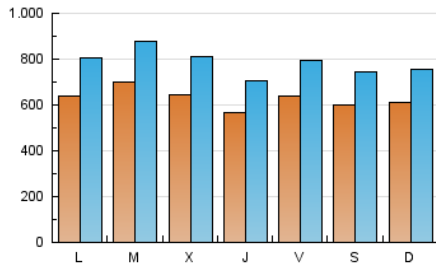

1. Cifras totales y promedios (Nacional)

MES - AÑO	NAVEGADORES UNICOS	VISITAS	PAGINAS
Junio - 2019	840.694	2.347.006	4.411.162
PROMEDIO DIARIO	62.646	78.234	147.039
PROMEDIO LUNES-VIERNES	63.724	79.888	152.469
PROMEDIO SABADO-DOMINGO	60.489	74.925	136.178
PAGINAS / VISITAS	1,88		
DURACION MEDIA VISITAS	0:02:40		
DURACION MEDIA PAGINAS	0:03:02		

2. Secciones (Nacional)

	PAGINAS	%
HOME	757.955	17.18 %
RESTO	3.653.207	82.82 %

3. Por día del mes (Nacional)

Día	N. únicos	Visitas	Páginas	Día	N. únicos	Visitas	Páginas	Día	N. únicos	Visitas	Páginas
1	71.588	87.506	154.800	11	101.736	125.447	212.564	21	54.182	66.742	122.842
2	69.238	84.147	147.941	12	68.336	86.119	161.776	22	54.357	68.343	122.569
3	62.492	77.893	148.182	13	64.133	80.430	154.221	23	65.689	81.566	156.029
4	61.510	79.137	152.937	14	68.175	84.344	151.843	24	67.116	84.797	186.991
5	71.723	91.734	169.163	15	70.932	90.323	160.531	25	56.451	70.445	149.937
6	58.420	74.352	146.830	16	58.033	71.126	132.265	26	55.001	68.742	138.603
7	61.961	78.438	145.745	17	51.302	64.862	130.039	27	57.378	70.496	137.221
8	51.382	63.933	115.420	18	59.222	75.688	141.373	28	71.314	88.543	162.980
9	54.911	68.094	121.990	19	62.228	78.124	149.680	29	50.428	61.444	116.125
10	75.200	93.890	170.228	20	46.598	57.536	116.230	30	58.335	72.765	134.107

4. Gráficas (Nacional)

4.1 Por día de la semana (promedio)

N. únicos / Visitas (x 100)

Páginas (x 100)

4.2 Por franja horaria (promedio)

Visitas (x 1000)

Páginas (x 1000)

4.3 Por meses