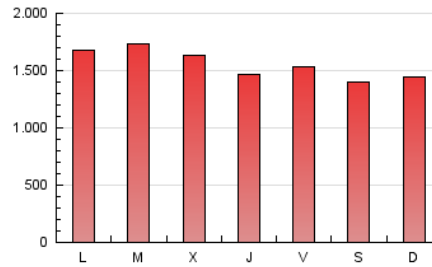

1. Cifras totales y promedios (Nacional e Internacional)

MES - AÑO	NAVEGADORES UNICOS	VISITAS	PAGINAS
Junio - 2019	950.437	2.489.822	4.641.137
PROMEDIO DIARIO	66.963	82.994	154.705
PROMEDIO LUNES-VIERNES	68.433	85.081	160.874
PROMEDIO SABADO-DOMINGO	64.023	78.820	142.365
PAGINAS / VISITAS	1,86		
DURACION MEDIA VISITAS	0:02:43		
DURACION MEDIA PAGINAS	0:03:08		

2. Secciones (Nacional e Internacional)

	PAGINAS	%
HOME	782.352	16.86 %
RESTO	3.858.785	83.14 %

3. Por día del mes (Nacional e Internacional)

Día	N. únicos	Visitas	Páginas	Día	N. únicos	Visitas	Páginas	Día	N. únicos	Visitas	Páginas
1	75.027	91.333	161.250	11	107.672	131.975	222.890	21	58.243	71.186	129.877
2	73.423	88.672	155.204	12	73.606	91.910	170.870	22	57.570	71.915	128.456
3	68.660	84.646	158.855	13	69.132	85.918	162.910	23	69.252	85.508	162.565
4	66.938	85.095	162.333	14	72.966	89.607	159.952	24	71.460	89.630	195.919
5	77.121	97.723	178.784	15	74.606	94.421	166.802	25	60.772	75.183	157.893
6	63.235	79.633	155.382	16	61.194	74.672	137.845	26	59.073	73.253	146.227
7	66.646	83.581	153.793	17	55.273	69.261	137.281	27	61.429	75.017	144.866
8	55.263	68.146	121.753	18	63.663	80.639	149.337	28	75.166	92.766	169.956
9	59.125	72.679	128.919	19	66.627	83.032	157.668	29	53.502	64.817	121.551
10	80.350	99.548	179.084	20	50.633	62.023	123.607	30	61.272	76.033	139.308

4. Gráficas (Nacional e Internacional)

4.1 Por día de la semana (promedio)

N. únicos / Visitas (x 100)

Páginas (x 100)

4.2 Por franja horaria (promedio)

Visitas (x 1000)

Páginas (x 1000)

4.3 Por meses