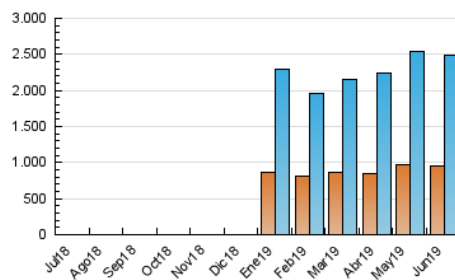

4.3 Por meses

N. únicos / Visitas (x 1000)