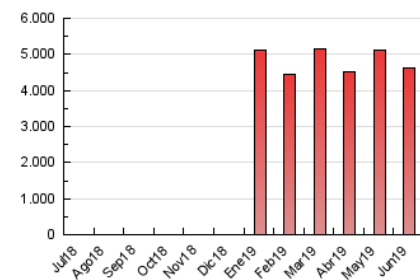

Páginas (x 1000)