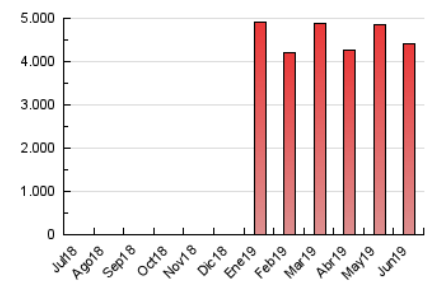

Páginas (x 1000)