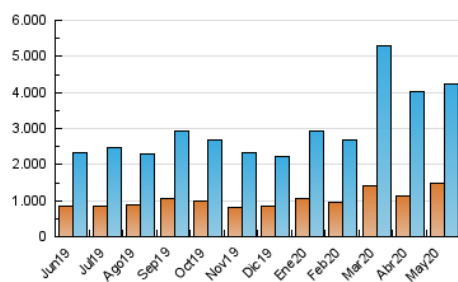

#### 3. Por día del mes (Nacional)

Día	N. únicos	Visitas	Páginas	Día	N. únicos	Visitas	Páginas	Día	N. únicos	Visitas	Páginas
1	101.912	141.621	275.749	11	90.344	124.108	240.220	21	129.067	154.928	252.696
2	113.276	150.911	266.177	12	118.537	155.530	282.630	22	134.930	160.343	253.998
3	97.542	134.906	256.158	13	95.775	131.864	258.049	23	96.500	119.750	201.584
4	89.846	122.743	239.133	14	92.017	129.959	255.009	24	88.728	114.901	206.036
5	92.393	124.247	238.724	15	113.073	158.777	309.464	25	93.083	124.585	232.843
6	95.158	125.794	236.595	16	125.732	164.156	282.469	26	87.960	111.523	207.043
7	93.432	127.613	250.219	17	160.204	193.495	308.632	27	93.761	124.281	223.076
8	145.799	195.573	368.500	18	114.365	145.910	282.990	28	101.201	138.424	258.816
9	126.232	173.332	314.121	19	96.842	127.303	258.974	29	86.748	115.908	225.148
10	105.182	145.671	272.051	20	83.053	108.261	204.296	30	60.364	78.896	148.965
								31	81.287	108.748	195.072

##### 4.1 Por día de la semana (promedio)

N. únicos / Visitas (x 100)

Páginas (x 100)

##### 4.2 Por franja horaria (promedio)

Visitas (x 1000)

Páginas (x 1000)

##### 4.3 Por meses

N. únicos / Visitas (x 1000)

Páginas (x 1000)