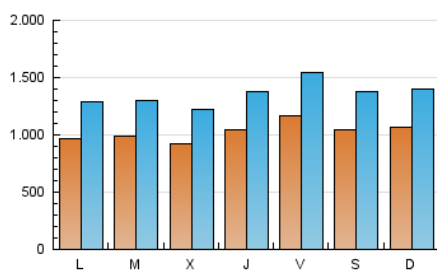

4. Gráficas (Nacional)

4.1 Por día de la semana (promedio)

N. únicos / Visitas (x 100)