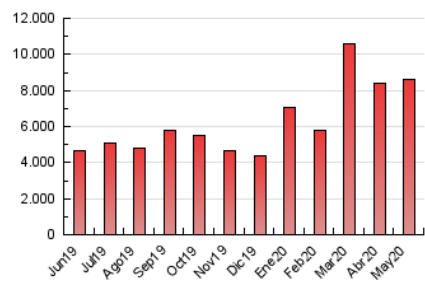

### 3. Por día del mes (Nacional e Internacional)

Día	N. únicos	Visitas	Páginas	Día	N. únicos	Visitas	Páginas	Día	N. únicos	Visitas	Páginas
1	107.747	147.997	286.310	11	96.594	130.931	251.857	21	143.163	169.565	272.767
2	118.992	157.219	276.736	12	126.096	163.688	296.573	22	170.618	196.739	298.100
3	103.537	141.507	267.113	13	103.176	139.903	272.213	23	117.891	141.695	228.781
4	96.057	129.497	250.462	14	99.201	137.759	268.271	24	101.746	128.472	223.761
5	99.329	131.721	251.363	15	121.107	167.447	323.839	25	102.701	134.742	248.412
6	103.259	134.460	250.711	16	133.638	172.661	295.075	26	193.509	218.261	327.495
7	101.540	136.261	263.815	17	172.480	206.313	325.699	27	254.657	286.703	407.411
8	154.018	204.522	382.504	18	121.381	153.479	295.819	28	181.138	219.555	356.700
9	133.012	180.694	326.030	19	105.636	136.639	274.627	29	94.303	124.092	239.328
10	111.147	152.194	282.437	20	90.396	116.066	216.917	30	66.217	85.170	159.508
								31	86.927	114.867	205.096

##### 4.1 Por día de la semana (promedio)

N. únicos / Visitas (x 100)

Páginas (x 100)

##### 4.2 Por franja horaria (promedio)

Visitas (x 1000)

Páginas (x 1000)

##### 4.3 Por meses

N. únicos / Visitas (x 1000)

Páginas (x 1000)