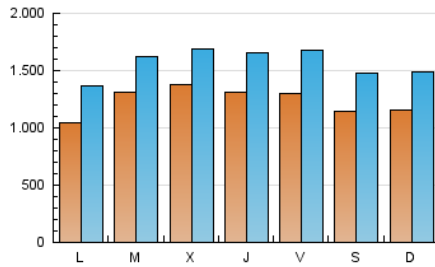

4. Gráficas (Nacional e Internacional)

4.1 Por día de la semana (promedio)

N. únicos / Visitas (x 100)