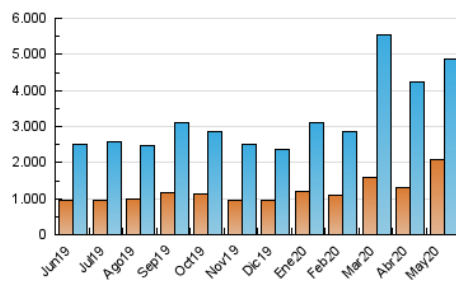

### 3. Por día del mes (Nacional e Internacional)

Día	N. únicos	Visitas	Páginas	Día	N. únicos	Visitas	Páginas	Día	N. únicos	Visitas	Páginas
1	107.747	147.997	286.310	11	96.594	130.931	251.857	21	143.163	169.565	272.767
2	118.992	157.219	276.736	12	126.096	163.688	296.573	22	170.618	196.739	298.100
3	103.537	141.507	267.113	13	103.176	139.903	272.213	23	117.891	141.695	228.781
4	96.057	129.497	250.462	14	99.201	137.759	268.271	24	101.746	128.472	223.761
5	99.329	131.721	251.363	15	121.107	167.447	323.839	25	102.701	134.742	248.412
6	103.259	134.460	250.711	16	133.638	172.661	295.075	26	193.509	218.261	327.495
7	101.540	136.261	263.815	17	172.480	206.313	325.699	27	254.657	286.703	407.411
8	154.018	204.522	382.504	18	121.381	153.479	295.819	28	181.138	219.555	356.700
9	133.012	180.694	326.030	19	105.636	136.639	274.627	29	94.303	124.092	239.328
10	111.147	152.194	282.437	20	90.396	116.066	216.917	30	66.217	85.170	159.508
								31	86.927	114.867	205.096

##### 4.1 Por día de la semana (promedio)

N. únicos / Visitas (x 100)

Páginas (x 100)

##### 4.2 Por franja horaria (promedio)

Visitas (x 1000)

Páginas (x 1000)

##### 4.3 Por meses

N. únicos / Visitas (x 1000)

Páginas (x 1000)