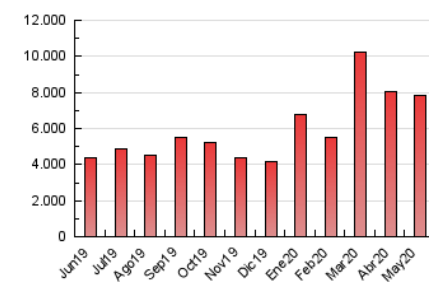

#### 3. Por día del mes (Nacional)

Día	N. únicos	Visitas	Páginas	Día	N. únicos	Visitas	Páginas	Día	N. únicos	Visitas	Páginas
1	101.912	141.621	275.749	11	90.344	124.108	240.220	21	129.067	154.928	252.696
2	113.276	150.911	266.177	12	118.537	155.530	282.630	22	134.930	160.343	253.998
3	97.542	134.906	256.158	13	95.775	131.864	258.049	23	96.500	119.750	201.584
4	89.846	122.743	239.133	14	92.017	129.959	255.009	24	88.728	114.901	206.036
5	92.393	124.247	238.724	15	113.073	158.777	309.464	25	93.083	124.585	232.843
6	95.158	125.794	236.595	16	125.732	164.156	282.469	26	87.960	111.523	207.043
7	93.432	127.613	250.219	17	160.204	193.495	308.632	27	93.761	124.281	223.076
8	145.799	195.573	368.500	18	114.365	145.910	282.990	28	101.201	138.424	258.816
9	126.232	173.332	314.121	19	96.842	127.303	258.974	29	86.748	115.908	225.148
10	105.182	145.671	272.051	20	83.053	108.261	204.296	30	60.364	78.896	148.965
								31	81.287	108.748	195.072

##### 4.1 Por día de la semana (promedio)

N. únicos / Visitas (x 100)

Páginas (x 100)

##### 4.2 Por franja horaria (promedio)

Visitas (x 1000)

Páginas (x 1000)

##### 4.3 Por meses

N. únicos / Visitas (x 1000)

Páginas (x 1000)