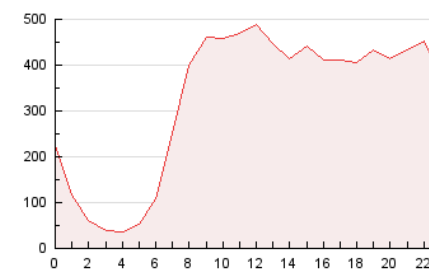

#### 3. Por día del mes (Nacional)

Día	N. únicos	Visitas	Páginas	Día	N. únicos	Visitas	Páginas	Día	N. únicos	Visitas	Páginas
1	101.912	141.621	275.749	11	90.344	124.108	240.220	21	129.067	154.928	252.696
2	113.276	150.911	266.177	12	118.537	155.530	282.630	22	134.930	160.343	253.998
3	97.542	134.906	256.158	13	95.775	131.864	258.049	23	96.500	119.750	201.584
4	89.846	122.743	239.133	14	92.017	129.959	255.009	24	88.728	114.901	206.036
5	92.393	124.247	238.724	15	113.073	158.777	309.464	25	93.083	124.585	232.843
6	95.158	125.794	236.595	16	125.732	164.156	282.469	26	87.960	111.523	207.043
7	93.432	127.613	250.219	17	160.204	193.495	308.632	27	93.761	124.281	223.076
8	145.799	195.573	368.500	18	114.365	145.910	282.990	28	101.201	138.424	258.816
9	126.232	173.332	314.121	19	96.842	127.303	258.974	29	86.748	115.908	225.148
10	105.182	145.671	272.051	20	83.053	108.261	204.296	30	60.364	78.896	148.965
								31	81.287	108.748	195.072

##### 4.1 Por día de la semana (promedio)

N. únicos / Visitas (x 100)

Páginas (x 100)

##### 4.2 Por franja horaria (promedio)

Visitas (x 1000)

Páginas (x 1000)

##### 4.3 Por meses

N. únicos / Visitas (x 1000)

Páginas (x 1000)