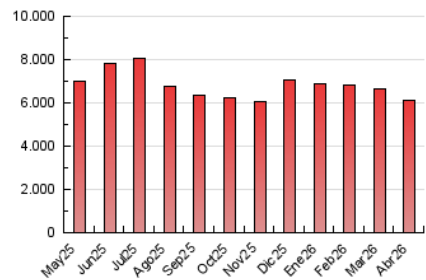

### 3. Por día del mes (Nacional e Internacional)

Día	N. únicos	Visitas	Páginas	Día	N. únicos	Visitas	Páginas	Día	N. únicos	Visitas	Páginas
<b>1</b>	90.787	115.672	192.524	<b>11</b>	91.148	116.578	189.940	<b>21</b>	92.378	121.833	208.832
<b>2</b>	105.110	128.222	206.111	<b>12</b>	106.923	135.988	219.164	<b>22</b>	88.707	115.728	191.368
<b>3</b>	91.755	118.040	206.667	<b>13</b>	196.924	231.894	324.241	<b>23</b>	77.971	100.818	183.559
<b>4</b>	70.536	88.790	158.851	<b>14</b>	142.103	166.085	243.847	<b>24</b>	91.731	116.106	201.710
<b>5</b>	82.502	98.950	162.294	<b>15</b>	106.642	132.468	211.915	<b>25</b>	115.770	139.764	217.459
<b>6</b>	78.099	102.982	172.163	<b>16</b>	104.554	139.473	227.430	<b>26</b>	186.169	216.986	308.336
<b>7</b>	69.111	90.282	151.907	<b>17</b>	93.566	117.435	199.458	<b>27</b>	118.787	147.344	233.849
<b>8</b>	71.287	93.053	157.757	<b>18</b>	81.473	103.326	176.033	<b>28</b>	77.562	101.166	168.125
<b>9</b>	84.205	106.494	178.472	<b>19</b>	85.061	105.800	190.510	<b>29</b>	84.915	111.061	194.503
<b>10</b>	121.208	143.179	223.219	<b>20</b>	89.962	117.930	216.206	<b>30</b>	76.935	99.418	176.406

#### 4.1 Por día de la semana (promedio)

N. únicos / Visitas (x 100)

Páginas (x 100)

#### 4.2 Por franja horaria (promedio)

Visitas\_ (x 1000)

Páginas (x 1000)

#### 4.3 Por meses

N. únicos / Visitas (x 1000)

Páginas (x 1000)