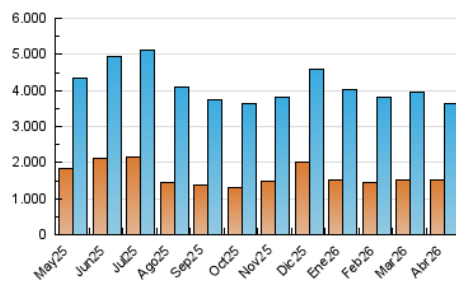

#### 4. Gráficas (Nacional)

##### 4.1 Por día de la semana (promedio)

N. únicos / Visitas (x 100)

Páginas (x 100)

##### 4.2 Por franja horaria (promedio)

Visitas\_ (x 1000)

Páginas (x 1000)

##### 4.3 Por meses

N. únicos / Visitas (x 1000)

Páginas (x 1000)