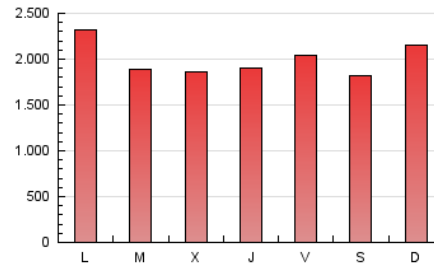

Páginas (x 100)