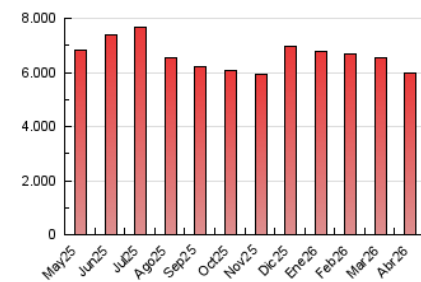

#### 3. Por día del mes (Nacional)

Día	N. únicos	Visitas	Páginas	Día	N. únicos	Visitas	Páginas	Día	N. únicos	Visitas	Páginas
<b>1</b>	88.506	113.187	188.637	<b>11</b>	89.172	114.520	186.516	<b>21</b>	90.339	119.752	205.262
<b>2</b>	102.736	126.107	202.069	<b>12</b>	104.438	132.268	215.105	<b>22</b>	86.830	112.857	187.752
<b>3</b>	89.830	115.836	202.765	<b>13</b>	190.119	224.537	314.764	<b>23</b>	76.383	98.915	180.517
<b>4</b>	69.102	86.729	155.569	<b>14</b>	134.540	158.029	233.762	<b>24</b>	89.824	114.233	198.458
<b>5</b>	81.136	97.277	159.441	<b>15</b>	102.781	127.899	206.119	<b>25</b>	113.297	138.087	213.821
<b>6</b>	76.606	100.723	168.764	<b>16</b>	101.360	135.765	221.813	<b>26</b>	182.894	213.226	303.350
<b>7</b>	67.653	88.208	148.696	<b>17</b>	91.037	114.213	195.589	<b>27</b>	116.203	144.283	229.797
<b>8</b>	69.630	91.260	154.435	<b>18</b>	78.606	100.496	171.834	<b>28</b>	75.820	99.004	165.109
<b>9</b>	82.350	103.675	174.665	<b>19</b>	82.076	103.175	185.678	<b>29</b>	83.289	109.062	191.243
<b>10</b>	119.224	141.047	219.768	<b>20</b>	87.904	115.260	212.356	<b>30</b>	75.341	97.990	173.556

##### 4.1 Por día de la semana (promedio)

N. únicos / Visitas (x 100)

Páginas (x 100)

##### 4.2 Por franja horaria (promedio)

Visitas\_ (x 1000)

Páginas (x 1000)

##### 4.3 Por meses

N. únicos / Visitas (x 1000)

Páginas (x 1000)