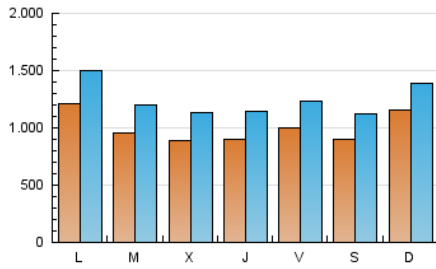

4. Gráficas (Nacional e Internacional)

4.1 Por día de la semana (promedio)

N. únicos / Visitas (x 100)