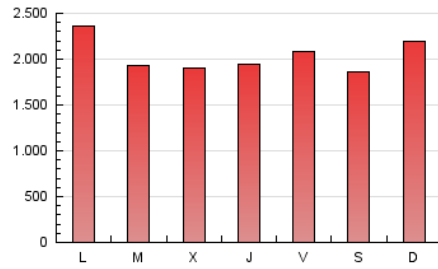

Páginas (x 100)