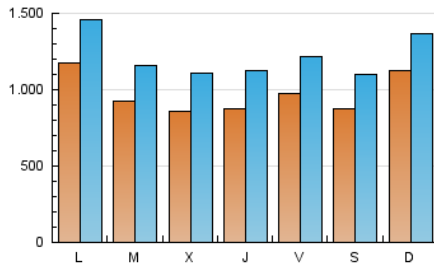

4. Gráficas (Nacional)

4.1 Por día de la semana (promedio)

N. únicos / Visitas (x 100)