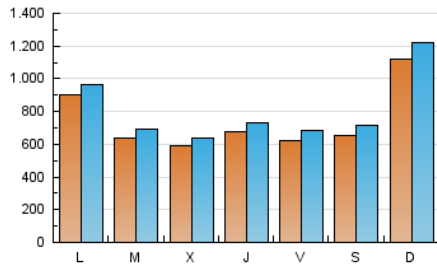

1. Cifras totales y promedios (Nacional)

MES - AÑO	NAVEGADORES UNICOS	VISITAS	PAGINAS
Abril - 2023	1.466.543	2.452.571	2.855.283
PROMEDIO DIARIO	75.220	81.752	95.176
PROMEDIO LUNES-VIERNES	68.365	74.173	85.718
PROMEDIO SABADO-DOMINGO	88.930	96.911	114.093
PAGINAS / VISITAS	1,16		
DURACION MEDIA VISITAS	0:00:34		
DURACION MEDIA PAGINAS	0:03:25		

2. Secciones (Nacional)

	PAGINAS	%
HOME	1	0.00 %
RESTO	2.855.282	100.00 %

3. Por día del mes (Nacional)

Día	N. únicos	Visitas	Páginas	Día	N. únicos	Visitas	Páginas	Día	N. únicos	Visitas	Páginas
1	110.198	118.107	144.652	11	38.530	41.675	48.599	21	93.904	103.059	118.633
2	233.649	249.583	291.909	12	44.621	49.762	57.942	22	76.197	82.379	96.788
3	142.231	151.937	173.771	13	67.060	72.810	85.384	23	170.873	181.716	205.741
4	77.087	84.842	98.590	14	50.507	54.737	63.998	24	108.498	113.676	127.328
5	58.524	63.599	73.744	15	44.087	48.340	56.397	25	65.541	70.547	80.642
6	63.880	69.911	81.371	16	45.567	51.987	62.718	26	57.900	61.621	71.778
7	51.092	56.467	66.569	17	60.650	66.873	78.211	27	45.117	48.709	56.606
8	40.369	44.129	52.118	18	74.380	80.297	91.692	28	51.963	59.652	70.910
9	60.255	69.511	82.613	19	74.162	79.419	90.338	29	56.910	65.850	79.192
10	48.080	53.481	64.031	20	93.564	100.392	114.221	30	51.192	57.503	68.797

4. Gráficas (Nacional)

4.1 Por día de la semana (promedio)

N. únicos / Visitas (x 100)

Páginas (x 100)

4.2 Por franja horaria (promedio)

Visitas_ (x 1000)

Páginas (x 1000)

4.3 Por meses