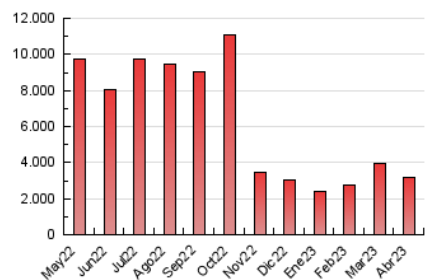

Páginas (x 1000)