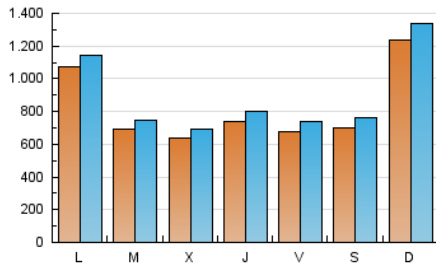

1. Cifras totales y promedios (Nacional e Internacional)

MES - AÑO	NAVEGADORES UNICOS	VISITAS	PAGINAS
Abril - 2023	1.697.759	2.700.163	3.149.738
PROMEDIO DIARIO	83.254	90.005	104.991
PROMEDIO LUNES-VIERNES	76.461	82.487	95.539
PROMEDIO SABADO-DOMINGO	96.841	105.043	123.896
PAGINAS / VISITAS	1,17		
DURACION MEDIA VISITAS	0:00:32		
DURACION MEDIA PAGINAS	0:03:15		

2. Secciones (Nacional e Internacional)

	PAGINAS	%
HOME	1	0.00 %
RESTO	3.149.737	100.00 %

3. Por día del mes (Nacional e Internacional)

Día	N. únicos	Visitas	Páginas	Día	N. únicos	Visitas	Páginas	Día	N. únicos	Visitas	Páginas
1	115.311	123.396	151.286	11	41.134	44.427	51.821	21	104.098	113.514	130.981
2	247.409	263.575	308.533	12	47.182	52.463	61.055	22	82.361	88.705	104.467
3	155.703	165.618	189.733	13	69.608	75.496	88.447	23	203.872	215.114	246.654
4	82.927	90.855	105.557	14	53.405	57.766	67.498	24	159.760	165.512	188.779
5	62.543	67.771	78.582	15	47.357	51.776	60.420	25	74.856	80.127	92.008
6	68.096	74.396	86.622	16	48.952	55.631	67.014	26	63.091	67.015	78.261
7	54.823	60.475	71.192	17	63.996	70.406	82.323	27	50.776	54.560	63.785
8	44.002	47.987	56.552	18	78.151	84.251	96.231	28	56.848	64.702	77.001
9	63.625	73.091	86.711	19	82.820	88.275	100.787	29	61.324	70.445	84.753
10	51.212	56.814	67.943	20	108.190	115.291	132.173	30	54.196	60.709	72.569

4. Gráficas (Nacional e Internacional)

4.1 Por día de la semana (promedio)

N. únicos / Visitas (x 100)

Páginas (x 100)

4.2 Por franja horaria (promedio)

Visitas_ (x 1000)

Páginas (x 1000)

4.3 Por meses