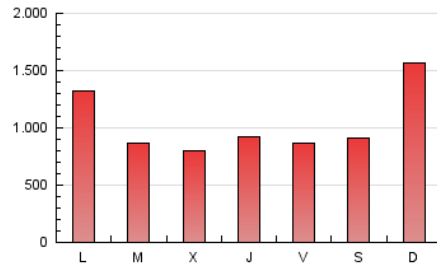

1. Cifras totales y promedios (Nacional e Internacional)

MES - AÑO	NAVEGADORES UNICOS	VISITAS	PAGINAS
Abril - 2023	1.697.759	2.700.163	3.149.738
PROMEDIO DIARIO	83.254	90.005	104.991
PROMEDIO LUNES-VIERNES	76.461	82.487	95.539
PROMEDIO SABADO-DOMINGO	96.841	105.043	123.896
PAGINAS / VISITAS	1,17		
DURACION MEDIA VISITAS	0:00:32		
DURACION MEDIA PAGINAS	0:03:15		

2. Secciones (Nacional e Internacional)

	PAGINAS	%
HOME	1	0.00 %
RESTO	3.149.737	100.00 %

3. Por día del mes (Nacional e Internacional)

Día	N. únicos	Visitas	Páginas	Día	N. únicos	Visitas	Páginas	Día	N. únicos	Visitas	Páginas
1	115.311	123.396	151.286	11	41.134	44.427	51.821	21	104.098	113.514	130.981
2	247.409	263.575	308.533	12	47.182	52.463	61.055	22	82.361	88.705	104.467
3	155.703	165.618	189.733	13	69.608	75.496	88.447	23	203.872	215.114	246.654
4	82.927	90.855	105.557	14	53.405	57.766	67.498	24	159.760	165.512	188.779
5	62.543	67.771	78.582	15	47.357	51.776	60.420	25	74.856	80.127	92.008
6	68.096	74.396	86.622	16	48.952	55.631	67.014	26	63.091	67.015	78.261
7	54.823	60.475	71.192	17	63.996	70.406	82.323	27	50.776	54.560	63.785
8	44.002	47.987	56.552	18	78.151	84.251	96.231	28	56.848	64.702	77.001
9	63.625	73.091	86.711	19	82.820	88.275	100.787	29	61.324	70.445	84.753
10	51.212	56.814	67.943	20	108.190	115.291	132.173	30	54.196	60.709	72.569

4. Gráficas (Nacional e Internacional)

4.1 Por día de la semana (promedio)

N. únicos / Visitas (x 100)

Páginas (x 100)

4.2 Por franja horaria (promedio)

Visitas_ (x 1000)

Páginas (x 1000)

4.3 Por meses