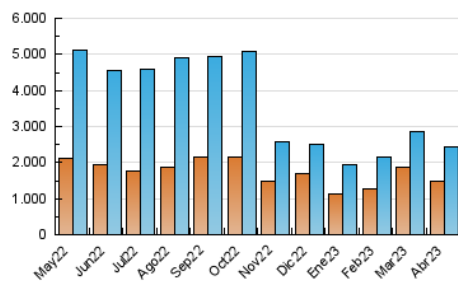

4.3 Por meses

N. únicos / Visitas (x 1000)