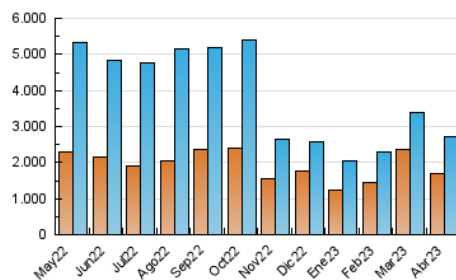

4.3 Por meses

N. únicos / Visitas (x 1000)