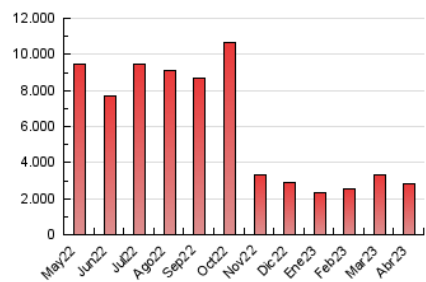

Páginas (x 1000)