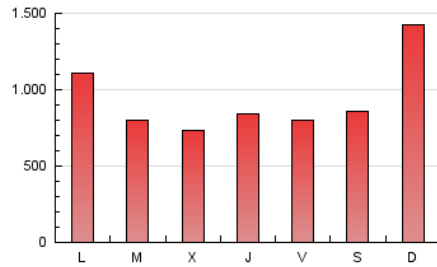

1. Cifras totales y promedios (Nacional)

MES - AÑO	NAVEGADORES UNICOS	VISITAS	PAGINAS
Abril - 2023	1.466.543	2.452.571	2.855.283
PROMEDIO DIARIO	75.220	81.752	95.176
PROMEDIO LUNES-VIERNES	68.365	74.173	85.718
PROMEDIO SABADO-DOMINGO	88.930	96.911	114.093
PAGINAS / VISITAS	1,16		
DURACION MEDIA VISITAS	0:00:34		
DURACION MEDIA PAGINAS	0:03:25		

2. Secciones (Nacional)

	PAGINAS	%
HOME	1	0.00 %
RESTO	2.855.282	100.00 %

3. Por día del mes (Nacional)

Día	N. únicos	Visitas	Páginas	Día	N. únicos	Visitas	Páginas	Día	N. únicos	Visitas	Páginas
1	110.198	118.107	144.652	11	38.530	41.675	48.599	21	93.904	103.059	118.633
2	233.649	249.583	291.909	12	44.621	49.762	57.942	22	76.197	82.379	96.788
3	142.231	151.937	173.771	13	67.060	72.810	85.384	23	170.873	181.716	205.741
4	77.087	84.842	98.590	14	50.507	54.737	63.998	24	108.498	113.676	127.328
5	58.524	63.599	73.744	15	44.087	48.340	56.397	25	65.541	70.547	80.642
6	63.880	69.911	81.371	16	45.567	51.987	62.718	26	57.900	61.621	71.778
7	51.092	56.467	66.569	17	60.650	66.873	78.211	27	45.117	48.709	56.606
8	40.369	44.129	52.118	18	74.380	80.297	91.692	28	51.963	59.652	70.910
9	60.255	69.511	82.613	19	74.162	79.419	90.338	29	56.910	65.850	79.192
10	48.080	53.481	64.031	20	93.564	100.392	114.221	30	51.192	57.503	68.797

4. Gráficas (Nacional)

4.1 Por día de la semana (promedio)

N. únicos / Visitas (x 100)

Páginas (x 100)

4.2 Por franja horaria (promedio)

Visitas_ (x 1000)

Páginas (x 1000)

4.3 Por meses