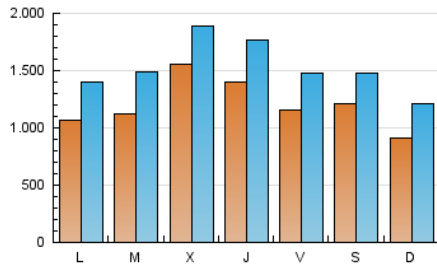

4. Gráficas (Nacional e Internacional)

4.1 Por día de la semana (promedio)

N. únicos / Visitas (x 100)