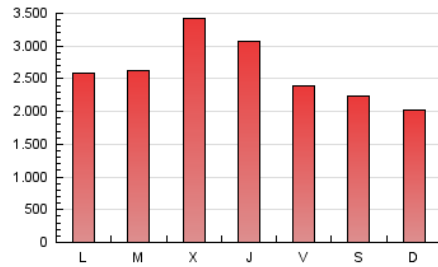

### 1. Cifras totales y promedios (Nacional e Internacional)

MES - AÑO	NAVEGADORES UNICOS	VISITAS	PAGINAS
Abril - 2022	2.005.640	4.579.419	7.797.561
<b>PROMEDIO DIARIO</b>	<b>120.136</b>	<b>152.647</b>	<b>259.919</b>
<b>PROMEDIO LUNES-VIERNES</b>	125.447	159.863	279.568
<b>PROMEDIO SABADO-DOMINGO</b>	107.743	135.810	214.070
<b>PAGINAS / VISITAS</b>	1,70		
<b>DURACION MEDIA VISITAS</b>	0:01:11		
<b>DURACION MEDIA PAGINAS</b>	0:01:41		

### 3. Por día del mes (Nacional e Internacional)

Día	N. únicos	Visitas	Páginas	Día	N. únicos	Visitas	Páginas	Día	N. únicos	Visitas	Páginas
1	101.594	135.405	217.224	11	145.601	181.267	273.902	21	69.551	93.036	160.940
2	99.063	123.224	191.775	12	108.424	140.222	233.527	22	69.338	97.721	166.676
3	92.912	124.863	205.120	13	186.922	218.476	389.462	23	68.241	89.799	157.396
4	98.228	136.084	248.037	14	138.536	166.549	243.396	24	88.622	119.170	208.714
5	107.521	152.367	250.722	15	80.411	104.711	167.912	25	101.214	137.275	328.651
6	104.730	144.454	263.883	16	82.659	103.624	160.313	26	155.217	198.542	387.413
7	127.082	183.473	416.469	17	78.186	104.557	170.422	27	241.201	273.601	514.135
8	104.769	142.759	274.395	18	80.820	107.427	187.052	28	225.205	264.864	407.190
9	82.655	108.422	177.441	19	79.235	103.759	175.030	29	219.724	256.535	366.916
10	102.792	134.828	223.612	20	89.059	118.604	197.997	30	274.553	313.801	431.839

4. Gráficas (Nacional e Internacional)

4.1 Por día de la semana (promedio)

N. únicos / Visitas (x 100)

Páginas (x 100)

4.2 Por franja horaria (promedio)

Visitas (x 1000)

Páginas (x 1000)

4.3 Por meses