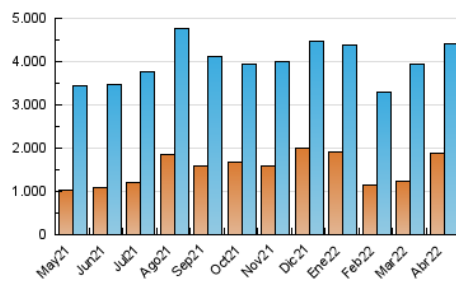

#### 3. Por día del mes (Nacional)

Día	N. únicos	Visitas	Páginas	Día	N. únicos	Visitas	Páginas	Día	N. únicos	Visitas	Páginas
1	96.344	129.546	209.614	11	140.568	175.763	266.672	21	64.455	87.447	153.253
2	94.436	118.218	185.087	12	103.737	135.093	226.512	22	64.806	92.662	159.972
3	87.712	119.184	197.865	13	181.611	212.645	379.619	23	64.254	85.408	151.462
4	92.778	130.033	239.655	14	134.276	161.822	236.849	24	84.234	114.358	201.946
5	102.440	146.617	242.830	15	76.365	100.195	161.818	25	96.323	131.829	320.644
6	99.530	138.573	254.672	16	78.540	99.039	154.135	26	150.123	192.846	379.046
7	121.689	177.357	405.527	17	73.888	99.699	163.998	27	235.201	267.031	503.810
8	99.362	136.695	265.324	18	76.070	102.199	179.755	28	218.811	257.813	396.914
9	76.756	102.061	169.096	19	74.281	98.352	167.717	29	213.907	250.149	358.234
10	97.826	129.408	216.239	20	83.908	112.963	190.529	30	267.923	306.656	422.548

4. Gráficas (Nacional)

4.1 Por día de la semana (promedio)

N. únicos / Visitas (x 100)

Páginas (x 100)

4.2 Por franja horaria (promedio)

Visitas (x 1000)

Páginas (x 1000)

4.3 Por meses

N. únicos / Visitas (x 1000)

Páginas (x 1000)