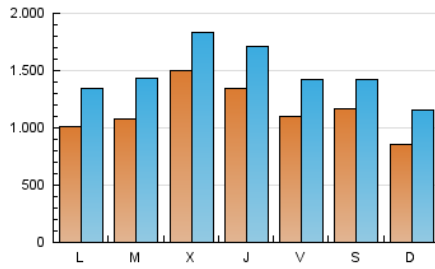

4. Gráficas (Nacional)

4.1 Por día de la semana (promedio)

N. únicos / Visitas (x 100)