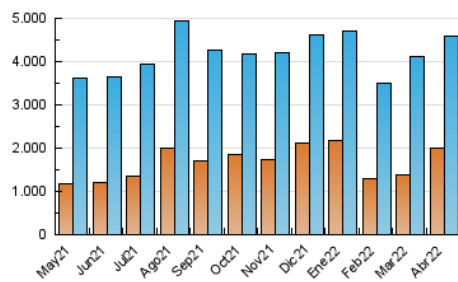

### 3. Por día del mes (Nacional e Internacional)

Día	N. únicos	Visitas	Páginas	Día	N. únicos	Visitas	Páginas	Día	N. únicos	Visitas	Páginas
1	101.594	135.405	217.224	11	145.601	181.267	273.902	21	69.551	93.036	160.940
2	99.063	123.224	191.775	12	108.424	140.222	233.527	22	69.338	97.721	166.676
3	92.912	124.863	205.120	13	186.922	218.476	389.462	23	68.241	89.799	157.396
4	98.228	136.084	248.037	14	138.536	166.549	243.396	24	88.622	119.170	208.714
5	107.521	152.367	250.722	15	80.411	104.711	167.912	25	101.214	137.275	328.651
6	104.730	144.454	263.883	16	82.659	103.624	160.313	26	155.217	198.542	387.413
7	127.082	183.473	416.469	17	78.186	104.557	170.422	27	241.201	273.601	514.135
8	104.769	142.759	274.395	18	80.820	107.427	187.052	28	225.205	264.864	407.190
9	82.655	108.422	177.441	19	79.235	103.759	175.030	29	219.724	256.535	366.916
10	102.792	134.828	223.612	20	89.059	118.604	197.997	30	274.553	313.801	431.839

4. Gráficas (Nacional e Internacional)

4.1 Por día de la semana (promedio)

N. únicos / Visitas (x 100)

Páginas (x 100)

4.2 Por franja horaria (promedio)

Visitas (x 1000)

Páginas (x 1000)

4.3 Por meses

N. únicos / Visitas (x 1000)

Páginas (x 1000)