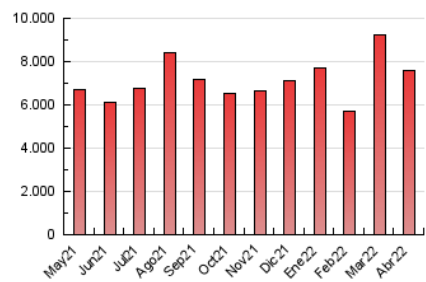

#### 3. Por día del mes (Nacional)

Día	N. únicos	Visitas	Páginas	Día	N. únicos	Visitas	Páginas	Día	N. únicos	Visitas	Páginas
1	96.344	129.546	209.614	11	140.568	175.763	266.672	21	64.455	87.447	153.253
2	94.436	118.218	185.087	12	103.737	135.093	226.512	22	64.806	92.662	159.972
3	87.712	119.184	197.865	13	181.611	212.645	379.619	23	64.254	85.408	151.462
4	92.778	130.033	239.655	14	134.276	161.822	236.849	24	84.234	114.358	201.946
5	102.440	146.617	242.830	15	76.365	100.195	161.818	25	96.323	131.829	320.644
6	99.530	138.573	254.672	16	78.540	99.039	154.135	26	150.123	192.846	379.046
7	121.689	177.357	405.527	17	73.888	99.699	163.998	27	235.201	267.031	503.810
8	99.362	136.695	265.324	18	76.070	102.199	179.755	28	218.811	257.813	396.914
9	76.756	102.061	169.096	19	74.281	98.352	167.717	29	213.907	250.149	358.234
10	97.826	129.408	216.239	20	83.908	112.963	190.529	30	267.923	306.656	422.548

4. Gráficas (Nacional)

4.1 Por día de la semana (promedio)

N. únicos / Visitas (x 100)

Páginas (x 100)

4.2 Por franja horaria (promedio)

Visitas (x 1000)

Páginas (x 1000)

4.3 Por meses

N. únicos / Visitas (x 1000)

Páginas (x 1000)