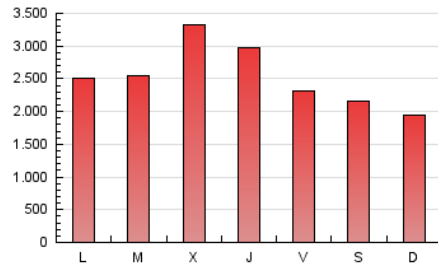

#### 1. Cifras totales y promedios (Nacional)

MES - AÑO	NAVEGADORES UNICOS	VISITAS	PAGINAS
Abril - 2022	1.876.783	4.411.661	7.561.342
<b>PROMEDIO DIARIO</b>	<b>115.072</b>	<b>147.055</b>	<b>252.045</b>
<b>PROMEDIO LUNES-VIERNES</b>	<b>120.314</b>	<b>154.173</b>	<b>271.379</b>
<b>PROMEDIO SABADO-DOMINGO</b>	<b>102.841</b>	<b>130.448</b>	<b>206.931</b>
<b>PAGINAS / VISITAS</b>	<b>1,71</b>		
<b>DURACION MEDIA VISITAS</b>	<b>0:01:12</b>		
<b>DURACION MEDIA PAGINAS</b>	<b>0:01:40</b>		

#### 2. Secciones (Nacional)

	PAGINAS	%
<b>HOME</b>	1.156.887	15.30 %
<b>RESTO</b>	6.404.455	84.70 %

#### 3. Por día del mes (Nacional)

Día	N. únicos	Visitas	Páginas	Día	N. únicos	Visitas	Páginas	Día	N. únicos	Visitas	Páginas
1	96.344	129.546	209.614	11	140.568	175.763	266.672	21	64.455	87.447	153.253
2	94.436	118.218	185.087	12	103.737	135.093	226.512	22	64.806	92.662	159.972
3	87.712	119.184	197.865	13	181.611	212.645	379.619	23	64.254	85.408	151.462
4	92.778	130.033	239.655	14	134.276	161.822	236.849	24	84.234	114.358	201.946
5	102.440	146.617	242.830	15	76.365	100.195	161.818	25	96.323	131.829	320.644
6	99.530	138.573	254.672	16	78.540	99.039	154.135	26	150.123	192.846	379.046
7	121.689	177.357	405.527	17	73.888	99.699	163.998	27	235.201	267.031	503.810
8	99.362	136.695	265.324	18	76.070	102.199	179.755	28	218.811	257.813	396.914
9	76.756	102.061	169.096	19	74.281	98.352	167.717	29	213.907	250.149	358.234
10	97.826	129.408	216.239	20	83.908	112.963	190.529	30	267.923	306.656	422.548

4. Gráficas (Nacional)

4.1 Por día de la semana (promedio)

N. únicos / Visitas (x 100)

Páginas (x 100)

4.2 Por franja horaria (promedio)

Visitas (x 1000)

Páginas (x 1000)

4.3 Por meses