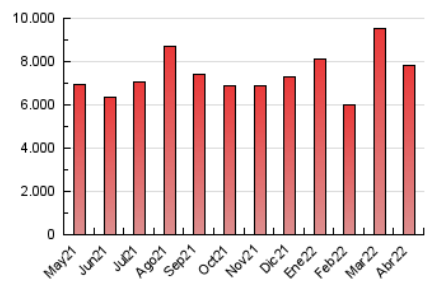

### 3. Por día del mes (Nacional e Internacional)

Día	N. únicos	Visitas	Páginas	Día	N. únicos	Visitas	Páginas	Día	N. únicos	Visitas	Páginas
1	101.594	135.405	217.224	11	145.601	181.267	273.902	21	69.551	93.036	160.940
2	99.063	123.224	191.775	12	108.424	140.222	233.527	22	69.338	97.721	166.676
3	92.912	124.863	205.120	13	186.922	218.476	389.462	23	68.241	89.799	157.396
4	98.228	136.084	248.037	14	138.536	166.549	243.396	24	88.622	119.170	208.714
5	107.521	152.367	250.722	15	80.411	104.711	167.912	25	101.214	137.275	328.651
6	104.730	144.454	263.883	16	82.659	103.624	160.313	26	155.217	198.542	387.413
7	127.082	183.473	416.469	17	78.186	104.557	170.422	27	241.201	273.601	514.135
8	104.769	142.759	274.395	18	80.820	107.427	187.052	28	225.205	264.864	407.190
9	82.655	108.422	177.441	19	79.235	103.759	175.030	29	219.724	256.535	366.916
10	102.792	134.828	223.612	20	89.059	118.604	197.997	30	274.553	313.801	431.839

4. Gráficas (Nacional e Internacional)

4.1 Por día de la semana (promedio)

N. únicos / Visitas (x 100)

Páginas (x 100)

4.2 Por franja horaria (promedio)

Visitas (x 1000)

Páginas (x 1000)

4.3 Por meses

N. únicos / Visitas (x 1000)

Páginas (x 1000)