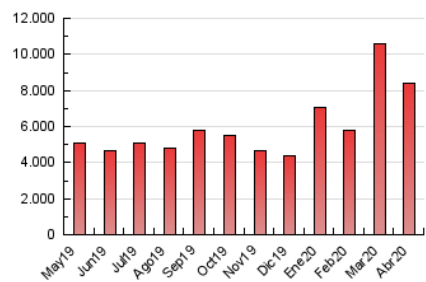

### 3. Por día del mes (Nacional e Internacional)

Día	N. únicos	Visitas	Páginas	Día	N. únicos	Visitas	Páginas	Día	N. únicos	Visitas	Páginas
1	138.366	202.274	506.678	11	98.982	136.450	264.941	21	115.150	149.276	278.350
2	124.207	176.032	368.564	12	96.446	134.992	268.674	22	107.676	139.866	266.054
3	104.511	147.030	301.984	13	103.022	147.343	293.723	23	89.831	116.520	225.215
4	89.207	124.373	240.802	14	101.915	142.585	293.558	24	77.118	101.436	206.970
5	90.839	125.802	230.623	15	112.682	159.186	324.459	25	75.354	101.076	203.774
6	114.184	160.838	295.128	16	110.702	151.431	292.453	26	80.355	111.383	240.185
7	100.007	139.817	281.264	17	110.012	152.222	296.157	27	83.439	114.601	251.571
8	91.599	122.962	248.866	18	113.729	158.836	305.608	28	96.829	134.514	271.244
9	112.667	154.346	289.343	19	118.918	158.977	296.336	29	93.086	127.843	247.169
10	108.723	144.367	262.088	20	103.812	139.254	271.213	30	114.152	156.747	295.787

4. Gráficas (Nacional e Internacional)

4.1 Por día de la semana (promedio)

N. únicos / Visitas (x 100)

Páginas (x 100)

4.2 Por franja horaria (promedio)

Visitas (x 1000)

Páginas (x 1000)

4.3 Por meses

N. únicos / Visitas (x 1000)

Páginas (x 1000)