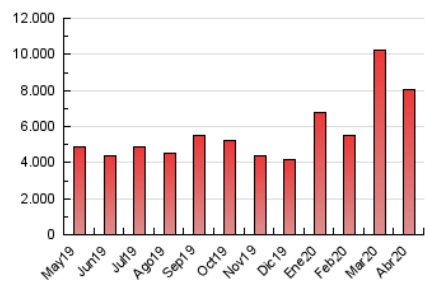

#### 3. Por día del mes (Nacional)

Día	N. únicos	Visitas	Páginas	Día	N. únicos	Visitas	Páginas	Día	N. únicos	Visitas	Páginas
1	129.902	192.639	485.430	11	93.717	130.634	255.564	21	107.802	141.344	265.590
2	115.565	166.356	349.771	12	91.276	129.293	258.925	22	99.447	131.051	252.407
3	97.143	138.764	286.678	13	97.211	140.849	282.338	23	82.805	108.988	213.078
4	83.380	117.834	229.693	14	95.785	135.757	281.307	24	70.493	94.301	195.660
5	85.669	120.034	221.383	15	104.671	150.353	308.952	25	70.356	95.618	195.240
6	107.547	153.458	282.622	16	104.139	144.243	278.978	26	75.179	105.745	230.920
7	94.135	133.265	269.666	17	103.491	145.102	283.924	27	77.379	108.002	240.272
8	86.193	116.939	238.383	18	107.467	151.988	294.053	28	90.093	127.166	258.922
9	106.833	147.841	277.912	19	112.405	151.866	284.912	29	86.247	120.400	234.956
10	102.832	137.876	251.612	20	97.318	132.187	259.570	30	107.172	149.177	283.458

##### 4.1 Por día de la semana (promedio)

N. únicos / Visitas (x 100)

Páginas (x 100)

##### 4.2 Por franja horaria (promedio)

Visitas (x 1000)

Páginas (x 1000)

##### 4.3 Por meses

N. únicos / Visitas (x 1000)

Páginas (x 1000)