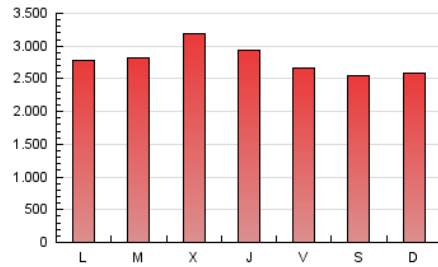

### 1. Cifras totales y promedios (Nacional e Internacional)

MES - AÑO	NAVEGADORES UNICOS	VISITAS	PAGINAS
Abril - 2020	1.290.711	4.232.379	8.418.781
<b>PROMEDIO DIARIO</b>	<b>102.584</b>	<b>141.079</b>	<b>280.626</b>
<b>PROMEDIO LUNES-VIERNES</b>	105.168	144.568	289.447
<b>PROMEDIO SABADO-DOMINGO</b>	95.479	131.486	256.368
<b>PAGINAS / VISITAS</b>	1,99		
<b>DURACION MEDIA VISITAS</b>	0:03:30		
<b>DURACION MEDIA PAGINAS</b>	0:03:32		

### 2. Secciones (Nacional e Internacional)

	PAGINAS	%
<b>HOME</b>	1.784.623	21.20 %
<b>RESTO</b>	6.634.158	78.80 %

### 3. Por día del mes (Nacional e Internacional)

Día	N. únicos	Visitas	Páginas	Día	N. únicos	Visitas	Páginas	Día	N. únicos	Visitas	Páginas
1	138.366	202.274	506.678	11	98.982	136.450	264.941	21	115.150	149.276	278.350
2	124.207	176.032	368.564	12	96.446	134.992	268.674	22	107.676	139.866	266.054
3	104.511	147.030	301.984	13	103.022	147.343	293.723	23	89.831	116.520	225.215
4	89.207	124.373	240.802	14	101.915	142.585	293.558	24	77.118	101.436	206.970
5	90.839	125.802	230.623	15	112.682	159.186	324.459	25	75.354	101.076	203.774
6	114.184	160.838	295.128	16	110.702	151.431	292.453	26	80.355	111.383	240.185
7	100.007	139.817	281.264	17	110.012	152.222	296.157	27	83.439	114.601	251.571
8	91.599	122.962	248.866	18	113.729	158.836	305.608	28	96.829	134.514	271.244
9	112.667	154.346	289.343	19	118.918	158.977	296.336	29	93.086	127.843	247.169
10	108.723	144.367	262.088	20	103.812	139.254	271.213	30	114.152	156.747	295.787

4. Gráficas (Nacional e Internacional)

4.1 Por día de la semana (promedio)

N. únicos / Visitas (x 100)

Páginas (x 100)

4.2 Por franja horaria (promedio)

Visitas (x 1000)

Páginas (x 1000)

4.3 Por meses