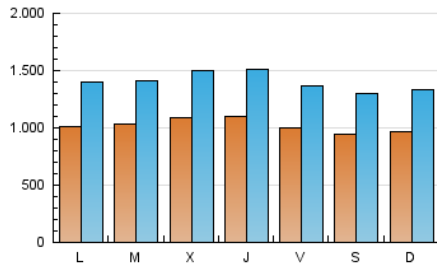

4. Gráficas (Nacional e Internacional)

4.1 Por día de la semana (promedio)

N. únicos / Visitas (x 100)