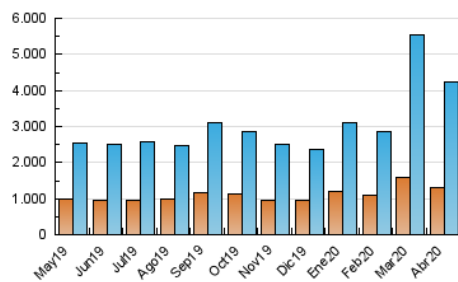

### 3. Por día del mes (Nacional e Internacional)

Día	N. únicos	Visitas	Páginas	Día	N. únicos	Visitas	Páginas	Día	N. únicos	Visitas	Páginas
1	138.366	202.274	506.678	11	98.982	136.450	264.941	21	115.150	149.276	278.350
2	124.207	176.032	368.564	12	96.446	134.992	268.674	22	107.676	139.866	266.054
3	104.511	147.030	301.984	13	103.022	147.343	293.723	23	89.831	116.520	225.215
4	89.207	124.373	240.802	14	101.915	142.585	293.558	24	77.118	101.436	206.970
5	90.839	125.802	230.623	15	112.682	159.186	324.459	25	75.354	101.076	203.774
6	114.184	160.838	295.128	16	110.702	151.431	292.453	26	80.355	111.383	240.185
7	100.007	139.817	281.264	17	110.012	152.222	296.157	27	83.439	114.601	251.571
8	91.599	122.962	248.866	18	113.729	158.836	305.608	28	96.829	134.514	271.244
9	112.667	154.346	289.343	19	118.918	158.977	296.336	29	93.086	127.843	247.169
10	108.723	144.367	262.088	20	103.812	139.254	271.213	30	114.152	156.747	295.787

4. Gráficas (Nacional e Internacional)

4.1 Por día de la semana (promedio)

N. únicos / Visitas (x 100)

Páginas (x 100)

4.2 Por franja horaria (promedio)

Visitas (x 1000)

Páginas (x 1000)

4.3 Por meses

N. únicos / Visitas (x 1000)

Páginas (x 1000)