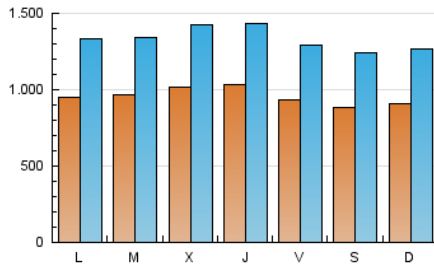

4. Gráficas (Nacional)

4.1 Por día de la semana (promedio)

N. únicos / Visitas (x 100)