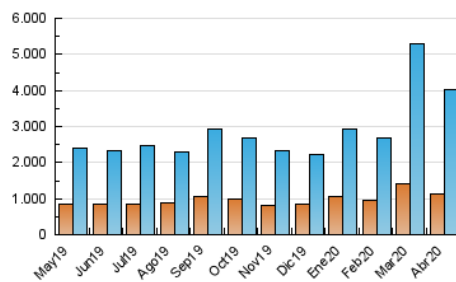

#### 3. Por día del mes (Nacional)

Día	N. únicos	Visitas	Páginas	Día	N. únicos	Visitas	Páginas	Día	N. únicos	Visitas	Páginas
1	129.902	192.639	485.430	11	93.717	130.634	255.564	21	107.802	141.344	265.590
2	115.565	166.356	349.771	12	91.276	129.293	258.925	22	99.447	131.051	252.407
3	97.143	138.764	286.678	13	97.211	140.849	282.338	23	82.805	108.988	213.078
4	83.380	117.834	229.693	14	95.785	135.757	281.307	24	70.493	94.301	195.660
5	85.669	120.034	221.383	15	104.671	150.353	308.952	25	70.356	95.618	195.240
6	107.547	153.458	282.622	16	104.139	144.243	278.978	26	75.179	105.745	230.920
7	94.135	133.265	269.666	17	103.491	145.102	283.924	27	77.379	108.002	240.272
8	86.193	116.939	238.383	18	107.467	151.988	294.053	28	90.093	127.166	258.922
9	106.833	147.841	277.912	19	112.405	151.866	284.912	29	86.247	120.400	234.956
10	102.832	137.876	251.612	20	97.318	132.187	259.570	30	107.172	149.177	283.458

##### 4.1 Por día de la semana (promedio)

N. únicos / Visitas (x 100)

Páginas (x 100)

##### 4.2 Por franja horaria (promedio)

Visitas (x 1000)

Páginas (x 1000)

##### 4.3 Por meses

N. únicos / Visitas (x 1000)

Páginas (x 1000)