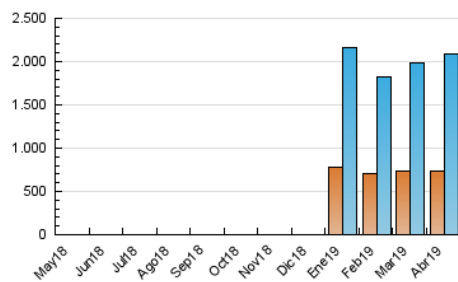

4.3 Por meses

N. únicos / Visitas (x 1000)