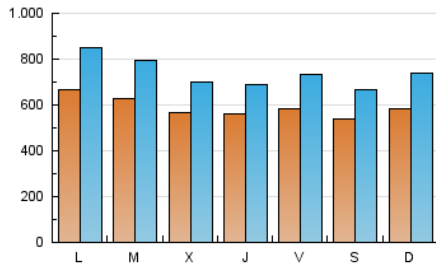

1. Cifras totales y promedios (Nacional e Internacional)

MES - AÑO	NAVEGADORES UNICOS	VISITAS	PAGINAS
Abril - 2019	846.842	2.233.840	4.506.730
PROMEDIO DIARIO	59.377	74.461	150.224
PROMEDIO LUNES-VIERNES	60.564	75.970	157.086
PROMEDIO SABADO-DOMINGO	56.111	70.312	131.355
PAGINAS / VISITAS	2,02		
DURACION MEDIA VISITAS	0:03:13		
DURACION MEDIA PAGINAS	0:03:09		

2. Secciones (Nacional e Internacional)

	PAGINAS	%
HOME	821.171	18.22 %
RESTO	3.685.559	81.78 %

3. Por día del mes (Nacional e Internacional)

Día	N. únicos	Visitas	Páginas	Día	N. únicos	Visitas	Páginas	Día	N. únicos	Visitas	Páginas
1	70.751	88.743	253.541	11	59.987	73.072	146.731	21	56.516	70.835	134.290
2	61.497	77.878	174.933	12	56.628	70.175	140.069	22	55.963	70.255	136.589
3	60.538	75.771	156.111	13	54.698	65.702	121.559	23	48.317	61.203	127.132
4	58.157	70.490	143.451	14	51.775	63.588	115.967	24	42.605	53.001	109.447
5	66.643	84.856	170.516	15	68.073	85.046	162.599	25	47.971	59.986	123.820
6	53.003	65.516	126.986	16	78.222	101.787	185.164	26	55.980	70.025	137.545
7	65.649	82.731	154.365	17	62.516	77.483	155.596	27	51.992	64.237	121.885
8	62.228	77.523	162.631	18	58.658	73.103	148.517	28	59.188	78.628	147.091
9	62.872	79.355	165.420	19	53.201	67.328	128.050	29	77.019	102.923	217.953
10	61.349	74.187	150.140	20	56.066	71.260	128.694	30	63.235	77.153	159.938

4. Gráficas (Nacional e Internacional)

4.1 Por día de la semana (promedio)

N. únicos / Visitas (x 100)

Páginas (x 100)

4.2 Por franja horaria (promedio)

Visitas (x 1000)

Páginas (x 1000)

4.3 Por meses