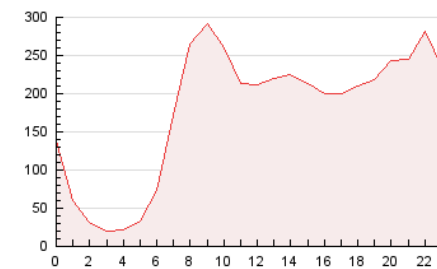

2. Secciones (Nacional)

	PAGINAS	%
HOME	794.278	18.59 %
RESTO	3.479.193	81.41 %

3. Por día del mes (Nacional)

Día	N. únicos	Visitas	Páginas	Día	N. únicos	Visitas	Páginas	Día	N. únicos	Visitas	Páginas
1	65.789	83.364	244.253	11	54.801	67.432	137.377	21	53.044	66.926	127.870
2	56.402	72.383	166.382	12	52.368	65.517	132.326	22	51.947	65.797	129.384
3	55.522	70.369	147.481	13	51.259	61.949	115.435	23	44.170	56.619	119.393
4	53.053	65.013	134.542	14	48.936	60.479	110.987	24	38.338	48.341	101.439
5	61.795	79.548	161.975	15	64.048	80.579	155.232	25	43.540	55.149	115.469
6	49.704	61.880	120.724	16	73.947	97.046	177.574	26	51.534	65.136	128.899
7	61.959	78.640	147.231	17	58.850	73.461	148.445	27	48.332	60.202	114.887
8	57.231	72.087	153.150	18	55.612	69.696	142.625	28	55.160	74.080	139.217
9	57.597	73.526	155.352	19	50.258	64.075	122.839	29	71.963	97.299	207.886
10	56.191	68.580	140.935	20	52.733	67.550	122.933	30	58.269	71.802	151.229

4. Gráficas (Nacional)

4.1 Por día de la semana (promedio)

N. únicos / Visitas (x 100)

Páginas (x 100)

4.2 Por franja horaria (promedio)

Visitas (x 1000)

Páginas (x 1000)

4.3 Por meses