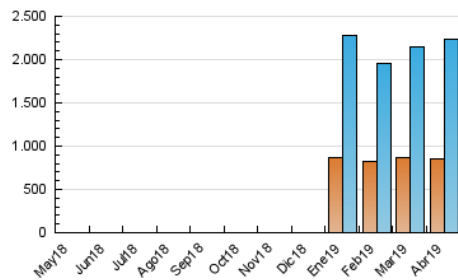

4.3 Por meses

N. únicos / Visitas (x 1000)