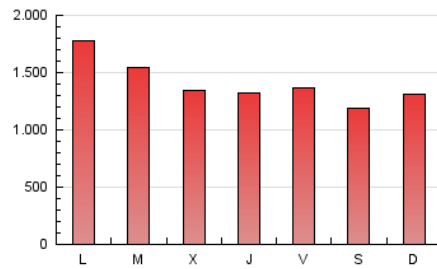

1. Cifras totales y promedios (Nacional)

MES - AÑO	NAVEGADORES UNICOS	VISITAS	PAGINAS
Abril - 2019	739.186	2.094.525	4.273.471
PROMEDIO DIARIO	55.145	69.818	142.449
PROMEDIO LUNES-VIERNES	56.056	71.037	148.827
PROMEDIO SABADO-DOMINGO	52.641	66.463	124.911
PAGINAS / VISITAS	2,04		
DURACION MEDIA VISITAS	0:03:10		
DURACION MEDIA PAGINAS	0:03:03		

2. Secciones (Nacional)

	PAGINAS	%
HOME	794.278	18.59 %
RESTO	3.479.193	81.41 %

3. Por día del mes (Nacional)

Día	N. únicos	Visitas	Páginas	Día	N. únicos	Visitas	Páginas	Día	N. únicos	Visitas	Páginas
1	65.789	83.364	244.253	11	54.801	67.432	137.377	21	53.044	66.926	127.870
2	56.402	72.383	166.382	12	52.368	65.517	132.326	22	51.947	65.797	129.384
3	55.522	70.369	147.481	13	51.259	61.949	115.435	23	44.170	56.619	119.393
4	53.053	65.013	134.542	14	48.936	60.479	110.987	24	38.338	48.341	101.439
5	61.795	79.548	161.975	15	64.048	80.579	155.232	25	43.540	55.149	115.469
6	49.704	61.880	120.724	16	73.947	97.046	177.574	26	51.534	65.136	128.899
7	61.959	78.640	147.231	17	58.850	73.461	148.445	27	48.332	60.202	114.887
8	57.231	72.087	153.150	18	55.612	69.696	142.625	28	55.160	74.080	139.217
9	57.597	73.526	155.352	19	50.258	64.075	122.839	29	71.963	97.299	207.886
10	56.191	68.580	140.935	20	52.733	67.550	122.933	30	58.269	71.802	151.229

4. Gráficas (Nacional)

4.1 Por día de la semana (promedio)

N. únicos / Visitas (x 100)

Páginas (x 100)

4.2 Por franja horaria (promedio)

Visitas (x 1000)

Páginas (x 1000)

4.3 Por meses