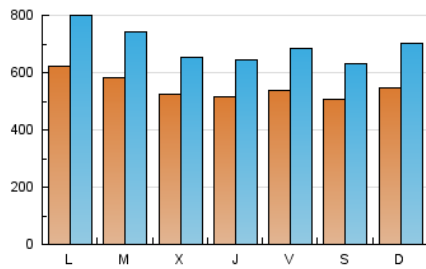

1. Cifras totales y promedios (Nacional)

MES - AÑO	NAVEGADORES UNICOS	VISITAS	PAGINAS
Abril - 2019	739.186	2.094.525	4.273.471
PROMEDIO DIARIO	55.145	69.818	142.449
PROMEDIO LUNES-VIERNES	56.056	71.037	148.827
PROMEDIO SABADO-DOMINGO	52.641	66.463	124.911
PAGINAS / VISITAS	2,04		
DURACION MEDIA VISITAS	0:03:10		
DURACION MEDIA PAGINAS	0:03:03		

2. Secciones (Nacional)

	PAGINAS	%
HOME	794.278	18.59 %
RESTO	3.479.193	81.41 %

3. Por día del mes (Nacional)

Día	N. únicos	Visitas	Páginas	Día	N. únicos	Visitas	Páginas	Día	N. únicos	Visitas	Páginas
1	65.789	83.364	244.253	11	54.801	67.432	137.377	21	53.044	66.926	127.870
2	56.402	72.383	166.382	12	52.368	65.517	132.326	22	51.947	65.797	129.384
3	55.522	70.369	147.481	13	51.259	61.949	115.435	23	44.170	56.619	119.393
4	53.053	65.013	134.542	14	48.936	60.479	110.987	24	38.338	48.341	101.439
5	61.795	79.548	161.975	15	64.048	80.579	155.232	25	43.540	55.149	115.469
6	49.704	61.880	120.724	16	73.947	97.046	177.574	26	51.534	65.136	128.899
7	61.959	78.640	147.231	17	58.850	73.461	148.445	27	48.332	60.202	114.887
8	57.231	72.087	153.150	18	55.612	69.696	142.625	28	55.160	74.080	139.217
9	57.597	73.526	155.352	19	50.258	64.075	122.839	29	71.963	97.299	207.886
10	56.191	68.580	140.935	20	52.733	67.550	122.933	30	58.269	71.802	151.229

4. Gráficas (Nacional)

4.1 Por día de la semana (promedio)

N. únicos / Visitas (x 100)

Páginas (x 100)

4.2 Por franja horaria (promedio)

Visitas (x 1000)

Páginas (x 1000)

4.3 Por meses