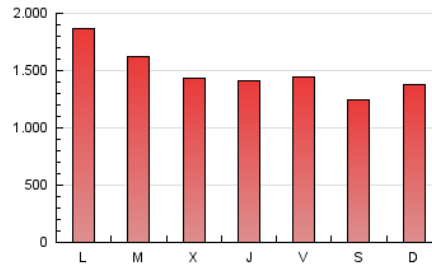

1. Cifras totales y promedios (Nacional e Internacional)

MES - AÑO	NAVEGADORES UNICOS	VISITAS	PAGINAS
Abril - 2019	846.842	2.233.840	4.506.730
PROMEDIO DIARIO	59.377	74.461	150.224
PROMEDIO LUNES-VIERNES	60.564	75.970	157.086
PROMEDIO SABADO-DOMINGO	56.111	70.312	131.355
PAGINAS / VISITAS	2,02		
DURACION MEDIA VISITAS	0:03:13		
DURACION MEDIA PAGINAS	0:03:09		

2. Secciones (Nacional e Internacional)

	PAGINAS	%
HOME	821.171	18.22 %
RESTO	3.685.559	81.78 %

3. Por día del mes (Nacional e Internacional)

Día	N. únicos	Visitas	Páginas	Día	N. únicos	Visitas	Páginas	Día	N. únicos	Visitas	Páginas
1	70.751	88.743	253.541	11	59.987	73.072	146.731	21	56.516	70.835	134.290
2	61.497	77.878	174.933	12	56.628	70.175	140.069	22	55.963	70.255	136.589
3	60.538	75.771	156.111	13	54.698	65.702	121.559	23	48.317	61.203	127.132
4	58.157	70.490	143.451	14	51.775	63.588	115.967	24	42.605	53.001	109.447
5	66.643	84.856	170.516	15	68.073	85.046	162.599	25	47.971	59.986	123.820
6	53.003	65.516	126.986	16	78.222	101.787	185.164	26	55.980	70.025	137.545
7	65.649	82.731	154.365	17	62.516	77.483	155.596	27	51.992	64.237	121.885
8	62.228	77.523	162.631	18	58.658	73.103	148.517	28	59.188	78.628	147.091
9	62.872	79.355	165.420	19	53.201	67.328	128.050	29	77.019	102.923	217.953
10	61.349	74.187	150.140	20	56.066	71.260	128.694	30	63.235	77.153	159.938

4. Gráficas (Nacional e Internacional)

4.1 Por día de la semana (promedio)

N. únicos / Visitas (x 100)

Páginas (x 100)

4.2 Por franja horaria (promedio)

Visitas (x 1000)

Páginas (x 1000)

4.3 Por meses