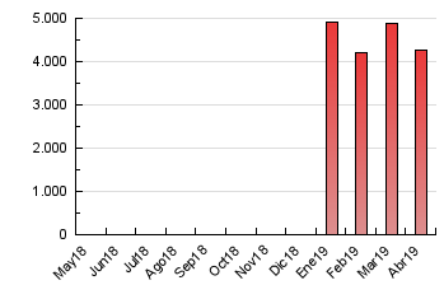

Páginas (x 1000)