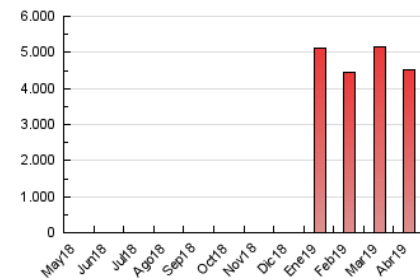

Páginas (x 1000)