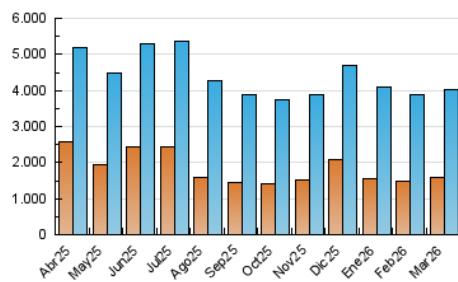

#### 4. Gráficas (Nacional e Internacional)

##### 4.1 Por día de la semana (promedio)

N. únicos / Visitas (x 100)

Páginas (x 100)

##### 4.2 Por franja horaria (promedio)

Visitas\_ (x 1000)

Páginas (x 1000)

##### 4.3 Por meses

N. únicos / Visitas (x 1000)

Páginas (x 1000)