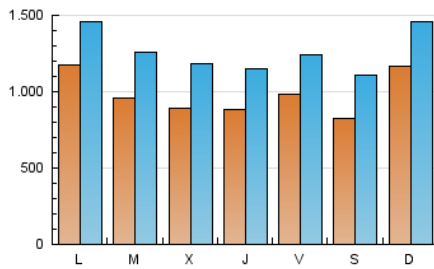

4. Gráficas (Nacional)

4.1 Por día de la semana (promedio)

N. únicos / Visitas (x 100)