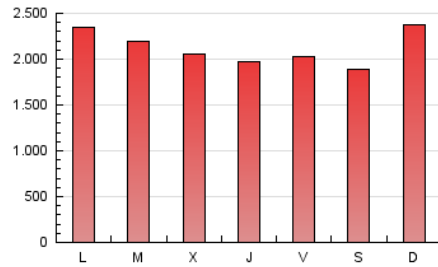

Páginas (x 100)