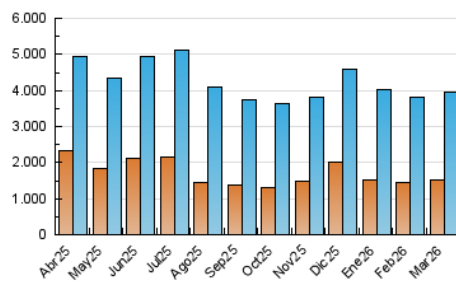

##### 4.1 Por día de la semana (promedio)

N. únicos / Visitas (x 100)

Páginas (x 100)

##### 4.2 Por franja horaria (promedio)

Visitas\_ (x 1000)

Páginas (x 1000)

##### 4.3 Por meses

N. únicos / Visitas (x 1000)

Páginas (x 1000)