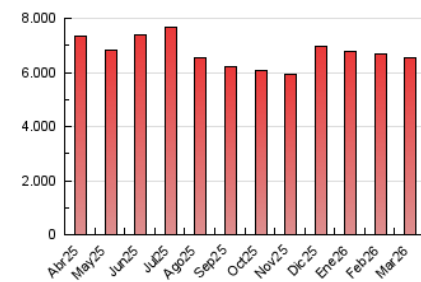

##### 4.1 Por día de la semana (promedio)

N. únicos / Visitas (x 100)

Páginas (x 100)

##### 4.2 Por franja horaria (promedio)

Visitas\_ (x 1000)

Páginas (x 1000)

##### 4.3 Por meses

N. únicos / Visitas (x 1000)

Páginas (x 1000)

## 5. Observaciones

Este Medio Electrónico de Comunicación ha sido medido por la herramienta Google Analytics de Google (GA4).