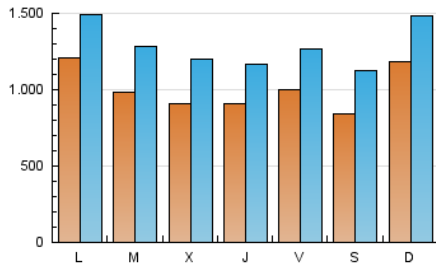

4. Gráficas (Nacional e Internacional)

4.1 Por día de la semana (promedio)

N. únicos / Visitas (x 100)