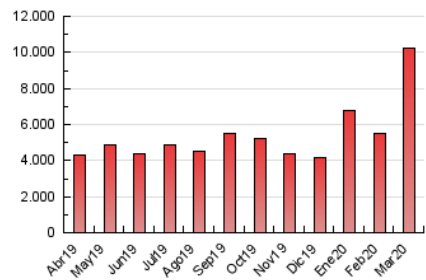

#### 3. Por día del mes (Nacional)

Día	N. únicos	Visitas	Páginas	Día	N. únicos	Visitas	Páginas	Día	N. únicos	Visitas	Páginas
1	67.550	88.212	180.524	11	121.087	183.712	346.296	21	115.382	173.581	339.035
2	83.024	107.641	212.227	12	166.832	252.556	445.566	22	115.984	175.355	342.131
3	90.143	119.217	217.970	13	153.327	234.307	429.334	23	117.940	179.352	364.387
4	74.483	97.539	180.918	14	146.009	219.321	401.601	24	130.769	193.733	395.522
5	83.145	112.154	210.840	15	130.130	209.536	402.905	25	134.460	199.413	378.920
6	76.459	99.190	185.701	16	111.827	167.857	358.123	26	127.461	186.147	354.543
7	103.132	130.534	215.187	17	137.961	195.301	379.833	27	110.525	160.090	314.593
8	110.193	142.092	254.272	18	122.286	174.180	325.846	28	106.093	154.853	299.825
9	100.755	135.975	320.985	19	115.083	170.983	326.552	29	123.633	188.951	359.051
10	178.453	271.336	528.505	20	130.637	195.671	383.419	30	131.584	194.883	371.856
								31	117.362	177.611	375.091

4. Gráficas (Nacional)

4.1 Por día de la semana (promedio)

N. únicos / Visitas (x 100)

Páginas (x 100)

4.2 Por franja horaria (promedio)

Visitas (x 1000)

Páginas (x 1000)

4.3 Por meses

N. únicos / Visitas (x 1000)

Páginas (x 1000)