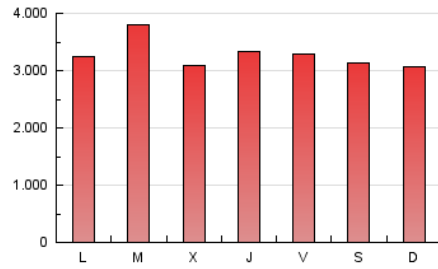

#### 2. Secciones (Nacional)

	PAGINAS	%
<b>HOME</b>	2.149.231	21.07 %
<b>RESTO</b>	8.052.327	78.93 %

#### 3. Por día del mes (Nacional)

Día	N. únicos	Visitas	Páginas	Día	N. únicos	Visitas	Páginas	Día	N. únicos	Visitas	Páginas
1	67.550	88.212	180.524	11	121.087	183.712	346.296	21	115.382	173.581	339.035
2	83.024	107.641	212.227	12	166.832	252.556	445.566	22	115.984	175.355	342.131
3	90.143	119.217	217.970	13	153.327	234.307	429.334	23	117.940	179.352	364.387
4	74.483	97.539	180.918	14	146.009	219.321	401.601	24	130.769	193.733	395.522
5	83.145	112.154	210.840	15	130.130	209.536	402.905	25	134.460	199.413	378.920
6	76.459	99.190	185.701	16	111.827	167.857	358.123	26	127.461	186.147	354.543
7	103.132	130.534	215.187	17	137.961	195.301	379.833	27	110.525	160.090	314.593
8	110.193	142.092	254.272	18	122.286	174.180	325.846	28	106.093	154.853	299.825
9	100.755	135.975	320.985	19	115.083	170.983	326.552	29	123.633	188.951	359.051
10	178.453	271.336	528.505	20	130.637	195.671	383.419	30	131.584	194.883	371.856
								31	117.362	177.611	375.091

4. Gráficas (Nacional)

4.1 Por día de la semana (promedio)

N. únicos / Visitas (x 100)

Páginas (x 100)

4.2 Por franja horaria (promedio)

Visitas (x 1000)

Páginas (x 1000)

4.3 Por meses