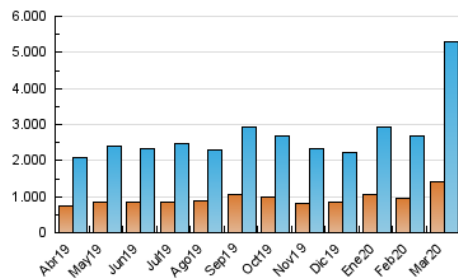

#### 3. Por día del mes (Nacional)

Día	N. únicos	Visitas	Páginas	Día	N. únicos	Visitas	Páginas	Día	N. únicos	Visitas	Páginas
1	67.550	88.212	180.524	11	121.087	183.712	346.296	21	115.382	173.581	339.035
2	83.024	107.641	212.227	12	166.832	252.556	445.566	22	115.984	175.355	342.131
3	90.143	119.217	217.970	13	153.327	234.307	429.334	23	117.940	179.352	364.387
4	74.483	97.539	180.918	14	146.009	219.321	401.601	24	130.769	193.733	395.522
5	83.145	112.154	210.840	15	130.130	209.536	402.905	25	134.460	199.413	378.920
6	76.459	99.190	185.701	16	111.827	167.857	358.123	26	127.461	186.147	354.543
7	103.132	130.534	215.187	17	137.961	195.301	379.833	27	110.525	160.090	314.593
8	110.193	142.092	254.272	18	122.286	174.180	325.846	28	106.093	154.853	299.825
9	100.755	135.975	320.985	19	115.083	170.983	326.552	29	123.633	188.951	359.051
10	178.453	271.336	528.505	20	130.637	195.671	383.419	30	131.584	194.883	371.856
								31	117.362	177.611	375.091

4. Gráficas (Nacional)

4.1 Por día de la semana (promedio)

N. únicos / Visitas (x 100)

Páginas (x 100)

4.2 Por franja horaria (promedio)

Visitas (x 1000)

Páginas (x 1000)

4.3 Por meses

N. únicos / Visitas (x 1000)

Páginas (x 1000)