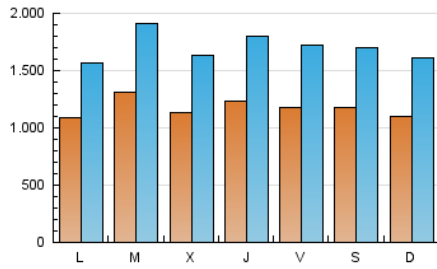

4. Gráficas (Nacional)

4.1 Por día de la semana (promedio)

N. únicos / Visitas (x 100)