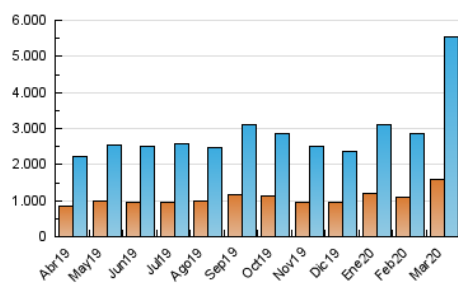

### 3. Por día del mes (Nacional e Internacional)

Día	N. únicos	Visitas	Páginas	Día	N. únicos	Visitas	Páginas	Día	N. únicos	Visitas	Páginas
1	72.065	93.200	189.163	11	128.592	192.450	361.409	21	121.986	181.054	351.599
2	88.787	113.991	223.467	12	174.535	261.557	460.644	22	123.272	183.617	355.257
3	96.134	125.874	229.032	13	161.633	244.049	445.270	23	126.110	188.558	379.564
4	80.277	103.949	191.255	14	152.733	227.165	414.485	24	139.266	203.212	412.073
5	89.224	118.903	222.197	15	135.829	216.355	414.557	25	142.888	208.830	394.991
6	82.296	105.668	196.370	16	117.409	174.316	369.470	26	138.894	198.525	373.883
7	108.430	136.447	224.318	17	144.406	202.650	392.930	27	119.834	170.353	331.986
8	115.457	147.993	263.909	18	129.002	181.702	338.514	28	112.924	162.419	312.029
9	107.198	143.262	335.071	19	122.005	178.705	339.206	29	129.625	195.721	370.534
10	186.836	281.331	546.365	20	138.663	204.657	398.125	30	138.535	202.684	385.181
								31	124.544	185.673	390.125

##### 4.1 Por día de la semana (promedio)

N. únicos / Visitas (x 100)

Páginas (x 100)

##### 4.2 Por franja horaria (promedio)

Visitas (x 1000)

Páginas (x 1000)

##### 4.3 Por meses

N. únicos / Visitas (x 1000)

Páginas (x 1000)