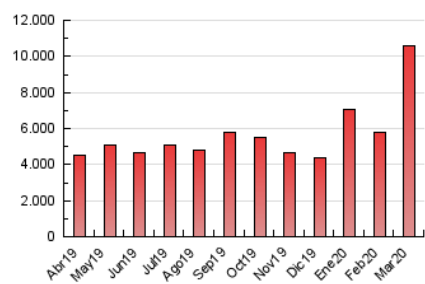

### 3. Por día del mes (Nacional e Internacional)

Día	N. únicos	Visitas	Páginas	Día	N. únicos	Visitas	Páginas	Día	N. únicos	Visitas	Páginas
1	72.065	93.200	189.163	11	128.592	192.450	361.409	21	121.986	181.054	351.599
2	88.787	113.991	223.467	12	174.535	261.557	460.644	22	123.272	183.617	355.257
3	96.134	125.874	229.032	13	161.633	244.049	445.270	23	126.110	188.558	379.564
4	80.277	103.949	191.255	14	152.733	227.165	414.485	24	139.266	203.212	412.073
5	89.224	118.903	222.197	15	135.829	216.355	414.557	25	142.888	208.830	394.991
6	82.296	105.668	196.370	16	117.409	174.316	369.470	26	138.894	198.525	373.883
7	108.430	136.447	224.318	17	144.406	202.650	392.930	27	119.834	170.353	331.986
8	115.457	147.993	263.909	18	129.002	181.702	338.514	28	112.924	162.419	312.029
9	107.198	143.262	335.071	19	122.005	178.705	339.206	29	129.625	195.721	370.534
10	186.836	281.331	546.365	20	138.663	204.657	398.125	30	138.535	202.684	385.181
								31	124.544	185.673	390.125

##### 4.1 Por día de la semana (promedio)

N. únicos / Visitas (x 100)

Páginas (x 100)

##### 4.2 Por franja horaria (promedio)

Visitas (x 1000)

Páginas (x 1000)

##### 4.3 Por meses

N. únicos / Visitas (x 1000)

Páginas (x 1000)