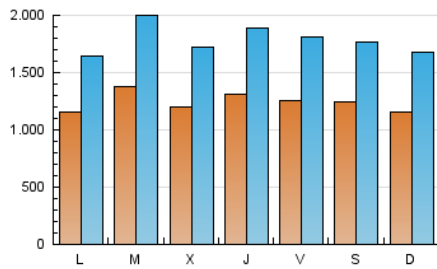

4. Gráficas (Nacional e Internacional)

4.1 Por día de la semana (promedio)

N. únicos / Visitas (x 100)