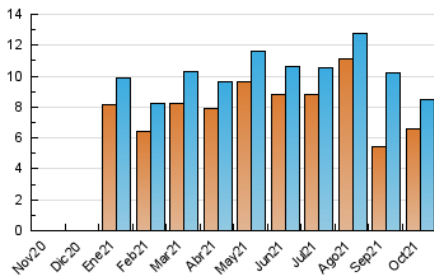

4.3 Por meses

N. únicos / Visitas (x 1000)