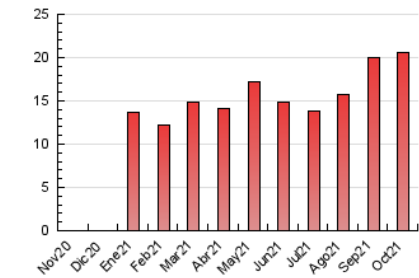

Páginas (x 1000)