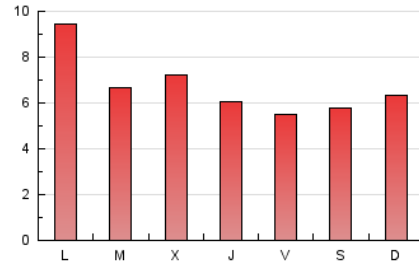

1. Cifras totales y promedios (Nacional)

MES - AÑO	NAVEGADORES UNICOS	VISITAS	PAGINAS
Octubre - 2021	6.619	8.457	20.576
PROMEDIO DIARIO	247	273	664
PROMEDIO LUNES-VIERNES	254	282	691
PROMEDIO SABADO-DOMINGO	233	254	607
PAGINAS / VISITAS	2,43		
DURACION MEDIA VISITAS	0:02:18		
DURACION MEDIA PAGINAS	0:01:36		

2. Secciones (Nacional)

	PAGINAS	%
HOME	2.024	9.84 %
RESTO	18.552	90.16 %

3. Por día del mes (Nacional)

Día	N. únicos	Visitas	Páginas	Día	N. únicos	Visitas	Páginas	Día	N. únicos	Visitas	Páginas
1	150	177	477	11	239	267	634	21	248	266	639
2	354	372	951	12	135	146	381	22	181	210	504
3	294	324	818	13	248	291	690	23	190	208	440
4	285	319	844	14	227	254	508	24	162	170	361
5	254	293	757	15	228	243	545	25	647	683	1.755
6	250	279	775	16	183	215	474	26	435	476	1.070
7	245	270	730	17	317	349	856	27	298	332	721
8	284	315	750	18	214	233	538	28	207	228	553
9	202	230	570	19	151	175	458	29	193	211	470
10	200	223	503	20	217	248	710	30	169	179	462
								31	255	271	632

4. Gráficas (Nacional)

4.1 Por día de la semana (promedio)

N. únicos / Visitas (x 100)

Páginas (x 100)

4.2 Por franja horaria (promedio)

Visitas__ (x 1000)

Páginas (x 1000)

4.3 Por meses