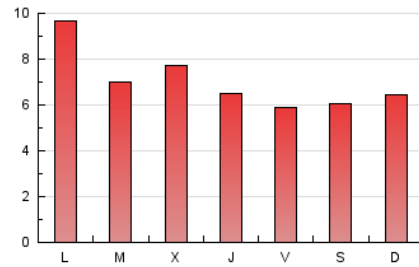

1. Cifras totales y promedios (Nacional e Internacional)

MES - AÑO	NAVEGADORES UNICOS	VISITAS	PAGINAS
Octubre - 2021	7.094	8.978	21.530
PROMEDIO DIARIO	264	290	695
PROMEDIO LUNES-VIERNES	273	301	728
PROMEDIO SABADO-DOMINGO	243	265	625
PAGINAS / VISITAS	2,40		
DURACION MEDIA VISITAS	0:02:13		
DURACION MEDIA PAGINAS	0:01:35		

2. Secciones (Nacional e Internacional)

	PAGINAS	%
HOME	2.079	9.66 %
RESTO	19.451	90.34 %

3. Por día del mes (Nacional e Internacional)

Día	N. únicos	Visitas	Páginas	Día	N. únicos	Visitas	Páginas	Día	N. únicos	Visitas	Páginas
1	164	191	534	11	254	282	645	21	276	295	696
2	372	392	995	12	159	172	426	22	205	235	551
3	306	335	839	13	271	318	737	23	203	221	457
4	307	341	881	14	245	272	533	24	169	177	376
5	258	297	769	15	238	253	567	25	666	700	1.788
6	267	297	834	16	186	218	475	26	463	507	1.134
7	260	285	769	17	319	351	851	27	333	366	761
8	308	340	794	18	222	240	549	28	234	256	600
9	220	249	605	19	162	186	475	29	207	225	490
10	214	237	522	20	240	272	747	30	184	195	490
								31	257	273	640

4. Gráficas (Nacional e Internacional)

4.1 Por día de la semana (promedio)

N. únicos / Visitas (x 100)

Páginas (x 100)

4.2 Por franja horaria (promedio)

Visitas__ (x 1000)

Páginas (x 1000)

4.3 Por meses