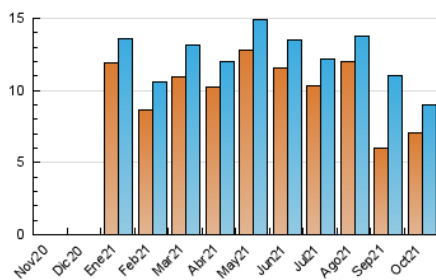

4.3 Por meses

N. únicos / Visitas (x 1000)