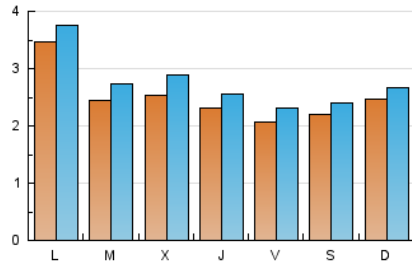

1. Cifras totales y promedios (Nacional)

MES - AÑO	NAVEGADORES UNICOS	VISITAS	PAGINAS
Octubre - 2021	6.619	8.457	20.576
PROMEDIO DIARIO	247	273	664
PROMEDIO LUNES-VIERNES	254	282	691
PROMEDIO SABADO-DOMINGO	233	254	607
PAGINAS / VISITAS	2,43		
DURACION MEDIA VISITAS	0:02:18		
DURACION MEDIA PAGINAS	0:01:36		

2. Secciones (Nacional)

	PAGINAS	%
HOME	2.024	9.84 %
RESTO	18.552	90.16 %

3. Por día del mes (Nacional)

Día	N. únicos	Visitas	Páginas	Día	N. únicos	Visitas	Páginas	Día	N. únicos	Visitas	Páginas
1	150	177	477	11	239	267	634	21	248	266	639
2	354	372	951	12	135	146	381	22	181	210	504
3	294	324	818	13	248	291	690	23	190	208	440
4	285	319	844	14	227	254	508	24	162	170	361
5	254	293	757	15	228	243	545	25	647	683	1.755
6	250	279	775	16	183	215	474	26	435	476	1.070
7	245	270	730	17	317	349	856	27	298	332	721
8	284	315	750	18	214	233	538	28	207	228	553
9	202	230	570	19	151	175	458	29	193	211	470
10	200	223	503	20	217	248	710	30	169	179	462
								31	255	271	632

4. Gráficas (Nacional)

4.1 Por día de la semana (promedio)

N. únicos / Visitas (x 100)

Páginas (x 100)

4.2 Por franja horaria (promedio)

Visitas__ (x 1000)

Páginas (x 1000)

4.3 Por meses