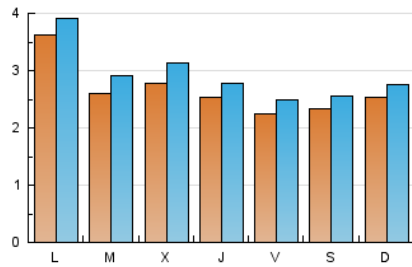

1. Cifras totales y promedios (Nacional e Internacional)

MES - AÑO	NAVEGADORES UNICOS	VISITAS	PAGINAS
Octubre - 2021	7.094	8.978	21.530
PROMEDIO DIARIO	264	290	695
PROMEDIO LUNES-VIERNES	273	301	728
PROMEDIO SABADO-DOMINGO	243	265	625
PAGINAS / VISITAS	2,40		
DURACION MEDIA VISITAS	0:02:13		
DURACION MEDIA PAGINAS	0:01:35		

2. Secciones (Nacional e Internacional)

	PAGINAS	%
HOME	2.079	9.66 %
RESTO	19.451	90.34 %

3. Por día del mes (Nacional e Internacional)

Día	N. únicos	Visitas	Páginas	Día	N. únicos	Visitas	Páginas	Día	N. únicos	Visitas	Páginas
1	164	191	534	11	254	282	645	21	276	295	696
2	372	392	995	12	159	172	426	22	205	235	551
3	306	335	839	13	271	318	737	23	203	221	457
4	307	341	881	14	245	272	533	24	169	177	376
5	258	297	769	15	238	253	567	25	666	700	1.788
6	267	297	834	16	186	218	475	26	463	507	1.134
7	260	285	769	17	319	351	851	27	333	366	761
8	308	340	794	18	222	240	549	28	234	256	600
9	220	249	605	19	162	186	475	29	207	225	490
10	214	237	522	20	240	272	747	30	184	195	490
								31	257	273	640

4. Gráficas (Nacional e Internacional)

4.1 Por día de la semana (promedio)

N. únicos / Visitas (x 100)

Páginas (x 100)

4.2 Por franja horaria (promedio)

Visitas__ (x 1000)

Páginas (x 1000)

4.3 Por meses