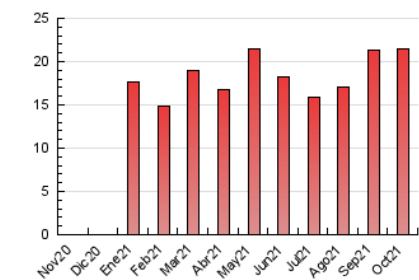

Páginas (x 1000)