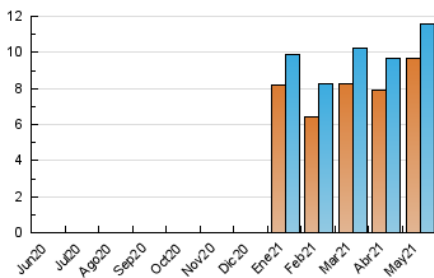

#### 3. Por día del mes (Nacional)

Día	N. únicos	Visitas	Páginas	Día	N. únicos	Visitas	Páginas	Día	N. únicos	Visitas	Páginas
1	209	221	305	11	352	371	578	21	389	422	659
2	329	346	476	12	335	351	477	22	216	238	356
3	339	358	531	13	386	406	552	23	312	320	439
4	314	341	565	14	552	585	810	24	471	493	755
5	286	309	493	15	310	325	428	25	454	486	721
6	515	555	777	16	340	358	488	26	380	410	605
7	294	315	534	17	389	415	702	27	371	394	566
8	247	269	336	18	274	292	448	28	462	488	670
9	353	387	550	19	304	324	529	29	307	319	423
10	379	412	653	20	330	348	552	30	336	353	444
								31	368	392	743

##### 4.1 Por día de la semana (promedio)

N. únicos / Visitas (x 100)

Páginas (x 100)

##### 4.2 Por franja horaria (promedio)

Visitas (x 1000)

Páginas (x 1000)

##### 4.3 Por meses

N. únicos / Visitas (x 1000)

Páginas (x 1000)