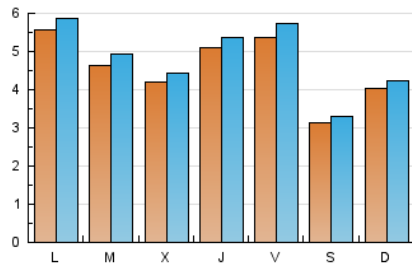

4. Gráficas (Nacional e Internacional)

4.1 Por día de la semana (promedio)

N. únicos / Visitas (x 100)