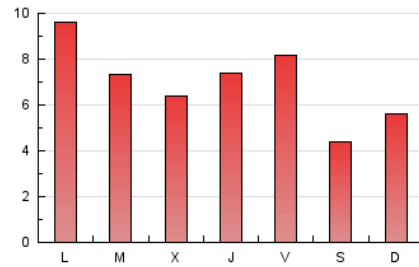

### 1. Cifras totales y promedios (Nacional e Internacional)

MES - AÑO	NAVEGADORES UNICOS	VISITAS	PAGINAS
Mayo - 2021	12.760	14.889	21.506
<b>PROMEDIO DIARIO</b>	<b>454</b>	<b>480</b>	<b>694</b>
<b>PROMEDIO LUNES-VIERNES</b>	<b>500</b>	<b>529</b>	<b>786</b>
<b>PROMEDIO SABADO-DOMINGO</b>	<b>357</b>	<b>377</b>	<b>500</b>
<b>PAGINAS / VISITAS</b>	<b>1,44</b>		
<b>DURACION MEDIA VISITAS</b>	<b>0:01:02</b>		
<b>DURACION MEDIA PAGINAS</b>	<b>0:02:20</b>		

### 3. Por día del mes (Nacional e Internacional)

Día	N. únicos	Visitas	Páginas	Día	N. únicos	Visitas	Páginas	Día	N. únicos	Visitas	Páginas
1	245	257	347	11	483	509	769	21	511	549	809
2	397	416	551	12	437	457	615	22	275	298	418
3	429	451	647	13	496	518	686	23	379	393	528
4	452	487	750	14	644	679	927	24	602	627	904
5	382	405	594	15	361	376	488	25	555	588	833
6	658	699	955	16	406	426	576	26	478	510	715
7	437	472	739	17	813	863	1.633	27	474	498	679
8	309	334	432	18	363	385	579	28	559	588	790
9	423	458	632	19	385	405	623	29	375	388	502
10	459	496	752	20	409	429	639	30	404	424	529
								31	478	504	865

4. Gráficas (Nacional e Internacional)

4.1 Por día de la semana (promedio)

N. únicos / Visitas (x 100)

Páginas (x 100)

4.2 Por franja horaria (promedio)

Visitas (x 1000)

Páginas (x 1000)

4.3 Por meses