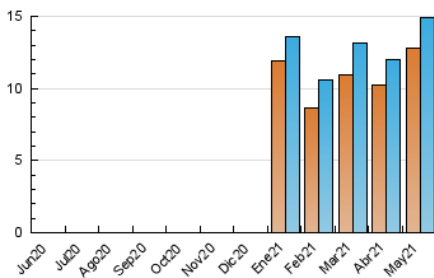

### 3. Por día del mes (Nacional e Internacional)

Día	N. únicos	Visitas	Páginas	Día	N. únicos	Visitas	Páginas	Día	N. únicos	Visitas	Páginas
1	245	257	347	11	483	509	769	21	511	549	809
2	397	416	551	12	437	457	615	22	275	298	418
3	429	451	647	13	496	518	686	23	379	393	528
4	452	487	750	14	644	679	927	24	602	627	904
5	382	405	594	15	361	376	488	25	555	588	833
6	658	699	955	16	406	426	576	26	478	510	715
7	437	472	739	17	813	863	1.633	27	474	498	679
8	309	334	432	18	363	385	579	28	559	588	790
9	423	458	632	19	385	405	623	29	375	388	502
10	459	496	752	20	409	429	639	30	404	424	529
								31	478	504	865

4. Gráficas (Nacional e Internacional)

4.1 Por día de la semana (promedio)

N. únicos / Visitas (x 100)

Páginas (x 100)

4.2 Por franja horaria (promedio)

Visitas (x 1000)

Páginas (x 1000)

4.3 Por meses

N. únicos / Visitas (x 1000)

Páginas (x 1000)