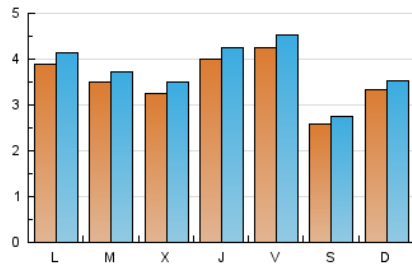

4. Gráficas (Nacional)

4.1 Por día de la semana (promedio)

N. únicos / Visitas (x 100)