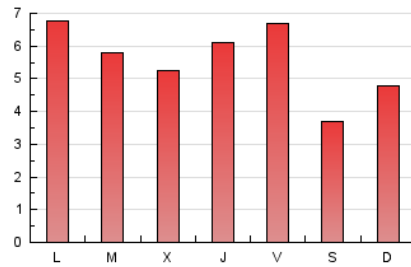

Páginas (x 100)