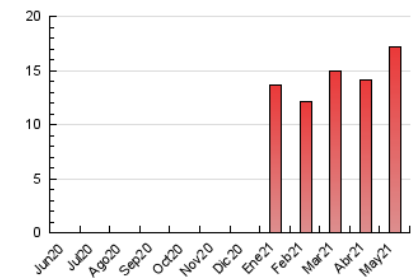

#### 3. Por día del mes (Nacional)

Día	N. únicos	Visitas	Páginas	Día	N. únicos	Visitas	Páginas	Día	N. únicos	Visitas	Páginas
1	209	221	305	11	352	371	578	21	389	422	659
2	329	346	476	12	335	351	477	22	216	238	356
3	339	358	531	13	386	406	552	23	312	320	439
4	314	341	565	14	552	585	810	24	471	493	755
5	286	309	493	15	310	325	428	25	454	486	721
6	515	555	777	16	340	358	488	26	380	410	605
7	294	315	534	17	389	415	702	27	371	394	566
8	247	269	336	18	274	292	448	28	462	488	670
9	353	387	550	19	304	324	529	29	307	319	423
10	379	412	653	20	330	348	552	30	336	353	444
								31	368	392	743

##### 4.1 Por día de la semana (promedio)

N. únicos / Visitas (x 100)

Páginas (x 100)

##### 4.2 Por franja horaria (promedio)

Visitas (x 1000)

Páginas (x 1000)

##### 4.3 Por meses

N. únicos / Visitas (x 1000)

Páginas (x 1000)