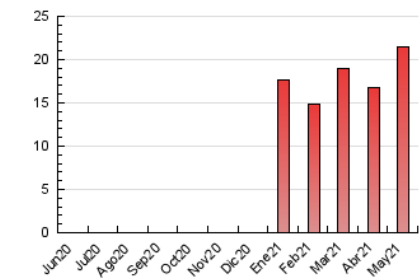

Páginas (x 1000)