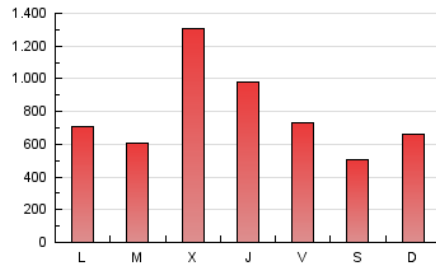

1. Cifras totales y promedios (Nacional e Internacional)

MES - AÑO	NAVEGADORES UNICOS	VISITAS	PAGINAS
Diciembre - 2023	623.644	956.700	2.389.098
PROMEDIO DIARIO	27.890	30.861	77.068
PROMEDIO LUNES-VIERNES	32.976	36.360	86.015
PROMEDIO SABADO-DOMINGO	17.208	19.315	58.278
PAGINAS / VISITAS	2,50		
DURACION MEDIA VISITAS	0:02:36		
TIEMPO INTERACCIÓN MEDIO	0:01:20		

2. Secciones (Nacional e Internacional)

	PAGINAS	%
HOME	48.864	2.05 %
RESTO	2.340.234	97.95 %

3. Por día del mes (Nacional e Internacional)

Día	N. únicos	Visitas	Páginas	Día	N. únicos	Visitas	Páginas	Día	N. únicos	Visitas	Páginas
1	22.584	26.073	69.847	11	14.353	17.067	59.396	21	65.547	67.881	136.507
2	16.306	18.354	45.873	12	15.628	18.021	49.681	22	31.000	36.044	93.686
3	14.534	16.796	81.260	13	20.229	22.829	58.064	23	20.880	23.345	60.177
4	16.899	20.045	72.744	14	46.746	50.011	113.306	24	13.012	14.148	50.207
5	17.535	19.654	55.822	15	25.429	27.467	62.723	25	12.273	14.069	44.309
6	13.546	15.680	44.842	16	17.723	20.141	44.894	26	12.319	14.403	42.881
7	14.471	17.136	44.607	17	32.225	35.796	99.860	27	13.092	16.314	42.449
8	15.589	17.001	45.989	18	30.853	34.627	107.567	28	29.894	34.698	97.946
9	10.748	12.198	41.919	19	41.052	43.125	95.800	29	36.039	40.973	92.077
10	10.973	12.385	68.414	20	197.422	210.434	376.077	30	23.364	26.225	58.501
								31	12.314	13.760	31.673

4. Gráficas (Nacional e Internacional)

4.1 Por día de la semana (promedio)

N. únicos / Visitas (x 100)

Páginas (x 100)

4.2 Por franja horaria (promedio)

Visitas_ (x 1000)

Páginas (x 1000)

4.3 Por meses