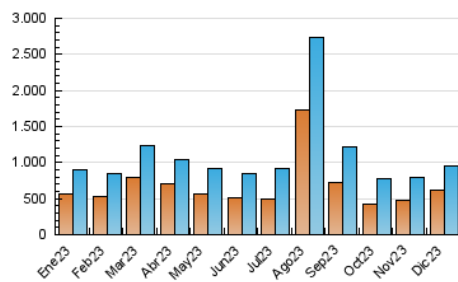

4.3 Por meses

N. únicos / Visitas (x 1000)