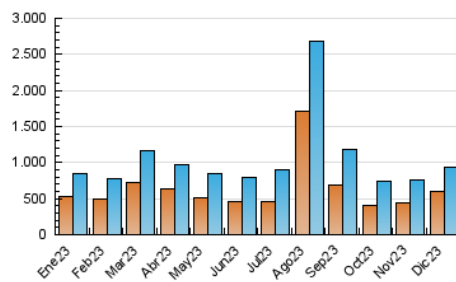

2. Secciones (Nacional)

	PAGINAS	%
HOME	43.894	1.90 %
RESTO	2.271.892	98.10 %

3. Por día del mes (Nacional)

Día	N. únicos	Visitas	Páginas	Día	N. únicos	Visitas	Páginas	Día	N. únicos	Visitas	Páginas
1	21.485	25.056	66.907	11	13.550	16.128	57.131	21	64.420	66.386	134.104
2	15.581	17.671	43.671	12	14.701	17.018	47.243	22	29.937	34.871	91.002
3	13.945	16.209	79.050	13	19.461	21.952	55.595	23	20.061	22.542	58.115
4	15.865	18.919	69.559	14	45.810	48.699	110.389	24	12.376	13.573	48.126
5	16.441	18.669	53.196	15	24.579	26.819	60.614	25	11.728	13.465	42.296
6	12.981	14.800	43.111	16	17.154	19.347	43.222	26	11.445	13.644	39.671
7	13.543	16.027	41.850	17	31.587	35.217	97.613	27	12.263	15.427	40.155
8	14.856	16.209	43.993	18	29.887	33.535	104.629	28	28.847	33.616	95.324
9	10.305	11.612	40.561	19	40.242	42.379	91.872	29	34.806	39.712	89.646
10	10.568	11.923	66.853	20	196.286	209.680	373.250	30	22.757	25.413	56.831
								31	11.806	13.185	30.207

4. Gráficas (Nacional)

4.1 Por día de la semana (promedio)

N. únicos / Visitas (x 100)

Páginas (x 100)

4.2 Por franja horaria (promedio)

Visitas_ (x 1000)

Páginas (x 1000)

4.3 Por meses

N. únicos / Visitas (x 1000)

Páginas (x 1000)

5. Observaciones

Este Medio Electrónico de Comunicación ha sido medido por la herramienta Google Analytics de Google (GA4)

6. Definiciones básicas (Para más información ver Normas Técnicas para el Control de los Medios Electrónicos de Comunicación)

Visita:

Una secuencia ininterrumpida de páginas servidas a un usuario válido. Si dicho usuario no realiza peticiones de páginas en un periodo de tiempo (30 min) la siguiente petición constituirá el inicio de una nueva visita.