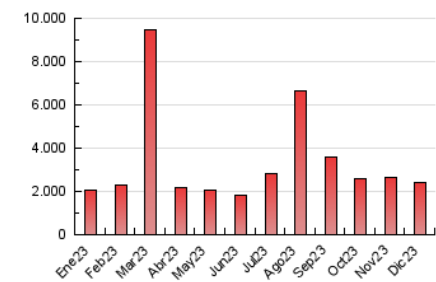

Páginas (x 1000)