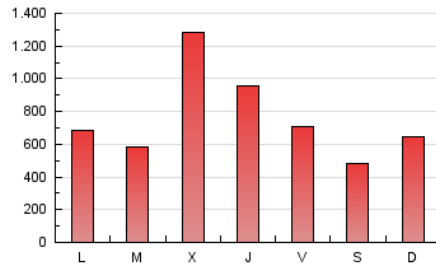

1. Cifras totales y promedios (Nacional)

MES - AÑO	NAVEGADORES UNICOS	VISITAS	PAGINAS
Diciembre - 2023	602.485	929.703	2.315.786
PROMEDIO DIARIO	27.073	29.990	74.703
PROMEDIO LUNES-VIERNES	32.054	35.381	83.407
PROMEDIO SABADO-DOMINGO	16.614	18.669	56.425
PAGINAS / VISITAS	2,49		
DURACION MEDIA VISITAS	0:02:31		
TIEMPO INTERACCIÓN MEDIO	0:01:21		

2. Secciones (Nacional)

	PAGINAS	%
HOME	43.894	1.90 %
RESTO	2.271.892	98.10 %

3. Por día del mes (Nacional)

Día	N. únicos	Visitas	Páginas	Día	N. únicos	Visitas	Páginas	Día	N. únicos	Visitas	Páginas
1	21.485	25.056	66.907	11	13.550	16.128	57.131	21	64.420	66.386	134.104
2	15.581	17.671	43.671	12	14.701	17.018	47.243	22	29.937	34.871	91.002
3	13.945	16.209	79.050	13	19.461	21.952	55.595	23	20.061	22.542	58.115
4	15.865	18.919	69.559	14	45.810	48.699	110.389	24	12.376	13.573	48.126
5	16.441	18.669	53.196	15	24.579	26.819	60.614	25	11.728	13.465	42.296
6	12.981	14.800	43.111	16	17.154	19.347	43.222	26	11.445	13.644	39.671
7	13.543	16.027	41.850	17	31.587	35.217	97.613	27	12.263	15.427	40.155
8	14.856	16.209	43.993	18	29.887	33.535	104.629	28	28.847	33.616	95.324
9	10.305	11.612	40.561	19	40.242	42.379	91.872	29	34.806	39.712	89.646
10	10.568	11.923	66.853	20	196.286	209.680	373.250	30	22.757	25.413	56.831
								31	11.806	13.185	30.207

4. Gráficas (Nacional)

4.1 Por día de la semana (promedio)

N. únicos / Visitas (x 100)

Páginas (x 100)

4.2 Por franja horaria (promedio)

Visitas_ (x 1000)

Páginas (x 1000)

4.3 Por meses