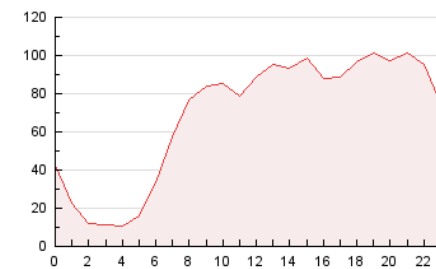

2. Secciones (Nacional e Internacional)

	PAGINAS	%
HOME	48.864	2.05 %
RESTO	2.340.234	97.95 %

3. Por día del mes (Nacional e Internacional)

Día	N. únicos	Visitas	Páginas	Día	N. únicos	Visitas	Páginas	Día	N. únicos	Visitas	Páginas
1	22.584	26.073	69.847	11	14.353	17.067	59.396	21	65.547	67.881	136.507
2	16.306	18.354	45.873	12	15.628	18.021	49.681	22	31.000	36.044	93.686
3	14.534	16.796	81.260	13	20.229	22.829	58.064	23	20.880	23.345	60.177
4	16.899	20.045	72.744	14	46.746	50.011	113.306	24	13.012	14.148	50.207
5	17.535	19.654	55.822	15	25.429	27.467	62.723	25	12.273	14.069	44.309
6	13.546	15.680	44.842	16	17.723	20.141	44.894	26	12.319	14.403	42.881
7	14.471	17.136	44.607	17	32.225	35.796	99.860	27	13.092	16.314	42.449
8	15.589	17.001	45.989	18	30.853	34.627	107.567	28	29.894	34.698	97.946
9	10.748	12.198	41.919	19	41.052	43.125	95.800	29	36.039	40.973	92.077
10	10.973	12.385	68.414	20	197.422	210.434	376.077	30	23.364	26.225	58.501
								31	12.314	13.760	31.673

4. Gráficas (Nacional e Internacional)

4.1 Por día de la semana (promedio)

N. únicos / Visitas (x 100)

Páginas (x 100)

4.2 Por franja horaria (promedio)

Visitas_ (x 1000)

Páginas (x 1000)

4.3 Por meses