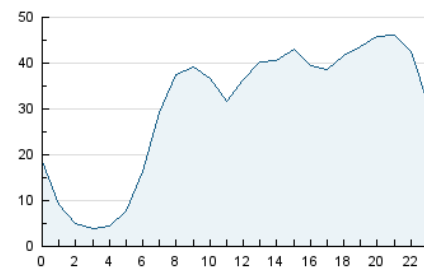

2. Secciones (Nacional)

	PAGINAS	%
HOME	43.894	1.90 %
RESTO	2.271.892	98.10 %

3. Por día del mes (Nacional)

Día	N. únicos	Visitas	Páginas	Día	N. únicos	Visitas	Páginas	Día	N. únicos	Visitas	Páginas
1	21.485	25.056	66.907	11	13.550	16.128	57.131	21	64.420	66.386	134.104
2	15.581	17.671	43.671	12	14.701	17.018	47.243	22	29.937	34.871	91.002
3	13.945	16.209	79.050	13	19.461	21.952	55.595	23	20.061	22.542	58.115
4	15.865	18.919	69.559	14	45.810	48.699	110.389	24	12.376	13.573	48.126
5	16.441	18.669	53.196	15	24.579	26.819	60.614	25	11.728	13.465	42.296
6	12.981	14.800	43.111	16	17.154	19.347	43.222	26	11.445	13.644	39.671
7	13.543	16.027	41.850	17	31.587	35.217	97.613	27	12.263	15.427	40.155
8	14.856	16.209	43.993	18	29.887	33.535	104.629	28	28.847	33.616	95.324
9	10.305	11.612	40.561	19	40.242	42.379	91.872	29	34.806	39.712	89.646
10	10.568	11.923	66.853	20	196.286	209.680	373.250	30	22.757	25.413	56.831
								31	11.806	13.185	30.207

4. Gráficas (Nacional)

4.1 Por día de la semana (promedio)

N. únicos / Visitas (x 100)

Páginas (x 100)

4.2 Por franja horaria (promedio)

Visitas_ (x 1000)

Páginas (x 1000)

4.3 Por meses