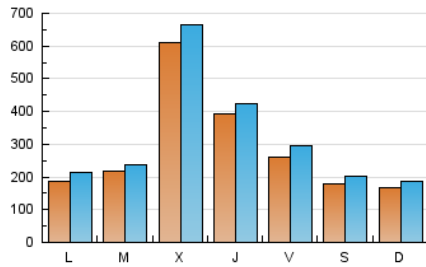

1. Cifras totales y promedios (Nacional e Internacional)

MES - AÑO	NAVEGADORES UNICOS	VISITAS	PAGINAS
Diciembre - 2023	623.644	956.700	2.389.098
PROMEDIO DIARIO	27.890	30.861	77.068
PROMEDIO LUNES-VIERNES	32.976	36.360	86.015
PROMEDIO SABADO-DOMINGO	17.208	19.315	58.278
PAGINAS / VISITAS	2,50		
DURACION MEDIA VISITAS	0:02:36		
TIEMPO INTERACCIÓN MEDIO	0:01:20		

2. Secciones (Nacional e Internacional)

	PAGINAS	%
HOME	48.864	2.05 %
RESTO	2.340.234	97.95 %

3. Por día del mes (Nacional e Internacional)

Día	N. únicos	Visitas	Páginas	Día	N. únicos	Visitas	Páginas	Día	N. únicos	Visitas	Páginas
1	22.584	26.073	69.847	11	14.353	17.067	59.396	21	65.547	67.881	136.507
2	16.306	18.354	45.873	12	15.628	18.021	49.681	22	31.000	36.044	93.686
3	14.534	16.796	81.260	13	20.229	22.829	58.064	23	20.880	23.345	60.177
4	16.899	20.045	72.744	14	46.746	50.011	113.306	24	13.012	14.148	50.207
5	17.535	19.654	55.822	15	25.429	27.467	62.723	25	12.273	14.069	44.309
6	13.546	15.680	44.842	16	17.723	20.141	44.894	26	12.319	14.403	42.881
7	14.471	17.136	44.607	17	32.225	35.796	99.860	27	13.092	16.314	42.449
8	15.589	17.001	45.989	18	30.853	34.627	107.567	28	29.894	34.698	97.946
9	10.748	12.198	41.919	19	41.052	43.125	95.800	29	36.039	40.973	92.077
10	10.973	12.385	68.414	20	197.422	210.434	376.077	30	23.364	26.225	58.501
								31	12.314	13.760	31.673

4. Gráficas (Nacional e Internacional)

4.1 Por día de la semana (promedio)

N. únicos / Visitas (x 100)

Páginas (x 100)

4.2 Por franja horaria (promedio)

Visitas_ (x 1000)

Páginas (x 1000)

4.3 Por meses