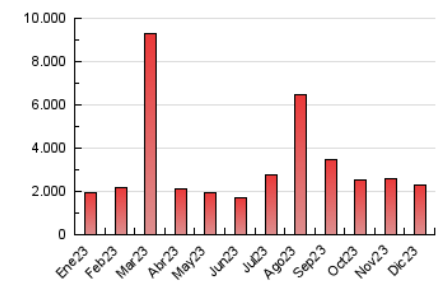

2. Secciones (Nacional)

	PAGINAS	%
HOME	43.894	1.90 %
RESTO	2.271.892	98.10 %

3. Por día del mes (Nacional)

Día	N. únicos	Visitas	Páginas	Día	N. únicos	Visitas	Páginas	Día	N. únicos	Visitas	Páginas
1	21.485	25.056	66.907	11	13.550	16.128	57.131	21	64.420	66.386	134.104
2	15.581	17.671	43.671	12	14.701	17.018	47.243	22	29.937	34.871	91.002
3	13.945	16.209	79.050	13	19.461	21.952	55.595	23	20.061	22.542	58.115
4	15.865	18.919	69.559	14	45.810	48.699	110.389	24	12.376	13.573	48.126
5	16.441	18.669	53.196	15	24.579	26.819	60.614	25	11.728	13.465	42.296
6	12.981	14.800	43.111	16	17.154	19.347	43.222	26	11.445	13.644	39.671
7	13.543	16.027	41.850	17	31.587	35.217	97.613	27	12.263	15.427	40.155
8	14.856	16.209	43.993	18	29.887	33.535	104.629	28	28.847	33.616	95.324
9	10.305	11.612	40.561	19	40.242	42.379	91.872	29	34.806	39.712	89.646
10	10.568	11.923	66.853	20	196.286	209.680	373.250	30	22.757	25.413	56.831
								31	11.806	13.185	30.207

4. Gráficas (Nacional)

4.1 Por día de la semana (promedio)

N. únicos / Visitas (x 100)

Páginas (x 100)

4.2 Por franja horaria (promedio)

Visitas_ (x 1000)

Páginas (x 1000)

4.3 Por meses

N. únicos / Visitas (x 1000)

Páginas (x 1000)

5. Observaciones

Este Medio Electrónico de Comunicación ha sido medido por la herramienta Google Analytics de Google (GA4)

6. Definiciones básicas (Para más información ver Normas Técnicas para el Control de los Medios Electrónicos de Comunicación)

Visita:

Una secuencia ininterrumpida de páginas servidas a un usuario válido. Si dicho usuario no realiza peticiones de páginas en un periodo de tiempo (30 min) la siguiente petición constituirá el inicio de una nueva visita.