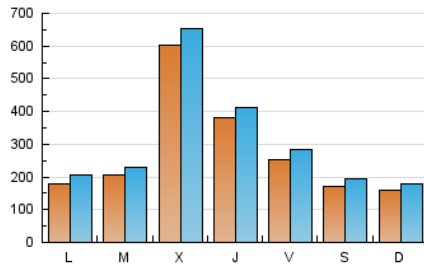

1. Cifras totales y promedios (Nacional)

MES - AÑO	NAVEGADORES UNICOS	VISITAS	PAGINAS
Diciembre - 2023	602.485	929.703	2.315.786
PROMEDIO DIARIO	27.073	29.990	74.703
PROMEDIO LUNES-VIERNES	32.054	35.381	83.407
PROMEDIO SABADO-DOMINGO	16.614	18.669	56.425
PAGINAS / VISITAS	2,49		
DURACION MEDIA VISITAS	0:02:31		
TIEMPO INTERACCIÓN MEDIO	0:01:21		

2. Secciones (Nacional)

	PAGINAS	%
HOME	43.894	1.90 %
RESTO	2.271.892	98.10 %

3. Por día del mes (Nacional)

Día	N. únicos	Visitas	Páginas	Día	N. únicos	Visitas	Páginas	Día	N. únicos	Visitas	Páginas
1	21.485	25.056	66.907	11	13.550	16.128	57.131	21	64.420	66.386	134.104
2	15.581	17.671	43.671	12	14.701	17.018	47.243	22	29.937	34.871	91.002
3	13.945	16.209	79.050	13	19.461	21.952	55.595	23	20.061	22.542	58.115
4	15.865	18.919	69.559	14	45.810	48.699	110.389	24	12.376	13.573	48.126
5	16.441	18.669	53.196	15	24.579	26.819	60.614	25	11.728	13.465	42.296
6	12.981	14.800	43.111	16	17.154	19.347	43.222	26	11.445	13.644	39.671
7	13.543	16.027	41.850	17	31.587	35.217	97.613	27	12.263	15.427	40.155
8	14.856	16.209	43.993	18	29.887	33.535	104.629	28	28.847	33.616	95.324
9	10.305	11.612	40.561	19	40.242	42.379	91.872	29	34.806	39.712	89.646
10	10.568	11.923	66.853	20	196.286	209.680	373.250	30	22.757	25.413	56.831
								31	11.806	13.185	30.207

4. Gráficas (Nacional)

4.1 Por día de la semana (promedio)

N. únicos / Visitas (x 100)

Páginas (x 100)

4.2 Por franja horaria (promedio)

Visitas_ (x 1000)

Páginas (x 1000)

4.3 Por meses