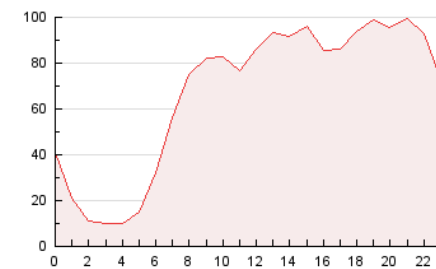

2. Secciones (Nacional)

	PAGINAS	%
HOME	43.894	1.90 %
RESTO	2.271.892	98.10 %

3. Por día del mes (Nacional)

Día	N. únicos	Visitas	Páginas	Día	N. únicos	Visitas	Páginas	Día	N. únicos	Visitas	Páginas
1	21.485	25.056	66.907	11	13.550	16.128	57.131	21	64.420	66.386	134.104
2	15.581	17.671	43.671	12	14.701	17.018	47.243	22	29.937	34.871	91.002
3	13.945	16.209	79.050	13	19.461	21.952	55.595	23	20.061	22.542	58.115
4	15.865	18.919	69.559	14	45.810	48.699	110.389	24	12.376	13.573	48.126
5	16.441	18.669	53.196	15	24.579	26.819	60.614	25	11.728	13.465	42.296
6	12.981	14.800	43.111	16	17.154	19.347	43.222	26	11.445	13.644	39.671
7	13.543	16.027	41.850	17	31.587	35.217	97.613	27	12.263	15.427	40.155
8	14.856	16.209	43.993	18	29.887	33.535	104.629	28	28.847	33.616	95.324
9	10.305	11.612	40.561	19	40.242	42.379	91.872	29	34.806	39.712	89.646
10	10.568	11.923	66.853	20	196.286	209.680	373.250	30	22.757	25.413	56.831
								31	11.806	13.185	30.207

4. Gráficas (Nacional)

4.1 Por día de la semana (promedio)

N. únicos / Visitas (x 100)

Páginas (x 100)

4.2 Por franja horaria (promedio)

Visitas_ (x 1000)

Páginas (x 1000)

4.3 Por meses