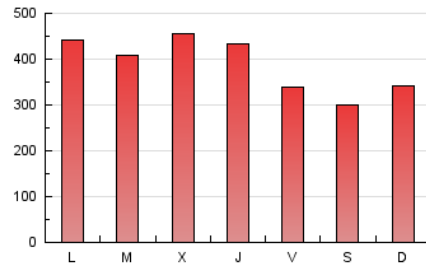

1. Cifras totales y promedios (Nacional)

MES - AÑO	NAVEGADORES UNICOS	VISITAS	PAGINAS
Diciembre - 2021	300.191	605.574	1.210.401
PROMEDIO DIARIO	15.617	19.535	39.045
PROMEDIO LUNES-VIERNES	16.298	20.572	41.456
PROMEDIO SABADO-DOMINGO	13.660	16.552	32.113
PAGINAS / VISITAS	2,00		
DURACION MEDIA VISITAS	0:03:17		
DURACION MEDIA PAGINAS	0:03:17		

2. Secciones (Nacional)

	PAGINAS	%
HOME	43.861	3.62 %
RESTO	1.166.540	96.38 %

3. Por día del mes (Nacional)

Día	N. únicos	Visitas	Páginas	Día	N. únicos	Visitas	Páginas	Día	N. únicos	Visitas	Páginas
1	16.127	20.929	42.494	11	13.370	15.546	30.719	21	15.402	19.810	35.886
2	16.382	20.933	41.772	12	14.556	16.857	45.068	22	17.916	25.541	46.874
3	16.727	21.435	40.788	13	15.123	19.515	42.506	23	15.947	20.963	39.894
4	17.369	20.845	40.139	14	14.752	19.028	38.280	24	9.507	12.124	22.572
5	15.287	18.409	35.673	15	16.521	21.192	39.163	25	9.636	12.177	21.963
6	15.145	18.356	57.970	16	21.880	27.162	49.187	26	12.127	15.724	26.681
7	16.757	22.072	54.674	17	19.685	25.088	44.559	27	13.346	16.714	31.239
8	16.858	19.675	36.706	18	13.473	16.244	27.397	28	15.121	18.364	34.671
9	16.608	20.492	38.346	19	13.459	16.611	29.263	29	20.205	23.783	62.539
10	14.408	18.252	34.775	20	17.616	23.574	44.792	30	19.301	22.578	47.573
								31	13.529	15.581	26.238

4. Gráficas (Nacional)

4.1 Por día de la semana (promedio)

N. únicos / Visitas (x 100)

Páginas (x 100)

4.2 Por franja horaria (promedio)

Visitas_ (x 1000)

Páginas (x 1000)

4.3 Por meses