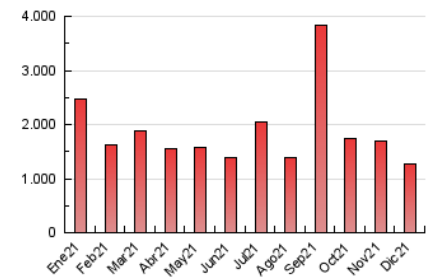

Páginas (x 1000)