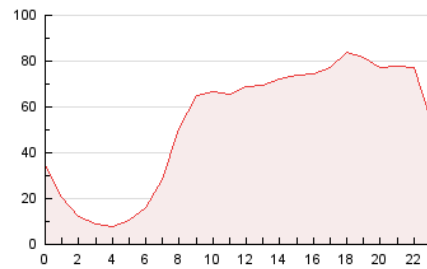

2. Secciones (Nacional e Internacional)

	PAGINAS	%
HOME	46.689	3.66 %
RESTO	1.229.270	96.34 %

3. Por día del mes (Nacional e Internacional)

Día	N. únicos	Visitas	Páginas	Día	N. únicos	Visitas	Páginas	Día	N. únicos	Visitas	Páginas
1	17.600	22.611	45.048	11	14.217	16.393	32.339	21	16.662	21.190	37.981
2	17.962	22.639	44.740	12	15.268	17.649	46.606	22	19.251	26.977	49.047
3	18.110	23.017	43.190	13	16.362	20.843	44.725	23	17.255	22.327	41.988
4	18.389	21.935	41.847	14	16.084	20.460	40.704	24	10.236	12.975	24.258
5	16.086	19.316	37.277	15	17.893	22.704	42.027	25	10.223	12.823	23.164
6	15.985	19.213	59.775	16	23.470	28.889	51.800	26	12.819	16.509	28.119
7	17.972	23.356	57.149	17	22.746	28.222	48.640	27	14.337	17.799	33.031
8	17.685	20.566	38.273	18	14.785	17.746	29.725	28	16.366	19.616	36.553
9	17.953	21.893	40.478	19	14.303	17.489	30.795	29	21.418	25.104	64.815
10	15.584	19.555	36.900	20	18.973	25.105	47.509	30	20.388	23.844	49.889
								31	14.290	16.429	27.567

4. Gráficas (Nacional e Internacional)

4.1 Por día de la semana (promedio)

N. únicos / Visitas (x 100)

Páginas (x 100)

4.2 Por franja horaria (promedio)

Visitas_ (x 1000)

Páginas (x 1000)

4.3 Por meses