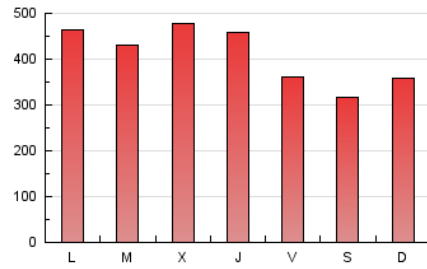

1. Cifras totales y promedios (Nacional e Internacional)

MES - AÑO	NAVEGADORES UNICOS	VISITAS	PAGINAS
Diciembre - 2021	334.576	645.194	1.275.959
PROMEDIO DIARIO	16.796	20.813	41.160
PROMEDIO LUNES-VIERNES	17.591	21.971	43.743
PROMEDIO SABADO-DOMINGO	14.511	17.483	33.734
PAGINAS / VISITAS	1,98		
DURACION MEDIA VISITAS	0:03:20		
DURACION MEDIA PAGINAS	0:03:25		

2. Secciones (Nacional e Internacional)

	PAGINAS	%
HOME	46.689	3.66 %
RESTO	1.229.270	96.34 %

3. Por día del mes (Nacional e Internacional)

Día	N. únicos	Visitas	Páginas	Día	N. únicos	Visitas	Páginas	Día	N. únicos	Visitas	Páginas
1	17.600	22.611	45.048	11	14.217	16.393	32.339	21	16.662	21.190	37.981
2	17.962	22.639	44.740	12	15.268	17.649	46.606	22	19.251	26.977	49.047
3	18.110	23.017	43.190	13	16.362	20.843	44.725	23	17.255	22.327	41.988
4	18.389	21.935	41.847	14	16.084	20.460	40.704	24	10.236	12.975	24.258
5	16.086	19.316	37.277	15	17.893	22.704	42.027	25	10.223	12.823	23.164
6	15.985	19.213	59.775	16	23.470	28.889	51.800	26	12.819	16.509	28.119
7	17.972	23.356	57.149	17	22.746	28.222	48.640	27	14.337	17.799	33.031
8	17.685	20.566	38.273	18	14.785	17.746	29.725	28	16.366	19.616	36.553
9	17.953	21.893	40.478	19	14.303	17.489	30.795	29	21.418	25.104	64.815
10	15.584	19.555	36.900	20	18.973	25.105	47.509	30	20.388	23.844	49.889
								31	14.290	16.429	27.567

4. Gráficas (Nacional e Internacional)

4.1 Por día de la semana (promedio)

N. únicos / Visitas (x 100)

Páginas (x 100)

4.2 Por franja horaria (promedio)

Visitas_ (x 1000)

Páginas (x 1000)

4.3 Por meses