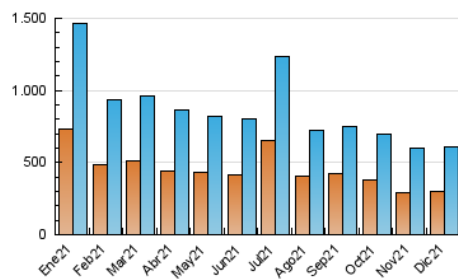

2. Secciones (Nacional)

	PAGINAS	%
HOME	43.861	3.62 %
RESTO	1.166.540	96.38 %

3. Por día del mes (Nacional)

Día	N. únicos	Visitas	Páginas	Día	N. únicos	Visitas	Páginas	Día	N. únicos	Visitas	Páginas
1	16.127	20.929	42.494	11	13.370	15.546	30.719	21	15.402	19.810	35.886
2	16.382	20.933	41.772	12	14.556	16.857	45.068	22	17.916	25.541	46.874
3	16.727	21.435	40.788	13	15.123	19.515	42.506	23	15.947	20.963	39.894
4	17.369	20.845	40.139	14	14.752	19.028	38.280	24	9.507	12.124	22.572
5	15.287	18.409	35.673	15	16.521	21.192	39.163	25	9.636	12.177	21.963
6	15.145	18.356	57.970	16	21.880	27.162	49.187	26	12.127	15.724	26.681
7	16.757	22.072	54.674	17	19.685	25.088	44.559	27	13.346	16.714	31.239
8	16.858	19.675	36.706	18	13.473	16.244	27.397	28	15.121	18.364	34.671
9	16.608	20.492	38.346	19	13.459	16.611	29.263	29	20.205	23.783	62.539
10	14.408	18.252	34.775	20	17.616	23.574	44.792	30	19.301	22.578	47.573
								31	13.529	15.581	26.238

4. Gráficas (Nacional)

4.1 Por día de la semana (promedio)

N. únicos / Visitas (x 100)

Páginas (x 100)

4.2 Por franja horaria (promedio)

Visitas_ (x 1000)

Páginas (x 1000)

4.3 Por meses

N. únicos / Visitas (x 1000)

Páginas (x 1000)

5. Observaciones

Este Medio Electrónico de Comunicación ha sido medido por la herramienta Google Analytics de Google

6. Definiciones básicas (Para más información ver Normas Técnicas para el Control de los Medios Electrónicos de Comunicación)

Visita:

Una secuencia ininterrumpida de páginas servidas a un usuario válido. Si dicho usuario no realiza peticiones de páginas en un periodo de tiempo (30 min) la siguiente petición constituirá el inicio de una nueva visita.