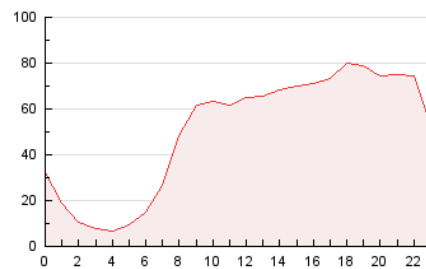

2. Secciones (Nacional)

	PAGINAS	%
HOME	43.861	3.62 %
RESTO	1.166.540	96.38 %

3. Por día del mes (Nacional)

Día	N. únicos	Visitas	Páginas	Día	N. únicos	Visitas	Páginas	Día	N. únicos	Visitas	Páginas
1	16.127	20.929	42.494	11	13.370	15.546	30.719	21	15.402	19.810	35.886
2	16.382	20.933	41.772	12	14.556	16.857	45.068	22	17.916	25.541	46.874
3	16.727	21.435	40.788	13	15.123	19.515	42.506	23	15.947	20.963	39.894
4	17.369	20.845	40.139	14	14.752	19.028	38.280	24	9.507	12.124	22.572
5	15.287	18.409	35.673	15	16.521	21.192	39.163	25	9.636	12.177	21.963
6	15.145	18.356	57.970	16	21.880	27.162	49.187	26	12.127	15.724	26.681
7	16.757	22.072	54.674	17	19.685	25.088	44.559	27	13.346	16.714	31.239
8	16.858	19.675	36.706	18	13.473	16.244	27.397	28	15.121	18.364	34.671
9	16.608	20.492	38.346	19	13.459	16.611	29.263	29	20.205	23.783	62.539
10	14.408	18.252	34.775	20	17.616	23.574	44.792	30	19.301	22.578	47.573
								31	13.529	15.581	26.238

4. Gráficas (Nacional)

4.1 Por día de la semana (promedio)

N. únicos / Visitas (x 100)

Páginas (x 100)

4.2 Por franja horaria (promedio)

Visitas_ (x 1000)

Páginas (x 1000)

4.3 Por meses