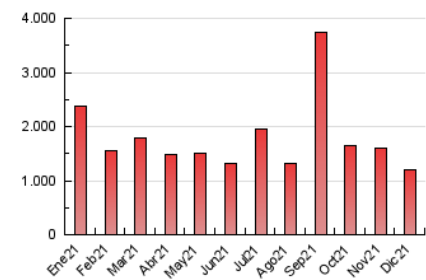

Páginas (x 1000)