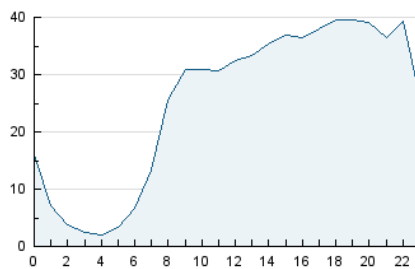

2. Secciones (Nacional)

	PAGINAS	%
HOME	43.861	3.62 %
RESTO	1.166.540	96.38 %

3. Por día del mes (Nacional)

Día	N. únicos	Visitas	Páginas	Día	N. únicos	Visitas	Páginas	Día	N. únicos	Visitas	Páginas
1	16.127	20.929	42.494	11	13.370	15.546	30.719	21	15.402	19.810	35.886
2	16.382	20.933	41.772	12	14.556	16.857	45.068	22	17.916	25.541	46.874
3	16.727	21.435	40.788	13	15.123	19.515	42.506	23	15.947	20.963	39.894
4	17.369	20.845	40.139	14	14.752	19.028	38.280	24	9.507	12.124	22.572
5	15.287	18.409	35.673	15	16.521	21.192	39.163	25	9.636	12.177	21.963
6	15.145	18.356	57.970	16	21.880	27.162	49.187	26	12.127	15.724	26.681
7	16.757	22.072	54.674	17	19.685	25.088	44.559	27	13.346	16.714	31.239
8	16.858	19.675	36.706	18	13.473	16.244	27.397	28	15.121	18.364	34.671
9	16.608	20.492	38.346	19	13.459	16.611	29.263	29	20.205	23.783	62.539
10	14.408	18.252	34.775	20	17.616	23.574	44.792	30	19.301	22.578	47.573
								31	13.529	15.581	26.238

4. Gráficas (Nacional)

4.1 Por día de la semana (promedio)

N. únicos / Visitas (x 100)

Páginas (x 100)

4.2 Por franja horaria (promedio)

Visitas_ (x 1000)

Páginas (x 1000)

4.3 Por meses