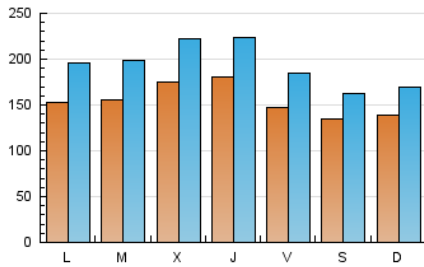

1. Cifras totales y promedios (Nacional)

MES - AÑO	NAVEGADORES UNICOS	VISITAS	PAGINAS
Diciembre - 2021	300.191	605.574	1.210.401
PROMEDIO DIARIO	15.617	19.535	39.045
PROMEDIO LUNES-VIERNES	16.298	20.572	41.456
PROMEDIO SABADO-DOMINGO	13.660	16.552	32.113
PAGINAS / VISITAS	2,00		
DURACION MEDIA VISITAS	0:03:17		
DURACION MEDIA PAGINAS	0:03:17		

2. Secciones (Nacional)

	PAGINAS	%
HOME	43.861	3.62 %
RESTO	1.166.540	96.38 %

3. Por día del mes (Nacional)

Día	N. únicos	Visitas	Páginas	Día	N. únicos	Visitas	Páginas	Día	N. únicos	Visitas	Páginas
1	16.127	20.929	42.494	11	13.370	15.546	30.719	21	15.402	19.810	35.886
2	16.382	20.933	41.772	12	14.556	16.857	45.068	22	17.916	25.541	46.874
3	16.727	21.435	40.788	13	15.123	19.515	42.506	23	15.947	20.963	39.894
4	17.369	20.845	40.139	14	14.752	19.028	38.280	24	9.507	12.124	22.572
5	15.287	18.409	35.673	15	16.521	21.192	39.163	25	9.636	12.177	21.963
6	15.145	18.356	57.970	16	21.880	27.162	49.187	26	12.127	15.724	26.681
7	16.757	22.072	54.674	17	19.685	25.088	44.559	27	13.346	16.714	31.239
8	16.858	19.675	36.706	18	13.473	16.244	27.397	28	15.121	18.364	34.671
9	16.608	20.492	38.346	19	13.459	16.611	29.263	29	20.205	23.783	62.539
10	14.408	18.252	34.775	20	17.616	23.574	44.792	30	19.301	22.578	47.573
								31	13.529	15.581	26.238

4. Gráficas (Nacional)

4.1 Por día de la semana (promedio)

N. únicos / Visitas (x 100)

Páginas (x 100)

4.2 Por franja horaria (promedio)

Visitas_ (x 1000)

Páginas (x 1000)

4.3 Por meses