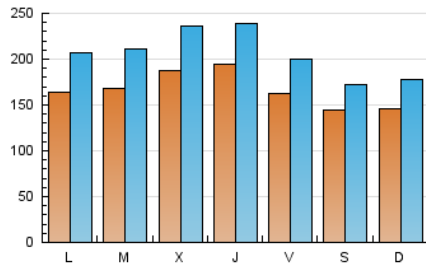

1. Cifras totales y promedios (Nacional e Internacional)

MES - AÑO	NAVEGADORES UNICOS	VISITAS	PAGINAS
Diciembre - 2021	334.576	645.194	1.275.959
PROMEDIO DIARIO	16.796	20.813	41.160
PROMEDIO LUNES-VIERNES	17.591	21.971	43.743
PROMEDIO SABADO-DOMINGO	14.511	17.483	33.734
PAGINAS / VISITAS	1,98		
DURACION MEDIA VISITAS	0:03:20		
DURACION MEDIA PAGINAS	0:03:25		

2. Secciones (Nacional e Internacional)

	PAGINAS	%
HOME	46.689	3.66 %
RESTO	1.229.270	96.34 %

3. Por día del mes (Nacional e Internacional)

Día	N. únicos	Visitas	Páginas	Día	N. únicos	Visitas	Páginas	Día	N. únicos	Visitas	Páginas
1	17.600	22.611	45.048	11	14.217	16.393	32.339	21	16.662	21.190	37.981
2	17.962	22.639	44.740	12	15.268	17.649	46.606	22	19.251	26.977	49.047
3	18.110	23.017	43.190	13	16.362	20.843	44.725	23	17.255	22.327	41.988
4	18.389	21.935	41.847	14	16.084	20.460	40.704	24	10.236	12.975	24.258
5	16.086	19.316	37.277	15	17.893	22.704	42.027	25	10.223	12.823	23.164
6	15.985	19.213	59.775	16	23.470	28.889	51.800	26	12.819	16.509	28.119
7	17.972	23.356	57.149	17	22.746	28.222	48.640	27	14.337	17.799	33.031
8	17.685	20.566	38.273	18	14.785	17.746	29.725	28	16.366	19.616	36.553
9	17.953	21.893	40.478	19	14.303	17.489	30.795	29	21.418	25.104	64.815
10	15.584	19.555	36.900	20	18.973	25.105	47.509	30	20.388	23.844	49.889
								31	14.290	16.429	27.567

4. Gráficas (Nacional e Internacional)

4.1 Por día de la semana (promedio)

N. únicos / Visitas (x 100)

Páginas (x 100)

4.2 Por franja horaria (promedio)

Visitas_ (x 1000)

Páginas (x 1000)

4.3 Por meses