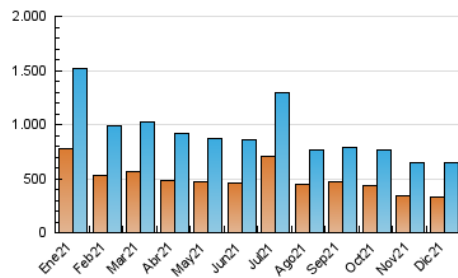

4.3 Por meses

N. únicos / Visitas (x 1000)