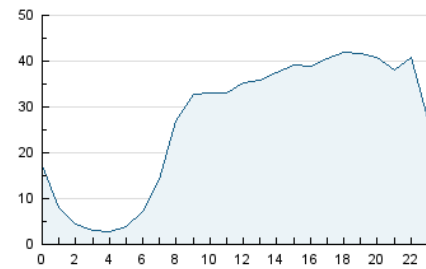

2. Secciones (Nacional e Internacional)

	PAGINAS	%
HOME	46.689	3.66 %
RESTO	1.229.270	96.34 %

3. Por día del mes (Nacional e Internacional)

Día	N. únicos	Visitas	Páginas	Día	N. únicos	Visitas	Páginas	Día	N. únicos	Visitas	Páginas
1	17.600	22.611	45.048	11	14.217	16.393	32.339	21	16.662	21.190	37.981
2	17.962	22.639	44.740	12	15.268	17.649	46.606	22	19.251	26.977	49.047
3	18.110	23.017	43.190	13	16.362	20.843	44.725	23	17.255	22.327	41.988
4	18.389	21.935	41.847	14	16.084	20.460	40.704	24	10.236	12.975	24.258
5	16.086	19.316	37.277	15	17.893	22.704	42.027	25	10.223	12.823	23.164
6	15.985	19.213	59.775	16	23.470	28.889	51.800	26	12.819	16.509	28.119
7	17.972	23.356	57.149	17	22.746	28.222	48.640	27	14.337	17.799	33.031
8	17.685	20.566	38.273	18	14.785	17.746	29.725	28	16.366	19.616	36.553
9	17.953	21.893	40.478	19	14.303	17.489	30.795	29	21.418	25.104	64.815
10	15.584	19.555	36.900	20	18.973	25.105	47.509	30	20.388	23.844	49.889
								31	14.290	16.429	27.567

4. Gráficas (Nacional e Internacional)

4.1 Por día de la semana (promedio)

N. únicos / Visitas (x 100)

Páginas (x 100)

4.2 Por franja horaria (promedio)

Visitas_ (x 1000)

Páginas (x 1000)

4.3 Por meses