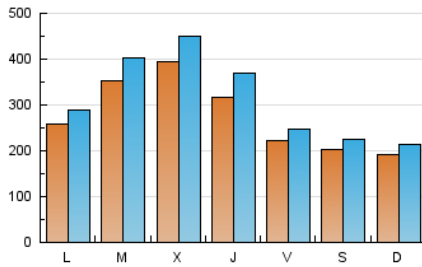

1. Cifras totales y promedios (Nacional e Internacional)

MES - AÑO	NAVEGADORES UNICOS	VISITAS	PAGINAS
Octubre - 2024	599.931	1.000.185	2.949.600
PROMEDIO DIARIO	28.439	32.264	95.148
PROMEDIO LUNES-VIERNES	31.468	35.872	101.846
PROMEDIO SABADO-DOMINGO	19.729	21.890	75.893
PAGINAS / VISITAS	2,95		
DURACION MEDIA VISITAS	0:02:58		
TIEMPO INTERACCIÓN MEDIO	0:01:39		

2. Secciones (Nacional e Internacional)

	PAGINAS	%
HOME	63.669	2.16 %
RESTO	2.885.931	97.84 %

3. Por día del mes (Nacional e Internacional)

Día	N. únicos	Visitas	Páginas	Día	N. únicos	Visitas	Páginas	Día	N. únicos	Visitas	Páginas
1	18.814	24.553	92.284	11	17.613	19.619	57.192	21	15.534	17.797	91.350
2	53.748	62.740	130.802	12	15.202	16.939	60.305	22	19.110	21.255	79.161
3	38.948	45.390	109.052	13	13.510	14.913	77.772	23	25.411	28.574	81.493
4	22.949	26.121	69.668	14	21.024	24.485	98.273	24	15.449	18.591	53.634
5	10.833	12.088	44.630	15	29.557	33.095	86.326	25	21.393	22.993	60.840
6	13.467	14.855	92.033	16	23.155	26.092	69.439	26	20.084	22.457	55.751
7	19.731	22.510	102.435	17	19.527	22.293	62.507	27	26.534	29.058	109.767
8	19.055	22.132	78.121	18	27.109	30.569	78.214	28	46.721	50.486	147.669
9	12.845	14.759	65.222	19	35.103	38.310	84.188	29	89.295	99.782	229.531
10	14.111	15.824	64.830	20	23.095	26.503	82.700	30	82.260	93.340	233.776
								31	70.409	82.062	200.635

4. Gráficas (Nacional e Internacional)

4.1 Por día de la semana (promedio)

N. únicos / Visitas (x 100)

Páginas (x 100)

4.2 Por franja horaria (promedio)

Visitas_ (x 1000)

Páginas (x 1000)

4.3 Por meses