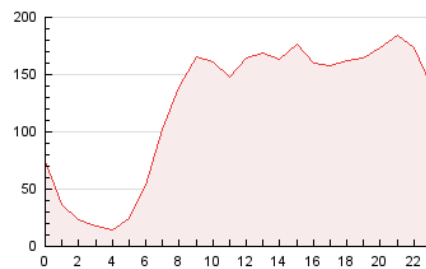

2. Secciones (Nacional e Internacional)

	PAGINAS	%
HOME	63.669	2.16 %
RESTO	2.885.931	97.84 %

3. Por día del mes (Nacional e Internacional)

Día	N. únicos	Visitas	Páginas	Día	N. únicos	Visitas	Páginas	Día	N. únicos	Visitas	Páginas
1	18.814	24.553	92.284	11	17.613	19.619	57.192	21	15.534	17.797	91.350
2	53.748	62.740	130.802	12	15.202	16.939	60.305	22	19.110	21.255	79.161
3	38.948	45.390	109.052	13	13.510	14.913	77.772	23	25.411	28.574	81.493
4	22.949	26.121	69.668	14	21.024	24.485	98.273	24	15.449	18.591	53.634
5	10.833	12.088	44.630	15	29.557	33.095	86.326	25	21.393	22.993	60.840
6	13.467	14.855	92.033	16	23.155	26.092	69.439	26	20.084	22.457	55.751
7	19.731	22.510	102.435	17	19.527	22.293	62.507	27	26.534	29.058	109.767
8	19.055	22.132	78.121	18	27.109	30.569	78.214	28	46.721	50.486	147.669
9	12.845	14.759	65.222	19	35.103	38.310	84.188	29	89.295	99.782	229.531
10	14.111	15.824	64.830	20	23.095	26.503	82.700	30	82.260	93.340	233.776
								31	70.409	82.062	200.635

4. Gráficas (Nacional e Internacional)

4.1 Por día de la semana (promedio)

N. únicos / Visitas (x 100)

Páginas (x 100)

4.2 Por franja horaria (promedio)

Visitas_ (x 1000)

Páginas (x 1000)

4.3 Por meses