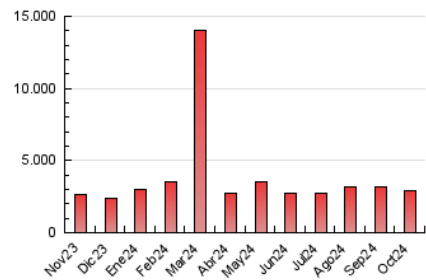

Páginas (x 1000)