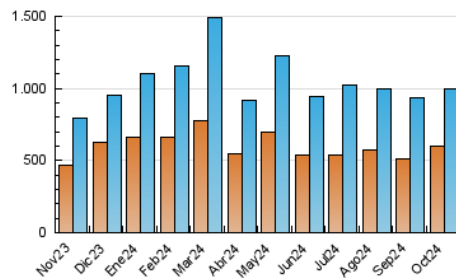

4.3 Por meses

N. únicos / Visitas (x 1000)