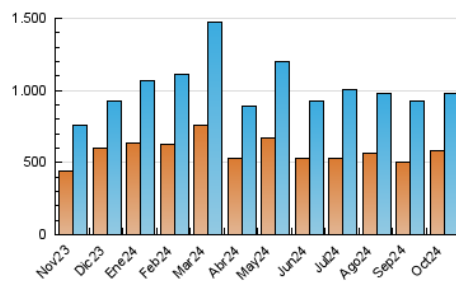

1. Cifras totales y promedios (Nacional)

MES - AÑO	NAVEGADORES UNICOS	VISITAS	PAGINAS
Octubre - 2024	583.528	977.687	2.875.386
PROMEDIO DIARIO	27.787	31.538	92.754
PROMEDIO LUNES-VIERNES	30.710	35.022	99.304
PROMEDIO SABADO-DOMINGO	19.382	21.523	73.925
PAGINAS / VISITAS	2,94		
DURACION MEDIA VISITAS	0:02:54		
TIEMPO INTERACCIÓN MEDIO	0:01:39		

2. Secciones (Nacional)

	PAGINAS	%
HOME	60.294	2.10 %
RESTO	2.815.092	97.90 %

3. Por día del mes (Nacional)

Día	N. únicos	Visitas	Páginas	Día	N. únicos	Visitas	Páginas	Día	N. únicos	Visitas	Páginas
1	18.440	24.152	90.956	11	17.231	19.249	55.737	21	15.102	17.285	89.861
2	53.387	62.415	129.722	12	14.726	16.588	52.063	22	18.690	20.862	77.778
3	38.458	44.910	107.802	13	13.161	14.536	76.722	23	24.958	28.091	79.524
4	22.561	25.575	68.615	14	20.585	23.871	97.076	24	15.059	18.174	52.369
5	10.556	11.802	43.744	15	29.160	32.369	84.779	25	21.060	22.721	59.699
6	13.120	14.565	91.171	16	22.671	25.659	67.859	26	19.754	22.113	54.740
7	19.356	22.194	100.826	17	19.154	21.896	60.991	27	26.229	28.692	108.191
8	18.692	21.632	76.473	18	26.696	30.085	76.574	28	46.243	50.063	145.844
9	12.569	14.384	64.277	19	34.720	37.815	83.067	29	87.220	97.695	223.666
10	13.773	15.448	63.651	20	22.793	26.073	81.700	30	77.895	88.167	218.949
								31	67.379	78.606	190.960

4. Gráficas (Nacional)

4.1 Por día de la semana (promedio)

N. únicos / Visitas (x 100)

Páginas (x 100)

4.2 Por franja horaria (promedio)

Visitas_ (x 1000)

Páginas (x 1000)

4.3 Por meses

N. únicos / Visitas (x 1000)

Páginas (x 1000)

5. Observaciones

Este Medio Electrónico de Comunicación ha sido medido por la herramienta Google Analytics de Google (GA4).

6. Definiciones básicas (Para más información ver Normas Técnicas para el Control de los Medios Electrónicos de Comunicación)