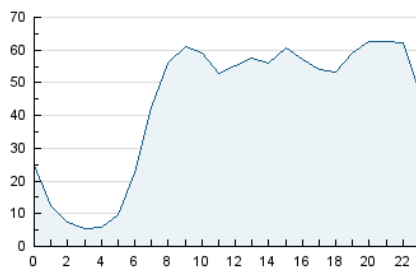

2. Secciones (Nacional e Internacional)

	PAGINAS	%
HOME	63.669	2.16 %
RESTO	2.885.931	97.84 %

3. Por día del mes (Nacional e Internacional)

Día	N. únicos	Visitas	Páginas	Día	N. únicos	Visitas	Páginas	Día	N. únicos	Visitas	Páginas
1	18.814	24.553	92.284	11	17.613	19.619	57.192	21	15.534	17.797	91.350
2	53.748	62.740	130.802	12	15.202	16.939	60.305	22	19.110	21.255	79.161
3	38.948	45.390	109.052	13	13.510	14.913	77.772	23	25.411	28.574	81.493
4	22.949	26.121	69.668	14	21.024	24.485	98.273	24	15.449	18.591	53.634
5	10.833	12.088	44.630	15	29.557	33.095	86.326	25	21.393	22.993	60.840
6	13.467	14.855	92.033	16	23.155	26.092	69.439	26	20.084	22.457	55.751
7	19.731	22.510	102.435	17	19.527	22.293	62.507	27	26.534	29.058	109.767
8	19.055	22.132	78.121	18	27.109	30.569	78.214	28	46.721	50.486	147.669
9	12.845	14.759	65.222	19	35.103	38.310	84.188	29	89.295	99.782	229.531
10	14.111	15.824	64.830	20	23.095	26.503	82.700	30	82.260	93.340	233.776
								31	70.409	82.062	200.635

4. Gráficas (Nacional e Internacional)

4.1 Por día de la semana (promedio)

N. únicos / Visitas (x 100)

Páginas (x 100)

4.2 Por franja horaria (promedio)

Visitas_ (x 1000)

Páginas (x 1000)

4.3 Por meses