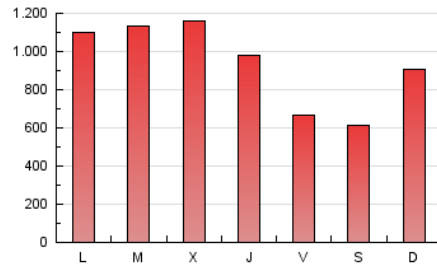

1. Cifras totales y promedios (Nacional e Internacional)

MES - AÑO	NAVEGADORES UNICOS	VISITAS	PAGINAS
Octubre - 2024	599.931	1.000.185	2.949.600
PROMEDIO DIARIO	28.439	32.264	95.148
PROMEDIO LUNES-VIERNES	31.468	35.872	101.846
PROMEDIO SABADO-DOMINGO	19.729	21.890	75.893
PAGINAS / VISITAS	2,95		
DURACION MEDIA VISITAS	0:02:58		
TIEMPO INTERACCIÓN MEDIO	0:01:39		

2. Secciones (Nacional e Internacional)

	PAGINAS	%
HOME	63.669	2.16 %
RESTO	2.885.931	97.84 %

3. Por día del mes (Nacional e Internacional)

Día	N. únicos	Visitas	Páginas	Día	N. únicos	Visitas	Páginas	Día	N. únicos	Visitas	Páginas
1	18.814	24.553	92.284	11	17.613	19.619	57.192	21	15.534	17.797	91.350
2	53.748	62.740	130.802	12	15.202	16.939	60.305	22	19.110	21.255	79.161
3	38.948	45.390	109.052	13	13.510	14.913	77.772	23	25.411	28.574	81.493
4	22.949	26.121	69.668	14	21.024	24.485	98.273	24	15.449	18.591	53.634
5	10.833	12.088	44.630	15	29.557	33.095	86.326	25	21.393	22.993	60.840
6	13.467	14.855	92.033	16	23.155	26.092	69.439	26	20.084	22.457	55.751
7	19.731	22.510	102.435	17	19.527	22.293	62.507	27	26.534	29.058	109.767
8	19.055	22.132	78.121	18	27.109	30.569	78.214	28	46.721	50.486	147.669
9	12.845	14.759	65.222	19	35.103	38.310	84.188	29	89.295	99.782	229.531
10	14.111	15.824	64.830	20	23.095	26.503	82.700	30	82.260	93.340	233.776
								31	70.409	82.062	200.635

4. Gráficas (Nacional e Internacional)

4.1 Por día de la semana (promedio)

N. únicos / Visitas (x 100)

Páginas (x 100)

4.2 Por franja horaria (promedio)

Visitas_ (x 1000)

Páginas (x 1000)

4.3 Por meses