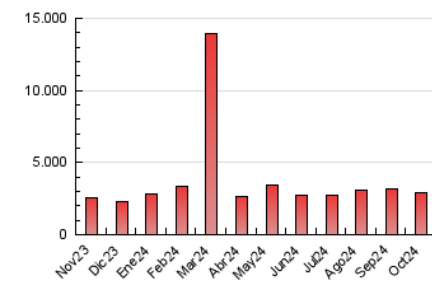

1. Cifras totales y promedios (Nacional)

MES - AÑO	NAVEGADORES UNICOS	VISITAS	PAGINAS
Octubre - 2024	583.528	977.687	2.875.386
PROMEDIO DIARIO	27.787	31.538	92.754
PROMEDIO LUNES-VIERNES	30.710	35.022	99.304
PROMEDIO SABADO-DOMINGO	19.382	21.523	73.925
PAGINAS / VISITAS	2,94		
DURACION MEDIA VISITAS	0:02:54		
TIEMPO INTERACCIÓN MEDIO	0:01:39		

2. Secciones (Nacional)

	PAGINAS	%
HOME	60.294	2.10 %
RESTO	2.815.092	97.90 %

3. Por día del mes (Nacional)

Día	N. únicos	Visitas	Páginas	Día	N. únicos	Visitas	Páginas	Día	N. únicos	Visitas	Páginas
1	18.440	24.152	90.956	11	17.231	19.249	55.737	21	15.102	17.285	89.861
2	53.387	62.415	129.722	12	14.726	16.588	52.063	22	18.690	20.862	77.778
3	38.458	44.910	107.802	13	13.161	14.536	76.722	23	24.958	28.091	79.524
4	22.561	25.575	68.615	14	20.585	23.871	97.076	24	15.059	18.174	52.369
5	10.556	11.802	43.744	15	29.160	32.369	84.779	25	21.060	22.721	59.699
6	13.120	14.565	91.171	16	22.671	25.659	67.859	26	19.754	22.113	54.740
7	19.356	22.194	100.826	17	19.154	21.896	60.991	27	26.229	28.692	108.191
8	18.692	21.632	76.473	18	26.696	30.085	76.574	28	46.243	50.063	145.844
9	12.569	14.384	64.277	19	34.720	37.815	83.067	29	87.220	97.695	223.666
10	13.773	15.448	63.651	20	22.793	26.073	81.700	30	77.895	88.167	218.949
								31	67.379	78.606	190.960

4. Gráficas (Nacional)

4.1 Por día de la semana (promedio)

N. únicos / Visitas (x 100)

Páginas (x 100)

4.2 Por franja horaria (promedio)

Visitas_ (x 1000)

Páginas (x 1000)

4.3 Por meses

N. únicos / Visitas (x 1000)

Páginas (x 1000)

5. Observaciones

Este Medio Electrónico de Comunicación ha sido medido por la herramienta Google Analytics de Google (GA4).

6. Definiciones básicas (Para más información ver Normas Técnicas para el Control de los Medios Electrónicos de Comunicación)