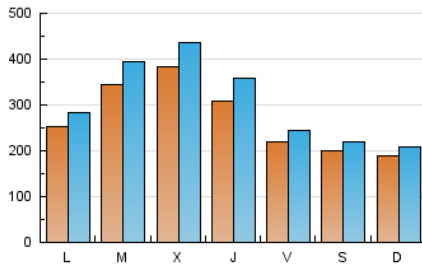

1. Cifras totales y promedios (Nacional)

MES - AÑO	NAVEGADORES UNICOS	VISITAS	PAGINAS
Octubre - 2024	583.528	977.687	2.875.386
PROMEDIO DIARIO	27.787	31.538	92.754
PROMEDIO LUNES-VIERNES	30.710	35.022	99.304
PROMEDIO SABADO-DOMINGO	19.382	21.523	73.925
PAGINAS / VISITAS	2,94		
DURACION MEDIA VISITAS	0:02:54		
TIEMPO INTERACCIÓN MEDIO	0:01:39		

2. Secciones (Nacional)

	PAGINAS	%
HOME	60.294	2.10 %
RESTO	2.815.092	97.90 %

3. Por día del mes (Nacional)

Día	N. únicos	Visitas	Páginas	Día	N. únicos	Visitas	Páginas	Día	N. únicos	Visitas	Páginas
1	18.440	24.152	90.956	11	17.231	19.249	55.737	21	15.102	17.285	89.861
2	53.387	62.415	129.722	12	14.726	16.588	52.063	22	18.690	20.862	77.778
3	38.458	44.910	107.802	13	13.161	14.536	76.722	23	24.958	28.091	79.524
4	22.561	25.575	68.615	14	20.585	23.871	97.076	24	15.059	18.174	52.369
5	10.556	11.802	43.744	15	29.160	32.369	84.779	25	21.060	22.721	59.699
6	13.120	14.565	91.171	16	22.671	25.659	67.859	26	19.754	22.113	54.740
7	19.356	22.194	100.826	17	19.154	21.896	60.991	27	26.229	28.692	108.191
8	18.692	21.632	76.473	18	26.696	30.085	76.574	28	46.243	50.063	145.844
9	12.569	14.384	64.277	19	34.720	37.815	83.067	29	87.220	97.695	223.666
10	13.773	15.448	63.651	20	22.793	26.073	81.700	30	77.895	88.167	218.949
								31	67.379	78.606	190.960

4. Gráficas (Nacional)

4.1 Por día de la semana (promedio)

N. únicos / Visitas (x 100)

Páginas (x 100)

4.2 Por franja horaria (promedio)

Visitas_ (x 1000)

Páginas (x 1000)

4.3 Por meses