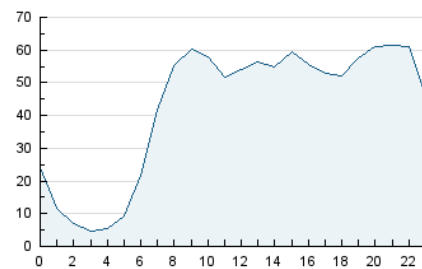

2. Secciones (Nacional)

	PAGINAS	%
HOME	60.294	2.10 %
RESTO	2.815.092	97.90 %

3. Por día del mes (Nacional)

Día	N. únicos	Visitas	Páginas	Día	N. únicos	Visitas	Páginas	Día	N. únicos	Visitas	Páginas
1	18.440	24.152	90.956	11	17.231	19.249	55.737	21	15.102	17.285	89.861
2	53.387	62.415	129.722	12	14.726	16.588	52.063	22	18.690	20.862	77.778
3	38.458	44.910	107.802	13	13.161	14.536	76.722	23	24.958	28.091	79.524
4	22.561	25.575	68.615	14	20.585	23.871	97.076	24	15.059	18.174	52.369
5	10.556	11.802	43.744	15	29.160	32.369	84.779	25	21.060	22.721	59.699
6	13.120	14.565	91.171	16	22.671	25.659	67.859	26	19.754	22.113	54.740
7	19.356	22.194	100.826	17	19.154	21.896	60.991	27	26.229	28.692	108.191
8	18.692	21.632	76.473	18	26.696	30.085	76.574	28	46.243	50.063	145.844
9	12.569	14.384	64.277	19	34.720	37.815	83.067	29	87.220	97.695	223.666
10	13.773	15.448	63.651	20	22.793	26.073	81.700	30	77.895	88.167	218.949
								31	67.379	78.606	190.960

4. Gráficas (Nacional)

4.1 Por día de la semana (promedio)

N. únicos / Visitas (x 100)

Páginas (x 100)

4.2 Por franja horaria (promedio)

Visitas_ (x 1000)

Páginas (x 1000)

4.3 Por meses