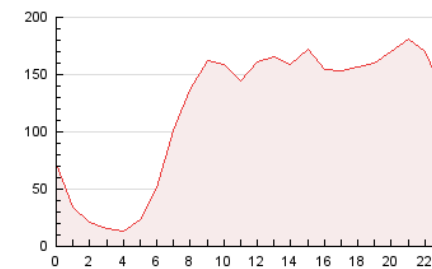

2. Secciones (Nacional)

	PAGINAS	%
HOME	60.294	2.10 %
RESTO	2.815.092	97.90 %

3. Por día del mes (Nacional)

Día	N. únicos	Visitas	Páginas	Día	N. únicos	Visitas	Páginas	Día	N. únicos	Visitas	Páginas
1	18.440	24.152	90.956	11	17.231	19.249	55.737	21	15.102	17.285	89.861
2	53.387	62.415	129.722	12	14.726	16.588	52.063	22	18.690	20.862	77.778
3	38.458	44.910	107.802	13	13.161	14.536	76.722	23	24.958	28.091	79.524
4	22.561	25.575	68.615	14	20.585	23.871	97.076	24	15.059	18.174	52.369
5	10.556	11.802	43.744	15	29.160	32.369	84.779	25	21.060	22.721	59.699
6	13.120	14.565	91.171	16	22.671	25.659	67.859	26	19.754	22.113	54.740
7	19.356	22.194	100.826	17	19.154	21.896	60.991	27	26.229	28.692	108.191
8	18.692	21.632	76.473	18	26.696	30.085	76.574	28	46.243	50.063	145.844
9	12.569	14.384	64.277	19	34.720	37.815	83.067	29	87.220	97.695	223.666
10	13.773	15.448	63.651	20	22.793	26.073	81.700	30	77.895	88.167	218.949
								31	67.379	78.606	190.960

4. Gráficas (Nacional)

4.1 Por día de la semana (promedio)

N. únicos / Visitas (x 100)

Páginas (x 100)

4.2 Por franja horaria (promedio)

Visitas_ (x 1000)

Páginas (x 1000)

4.3 Por meses