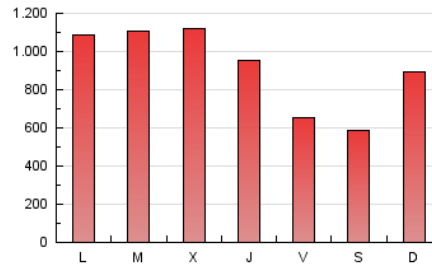

1. Cifras totales y promedios (Nacional)

MES - AÑO	NAVEGADORES UNICOS	VISITAS	PAGINAS
Octubre - 2024	583.528	977.687	2.875.386
PROMEDIO DIARIO	27.787	31.538	92.754
PROMEDIO LUNES-VIERNES	30.710	35.022	99.304
PROMEDIO SABADO-DOMINGO	19.382	21.523	73.925
PAGINAS / VISITAS	2,94		
DURACION MEDIA VISITAS	0:02:54		
TIEMPO INTERACCIÓN MEDIO	0:01:39		

2. Secciones (Nacional)

	PAGINAS	%
HOME	60.294	2.10 %
RESTO	2.815.092	97.90 %

3. Por día del mes (Nacional)

Día	N. únicos	Visitas	Páginas	Día	N. únicos	Visitas	Páginas	Día	N. únicos	Visitas	Páginas
1	18.440	24.152	90.956	11	17.231	19.249	55.737	21	15.102	17.285	89.861
2	53.387	62.415	129.722	12	14.726	16.588	52.063	22	18.690	20.862	77.778
3	38.458	44.910	107.802	13	13.161	14.536	76.722	23	24.958	28.091	79.524
4	22.561	25.575	68.615	14	20.585	23.871	97.076	24	15.059	18.174	52.369
5	10.556	11.802	43.744	15	29.160	32.369	84.779	25	21.060	22.721	59.699
6	13.120	14.565	91.171	16	22.671	25.659	67.859	26	19.754	22.113	54.740
7	19.356	22.194	100.826	17	19.154	21.896	60.991	27	26.229	28.692	108.191
8	18.692	21.632	76.473	18	26.696	30.085	76.574	28	46.243	50.063	145.844
9	12.569	14.384	64.277	19	34.720	37.815	83.067	29	87.220	97.695	223.666
10	13.773	15.448	63.651	20	22.793	26.073	81.700	30	77.895	88.167	218.949
								31	67.379	78.606	190.960

4. Gráficas (Nacional)

4.1 Por día de la semana (promedio)

N. únicos / Visitas (x 100)

Páginas (x 100)

4.2 Por franja horaria (promedio)

Visitas_ (x 1000)

Páginas (x 1000)

4.3 Por meses