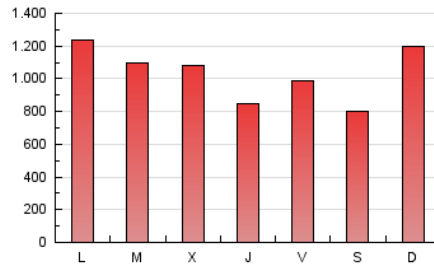

1. Cifras totales y promedios (Nacional)

MES - AÑO	NAVEGADORES UNICOS	VISITAS	PAGINAS
Septiembre - 2024	505.850	924.477	3.146.231
PROMEDIO DIARIO	27.302	30.816	104.874
PROMEDIO LUNES-VIERNES	28.961	32.726	105.909
PROMEDIO SABADO-DOMINGO	23.432	26.358	102.460
PAGINAS / VISITAS	3,40		
DURACION MEDIA VISITAS	0:02:43		
TIEMPO INTERACCIÓN MEDIO	0:01:56		

2. Secciones (Nacional)

	PAGINAS	%
HOME	51.199	1.63 %
RESTO	3.095.032	98.37 %

3. Por día del mes (Nacional)

Día	N. únicos	Visitas	Páginas	Día	N. únicos	Visitas	Páginas	Día	N. únicos	Visitas	Páginas
1	26.702	30.563	147.679	11	45.239	50.635	125.748	21	22.743	26.391	99.743
2	20.856	24.064	133.032	12	27.055	29.901	77.320	22	15.585	17.811	122.022
3	24.800	28.938	117.562	13	28.590	32.305	77.622	23	17.477	20.533	111.927
4	33.380	37.415	111.734	14	28.288	31.428	75.874	24	18.587	20.643	91.100
5	39.453	44.511	115.377	15	24.658	26.332	116.649	25	37.431	41.431	112.852
6	22.976	25.914	101.828	16	44.566	49.775	148.926	26	21.854	25.640	68.494
7	26.116	28.711	82.157	17	39.301	44.176	114.429	27	29.993	33.947	82.699
8	27.975	30.107	97.912	18	21.283	24.627	82.152	28	18.945	22.429	63.673
9	16.769	20.322	118.425	19	22.384	25.689	76.805	29	19.874	23.454	116.430
10	35.572	40.494	115.387	20	42.369	45.770	133.547	30	18.242	20.521	107.126

4. Gráficas (Nacional)

4.1 Por día de la semana (promedio)

N. únicos / Visitas (x 100)

Páginas (x 100)

4.2 Por franja horaria (promedio)

Visitas_ (x 1000)

Páginas (x 1000)

4.3 Por meses