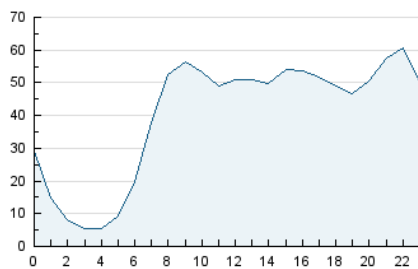

2. Secciones (Nacional)

	PAGINAS	%
HOME	51.199	1.63 %
RESTO	3.095.032	98.37 %

3. Por día del mes (Nacional)

Día	N. únicos	Visitas	Páginas	Día	N. únicos	Visitas	Páginas	Día	N. únicos	Visitas	Páginas
1	26.702	30.563	147.679	11	45.239	50.635	125.748	21	22.743	26.391	99.743
2	20.856	24.064	133.032	12	27.055	29.901	77.320	22	15.585	17.811	122.022
3	24.800	28.938	117.562	13	28.590	32.305	77.622	23	17.477	20.533	111.927
4	33.380	37.415	111.734	14	28.288	31.428	75.874	24	18.587	20.643	91.100
5	39.453	44.511	115.377	15	24.658	26.332	116.649	25	37.431	41.431	112.852
6	22.976	25.914	101.828	16	44.566	49.775	148.926	26	21.854	25.640	68.494
7	26.116	28.711	82.157	17	39.301	44.176	114.429	27	29.993	33.947	82.699
8	27.975	30.107	97.912	18	21.283	24.627	82.152	28	18.945	22.429	63.673
9	16.769	20.322	118.425	19	22.384	25.689	76.805	29	19.874	23.454	116.430
10	35.572	40.494	115.387	20	42.369	45.770	133.547	30	18.242	20.521	107.126

4. Gráficas (Nacional)

4.1 Por día de la semana (promedio)

N. únicos / Visitas (x 100)

Páginas (x 100)

4.2 Por franja horaria (promedio)

Visitas_ (x 1000)

Páginas (x 1000)

4.3 Por meses