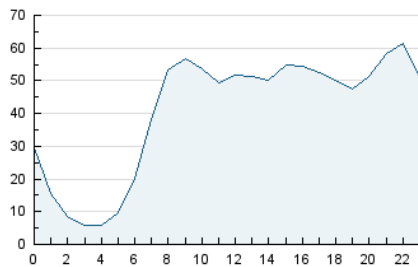

2. Secciones (Nacional e Internacional)

	PAGINAS	%
HOME	52.993	1.66 %
RESTO	3.137.451	98.34 %

3. Por día del mes (Nacional e Internacional)

Día	N. únicos	Visitas	Páginas	Día	N. únicos	Visitas	Páginas	Día	N. únicos	Visitas	Páginas
1	27.018	30.826	148.718	11	45.732	51.344	127.704	21	23.012	26.801	100.590
2	21.308	24.659	134.295	12	27.394	30.328	78.900	22	15.872	18.122	123.444
3	25.161	29.169	118.767	13	29.027	32.738	78.820	23	17.815	20.901	113.150
4	33.814	37.783	113.148	14	28.690	31.830	77.133	24	20.133	22.243	94.788
5	39.918	44.996	117.008	15	24.937	26.580	117.534	25	38.369	42.216	115.376
6	23.469	26.480	103.912	16	44.990	50.191	150.393	26	22.391	26.287	70.090
7	26.446	28.929	83.336	17	39.759	44.598	115.906	27	30.336	34.206	84.658
8	28.321	30.474	99.208	18	21.588	25.009	83.408	28	19.319	22.901	64.677
9	17.115	20.677	119.763	19	22.747	26.128	78.207	29	20.225	23.732	117.347
10	35.986	40.958	117.016	20	42.857	46.158	134.990	30	18.628	21.054	108.158

4. Gráficas (Nacional e Internacional)

4.1 Por día de la semana (promedio)

N. únicos / Visitas (x 100)

Páginas (x 100)

4.2 Por franja horaria (promedio)

Visitas_ (x 1000)

Páginas (x 1000)

4.3 Por meses