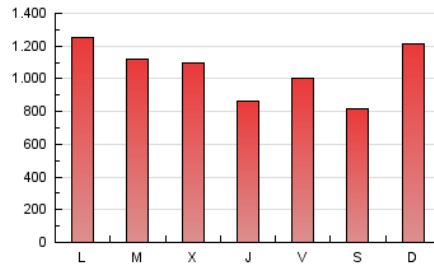

1. Cifras totales y promedios (Nacional e Internacional)

MES - AÑO	NAVEGADORES UNICOS	VISITAS	PAGINAS
Septiembre - 2024	515.474	938.318	3.190.444
PROMEDIO DIARIO	27.746	31.277	106.348
PROMEDIO LUNES-VIERNES	29.454	33.244	107.546
PROMEDIO SABADO-DOMINGO	23.760	26.688	103.554
PAGINAS / VISITAS	3,40		
DURACION MEDIA VISITAS	0:02:45		
TIEMPO INTERACCIÓN MEDIO	0:01:55		

2. Secciones (Nacional e Internacional)

	PAGINAS	%
HOME	52.993	1.66 %
RESTO	3.137.451	98.34 %

3. Por día del mes (Nacional e Internacional)

Día	N. únicos	Visitas	Páginas	Día	N. únicos	Visitas	Páginas	Día	N. únicos	Visitas	Páginas
1	27.018	30.826	148.718	11	45.732	51.344	127.704	21	23.012	26.801	100.590
2	21.308	24.659	134.295	12	27.394	30.328	78.900	22	15.872	18.122	123.444
3	25.161	29.169	118.767	13	29.027	32.738	78.820	23	17.815	20.901	113.150
4	33.814	37.783	113.148	14	28.690	31.830	77.133	24	20.133	22.243	94.788
5	39.918	44.996	117.008	15	24.937	26.580	117.534	25	38.369	42.216	115.376
6	23.469	26.480	103.912	16	44.990	50.191	150.393	26	22.391	26.287	70.090
7	26.446	28.929	83.336	17	39.759	44.598	115.906	27	30.336	34.206	84.658
8	28.321	30.474	99.208	18	21.588	25.009	83.408	28	19.319	22.901	64.677
9	17.115	20.677	119.763	19	22.747	26.128	78.207	29	20.225	23.732	117.347
10	35.986	40.958	117.016	20	42.857	46.158	134.990	30	18.628	21.054	108.158

4. Gráficas (Nacional e Internacional)

4.1 Por día de la semana (promedio)

N. únicos / Visitas (x 100)

Páginas (x 100)

4.2 Por franja horaria (promedio)

Visitas_ (x 1000)

Páginas (x 1000)

4.3 Por meses