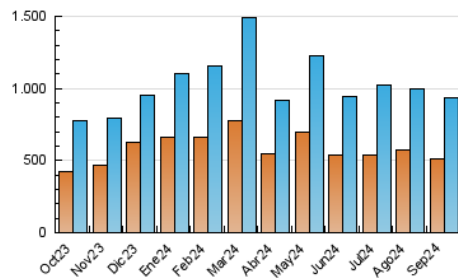

4.3 Por meses

N. únicos / Visitas (x 1000)