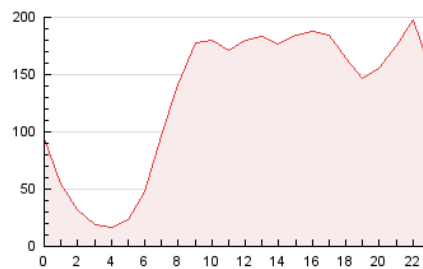

2. Secciones (Nacional)

	PAGINAS	%
HOME	51.199	1.63 %
RESTO	3.095.032	98.37 %

3. Por día del mes (Nacional)

Día	N. únicos	Visitas	Páginas	Día	N. únicos	Visitas	Páginas	Día	N. únicos	Visitas	Páginas
1	26.702	30.563	147.679	11	45.239	50.635	125.748	21	22.743	26.391	99.743
2	20.856	24.064	133.032	12	27.055	29.901	77.320	22	15.585	17.811	122.022
3	24.800	28.938	117.562	13	28.590	32.305	77.622	23	17.477	20.533	111.927
4	33.380	37.415	111.734	14	28.288	31.428	75.874	24	18.587	20.643	91.100
5	39.453	44.511	115.377	15	24.658	26.332	116.649	25	37.431	41.431	112.852
6	22.976	25.914	101.828	16	44.566	49.775	148.926	26	21.854	25.640	68.494
7	26.116	28.711	82.157	17	39.301	44.176	114.429	27	29.993	33.947	82.699
8	27.975	30.107	97.912	18	21.283	24.627	82.152	28	18.945	22.429	63.673
9	16.769	20.322	118.425	19	22.384	25.689	76.805	29	19.874	23.454	116.430
10	35.572	40.494	115.387	20	42.369	45.770	133.547	30	18.242	20.521	107.126

4. Gráficas (Nacional)

4.1 Por día de la semana (promedio)

N. únicos / Visitas (x 100)

Páginas (x 100)

4.2 Por franja horaria (promedio)

Visitas_ (x 1000)

Páginas (x 1000)

4.3 Por meses