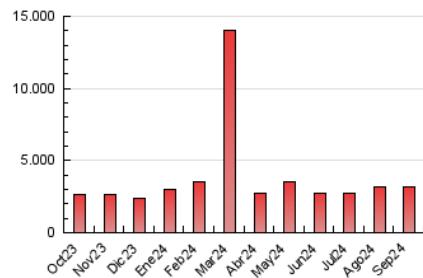

Páginas (x 1000)