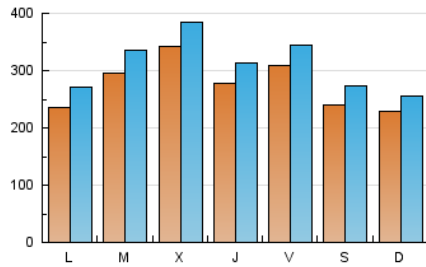

1. Cifras totales y promedios (Nacional)

MES - AÑO	NAVEGADORES UNICOS	VISITAS	PAGINAS
Septiembre - 2024	505.850	924.477	3.146.231
PROMEDIO DIARIO	27.302	30.816	104.874
PROMEDIO LUNES-VIERNES	28.961	32.726	105.909
PROMEDIO SABADO-DOMINGO	23.432	26.358	102.460
PAGINAS / VISITAS	3,40		
DURACION MEDIA VISITAS	0:02:43		
TIEMPO INTERACCIÓN MEDIO	0:01:56		

2. Secciones (Nacional)

	PAGINAS	%
HOME	51.199	1.63 %
RESTO	3.095.032	98.37 %

3. Por día del mes (Nacional)

Día	N. únicos	Visitas	Páginas	Día	N. únicos	Visitas	Páginas	Día	N. únicos	Visitas	Páginas
1	26.702	30.563	147.679	11	45.239	50.635	125.748	21	22.743	26.391	99.743
2	20.856	24.064	133.032	12	27.055	29.901	77.320	22	15.585	17.811	122.022
3	24.800	28.938	117.562	13	28.590	32.305	77.622	23	17.477	20.533	111.927
4	33.380	37.415	111.734	14	28.288	31.428	75.874	24	18.587	20.643	91.100
5	39.453	44.511	115.377	15	24.658	26.332	116.649	25	37.431	41.431	112.852
6	22.976	25.914	101.828	16	44.566	49.775	148.926	26	21.854	25.640	68.494
7	26.116	28.711	82.157	17	39.301	44.176	114.429	27	29.993	33.947	82.699
8	27.975	30.107	97.912	18	21.283	24.627	82.152	28	18.945	22.429	63.673
9	16.769	20.322	118.425	19	22.384	25.689	76.805	29	19.874	23.454	116.430
10	35.572	40.494	115.387	20	42.369	45.770	133.547	30	18.242	20.521	107.126

4. Gráficas (Nacional)

4.1 Por día de la semana (promedio)

N. únicos / Visitas (x 100)

Páginas (x 100)

4.2 Por franja horaria (promedio)

Visitas_ (x 1000)

Páginas (x 1000)

4.3 Por meses