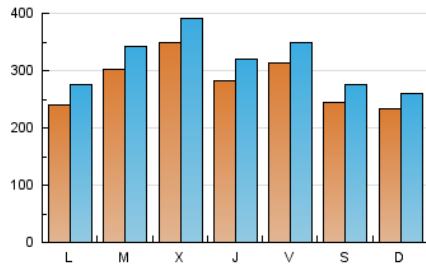

1. Cifras totales y promedios (Nacional e Internacional)

MES - AÑO	NAVEGADORES UNICOS	VISITAS	PAGINAS
Septiembre - 2024	515.474	938.318	3.190.444
PROMEDIO DIARIO	27.746	31.277	106.348
PROMEDIO LUNES-VIERNES	29.454	33.244	107.546
PROMEDIO SABADO-DOMINGO	23.760	26.688	103.554
PAGINAS / VISITAS	3,40		
DURACION MEDIA VISITAS	0:02:45		
TIEMPO INTERACCIÓN MEDIO	0:01:55		

2. Secciones (Nacional e Internacional)

	PAGINAS	%
HOME	52.993	1.66 %
RESTO	3.137.451	98.34 %

3. Por día del mes (Nacional e Internacional)

Día	N. únicos	Visitas	Páginas	Día	N. únicos	Visitas	Páginas	Día	N. únicos	Visitas	Páginas
1	27.018	30.826	148.718	11	45.732	51.344	127.704	21	23.012	26.801	100.590
2	21.308	24.659	134.295	12	27.394	30.328	78.900	22	15.872	18.122	123.444
3	25.161	29.169	118.767	13	29.027	32.738	78.820	23	17.815	20.901	113.150
4	33.814	37.783	113.148	14	28.690	31.830	77.133	24	20.133	22.243	94.788
5	39.918	44.996	117.008	15	24.937	26.580	117.534	25	38.369	42.216	115.376
6	23.469	26.480	103.912	16	44.990	50.191	150.393	26	22.391	26.287	70.090
7	26.446	28.929	83.336	17	39.759	44.598	115.906	27	30.336	34.206	84.658
8	28.321	30.474	99.208	18	21.588	25.009	83.408	28	19.319	22.901	64.677
9	17.115	20.677	119.763	19	22.747	26.128	78.207	29	20.225	23.732	117.347
10	35.986	40.958	117.016	20	42.857	46.158	134.990	30	18.628	21.054	108.158

4. Gráficas (Nacional e Internacional)

4.1 Por día de la semana (promedio)

N. únicos / Visitas (x 100)

Páginas (x 100)

4.2 Por franja horaria (promedio)

Visitas_ (x 1000)

Páginas (x 1000)

4.3 Por meses