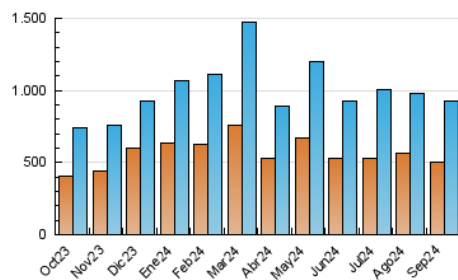

2. Secciones (Nacional)

	PAGINAS	%
HOME	51.199	1.63 %
RESTO	3.095.032	98.37 %

3. Por día del mes (Nacional)

Día	N. únicos	Visitas	Páginas	Día	N. únicos	Visitas	Páginas	Día	N. únicos	Visitas	Páginas
1	26.702	30.563	147.679	11	45.239	50.635	125.748	21	22.743	26.391	99.743
2	20.856	24.064	133.032	12	27.055	29.901	77.320	22	15.585	17.811	122.022
3	24.800	28.938	117.562	13	28.590	32.305	77.622	23	17.477	20.533	111.927
4	33.380	37.415	111.734	14	28.288	31.428	75.874	24	18.587	20.643	91.100
5	39.453	44.511	115.377	15	24.658	26.332	116.649	25	37.431	41.431	112.852
6	22.976	25.914	101.828	16	44.566	49.775	148.926	26	21.854	25.640	68.494
7	26.116	28.711	82.157	17	39.301	44.176	114.429	27	29.993	33.947	82.699
8	27.975	30.107	97.912	18	21.283	24.627	82.152	28	18.945	22.429	63.673
9	16.769	20.322	118.425	19	22.384	25.689	76.805	29	19.874	23.454	116.430
10	35.572	40.494	115.387	20	42.369	45.770	133.547	30	18.242	20.521	107.126

4. Gráficas (Nacional)

4.1 Por día de la semana (promedio)

N. únicos / Visitas (x 100)

Páginas (x 100)

4.2 Por franja horaria (promedio)

Visitas_ (x 1000)

Páginas (x 1000)

4.3 Por meses

N. únicos / Visitas (x 1000)

Páginas (x 1000)

5. Observaciones

Este Medio Electrónico de Comunicación ha sido medido por la herramienta Google Analytics de Google (GA4).

6. Definiciones básicas (Para más información ver Normas Técnicas para el Control de los Medios Electrónicos de Comunicación)

Visita:

Una secuencia ininterrumpida de páginas servidas a un usuario válido. Si dicho usuario no realiza peticiones de páginas en un periodo de tiempo (30 min) la siguiente petición constituirá el inicio de una nueva visita.