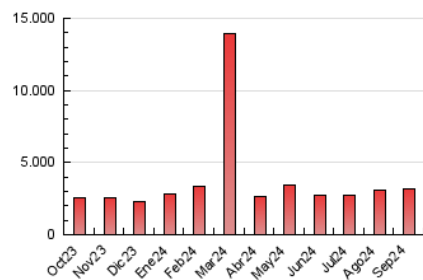

2. Secciones (Nacional)

	PAGINAS	%
HOME	51.199	1.63 %
RESTO	3.095.032	98.37 %

3. Por día del mes (Nacional)

Día	N. únicos	Visitas	Páginas	Día	N. únicos	Visitas	Páginas	Día	N. únicos	Visitas	Páginas
1	26.702	30.563	147.679	11	45.239	50.635	125.748	21	22.743	26.391	99.743
2	20.856	24.064	133.032	12	27.055	29.901	77.320	22	15.585	17.811	122.022
3	24.800	28.938	117.562	13	28.590	32.305	77.622	23	17.477	20.533	111.927
4	33.380	37.415	111.734	14	28.288	31.428	75.874	24	18.587	20.643	91.100
5	39.453	44.511	115.377	15	24.658	26.332	116.649	25	37.431	41.431	112.852
6	22.976	25.914	101.828	16	44.566	49.775	148.926	26	21.854	25.640	68.494
7	26.116	28.711	82.157	17	39.301	44.176	114.429	27	29.993	33.947	82.699
8	27.975	30.107	97.912	18	21.283	24.627	82.152	28	18.945	22.429	63.673
9	16.769	20.322	118.425	19	22.384	25.689	76.805	29	19.874	23.454	116.430
10	35.572	40.494	115.387	20	42.369	45.770	133.547	30	18.242	20.521	107.126

4. Gráficas (Nacional)

4.1 Por día de la semana (promedio)

N. únicos / Visitas (x 100)

Páginas (x 100)

4.2 Por franja horaria (promedio)

Visitas_ (x 1000)

Páginas (x 1000)

4.3 Por meses

N. únicos / Visitas (x 1000)

Páginas (x 1000)

5. Observaciones

Este Medio Electrónico de Comunicación ha sido medido por la herramienta Google Analytics de Google (GA4).

6. Definiciones básicas (Para más información ver Normas Técnicas para el Control de los Medios Electrónicos de Comunicación)

Visita:

Una secuencia ininterrumpida de páginas servidas a un usuario válido. Si dicho usuario no realiza peticiones de páginas en un periodo de tiempo (30 min) la siguiente petición constituirá el inicio de una nueva visita.