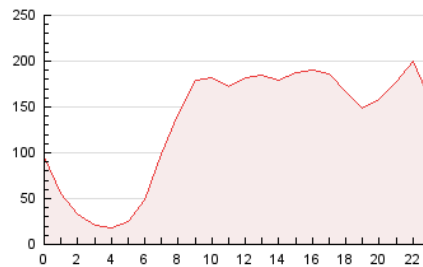

2. Secciones (Nacional e Internacional)

	PAGINAS	%
HOME	52.993	1.66 %
RESTO	3.137.451	98.34 %

3. Por día del mes (Nacional e Internacional)

Día	N. únicos	Visitas	Páginas	Día	N. únicos	Visitas	Páginas	Día	N. únicos	Visitas	Páginas
1	27.018	30.826	148.718	11	45.732	51.344	127.704	21	23.012	26.801	100.590
2	21.308	24.659	134.295	12	27.394	30.328	78.900	22	15.872	18.122	123.444
3	25.161	29.169	118.767	13	29.027	32.738	78.820	23	17.815	20.901	113.150
4	33.814	37.783	113.148	14	28.690	31.830	77.133	24	20.133	22.243	94.788
5	39.918	44.996	117.008	15	24.937	26.580	117.534	25	38.369	42.216	115.376
6	23.469	26.480	103.912	16	44.990	50.191	150.393	26	22.391	26.287	70.090
7	26.446	28.929	83.336	17	39.759	44.598	115.906	27	30.336	34.206	84.658
8	28.321	30.474	99.208	18	21.588	25.009	83.408	28	19.319	22.901	64.677
9	17.115	20.677	119.763	19	22.747	26.128	78.207	29	20.225	23.732	117.347
10	35.986	40.958	117.016	20	42.857	46.158	134.990	30	18.628	21.054	108.158

4. Gráficas (Nacional e Internacional)

4.1 Por día de la semana (promedio)

N. únicos / Visitas (x 100)

Páginas (x 100)

4.2 Por franja horaria (promedio)

Visitas_ (x 1000)

Páginas (x 1000)

4.3 Por meses