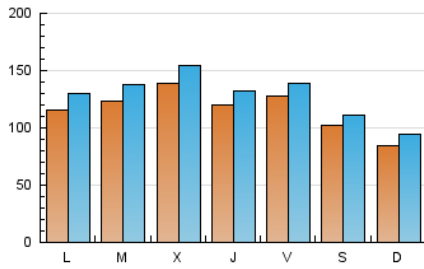

1. Cifras totales y promedios (Nacional)

MES - AÑO	NAVEGADORES UNICOS	VISITAS	PAGINAS
Julio - 2019	259.558	401.955	1.642.998
PROMEDIO DIARIO	11.694	12.966	53.000
PROMEDIO LUNES-VIERNES	12.515	13.911	57.165
PROMEDIO SABADO-DOMINGO	9.333	10.250	41.026
PAGINAS / VISITAS	4,09		
DURACION MEDIA VISITAS	0:00:54		
DURACION MEDIA PAGINAS	0:00:17		

2. Secciones (Nacional)

	PAGINAS	%
HOME	13.588	0.83 %
RESTO	1.629.410	99.17 %

3. Por día del mes (Nacional)

Día	N. únicos	Visitas	Páginas	Día	N. únicos	Visitas	Páginas	Día	N. únicos	Visitas	Páginas
1	10.977	12.302	78.437	11	15.189	16.706	54.079	21	7.063	7.701	27.715
2	13.077	14.532	49.312	12	14.362	15.580	50.755	22	8.714	9.501	37.415
3	10.708	11.905	32.912	13	12.175	13.262	53.094	23	12.131	13.551	62.432
4	12.561	14.000	28.957	14	9.696	11.091	51.855	24	17.949	19.227	52.501
5	16.279	17.825	39.791	15	11.339	12.732	113.360	25	11.419	12.380	30.800
6	10.264	11.200	24.144	16	12.255	13.636	57.476	26	10.971	12.128	25.587
7	8.536	9.391	38.073	17	10.698	11.591	78.236	27	10.358	11.120	23.111
8	15.969	18.489	63.800	18	9.044	10.005	33.713	28	8.502	9.441	76.474
9	11.959	13.421	27.012	19	9.287	10.152	25.189	29	10.522	11.996	51.758
10	16.389	18.786	44.980	20	8.069	8.794	33.741	30	12.206	13.829	80.220
								31	13.847	15.681	196.069

4. Gráficas (Nacional)

4.1 Por día de la semana (promedio)

N. únicos / Visitas (x 100)

Páginas (x 100)

4.2 Por franja horaria (promedio)

Visitas (x 1000)

Páginas (x 1000)

4.3 Por meses