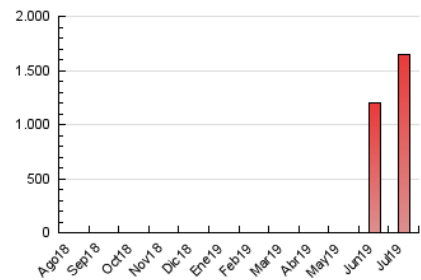

Páginas (x 1000)