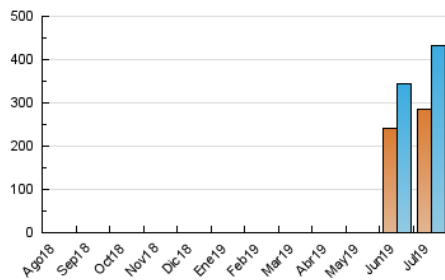

4.3 Por meses

N. únicos / Visitas (x 1000)