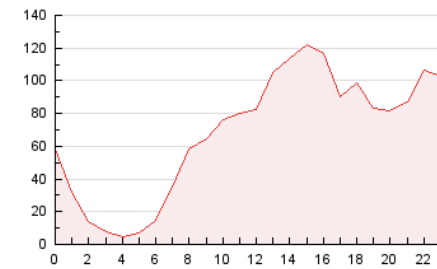

2. Secciones (Nacional)

	PAGINAS	%
HOME	13.588	0.83 %
RESTO	1.629.410	99.17 %

3. Por día del mes (Nacional)

Día	N. únicos	Visitas	Páginas	Día	N. únicos	Visitas	Páginas	Día	N. únicos	Visitas	Páginas
1	10.977	12.302	78.437	11	15.189	16.706	54.079	21	7.063	7.701	27.715
2	13.077	14.532	49.312	12	14.362	15.580	50.755	22	8.714	9.501	37.415
3	10.708	11.905	32.912	13	12.175	13.262	53.094	23	12.131	13.551	62.432
4	12.561	14.000	28.957	14	9.696	11.091	51.855	24	17.949	19.227	52.501
5	16.279	17.825	39.791	15	11.339	12.732	113.360	25	11.419	12.380	30.800
6	10.264	11.200	24.144	16	12.255	13.636	57.476	26	10.971	12.128	25.587
7	8.536	9.391	38.073	17	10.698	11.591	78.236	27	10.358	11.120	23.111
8	15.969	18.489	63.800	18	9.044	10.005	33.713	28	8.502	9.441	76.474
9	11.959	13.421	27.012	19	9.287	10.152	25.189	29	10.522	11.996	51.758
10	16.389	18.786	44.980	20	8.069	8.794	33.741	30	12.206	13.829	80.220
								31	13.847	15.681	196.069

4. Gráficas (Nacional)

4.1 Por día de la semana (promedio)

N. únicos / Visitas (x 100)

Páginas (x 100)

4.2 Por franja horaria (promedio)

Visitas (x 1000)

Páginas (x 1000)

4.3 Por meses