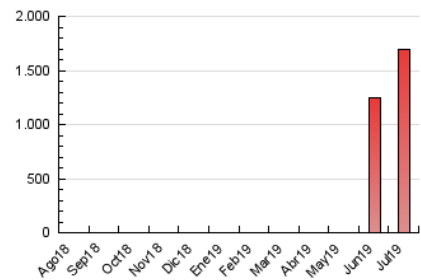

Páginas (x 1000)