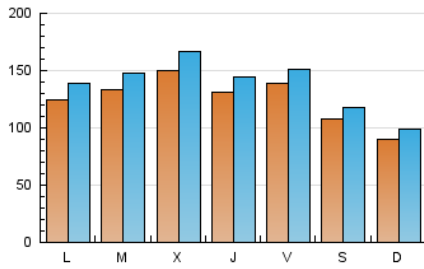

1. Cifras totales y promedios (Nacional e Internacional)

MES - AÑO	NAVEGADORES UNICOS	VISITAS	PAGINAS
Julio - 2019	286.575	431.616	1.689.711
PROMEDIO DIARIO	12.596	13.923	54.507
PROMEDIO LUNES-VIERNES	13.537	14.990	58.802
PROMEDIO SABADO-DOMINGO	9.890	10.855	42.159
PAGINAS / VISITAS	3,91		
DURACION MEDIA VISITAS	0:00:51		
DURACION MEDIA PAGINAS	0:00:18		

2. Secciones (Nacional e Internacional)

	PAGINAS	%
HOME	15.166	0.90 %
RESTO	1.674.545	99.10 %

3. Por día del mes (Nacional e Internacional)

Día	N. únicos	Visitas	Páginas	Día	N. únicos	Visitas	Páginas	Día	N. únicos	Visitas	Páginas
1	11.865	13.208	79.868	11	16.711	18.283	56.131	21	7.565	8.220	29.055
2	13.942	15.444	50.874	12	15.703	16.947	52.632	22	9.516	10.340	38.608
3	11.945	13.163	34.673	13	12.702	13.863	53.918	23	12.982	14.453	63.868
4	13.622	15.139	30.455	14	10.176	11.609	52.930	24	19.017	20.388	53.911
5	17.643	19.308	41.514	15	12.224	13.639	115.170	25	12.369	13.394	32.098
6	11.081	12.093	25.343	16	13.183	14.657	59.189	26	11.899	13.165	27.404
7	9.006	9.879	38.900	17	11.559	12.538	80.526	27	10.942	11.786	23.976
8	16.928	19.550	65.141	18	9.792	10.805	35.739	28	9.063	10.061	77.656
9	13.085	14.564	28.394	19	10.118	10.999	26.144	29	11.443	12.909	52.863
10	17.594	20.071	46.801	20	8.583	9.328	35.494	30	13.204	14.894	81.987
								31	15.003	16.919	198.449

4. Gráficas (Nacional e Internacional)

4.1 Por día de la semana (promedio)

N. únicos / Visitas (x 100)

Páginas (x 100)

4.2 Por franja horaria (promedio)

Visitas (x 1000)

Páginas (x 1000)

4.3 Por meses