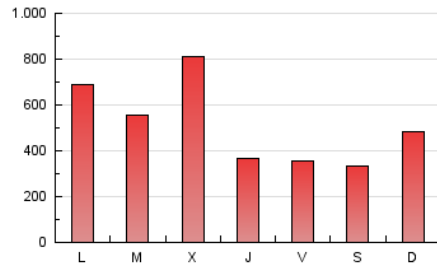

1. Cifras totales y promedios (Nacional)

MES - AÑO	NAVEGADORES UNICOS	VISITAS	PAGINAS
Julio - 2019	259.558	401.955	1.642.998
PROMEDIO DIARIO	11.694	12.966	53.000
PROMEDIO LUNES-VIERNES	12.515	13.911	57.165
PROMEDIO SABADO-DOMINGO	9.333	10.250	41.026
PAGINAS / VISITAS	4,09		
DURACION MEDIA VISITAS	0:00:54		
DURACION MEDIA PAGINAS	0:00:17		

2. Secciones (Nacional)

	PAGINAS	%
HOME	13.588	0.83 %
RESTO	1.629.410	99.17 %

3. Por día del mes (Nacional)

Día	N. únicos	Visitas	Páginas	Día	N. únicos	Visitas	Páginas	Día	N. únicos	Visitas	Páginas
1	10.977	12.302	78.437	11	15.189	16.706	54.079	21	7.063	7.701	27.715
2	13.077	14.532	49.312	12	14.362	15.580	50.755	22	8.714	9.501	37.415
3	10.708	11.905	32.912	13	12.175	13.262	53.094	23	12.131	13.551	62.432
4	12.561	14.000	28.957	14	9.696	11.091	51.855	24	17.949	19.227	52.501
5	16.279	17.825	39.791	15	11.339	12.732	113.360	25	11.419	12.380	30.800
6	10.264	11.200	24.144	16	12.255	13.636	57.476	26	10.971	12.128	25.587
7	8.536	9.391	38.073	17	10.698	11.591	78.236	27	10.358	11.120	23.111
8	15.969	18.489	63.800	18	9.044	10.005	33.713	28	8.502	9.441	76.474
9	11.959	13.421	27.012	19	9.287	10.152	25.189	29	10.522	11.996	51.758
10	16.389	18.786	44.980	20	8.069	8.794	33.741	30	12.206	13.829	80.220
								31	13.847	15.681	196.069

4. Gráficas (Nacional)

4.1 Por día de la semana (promedio)

N. únicos / Visitas (x 100)

Páginas (x 100)

4.2 Por franja horaria (promedio)

Visitas (x 1000)

Páginas (x 1000)

4.3 Por meses