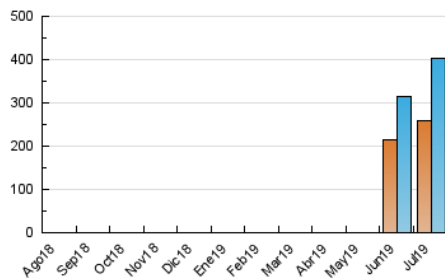

4.3 Por meses

N. únicos / Visitas (x 1000)