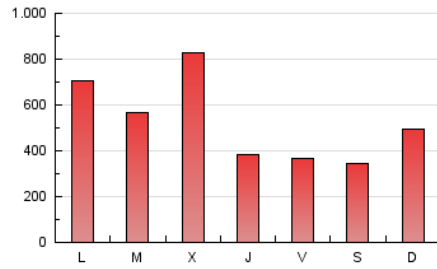

1. Cifras totales y promedios (Nacional e Internacional)

MES - AÑO	NAVEGADORES UNICOS	VISITAS	PAGINAS
Julio - 2019	286.575	431.616	1.689.711
PROMEDIO DIARIO	12.596	13.923	54.507
PROMEDIO LUNES-VIERNES	13.537	14.990	58.802
PROMEDIO SABADO-DOMINGO	9.890	10.855	42.159
PAGINAS / VISITAS	3,91		
DURACION MEDIA VISITAS	0:00:51		
DURACION MEDIA PAGINAS	0:00:18		

2. Secciones (Nacional e Internacional)

	PAGINAS	%
HOME	15.166	0.90 %
RESTO	1.674.545	99.10 %

3. Por día del mes (Nacional e Internacional)

Día	N. únicos	Visitas	Páginas	Día	N. únicos	Visitas	Páginas	Día	N. únicos	Visitas	Páginas
1	11.865	13.208	79.868	11	16.711	18.283	56.131	21	7.565	8.220	29.055
2	13.942	15.444	50.874	12	15.703	16.947	52.632	22	9.516	10.340	38.608
3	11.945	13.163	34.673	13	12.702	13.863	53.918	23	12.982	14.453	63.868
4	13.622	15.139	30.455	14	10.176	11.609	52.930	24	19.017	20.388	53.911
5	17.643	19.308	41.514	15	12.224	13.639	115.170	25	12.369	13.394	32.098
6	11.081	12.093	25.343	16	13.183	14.657	59.189	26	11.899	13.165	27.404
7	9.006	9.879	38.900	17	11.559	12.538	80.526	27	10.942	11.786	23.976
8	16.928	19.550	65.141	18	9.792	10.805	35.739	28	9.063	10.061	77.656
9	13.085	14.564	28.394	19	10.118	10.999	26.144	29	11.443	12.909	52.863
10	17.594	20.071	46.801	20	8.583	9.328	35.494	30	13.204	14.894	81.987
								31	15.003	16.919	198.449

4. Gráficas (Nacional e Internacional)

4.1 Por día de la semana (promedio)

N. únicos / Visitas (x 100)

Páginas (x 100)

4.2 Por franja horaria (promedio)

Visitas (x 1000)

Páginas (x 1000)

4.3 Por meses