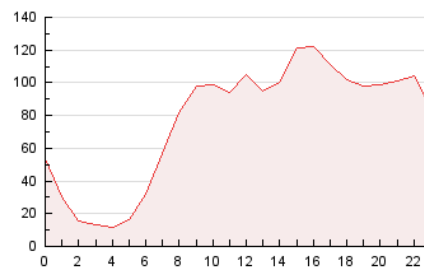

2. Secciones (Nacional)

	PAGINAS	%
HOME	33.719	1.83 %
RESTO	1.810.859	98.17 %

3. Por día del mes (Nacional)

Día	N. únicos	Visitas	Páginas	Día	N. únicos	Visitas	Páginas	Día	N. únicos	Visitas	Páginas
1	15.688	17.933	28.589	11	43.201	46.041	64.694	21	34.048	36.936	48.061
2	25.010	27.525	44.927	12	37.998	40.062	60.294	22	27.694	30.839	49.777
3	57.142	60.145	76.153	13	29.302	31.267	47.033	23	33.555	36.929	164.194
4	32.919	35.684	48.802	14	20.902	22.450	44.701	24	32.314	35.474	170.623
5	31.643	34.557	48.461	15	30.470	32.677	54.648	25	21.962	23.806	107.398
6	33.587	36.975	48.468	16	29.362	31.373	45.775	26	30.293	33.304	83.809
7	29.437	32.440	43.399	17	36.833	41.092	54.475	27	27.486	30.016	47.111
8	28.266	31.630	48.981	18	35.414	39.693	52.761	28	23.676	26.117	57.548
9	30.823	33.992	46.160	19	35.823	39.723	52.183	29	30.255	34.527	63.999
10	31.827	36.066	47.915	20	28.943	30.931	41.127	30	27.214	30.347	52.512

4. Gráficas (Nacional)

4.1 Por día de la semana (promedio)

N. únicos / Visitas (x 100)

Páginas (x 100)

4.2 Por franja horaria (promedio)

Visitas_ (x 1000)

Páginas (x 1000)

4.3 Por meses