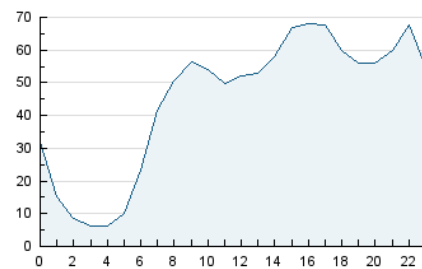

2. Secciones (Nacional e Internacional)

	PAGINAS	%
HOME	34.898	1.86 %
RESTO	1.836.646	98.14 %

3. Por día del mes (Nacional e Internacional)

Día	N. únicos	Visitas	Páginas	Día	N. únicos	Visitas	Páginas	Día	N. únicos	Visitas	Páginas
1	17.129	19.321	29.889	11	43.651	46.730	65.458	21	35.026	37.804	49.160
2	25.517	27.942	45.645	12	38.365	40.492	60.975	22	28.477	31.560	50.787
3	57.931	61.198	77.250	13	29.639	31.648	47.540	23	34.158	37.492	165.178
4	33.335	36.353	49.514	14	21.119	22.664	45.107	24	34.847	37.846	173.148
5	32.003	34.922	49.060	15	30.791	33.061	55.229	25	24.276	25.994	109.605
6	33.928	37.421	49.036	16	29.775	31.815	46.469	26	31.247	34.472	85.105
7	29.749	32.734	43.900	17	37.246	41.525	55.095	27	27.895	30.355	47.705
8	28.663	32.044	49.662	18	36.281	40.590	53.721	28	24.006	26.447	58.440
9	31.188	34.325	46.769	19	37.183	40.952	53.533	29	30.583	34.791	64.626
10	32.155	36.355	48.436	20	30.195	32.261	42.438	30	27.521	30.640	53.064

4. Gráficas (Nacional e Internacional)

4.1 Por día de la semana (promedio)

N. únicos / Visitas (x 100)

Páginas (x 100)

4.2 Por franja horaria (promedio)

Visitas_ (x 1000)

Páginas (x 1000)

4.3 Por meses