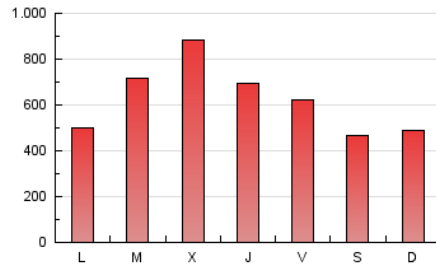

1. Cifras totales y promedios (Nacional e Internacional)

MES - AÑO	NAVEGADORES UNICOS	VISITAS	PAGINAS
Junio - 2026	602.768	1.015.844	1.871.544
PROMEDIO DIARIO	31.796	34.725	62.385
PROMEDIO LUNES-VIERNES	32.833	35.928	67.646
PROMEDIO SABADO-DOMINGO	28.945	31.417	47.916
PAGINAS / VISITAS	1,80		
DURACION MEDIA VISITAS	0:02:00		
TIEMPO INTERACCIÓN MEDIO	0:01:20		

2. Secciones (Nacional e Internacional)

	PAGINAS	%
HOME	34.898	1.86 %
RESTO	1.836.646	98.14 %

3. Por día del mes (Nacional e Internacional)

Día	N. únicos	Visitas	Páginas	Día	N. únicos	Visitas	Páginas	Día	N. únicos	Visitas	Páginas
1	17.129	19.321	29.889	11	43.651	46.730	65.458	21	35.026	37.804	49.160
2	25.517	27.942	45.645	12	38.365	40.492	60.975	22	28.477	31.560	50.787
3	57.931	61.198	77.250	13	29.639	31.648	47.540	23	34.158	37.492	165.178
4	33.335	36.353	49.514	14	21.119	22.664	45.107	24	34.847	37.846	173.148
5	32.003	34.922	49.060	15	30.791	33.061	55.229	25	24.276	25.994	109.605
6	33.928	37.421	49.036	16	29.775	31.815	46.469	26	31.247	34.472	85.105
7	29.749	32.734	43.900	17	37.246	41.525	55.095	27	27.895	30.355	47.705
8	28.663	32.044	49.662	18	36.281	40.590	53.721	28	24.006	26.447	58.440
9	31.188	34.325	46.769	19	37.183	40.952	53.533	29	30.583	34.791	64.626
10	32.155	36.355	48.436	20	30.195	32.261	42.438	30	27.521	30.640	53.064

4. Gráficas (Nacional e Internacional)

4.1 Por día de la semana (promedio)

N. únicos / Visitas (x 100)

Páginas (x 100)

4.2 Por franja horaria (promedio)

Visitas_ (x 1000)

Páginas (x 1000)

4.3 Por meses