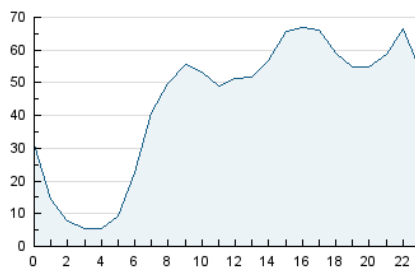

2. Secciones (Nacional)

	PAGINAS	%
HOME	33.719	1.83 %
RESTO	1.810.859	98.17 %

3. Por día del mes (Nacional)

Día	N. únicos	Visitas	Páginas	Día	N. únicos	Visitas	Páginas	Día	N. únicos	Visitas	Páginas
1	15.688	17.933	28.589	11	43.201	46.041	64.694	21	34.048	36.936	48.061
2	25.010	27.525	44.927	12	37.998	40.062	60.294	22	27.694	30.839	49.777
3	57.142	60.145	76.153	13	29.302	31.267	47.033	23	33.555	36.929	164.194
4	32.919	35.684	48.802	14	20.902	22.450	44.701	24	32.314	35.474	170.623
5	31.643	34.557	48.461	15	30.470	32.677	54.648	25	21.962	23.806	107.398
6	33.587	36.975	48.468	16	29.362	31.373	45.775	26	30.293	33.304	83.809
7	29.437	32.440	43.399	17	36.833	41.092	54.475	27	27.486	30.016	47.111
8	28.266	31.630	48.981	18	35.414	39.693	52.761	28	23.676	26.117	57.548
9	30.823	33.992	46.160	19	35.823	39.723	52.183	29	30.255	34.527	63.999
10	31.827	36.066	47.915	20	28.943	30.931	41.127	30	27.214	30.347	52.512

4. Gráficas (Nacional)

4.1 Por día de la semana (promedio)

N. únicos / Visitas (x 100)

Páginas (x 100)

4.2 Por franja horaria (promedio)

Visitas_ (x 1000)

Páginas (x 1000)

4.3 Por meses