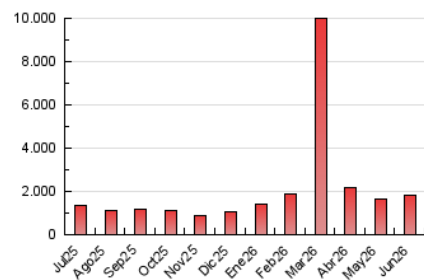

1. Cifras totales y promedios (Nacional)

MES - AÑO	NAVEGADORES UNICOS	VISITAS	PAGINAS
Junio - 2026	584.933	995.581	1.844.578
PROMEDIO DIARIO	31.103	34.018	61.486
PROMEDIO LUNES-VIERNES	32.078	35.155	66.688
PROMEDIO SABADO-DOMINGO	28.423	30.892	47.181
PAGINAS / VISITAS	1,81		
DURACION MEDIA VISITAS	0:02:00		
TIEMPO INTERACCIÓN MEDIO	0:01:21		

2. Secciones (Nacional)

	PAGINAS	%
HOME	33.719	1.83 %
RESTO	1.810.859	98.17 %

3. Por día del mes (Nacional)

Día	N. únicos	Visitas	Páginas	Día	N. únicos	Visitas	Páginas	Día	N. únicos	Visitas	Páginas
1	15.688	17.933	28.589	11	43.201	46.041	64.694	21	34.048	36.936	48.061
2	25.010	27.525	44.927	12	37.998	40.062	60.294	22	27.694	30.839	49.777
3	57.142	60.145	76.153	13	29.302	31.267	47.033	23	33.555	36.929	164.194
4	32.919	35.684	48.802	14	20.902	22.450	44.701	24	32.314	35.474	170.623
5	31.643	34.557	48.461	15	30.470	32.677	54.648	25	21.962	23.806	107.398
6	33.587	36.975	48.468	16	29.362	31.373	45.775	26	30.293	33.304	83.809
7	29.437	32.440	43.399	17	36.833	41.092	54.475	27	27.486	30.016	47.111
8	28.266	31.630	48.981	18	35.414	39.693	52.761	28	23.676	26.117	57.548
9	30.823	33.992	46.160	19	35.823	39.723	52.183	29	30.255	34.527	63.999
10	31.827	36.066	47.915	20	28.943	30.931	41.127	30	27.214	30.347	52.512

4. Gráficas (Nacional)

4.1 Por día de la semana (promedio)

N. únicos / Visitas (x 100)

Páginas (x 100)

4.2 Por franja horaria (promedio)

Visitas_ (x 1000)

Páginas (x 1000)

4.3 Por meses

N. únicos / Visitas (x 1000)

Páginas (x 1000)

5. Observaciones

Este Medio Electrónico de Comunicación ha sido medido por la herramienta Google Analytics de Google (GA4).

6. Definiciones básicas (Para más información ver Normas Técnicas para el Control de los Medios Electrónicos de Comunicación)