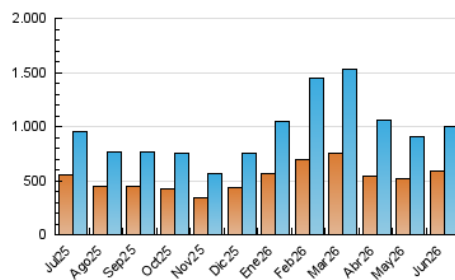

1. Cifras totales y promedios (Nacional)

MES - AÑO	NAVEGADORES UNICOS	VISITAS	PAGINAS
Junio - 2026	584.933	995.581	1.844.578
PROMEDIO DIARIO	31.103	34.018	61.486
PROMEDIO LUNES-VIERNES	32.078	35.155	66.688
PROMEDIO SABADO-DOMINGO	28.423	30.892	47.181
PAGINAS / VISITAS	1,81		
DURACION MEDIA VISITAS	0:02:00		
TIEMPO INTERACCIÓN MEDIO	0:01:21		

2. Secciones (Nacional)

	PAGINAS	%
HOME	33.719	1.83 %
RESTO	1.810.859	98.17 %

3. Por día del mes (Nacional)

Día	N. únicos	Visitas	Páginas	Día	N. únicos	Visitas	Páginas	Día	N. únicos	Visitas	Páginas
1	15.688	17.933	28.589	11	43.201	46.041	64.694	21	34.048	36.936	48.061
2	25.010	27.525	44.927	12	37.998	40.062	60.294	22	27.694	30.839	49.777
3	57.142	60.145	76.153	13	29.302	31.267	47.033	23	33.555	36.929	164.194
4	32.919	35.684	48.802	14	20.902	22.450	44.701	24	32.314	35.474	170.623
5	31.643	34.557	48.461	15	30.470	32.677	54.648	25	21.962	23.806	107.398
6	33.587	36.975	48.468	16	29.362	31.373	45.775	26	30.293	33.304	83.809
7	29.437	32.440	43.399	17	36.833	41.092	54.475	27	27.486	30.016	47.111
8	28.266	31.630	48.981	18	35.414	39.693	52.761	28	23.676	26.117	57.548
9	30.823	33.992	46.160	19	35.823	39.723	52.183	29	30.255	34.527	63.999
10	31.827	36.066	47.915	20	28.943	30.931	41.127	30	27.214	30.347	52.512

4. Gráficas (Nacional)

4.1 Por día de la semana (promedio)

N. únicos / Visitas (x 100)

Páginas (x 100)

4.2 Por franja horaria (promedio)

Visitas_ (x 1000)

Páginas (x 1000)

4.3 Por meses

N. únicos / Visitas (x 1000)

Páginas (x 1000)

5. Observaciones

Este Medio Electrónico de Comunicación ha sido medido por la herramienta Google Analytics de Google (GA4).

6. Definiciones básicas (Para más información ver Normas Técnicas para el Control de los Medios Electrónicos de Comunicación)