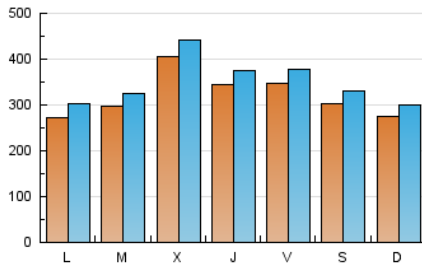

1. Cifras totales y promedios (Nacional e Internacional)

MES - AÑO	NAVEGADORES UNICOS	VISITAS	PAGINAS
Junio - 2026	602.768	1.015.844	1.871.544
PROMEDIO DIARIO	31.796	34.725	62.385
PROMEDIO LUNES-VIERNES	32.833	35.928	67.646
PROMEDIO SABADO-DOMINGO	28.945	31.417	47.916
PAGINAS / VISITAS	1,80		
DURACION MEDIA VISITAS	0:02:00		
TIEMPO INTERACCIÓN MEDIO	0:01:20		

2. Secciones (Nacional e Internacional)

	PAGINAS	%
HOME	34.898	1.86 %
RESTO	1.836.646	98.14 %

3. Por día del mes (Nacional e Internacional)

Día	N. únicos	Visitas	Páginas	Día	N. únicos	Visitas	Páginas	Día	N. únicos	Visitas	Páginas
1	17.129	19.321	29.889	11	43.651	46.730	65.458	21	35.026	37.804	49.160
2	25.517	27.942	45.645	12	38.365	40.492	60.975	22	28.477	31.560	50.787
3	57.931	61.198	77.250	13	29.639	31.648	47.540	23	34.158	37.492	165.178
4	33.335	36.353	49.514	14	21.119	22.664	45.107	24	34.847	37.846	173.148
5	32.003	34.922	49.060	15	30.791	33.061	55.229	25	24.276	25.994	109.605
6	33.928	37.421	49.036	16	29.775	31.815	46.469	26	31.247	34.472	85.105
7	29.749	32.734	43.900	17	37.246	41.525	55.095	27	27.895	30.355	47.705
8	28.663	32.044	49.662	18	36.281	40.590	53.721	28	24.006	26.447	58.440
9	31.188	34.325	46.769	19	37.183	40.952	53.533	29	30.583	34.791	64.626
10	32.155	36.355	48.436	20	30.195	32.261	42.438	30	27.521	30.640	53.064

4. Gráficas (Nacional e Internacional)

4.1 Por día de la semana (promedio)

N. únicos / Visitas (x 100)

Páginas (x 100)

4.2 Por franja horaria (promedio)

Visitas_ (x 1000)

Páginas (x 1000)

4.3 Por meses