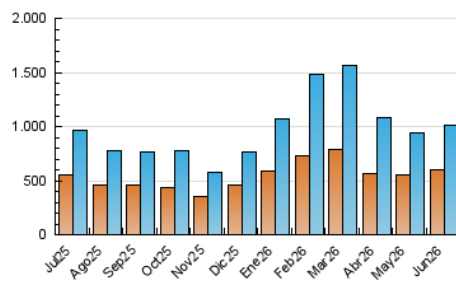

4.3 Por meses

N. únicos / Visitas (x 1000)