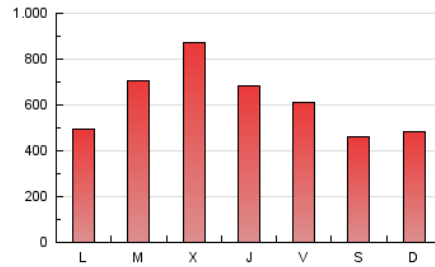

1. Cifras totales y promedios (Nacional)

MES - AÑO	NAVEGADORES UNICOS	VISITAS	PAGINAS
Junio - 2026	584.933	995.581	1.844.578
PROMEDIO DIARIO	31.103	34.018	61.486
PROMEDIO LUNES-VIERNES	32.078	35.155	66.688
PROMEDIO SABADO-DOMINGO	28.423	30.892	47.181
PAGINAS / VISITAS	1,81		
DURACION MEDIA VISITAS	0:02:00		
TIEMPO INTERACCIÓN MEDIO	0:01:21		

2. Secciones (Nacional)

	PAGINAS	%
HOME	33.719	1.83 %
RESTO	1.810.859	98.17 %

3. Por día del mes (Nacional)

Día	N. únicos	Visitas	Páginas	Día	N. únicos	Visitas	Páginas	Día	N. únicos	Visitas	Páginas
1	15.688	17.933	28.589	11	43.201	46.041	64.694	21	34.048	36.936	48.061
2	25.010	27.525	44.927	12	37.998	40.062	60.294	22	27.694	30.839	49.777
3	57.142	60.145	76.153	13	29.302	31.267	47.033	23	33.555	36.929	164.194
4	32.919	35.684	48.802	14	20.902	22.450	44.701	24	32.314	35.474	170.623
5	31.643	34.557	48.461	15	30.470	32.677	54.648	25	21.962	23.806	107.398
6	33.587	36.975	48.468	16	29.362	31.373	45.775	26	30.293	33.304	83.809
7	29.437	32.440	43.399	17	36.833	41.092	54.475	27	27.486	30.016	47.111
8	28.266	31.630	48.981	18	35.414	39.693	52.761	28	23.676	26.117	57.548
9	30.823	33.992	46.160	19	35.823	39.723	52.183	29	30.255	34.527	63.999
10	31.827	36.066	47.915	20	28.943	30.931	41.127	30	27.214	30.347	52.512

4. Gráficas (Nacional)

4.1 Por día de la semana (promedio)

N. únicos / Visitas (x 100)

Páginas (x 100)

4.2 Por franja horaria (promedio)

Visitas_ (x 1000)

Páginas (x 1000)

4.3 Por meses