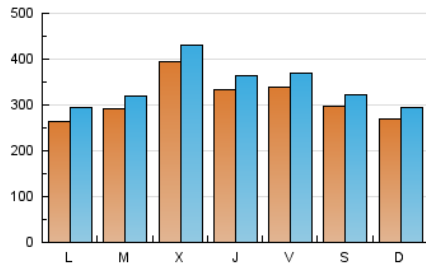

1. Cifras totales y promedios (Nacional)

MES - AÑO	NAVEGADORES UNICOS	VISITAS	PAGINAS
Junio - 2026	584.933	995.581	1.844.578
PROMEDIO DIARIO	31.103	34.018	61.486
PROMEDIO LUNES-VIERNES	32.078	35.155	66.688
PROMEDIO SABADO-DOMINGO	28.423	30.892	47.181
PAGINAS / VISITAS	1,81		
DURACION MEDIA VISITAS	0:02:00		
TIEMPO INTERACCIÓN MEDIO	0:01:21		

2. Secciones (Nacional)

	PAGINAS	%
HOME	33.719	1.83 %
RESTO	1.810.859	98.17 %

3. Por día del mes (Nacional)

Día	N. únicos	Visitas	Páginas	Día	N. únicos	Visitas	Páginas	Día	N. únicos	Visitas	Páginas
1	15.688	17.933	28.589	11	43.201	46.041	64.694	21	34.048	36.936	48.061
2	25.010	27.525	44.927	12	37.998	40.062	60.294	22	27.694	30.839	49.777
3	57.142	60.145	76.153	13	29.302	31.267	47.033	23	33.555	36.929	164.194
4	32.919	35.684	48.802	14	20.902	22.450	44.701	24	32.314	35.474	170.623
5	31.643	34.557	48.461	15	30.470	32.677	54.648	25	21.962	23.806	107.398
6	33.587	36.975	48.468	16	29.362	31.373	45.775	26	30.293	33.304	83.809
7	29.437	32.440	43.399	17	36.833	41.092	54.475	27	27.486	30.016	47.111
8	28.266	31.630	48.981	18	35.414	39.693	52.761	28	23.676	26.117	57.548
9	30.823	33.992	46.160	19	35.823	39.723	52.183	29	30.255	34.527	63.999
10	31.827	36.066	47.915	20	28.943	30.931	41.127	30	27.214	30.347	52.512

4. Gráficas (Nacional)

4.1 Por día de la semana (promedio)

N. únicos / Visitas (x 100)

Páginas (x 100)

4.2 Por franja horaria (promedio)

Visitas_ (x 1000)

Páginas (x 1000)

4.3 Por meses