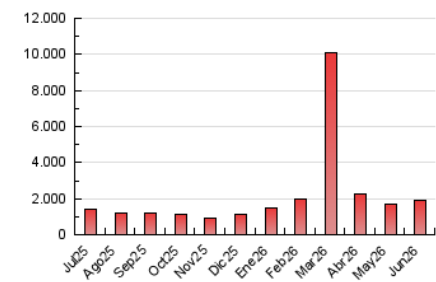

Páginas (x 1000)