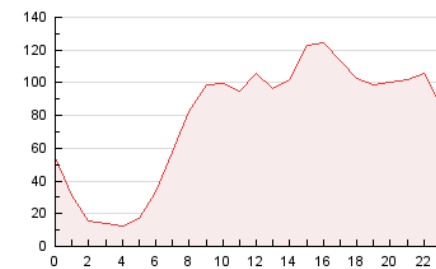

2. Secciones (Nacional e Internacional)

	PAGINAS	%
HOME	34.898	1.86 %
RESTO	1.836.646	98.14 %

3. Por día del mes (Nacional e Internacional)

Día	N. únicos	Visitas	Páginas	Día	N. únicos	Visitas	Páginas	Día	N. únicos	Visitas	Páginas
1	17.129	19.321	29.889	11	43.651	46.730	65.458	21	35.026	37.804	49.160
2	25.517	27.942	45.645	12	38.365	40.492	60.975	22	28.477	31.560	50.787
3	57.931	61.198	77.250	13	29.639	31.648	47.540	23	34.158	37.492	165.178
4	33.335	36.353	49.514	14	21.119	22.664	45.107	24	34.847	37.846	173.148
5	32.003	34.922	49.060	15	30.791	33.061	55.229	25	24.276	25.994	109.605
6	33.928	37.421	49.036	16	29.775	31.815	46.469	26	31.247	34.472	85.105
7	29.749	32.734	43.900	17	37.246	41.525	55.095	27	27.895	30.355	47.705
8	28.663	32.044	49.662	18	36.281	40.590	53.721	28	24.006	26.447	58.440
9	31.188	34.325	46.769	19	37.183	40.952	53.533	29	30.583	34.791	64.626
10	32.155	36.355	48.436	20	30.195	32.261	42.438	30	27.521	30.640	53.064

4. Gráficas (Nacional e Internacional)

4.1 Por día de la semana (promedio)

N. únicos / Visitas (x 100)

Páginas (x 100)

4.2 Por franja horaria (promedio)

Visitas_ (x 1000)

Páginas (x 1000)

4.3 Por meses