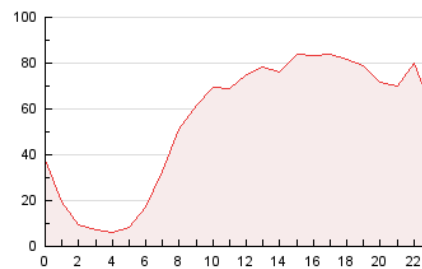

1. Cifras totales y promedios (Nacional)

MES - AÑO	NAVEGADORES UNICOS	VISITAS	PAGINAS
Junio - 2021	418.190	805.250	1.311.787
PROMEDIO DIARIO	22.086	26.842	43.726
PROMEDIO LUNES-VIERNES	23.057	28.582	46.869
PROMEDIO SABADO-DOMINGO	19.418	22.056	35.084
PAGINAS / VISITAS	1,63		
DURACION MEDIA VISITAS	0:02:34		
DURACION MEDIA PAGINAS	0:04:05		

2. Secciones (Nacional)

	PAGINAS	%
HOME	39.383	3.00 %
RESTO	1.272.404	97.00 %

3. Por día del mes (Nacional)

Día	N. únicos	Visitas	Páginas	Día	N. únicos	Visitas	Páginas	Día	N. únicos	Visitas	Páginas
1	21.720	27.817	51.813	11	21.049	25.565	42.949	21	23.870	29.399	47.073
2	22.021	27.674	50.209	12	14.467	16.605	28.872	22	25.830	31.914	51.117
3	25.157	31.288	50.707	13	13.004	14.773	28.237	23	23.588	28.251	45.283
4	23.445	30.300	49.661	14	22.800	27.399	47.368	24	21.610	24.961	36.741
5	19.632	22.905	37.120	15	26.139	32.814	53.920	25	24.379	28.230	43.004
6	16.327	18.900	29.744	16	22.722	28.897	48.355	26	21.445	24.063	37.818
7	19.829	25.431	43.576	17	22.349	28.032	47.607	27	18.425	20.645	33.027
8	20.502	26.005	42.024	18	24.654	30.259	47.016	28	22.270	26.758	42.313
9	21.537	27.336	44.533	19	30.934	34.915	50.490	29	26.026	33.858	54.394
10	20.371	25.145	41.507	20	21.109	23.640	35.364	30	25.379	31.471	49.945

4. Gráficas (Nacional)

4.1 Por día de la semana (promedio)

N. únicos / Visitas (x 100)

Páginas (x 100)

4.2 Por franja horaria (promedio)

Visitas (x 1000)

Páginas (x 1000)

4.3 Por meses