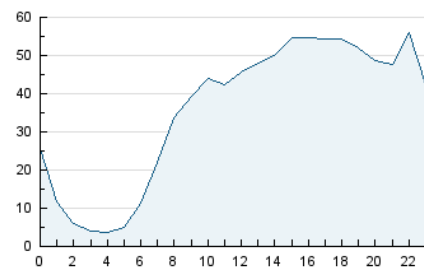

1. Cifras totales y promedios (Nacional e Internacional)

MES - AÑO	NAVEGADORES UNICOS	VISITAS	PAGINAS
Junio - 2021	461.427	856.511	1.389.665
PROMEDIO DIARIO	23.669	28.550	46.322
PROMEDIO LUNES-VIERNES	24.789	30.447	49.719
PROMEDIO SABADO-DOMINGO	20.592	23.334	36.982
PAGINAS / VISITAS	1,62		
DURACION MEDIA VISITAS	0:02:39		
DURACION MEDIA PAGINAS	0:04:15		

2. Secciones (Nacional e Internacional)

	PAGINAS	%
HOME	43.253	3.11 %
RESTO	1.346.412	96.89 %

3. Por día del mes (Nacional e Internacional)

Día	N. únicos	Visitas	Páginas	Día	N. únicos	Visitas	Páginas	Día	N. únicos	Visitas	Páginas
1	23.403	29.605	54.534	11	22.415	26.977	45.099	21	25.496	31.098	49.801
2	23.607	29.441	52.813	12	15.312	17.547	30.322	22	27.546	33.778	54.137
3	29.453	35.728	55.936	13	13.707	15.630	29.636	23	25.131	30.042	48.178
4	25.471	32.455	52.744	14	24.217	28.846	50.222	24	22.849	26.338	38.880
5	20.601	23.978	38.781	15	27.959	34.647	57.075	25	25.785	29.776	45.073
6	17.168	19.803	31.072	16	24.298	30.613	51.309	26	22.505	25.218	39.417
7	21.232	26.923	45.967	17	23.933	29.777	50.363	27	21.571	23.850	36.820
8	21.998	27.591	44.572	18	26.199	31.943	49.716	28	25.140	29.846	46.536
9	22.940	28.882	46.994	19	31.836	36.022	52.861	29	27.605	35.665	57.411
10	21.874	26.700	43.811	20	22.035	24.621	36.945	30	26.798	33.171	52.640

4. Gráficas (Nacional e Internacional)

4.1 Por día de la semana (promedio)

N. únicos / Visitas (x 100)

Páginas (x 100)

4.2 Por franja horaria (promedio)

Visitas (x 1000)

Páginas (x 1000)

4.3 Por meses