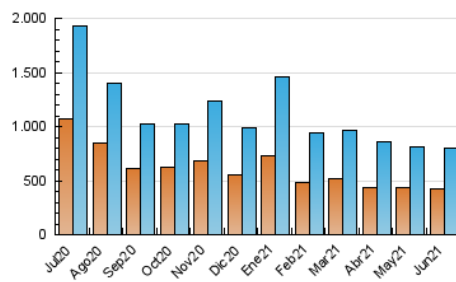

4.3 Por meses

N. únicos / Visitas (x 1000)