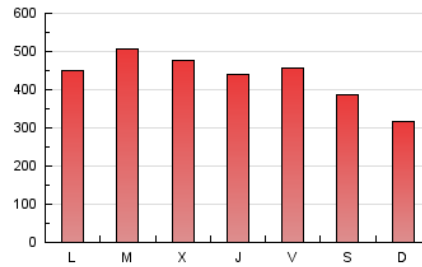

1. Cifras totales y promedios (Nacional)

MES - AÑO	NAVEGADORES UNICOS	VISITAS	PAGINAS
Junio - 2021	418.190	805.250	1.311.787
PROMEDIO DIARIO	22.086	26.842	43.726
PROMEDIO LUNES-VIERNES	23.057	28.582	46.869
PROMEDIO SABADO-DOMINGO	19.418	22.056	35.084
PAGINAS / VISITAS	1,63		
DURACION MEDIA VISITAS	0:02:34		
DURACION MEDIA PAGINAS	0:04:05		

2. Secciones (Nacional)

	PAGINAS	%
HOME	39.383	3.00 %
RESTO	1.272.404	97.00 %

3. Por día del mes (Nacional)

Día	N. únicos	Visitas	Páginas	Día	N. únicos	Visitas	Páginas	Día	N. únicos	Visitas	Páginas
1	21.720	27.817	51.813	11	21.049	25.565	42.949	21	23.870	29.399	47.073
2	22.021	27.674	50.209	12	14.467	16.605	28.872	22	25.830	31.914	51.117
3	25.157	31.288	50.707	13	13.004	14.773	28.237	23	23.588	28.251	45.283
4	23.445	30.300	49.661	14	22.800	27.399	47.368	24	21.610	24.961	36.741
5	19.632	22.905	37.120	15	26.139	32.814	53.920	25	24.379	28.230	43.004
6	16.327	18.900	29.744	16	22.722	28.897	48.355	26	21.445	24.063	37.818
7	19.829	25.431	43.576	17	22.349	28.032	47.607	27	18.425	20.645	33.027
8	20.502	26.005	42.024	18	24.654	30.259	47.016	28	22.270	26.758	42.313
9	21.537	27.336	44.533	19	30.934	34.915	50.490	29	26.026	33.858	54.394
10	20.371	25.145	41.507	20	21.109	23.640	35.364	30	25.379	31.471	49.945

4. Gráficas (Nacional)

4.1 Por día de la semana (promedio)

N. únicos / Visitas (x 100)

Páginas (x 100)

4.2 Por franja horaria (promedio)

Visitas (x 1000)

Páginas (x 1000)

4.3 Por meses