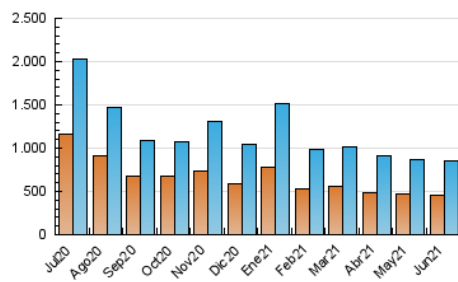

4.3 Por meses

N. únicos / Visitas (x 1000)