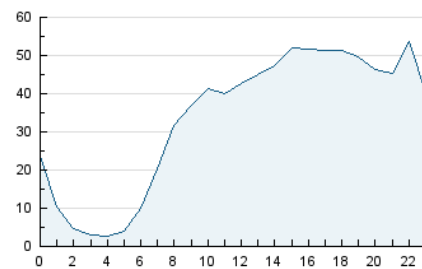

1. Cifras totales y promedios (Nacional)

MES - AÑO	NAVEGADORES UNICOS	VISITAS	PAGINAS
Junio - 2021	418.190	805.250	1.311.787
PROMEDIO DIARIO	22.086	26.842	43.726
PROMEDIO LUNES-VIERNES	23.057	28.582	46.869
PROMEDIO SABADO-DOMINGO	19.418	22.056	35.084
PAGINAS / VISITAS	1,63		
DURACION MEDIA VISITAS	0:02:34		
DURACION MEDIA PAGINAS	0:04:05		

2. Secciones (Nacional)

	PAGINAS	%
HOME	39.383	3.00 %
RESTO	1.272.404	97.00 %

3. Por día del mes (Nacional)

Día	N. únicos	Visitas	Páginas	Día	N. únicos	Visitas	Páginas	Día	N. únicos	Visitas	Páginas
1	21.720	27.817	51.813	11	21.049	25.565	42.949	21	23.870	29.399	47.073
2	22.021	27.674	50.209	12	14.467	16.605	28.872	22	25.830	31.914	51.117
3	25.157	31.288	50.707	13	13.004	14.773	28.237	23	23.588	28.251	45.283
4	23.445	30.300	49.661	14	22.800	27.399	47.368	24	21.610	24.961	36.741
5	19.632	22.905	37.120	15	26.139	32.814	53.920	25	24.379	28.230	43.004
6	16.327	18.900	29.744	16	22.722	28.897	48.355	26	21.445	24.063	37.818
7	19.829	25.431	43.576	17	22.349	28.032	47.607	27	18.425	20.645	33.027
8	20.502	26.005	42.024	18	24.654	30.259	47.016	28	22.270	26.758	42.313
9	21.537	27.336	44.533	19	30.934	34.915	50.490	29	26.026	33.858	54.394
10	20.371	25.145	41.507	20	21.109	23.640	35.364	30	25.379	31.471	49.945

4. Gráficas (Nacional)

4.1 Por día de la semana (promedio)

N. únicos / Visitas (x 100)

Páginas (x 100)

4.2 Por franja horaria (promedio)

Visitas (x 1000)

Páginas (x 1000)

4.3 Por meses