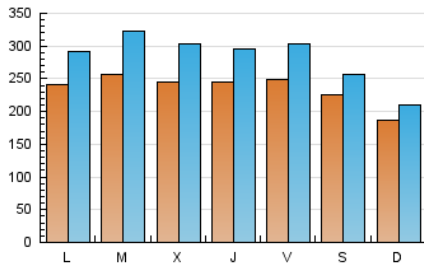

1. Cifras totales y promedios (Nacional e Internacional)

MES - AÑO	NAVEGADORES UNICOS	VISITAS	PAGINAS
Junio - 2021	461.427	856.511	1.389.665
PROMEDIO DIARIO	23.669	28.550	46.322
PROMEDIO LUNES-VIERNES	24.789	30.447	49.719
PROMEDIO SABADO-DOMINGO	20.592	23.334	36.982
PAGINAS / VISITAS	1,62		
DURACION MEDIA VISITAS	0:02:39		
DURACION MEDIA PAGINAS	0:04:15		

2. Secciones (Nacional e Internacional)

	PAGINAS	%
HOME	43.253	3.11 %
RESTO	1.346.412	96.89 %

3. Por día del mes (Nacional e Internacional)

Día	N. únicos	Visitas	Páginas	Día	N. únicos	Visitas	Páginas	Día	N. únicos	Visitas	Páginas
1	23.403	29.605	54.534	11	22.415	26.977	45.099	21	25.496	31.098	49.801
2	23.607	29.441	52.813	12	15.312	17.547	30.322	22	27.546	33.778	54.137
3	29.453	35.728	55.936	13	13.707	15.630	29.636	23	25.131	30.042	48.178
4	25.471	32.455	52.744	14	24.217	28.846	50.222	24	22.849	26.338	38.880
5	20.601	23.978	38.781	15	27.959	34.647	57.075	25	25.785	29.776	45.073
6	17.168	19.803	31.072	16	24.298	30.613	51.309	26	22.505	25.218	39.417
7	21.232	26.923	45.967	17	23.933	29.777	50.363	27	21.571	23.850	36.820
8	21.998	27.591	44.572	18	26.199	31.943	49.716	28	25.140	29.846	46.536
9	22.940	28.882	46.994	19	31.836	36.022	52.861	29	27.605	35.665	57.411
10	21.874	26.700	43.811	20	22.035	24.621	36.945	30	26.798	33.171	52.640

4. Gráficas (Nacional e Internacional)

4.1 Por día de la semana (promedio)

N. únicos / Visitas (x 100)

Páginas (x 100)

4.2 Por franja horaria (promedio)

Visitas (x 1000)

Páginas (x 1000)

4.3 Por meses