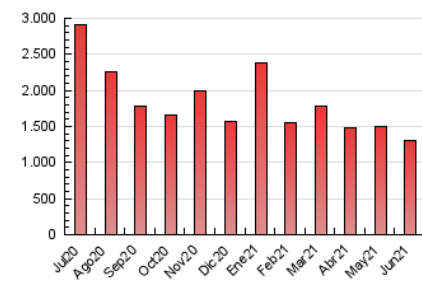

1. Cifras totales y promedios (Nacional)

MES - AÑO	NAVEGADORES UNICOS	VISITAS	PAGINAS
Junio - 2021	418.190	805.250	1.311.787
PROMEDIO DIARIO	22.086	26.842	43.726
PROMEDIO LUNES-VIERNES	23.057	28.582	46.869
PROMEDIO SABADO-DOMINGO	19.418	22.056	35.084
PAGINAS / VISITAS	1,63		
DURACION MEDIA VISITAS	0:02:34		
DURACION MEDIA PAGINAS	0:04:05		

2. Secciones (Nacional)

	PAGINAS	%
HOME	39.383	3.00 %
RESTO	1.272.404	97.00 %

3. Por día del mes (Nacional)

Día	N. únicos	Visitas	Páginas	Día	N. únicos	Visitas	Páginas	Día	N. únicos	Visitas	Páginas
1	21.720	27.817	51.813	11	21.049	25.565	42.949	21	23.870	29.399	47.073
2	22.021	27.674	50.209	12	14.467	16.605	28.872	22	25.830	31.914	51.117
3	25.157	31.288	50.707	13	13.004	14.773	28.237	23	23.588	28.251	45.283
4	23.445	30.300	49.661	14	22.800	27.399	47.368	24	21.610	24.961	36.741
5	19.632	22.905	37.120	15	26.139	32.814	53.920	25	24.379	28.230	43.004
6	16.327	18.900	29.744	16	22.722	28.897	48.355	26	21.445	24.063	37.818
7	19.829	25.431	43.576	17	22.349	28.032	47.607	27	18.425	20.645	33.027
8	20.502	26.005	42.024	18	24.654	30.259	47.016	28	22.270	26.758	42.313
9	21.537	27.336	44.533	19	30.934	34.915	50.490	29	26.026	33.858	54.394
10	20.371	25.145	41.507	20	21.109	23.640	35.364	30	25.379	31.471	49.945

4. Gráficas (Nacional)

4.1 Por día de la semana (promedio)

N. únicos / Visitas (x 100)

Páginas (x 100)

4.2 Por franja horaria (promedio)

Visitas (x 1000)

Páginas (x 1000)

4.3 Por meses

N. únicos / Visitas (x 1000)

Páginas (x 1000)

5. Observaciones

Este Medio Electrónico de Comunicación ha sido medido por la herramienta Google Analytics de Google

6. Definiciones básicas (Para más información ver Normas Técnicas para el Control de los Medios Electrónicos de Comunicación)