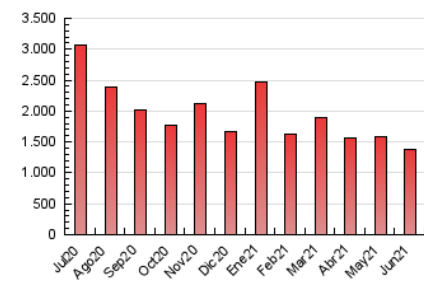

Páginas (x 1000)