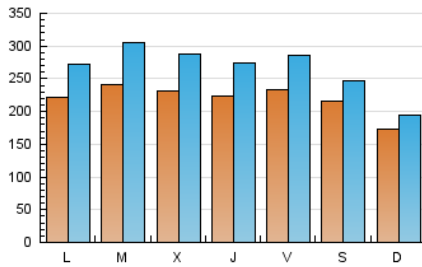

1. Cifras totales y promedios (Nacional)

MES - AÑO	NAVEGADORES UNICOS	VISITAS	PAGINAS
Junio - 2021	418.190	805.250	1.311.787
PROMEDIO DIARIO	22.086	26.842	43.726
PROMEDIO LUNES-VIERNES	23.057	28.582	46.869
PROMEDIO SABADO-DOMINGO	19.418	22.056	35.084
PAGINAS / VISITAS	1,63		
DURACION MEDIA VISITAS	0:02:34		
DURACION MEDIA PAGINAS	0:04:05		

2. Secciones (Nacional)

	PAGINAS	%
HOME	39.383	3.00 %
RESTO	1.272.404	97.00 %

3. Por día del mes (Nacional)

Día	N. únicos	Visitas	Páginas	Día	N. únicos	Visitas	Páginas	Día	N. únicos	Visitas	Páginas
1	21.720	27.817	51.813	11	21.049	25.565	42.949	21	23.870	29.399	47.073
2	22.021	27.674	50.209	12	14.467	16.605	28.872	22	25.830	31.914	51.117
3	25.157	31.288	50.707	13	13.004	14.773	28.237	23	23.588	28.251	45.283
4	23.445	30.300	49.661	14	22.800	27.399	47.368	24	21.610	24.961	36.741
5	19.632	22.905	37.120	15	26.139	32.814	53.920	25	24.379	28.230	43.004
6	16.327	18.900	29.744	16	22.722	28.897	48.355	26	21.445	24.063	37.818
7	19.829	25.431	43.576	17	22.349	28.032	47.607	27	18.425	20.645	33.027
8	20.502	26.005	42.024	18	24.654	30.259	47.016	28	22.270	26.758	42.313
9	21.537	27.336	44.533	19	30.934	34.915	50.490	29	26.026	33.858	54.394
10	20.371	25.145	41.507	20	21.109	23.640	35.364	30	25.379	31.471	49.945

4. Gráficas (Nacional)

4.1 Por día de la semana (promedio)

N. únicos / Visitas (x 100)

Páginas (x 100)

4.2 Por franja horaria (promedio)

Visitas (x 1000)

Páginas (x 1000)

4.3 Por meses