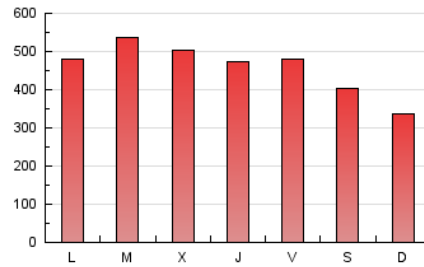

1. Cifras totales y promedios (Nacional e Internacional)

MES - AÑO	NAVEGADORES UNICOS	VISITAS	PAGINAS
Junio - 2021	461.427	856.511	1.389.665
PROMEDIO DIARIO	23.669	28.550	46.322
PROMEDIO LUNES-VIERNES	24.789	30.447	49.719
PROMEDIO SABADO-DOMINGO	20.592	23.334	36.982
PAGINAS / VISITAS	1,62		
DURACION MEDIA VISITAS	0:02:39		
DURACION MEDIA PAGINAS	0:04:15		

2. Secciones (Nacional e Internacional)

	PAGINAS	%
HOME	43.253	3.11 %
RESTO	1.346.412	96.89 %

3. Por día del mes (Nacional e Internacional)

Día	N. únicos	Visitas	Páginas	Día	N. únicos	Visitas	Páginas	Día	N. únicos	Visitas	Páginas
1	23.403	29.605	54.534	11	22.415	26.977	45.099	21	25.496	31.098	49.801
2	23.607	29.441	52.813	12	15.312	17.547	30.322	22	27.546	33.778	54.137
3	29.453	35.728	55.936	13	13.707	15.630	29.636	23	25.131	30.042	48.178
4	25.471	32.455	52.744	14	24.217	28.846	50.222	24	22.849	26.338	38.880
5	20.601	23.978	38.781	15	27.959	34.647	57.075	25	25.785	29.776	45.073
6	17.168	19.803	31.072	16	24.298	30.613	51.309	26	22.505	25.218	39.417
7	21.232	26.923	45.967	17	23.933	29.777	50.363	27	21.571	23.850	36.820
8	21.998	27.591	44.572	18	26.199	31.943	49.716	28	25.140	29.846	46.536
9	22.940	28.882	46.994	19	31.836	36.022	52.861	29	27.605	35.665	57.411
10	21.874	26.700	43.811	20	22.035	24.621	36.945	30	26.798	33.171	52.640

4. Gráficas (Nacional e Internacional)

4.1 Por día de la semana (promedio)

N. únicos / Visitas (x 100)

Páginas (x 100)

4.2 Por franja horaria (promedio)

Visitas (x 1000)

Páginas (x 1000)

4.3 Por meses