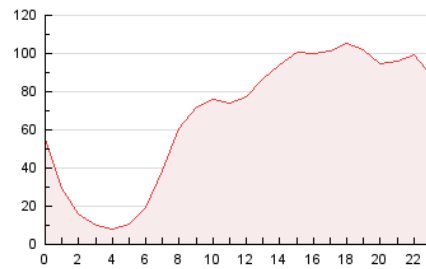

2. Secciones (Nacional)

	PAGINAS	%
HOME	28.305	1.75 %
RESTO	1.586.025	98.25 %

3. Por día del mes (Nacional)

Día	N. únicos	Visitas	Páginas	Día	N. únicos	Visitas	Páginas	Día	N. únicos	Visitas	Páginas
1	31.933	36.307	59.910	11	35.747	40.519	66.787	21	19.312	20.946	31.688
2	42.878	47.536	78.003	12	29.899	34.662	59.295	22	23.862	26.680	42.603
3	48.608	53.240	80.492	13	22.465	25.032	39.667	23	30.695	35.687	57.502
4	37.754	42.354	68.618	14	22.290	24.306	38.905	24	39.135	42.248	60.756
5	31.908	36.179	59.955	15	28.686	32.776	53.063	25	21.792	24.671	41.838
6	24.278	27.121	43.773	16	33.074	37.599	58.084	26	21.627	24.367	40.702
7	23.474	27.240	46.307	17	36.002	39.790	62.669	27	19.283	21.068	34.510
8	21.369	24.496	60.557	18	24.106	27.797	47.609	28	19.144	20.740	32.780
9	31.432	36.759	65.624	19	33.588	38.200	59.711	29	28.568	32.647	53.026
10	44.550	50.467	79.577	20	23.034	25.410	39.555	30	27.589	31.208	50.764

4. Gráficas (Nacional)

4.1 Por día de la semana (promedio)

N. únicos / Visitas (x 100)

Páginas (x 100)

4.2 Por franja horaria (promedio)

Visitas (x 1000)

Páginas (x 1000)

4.3 Por meses