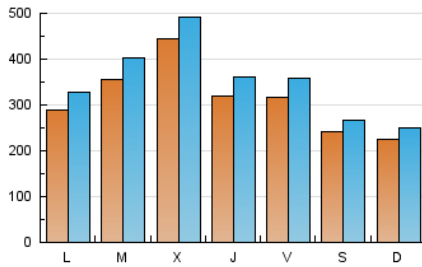

1. Cifras totales y promedios (Nacional e Internacional)

MES - AÑO	NAVEGADORES UNICOS	VISITAS	PAGINAS
Junio - 2020	640.413	1.056.200	1.725.742
PROMEDIO DIARIO	31.416	35.207	57.525
PROMEDIO LUNES-VIERNES	34.340	38.641	63.441
PROMEDIO SABADO-DOMINGO	23.376	25.761	41.255
PAGINAS / VISITAS	1,63		
DURACION MEDIA VISITAS	0:02:31		
DURACION MEDIA PAGINAS	0:03:58		

2. Secciones (Nacional e Internacional)

	PAGINAS	%
HOME	30.295	1.76 %
RESTO	1.695.447	98.24 %

3. Por día del mes (Nacional e Internacional)

Día	N. únicos	Visitas	Páginas	Día	N. únicos	Visitas	Páginas	Día	N. únicos	Visitas	Páginas
1	34.136	38.608	63.475	11	38.268	43.193	71.034	21	20.659	22.276	33.855
2	45.182	49.963	81.748	12	32.139	37.102	63.735	22	25.762	28.621	45.718
3	50.577	55.418	84.621	13	24.494	27.105	42.904	23	33.829	39.044	62.445
4	39.680	44.450	72.540	14	23.877	25.964	41.590	24	41.941	45.251	65.020
5	34.006	38.350	63.509	15	30.924	35.073	56.927	25	24.065	26.979	45.605
6	25.892	28.832	46.756	16	35.394	39.950	62.042	26	23.837	26.863	44.427
7	24.896	28.823	49.022	17	37.996	41.990	66.034	27	21.137	23.078	37.554
8	23.440	26.612	64.621	18	26.263	30.046	51.671	28	20.976	22.632	35.819
9	34.078	39.534	70.578	19	36.398	41.197	64.616	29	30.695	34.923	56.521
10	47.185	53.481	84.360	20	25.077	27.379	42.537	30	29.691	33.463	54.458

4. Gráficas (Nacional e Internacional)

4.1 Por día de la semana (promedio)

N. únicos / Visitas (x 100)

Páginas (x 100)

4.2 Por franja horaria (promedio)

Visitas (x 1000)

Páginas (x 1000)

4.3 Por meses