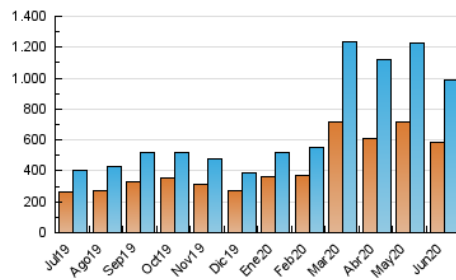

4.3 Por meses

N. únicos / Visitas (x 1000)