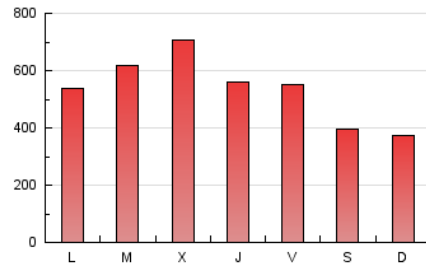

1. Cifras totales y promedios (Nacional)

MES - AÑO	NAVEGADORES UNICOS	VISITAS	PAGINAS
Junio - 2020	582.194	988.052	1.614.330
PROMEDIO DIARIO	29.269	32.935	53.811
PROMEDIO LUNES-VIERNES	32.036	36.190	59.416
PROMEDIO SABADO-DOMINGO	21.660	23.983	38.398
PAGINAS / VISITAS	1,63		
DURACION MEDIA VISITAS	0:02:24		
DURACION MEDIA PAGINAS	0:03:48		

2. Secciones (Nacional)

	PAGINAS	%
HOME	28.305	1.75 %
RESTO	1.586.025	98.25 %

3. Por día del mes (Nacional)

Día	N. únicos	Visitas	Páginas	Día	N. únicos	Visitas	Páginas	Día	N. únicos	Visitas	Páginas
1	31.933	36.307	59.910	11	35.747	40.519	66.787	21	19.312	20.946	31.688
2	42.878	47.536	78.003	12	29.899	34.662	59.295	22	23.862	26.680	42.603
3	48.608	53.240	80.492	13	22.465	25.032	39.667	23	30.695	35.687	57.502
4	37.754	42.354	68.618	14	22.290	24.306	38.905	24	39.135	42.248	60.756
5	31.908	36.179	59.955	15	28.686	32.776	53.063	25	21.792	24.671	41.838
6	24.278	27.121	43.773	16	33.074	37.599	58.084	26	21.627	24.367	40.702
7	23.474	27.240	46.307	17	36.002	39.790	62.669	27	19.283	21.068	34.510
8	21.369	24.496	60.557	18	24.106	27.797	47.609	28	19.144	20.740	32.780
9	31.432	36.759	65.624	19	33.588	38.200	59.711	29	28.568	32.647	53.026
10	44.550	50.467	79.577	20	23.034	25.410	39.555	30	27.589	31.208	50.764

4. Gráficas (Nacional)

4.1 Por día de la semana (promedio)

N. únicos / Visitas (x 100)

Páginas (x 100)

4.2 Por franja horaria (promedio)

Visitas (x 1000)

Páginas (x 1000)

4.3 Por meses