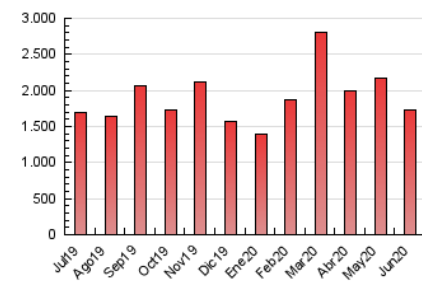

Páginas (x 1000)