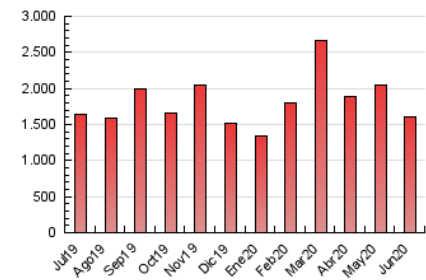

Páginas (x 1000)