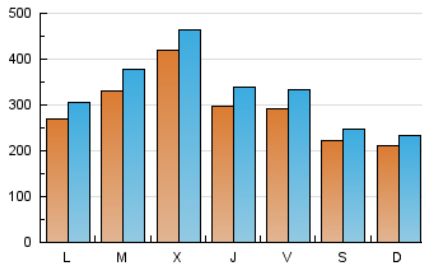

1. Cifras totales y promedios (Nacional)

MES - AÑO	NAVEGADORES UNICOS	VISITAS	PAGINAS
Junio - 2020	582.194	988.052	1.614.330
PROMEDIO DIARIO	29.269	32.935	53.811
PROMEDIO LUNES-VIERNES	32.036	36.190	59.416
PROMEDIO SABADO-DOMINGO	21.660	23.983	38.398
PAGINAS / VISITAS	1,63		
DURACION MEDIA VISITAS	0:02:24		
DURACION MEDIA PAGINAS	0:03:48		

2. Secciones (Nacional)

	PAGINAS	%
HOME	28.305	1.75 %
RESTO	1.586.025	98.25 %

3. Por día del mes (Nacional)

Día	N. únicos	Visitas	Páginas	Día	N. únicos	Visitas	Páginas	Día	N. únicos	Visitas	Páginas
1	31.933	36.307	59.910	11	35.747	40.519	66.787	21	19.312	20.946	31.688
2	42.878	47.536	78.003	12	29.899	34.662	59.295	22	23.862	26.680	42.603
3	48.608	53.240	80.492	13	22.465	25.032	39.667	23	30.695	35.687	57.502
4	37.754	42.354	68.618	14	22.290	24.306	38.905	24	39.135	42.248	60.756
5	31.908	36.179	59.955	15	28.686	32.776	53.063	25	21.792	24.671	41.838
6	24.278	27.121	43.773	16	33.074	37.599	58.084	26	21.627	24.367	40.702
7	23.474	27.240	46.307	17	36.002	39.790	62.669	27	19.283	21.068	34.510
8	21.369	24.496	60.557	18	24.106	27.797	47.609	28	19.144	20.740	32.780
9	31.432	36.759	65.624	19	33.588	38.200	59.711	29	28.568	32.647	53.026
10	44.550	50.467	79.577	20	23.034	25.410	39.555	30	27.589	31.208	50.764

4. Gráficas (Nacional)

4.1 Por día de la semana (promedio)

N. únicos / Visitas (x 100)

Páginas (x 100)

4.2 Por franja horaria (promedio)

Visitas (x 1000)

Páginas (x 1000)

4.3 Por meses