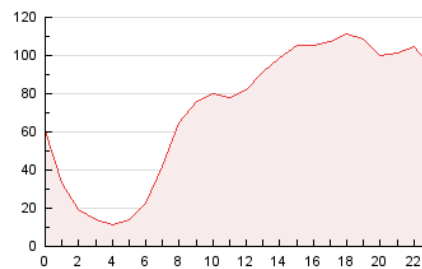

2. Secciones (Nacional e Internacional)

	PAGINAS	%
HOME	30.295	1.76 %
RESTO	1.695.447	98.24 %

3. Por día del mes (Nacional e Internacional)

Día	N. únicos	Visitas	Páginas	Día	N. únicos	Visitas	Páginas	Día	N. únicos	Visitas	Páginas
1	34.136	38.608	63.475	11	38.268	43.193	71.034	21	20.659	22.276	33.855
2	45.182	49.963	81.748	12	32.139	37.102	63.735	22	25.762	28.621	45.718
3	50.577	55.418	84.621	13	24.494	27.105	42.904	23	33.829	39.044	62.445
4	39.680	44.450	72.540	14	23.877	25.964	41.590	24	41.941	45.251	65.020
5	34.006	38.350	63.509	15	30.924	35.073	56.927	25	24.065	26.979	45.605
6	25.892	28.832	46.756	16	35.394	39.950	62.042	26	23.837	26.863	44.427
7	24.896	28.823	49.022	17	37.996	41.990	66.034	27	21.137	23.078	37.554
8	23.440	26.612	64.621	18	26.263	30.046	51.671	28	20.976	22.632	35.819
9	34.078	39.534	70.578	19	36.398	41.197	64.616	29	30.695	34.923	56.521
10	47.185	53.481	84.360	20	25.077	27.379	42.537	30	29.691	33.463	54.458

4. Gráficas (Nacional e Internacional)

4.1 Por día de la semana (promedio)

N. únicos / Visitas (x 100)

Páginas (x 100)

4.2 Por franja horaria (promedio)

Visitas (x 1000)

Páginas (x 1000)

4.3 Por meses