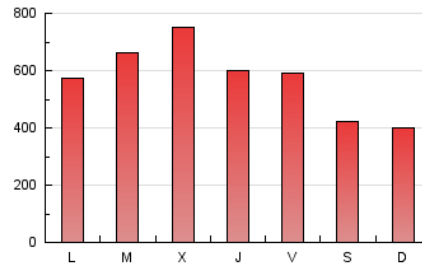

1. Cifras totales y promedios (Nacional e Internacional)

MES - AÑO	NAVEGADORES UNICOS	VISITAS	PAGINAS
Junio - 2020	640.413	1.056.200	1.725.742
PROMEDIO DIARIO	31.416	35.207	57.525
PROMEDIO LUNES-VIERNES	34.340	38.641	63.441
PROMEDIO SABADO-DOMINGO	23.376	25.761	41.255
PAGINAS / VISITAS	1,63		
DURACION MEDIA VISITAS	0:02:31		
DURACION MEDIA PAGINAS	0:03:58		

2. Secciones (Nacional e Internacional)

	PAGINAS	%
HOME	30.295	1.76 %
RESTO	1.695.447	98.24 %

3. Por día del mes (Nacional e Internacional)

Día	N. únicos	Visitas	Páginas	Día	N. únicos	Visitas	Páginas	Día	N. únicos	Visitas	Páginas
1	34.136	38.608	63.475	11	38.268	43.193	71.034	21	20.659	22.276	33.855
2	45.182	49.963	81.748	12	32.139	37.102	63.735	22	25.762	28.621	45.718
3	50.577	55.418	84.621	13	24.494	27.105	42.904	23	33.829	39.044	62.445
4	39.680	44.450	72.540	14	23.877	25.964	41.590	24	41.941	45.251	65.020
5	34.006	38.350	63.509	15	30.924	35.073	56.927	25	24.065	26.979	45.605
6	25.892	28.832	46.756	16	35.394	39.950	62.042	26	23.837	26.863	44.427
7	24.896	28.823	49.022	17	37.996	41.990	66.034	27	21.137	23.078	37.554
8	23.440	26.612	64.621	18	26.263	30.046	51.671	28	20.976	22.632	35.819
9	34.078	39.534	70.578	19	36.398	41.197	64.616	29	30.695	34.923	56.521
10	47.185	53.481	84.360	20	25.077	27.379	42.537	30	29.691	33.463	54.458

4. Gráficas (Nacional e Internacional)

4.1 Por día de la semana (promedio)

N. únicos / Visitas (x 100)

Páginas (x 100)

4.2 Por franja horaria (promedio)

Visitas (x 1000)

Páginas (x 1000)

4.3 Por meses