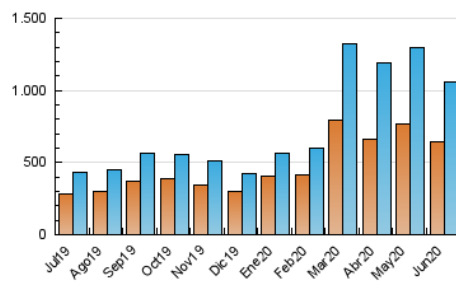

4.3 Por meses

N. únicos / Visitas (x 1000)