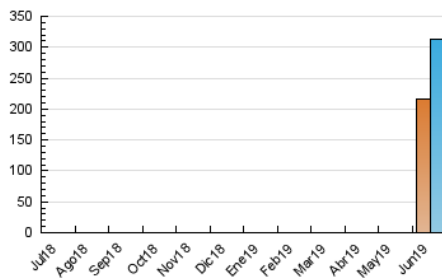

4.3 Por meses

N. únicos / Visitas (x 1000)