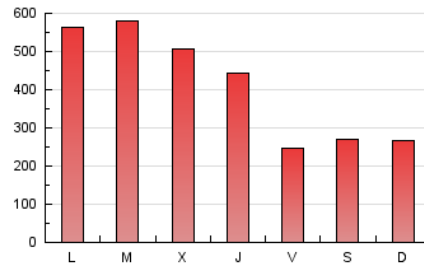

1. Cifras totales y promedios (Nacional)

MES - AÑO	NAVEGADORES UNICOS	VISITAS	PAGINAS
Junio - 2019	215.644	313.930	1.203.786
PROMEDIO DIARIO	9.548	10.464	40.126
PROMEDIO LUNES-VIERNES	10.064	11.074	46.743
PROMEDIO SABADO-DOMINGO	8.517	9.245	26.892
PAGINAS / VISITAS	3,83		
DURACION MEDIA VISITAS	0:00:47		
DURACION MEDIA PAGINAS	0:00:17		

2. Secciones (Nacional)

	PAGINAS	%
HOME	11.130	0.92 %
RESTO	1.192.656	99.08 %

3. Por día del mes (Nacional)

Día	N. únicos	Visitas	Páginas	Día	N. únicos	Visitas	Páginas	Día	N. únicos	Visitas	Páginas
1	8.703	9.413	56.820	11	11.748	12.757	136.526	21	11.097	11.989	17.553
2	7.646	8.415	56.740	12	10.292	11.243	114.204	22	10.318	10.898	16.601
3	8.971	9.987	23.315	13	10.946	12.095	94.625	23	9.613	10.278	14.504
4	9.721	10.811	20.422	14	9.290	10.237	34.649	24	7.293	8.229	57.880
5	9.169	10.056	17.422	15	8.279	9.121	17.180	25	7.965	8.722	53.968
6	7.877	8.744	15.851	16	8.345	9.132	22.645	26	8.900	9.870	51.949
7	7.646	8.495	14.648	17	8.935	9.820	20.074	27	9.938	10.770	42.708
8	6.461	7.047	13.228	18	9.788	10.815	20.721	28	11.736	12.905	32.444
9	6.465	7.146	12.300	19	10.887	11.919	18.504	29	10.410	11.283	30.976
10	14.729	16.410	123.679	20	14.348	15.603	23.725	30	8.933	9.720	27.925

4. Gráficas (Nacional)

4.1 Por día de la semana (promedio)

N. únicos / Visitas (x 100)

Páginas (x 100)

4.2 Por franja horaria (promedio)

Visitas (x 1000)

Páginas (x 1000)

4.3 Por meses