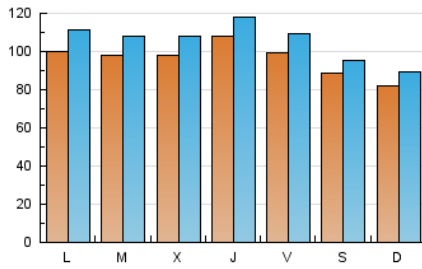

1. Cifras totales y promedios (Nacional)

MES - AÑO	NAVEGADORES UNICOS	VISITAS	PAGINAS
Junio - 2019	215.644	313.930	1.203.786
PROMEDIO DIARIO	9.548	10.464	40.126
PROMEDIO LUNES-VIERNES	10.064	11.074	46.743
PROMEDIO SABADO-DOMINGO	8.517	9.245	26.892
PAGINAS / VISITAS	3,83		
DURACION MEDIA VISITAS	0:00:47		
DURACION MEDIA PAGINAS	0:00:17		

2. Secciones (Nacional)

	PAGINAS	%
HOME	11.130	0.92 %
RESTO	1.192.656	99.08 %

3. Por día del mes (Nacional)

Día	N. únicos	Visitas	Páginas	Día	N. únicos	Visitas	Páginas	Día	N. únicos	Visitas	Páginas
1	8.703	9.413	56.820	11	11.748	12.757	136.526	21	11.097	11.989	17.553
2	7.646	8.415	56.740	12	10.292	11.243	114.204	22	10.318	10.898	16.601
3	8.971	9.987	23.315	13	10.946	12.095	94.625	23	9.613	10.278	14.504
4	9.721	10.811	20.422	14	9.290	10.237	34.649	24	7.293	8.229	57.880
5	9.169	10.056	17.422	15	8.279	9.121	17.180	25	7.965	8.722	53.968
6	7.877	8.744	15.851	16	8.345	9.132	22.645	26	8.900	9.870	51.949
7	7.646	8.495	14.648	17	8.935	9.820	20.074	27	9.938	10.770	42.708
8	6.461	7.047	13.228	18	9.788	10.815	20.721	28	11.736	12.905	32.444
9	6.465	7.146	12.300	19	10.887	11.919	18.504	29	10.410	11.283	30.976
10	14.729	16.410	123.679	20	14.348	15.603	23.725	30	8.933	9.720	27.925

4. Gráficas (Nacional)

4.1 Por día de la semana (promedio)

N. únicos / Visitas (x 100)

Páginas (x 100)

4.2 Por franja horaria (promedio)

Visitas (x 1000)

Páginas (x 1000)

4.3 Por meses