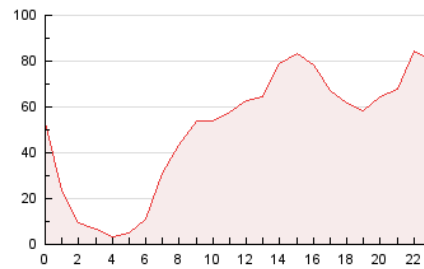

2. Secciones (Nacional)

	PAGINAS	%
HOME	11.130	0.92 %
RESTO	1.192.656	99.08 %

3. Por día del mes (Nacional)

Día	N. únicos	Visitas	Páginas	Día	N. únicos	Visitas	Páginas	Día	N. únicos	Visitas	Páginas
1	8.703	9.413	56.820	11	11.748	12.757	136.526	21	11.097	11.989	17.553
2	7.646	8.415	56.740	12	10.292	11.243	114.204	22	10.318	10.898	16.601
3	8.971	9.987	23.315	13	10.946	12.095	94.625	23	9.613	10.278	14.504
4	9.721	10.811	20.422	14	9.290	10.237	34.649	24	7.293	8.229	57.880
5	9.169	10.056	17.422	15	8.279	9.121	17.180	25	7.965	8.722	53.968
6	7.877	8.744	15.851	16	8.345	9.132	22.645	26	8.900	9.870	51.949
7	7.646	8.495	14.648	17	8.935	9.820	20.074	27	9.938	10.770	42.708
8	6.461	7.047	13.228	18	9.788	10.815	20.721	28	11.736	12.905	32.444
9	6.465	7.146	12.300	19	10.887	11.919	18.504	29	10.410	11.283	30.976
10	14.729	16.410	123.679	20	14.348	15.603	23.725	30	8.933	9.720	27.925

4. Gráficas (Nacional)

4.1 Por día de la semana (promedio)

N. únicos / Visitas (x 100)

Páginas (x 100)

4.2 Por franja horaria (promedio)

Visitas (x 1000)

Páginas (x 1000)

4.3 Por meses