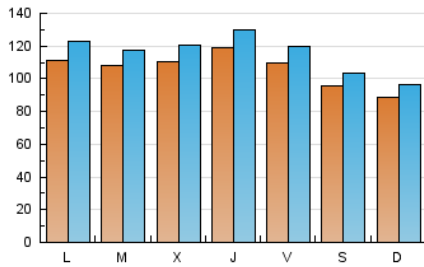

1. Cifras totales y promedios (Nacional e Internacional)

MES - AÑO	NAVEGADORES UNICOS	VISITAS	PAGINAS
Junio - 2019	242.310	344.261	1.245.834
PROMEDIO DIARIO	10.517	11.475	41.528
PROMEDIO LUNES-VIERNES	11.161	12.218	48.368
PROMEDIO SABADO-DOMINGO	9.229	9.991	27.847
PAGINAS / VISITAS	3,62		
DURACION MEDIA VISITAS	0:00:45		
DURACION MEDIA PAGINAS	0:00:17		

2. Secciones (Nacional e Internacional)

	PAGINAS	%
HOME	12.525	1.01 %
RESTO	1.233.309	98.99 %

3. Por día del mes (Nacional e Internacional)

Día	N. únicos	Visitas	Páginas	Día	N. únicos	Visitas	Páginas	Día	N. únicos	Visitas	Páginas
1	9.356	10.059	57.609	11	12.706	13.770	138.631	21	12.162	13.016	19.113
2	8.347	9.134	57.632	12	11.289	12.270	116.186	22	11.496	12.222	18.039
3	10.054	11.084	24.803	13	12.111	13.264	96.365	23	10.441	11.175	15.528
4	10.604	11.727	21.476	14	10.324	11.345	36.244	24	8.198	9.207	59.105
5	10.150	11.089	18.583	15	9.011	9.890	18.564	25	8.736	9.514	55.525
6	8.917	9.831	17.281	16	8.978	9.763	23.362	26	10.169	11.219	54.211
7	8.586	9.472	15.736	17	10.403	11.370	21.855	27	11.116	12.000	44.284
8	6.997	7.612	13.875	18	11.049	12.105	22.357	28	12.829	14.091	34.579
9	7.226	7.895	13.112	19	12.460	13.569	20.300	29	11.028	11.930	32.125
10	15.754	17.471	125.485	20	15.593	16.942	25.241	30	9.414	10.225	28.628

4. Gráficas (Nacional e Internacional)

4.1 Por día de la semana (promedio)

N. únicos / Visitas (x 100)

Páginas (x 100)

4.2 Por franja horaria (promedio)

Visitas (x 1000)

Páginas (x 1000)

4.3 Por meses