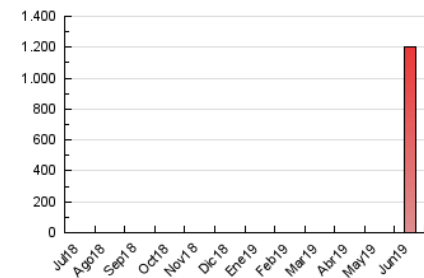

Páginas (x 1000)