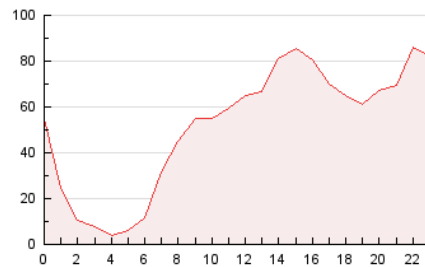

2. Secciones (Nacional e Internacional)

	PAGINAS	%
HOME	12.525	1.01 %
RESTO	1.233.309	98.99 %

3. Por día del mes (Nacional e Internacional)

Día	N. únicos	Visitas	Páginas	Día	N. únicos	Visitas	Páginas	Día	N. únicos	Visitas	Páginas
1	9.356	10.059	57.609	11	12.706	13.770	138.631	21	12.162	13.016	19.113
2	8.347	9.134	57.632	12	11.289	12.270	116.186	22	11.496	12.222	18.039
3	10.054	11.084	24.803	13	12.111	13.264	96.365	23	10.441	11.175	15.528
4	10.604	11.727	21.476	14	10.324	11.345	36.244	24	8.198	9.207	59.105
5	10.150	11.089	18.583	15	9.011	9.890	18.564	25	8.736	9.514	55.525
6	8.917	9.831	17.281	16	8.978	9.763	23.362	26	10.169	11.219	54.211
7	8.586	9.472	15.736	17	10.403	11.370	21.855	27	11.116	12.000	44.284
8	6.997	7.612	13.875	18	11.049	12.105	22.357	28	12.829	14.091	34.579
9	7.226	7.895	13.112	19	12.460	13.569	20.300	29	11.028	11.930	32.125
10	15.754	17.471	125.485	20	15.593	16.942	25.241	30	9.414	10.225	28.628

4. Gráficas (Nacional e Internacional)

4.1 Por día de la semana (promedio)

N. únicos / Visitas (x 100)

Páginas (x 100)

4.2 Por franja horaria (promedio)

Visitas (x 1000)

Páginas (x 1000)

4.3 Por meses