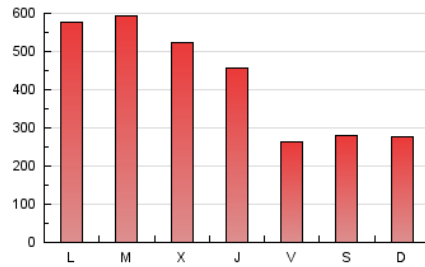

1. Cifras totales y promedios (Nacional e Internacional)

MES - AÑO	NAVEGADORES UNICOS	VISITAS	PAGINAS
Junio - 2019	242.310	344.261	1.245.834
PROMEDIO DIARIO	10.517	11.475	41.528
PROMEDIO LUNES-VIERNES	11.161	12.218	48.368
PROMEDIO SABADO-DOMINGO	9.229	9.991	27.847
PAGINAS / VISITAS	3,62		
DURACION MEDIA VISITAS	0:00:45		
DURACION MEDIA PAGINAS	0:00:17		

2. Secciones (Nacional e Internacional)

	PAGINAS	%
HOME	12.525	1.01 %
RESTO	1.233.309	98.99 %

3. Por día del mes (Nacional e Internacional)

Día	N. únicos	Visitas	Páginas	Día	N. únicos	Visitas	Páginas	Día	N. únicos	Visitas	Páginas
1	9.356	10.059	57.609	11	12.706	13.770	138.631	21	12.162	13.016	19.113
2	8.347	9.134	57.632	12	11.289	12.270	116.186	22	11.496	12.222	18.039
3	10.054	11.084	24.803	13	12.111	13.264	96.365	23	10.441	11.175	15.528
4	10.604	11.727	21.476	14	10.324	11.345	36.244	24	8.198	9.207	59.105
5	10.150	11.089	18.583	15	9.011	9.890	18.564	25	8.736	9.514	55.525
6	8.917	9.831	17.281	16	8.978	9.763	23.362	26	10.169	11.219	54.211
7	8.586	9.472	15.736	17	10.403	11.370	21.855	27	11.116	12.000	44.284
8	6.997	7.612	13.875	18	11.049	12.105	22.357	28	12.829	14.091	34.579
9	7.226	7.895	13.112	19	12.460	13.569	20.300	29	11.028	11.930	32.125
10	15.754	17.471	125.485	20	15.593	16.942	25.241	30	9.414	10.225	28.628

4. Gráficas (Nacional e Internacional)

4.1 Por día de la semana (promedio)

N. únicos / Visitas (x 100)

Páginas (x 100)

4.2 Por franja horaria (promedio)

Visitas (x 1000)

Páginas (x 1000)

4.3 Por meses