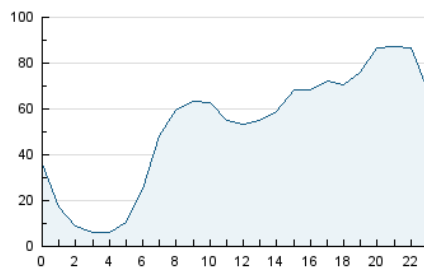

2. Secciones (Nacional)

	PAGINAS	%
HOME	49.704	1.44 %
RESTO	3.410.026	98.56 %

3. Por día del mes (Nacional)

Día	N. únicos	Visitas	Páginas	Día	N. únicos	Visitas	Páginas	Día	N. únicos	Visitas	Páginas
1	19.872	21.908	69.369	11	42.289	46.572	106.683	21	27.497	30.437	82.452
2	27.671	31.173	94.125	12	36.706	39.714	105.404	22	46.922	59.977	137.501
3	23.496	25.755	66.600	13	30.807	34.266	200.532	23	23.817	30.424	86.348
4	18.220	20.419	67.283	14	90.568	98.338	263.330	24	42.896	48.523	113.778
5	47.195	49.464	139.705	15	108.172	120.014	273.854	25	34.524	37.259	110.687
6	36.679	42.449	136.672	16	60.950	66.213	161.179	26	24.506	26.628	142.387
7	25.493	28.405	80.120	17	26.615	30.687	89.375	27	24.102	27.259	125.496
8	61.960	71.031	149.517	18	15.043	17.470	85.771	28	22.001	25.717	83.397
9	36.032	41.304	88.298	19	16.111	19.580	89.353	29	20.480	23.958	65.842
10	18.273	21.129	54.832	20	17.837	20.687	73.554	30	17.462	19.735	55.714
								31	17.964	22.678	60.572

4. Gráficas (Nacional)

4.1 Por día de la semana (promedio)

N. únicos / Visitas (x 100)

Páginas (x 100)

4.2 Por franja horaria (promedio)

Visitas_ (x 1000)

Páginas (x 1000)

4.3 Por meses