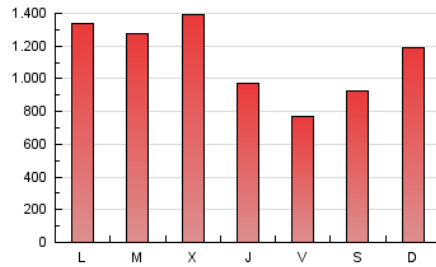

1. Cifras totales y promedios (Nacional)

MES - AÑO	NAVEGADORES UNICOS	VISITAS	PAGINAS
Mayo - 2024	671.853	1.199.173	3.459.730
PROMEDIO DIARIO	34.263	38.683	111.604
PROMEDIO LUNES-VIERNES	35.981	40.959	113.585
PROMEDIO SABADO-DOMINGO	29.324	32.138	105.909
PAGINAS / VISITAS	2,89		
DURACION MEDIA VISITAS	0:02:42		
TIEMPO INTERACCIÓN MEDIO	0:01:52		

2. Secciones (Nacional)

	PAGINAS	%
HOME	49.704	1.44 %
RESTO	3.410.026	98.56 %

3. Por día del mes (Nacional)

Día	N. únicos	Visitas	Páginas	Día	N. únicos	Visitas	Páginas	Día	N. únicos	Visitas	Páginas
1	19.872	21.908	69.369	11	42.289	46.572	106.683	21	27.497	30.437	82.452
2	27.671	31.173	94.125	12	36.706	39.714	105.404	22	46.922	59.977	137.501
3	23.496	25.755	66.600	13	30.807	34.266	200.532	23	23.817	30.424	86.348
4	18.220	20.419	67.283	14	90.568	98.338	263.330	24	42.896	48.523	113.778
5	47.195	49.464	139.705	15	108.172	120.014	273.854	25	34.524	37.259	110.687
6	36.679	42.449	136.672	16	60.950	66.213	161.179	26	24.506	26.628	142.387
7	25.493	28.405	80.120	17	26.615	30.687	89.375	27	24.102	27.259	125.496
8	61.960	71.031	149.517	18	15.043	17.470	85.771	28	22.001	25.717	83.397
9	36.032	41.304	88.298	19	16.111	19.580	89.353	29	20.480	23.958	65.842
10	18.273	21.129	54.832	20	17.837	20.687	73.554	30	17.462	19.735	55.714
								31	17.964	22.678	60.572

4. Gráficas (Nacional)

4.1 Por día de la semana (promedio)

N. únicos / Visitas (x 100)

Páginas (x 100)

4.2 Por franja horaria (promedio)

Visitas_ (x 1000)

Páginas (x 1000)

4.3 Por meses