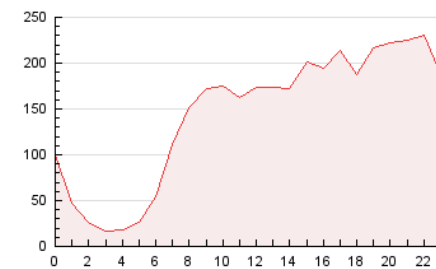

2. Secciones (Nacional)

	PAGINAS	%
HOME	49.704	1.44 %
RESTO	3.410.026	98.56 %

3. Por día del mes (Nacional)

Día	N. únicos	Visitas	Páginas	Día	N. únicos	Visitas	Páginas	Día	N. únicos	Visitas	Páginas
1	19.872	21.908	69.369	11	42.289	46.572	106.683	21	27.497	30.437	82.452
2	27.671	31.173	94.125	12	36.706	39.714	105.404	22	46.922	59.977	137.501
3	23.496	25.755	66.600	13	30.807	34.266	200.532	23	23.817	30.424	86.348
4	18.220	20.419	67.283	14	90.568	98.338	263.330	24	42.896	48.523	113.778
5	47.195	49.464	139.705	15	108.172	120.014	273.854	25	34.524	37.259	110.687
6	36.679	42.449	136.672	16	60.950	66.213	161.179	26	24.506	26.628	142.387
7	25.493	28.405	80.120	17	26.615	30.687	89.375	27	24.102	27.259	125.496
8	61.960	71.031	149.517	18	15.043	17.470	85.771	28	22.001	25.717	83.397
9	36.032	41.304	88.298	19	16.111	19.580	89.353	29	20.480	23.958	65.842
10	18.273	21.129	54.832	20	17.837	20.687	73.554	30	17.462	19.735	55.714
								31	17.964	22.678	60.572

4. Gráficas (Nacional)

4.1 Por día de la semana (promedio)

N. únicos / Visitas (x 100)

Páginas (x 100)

4.2 Por franja horaria (promedio)

Visitas_ (x 1000)

Páginas (x 1000)

4.3 Por meses