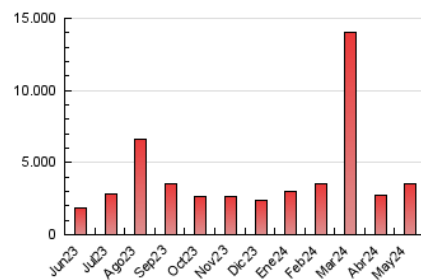

Páginas (x 1000)