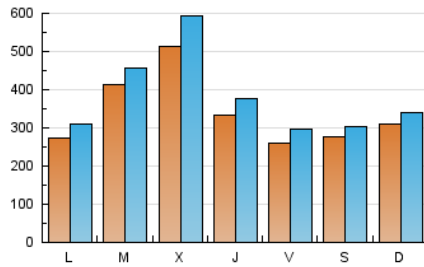

1. Cifras totales y promedios (Nacional)

MES - AÑO	NAVEGADORES UNICOS	VISITAS	PAGINAS
Mayo - 2024	671.853	1.199.173	3.459.730
PROMEDIO DIARIO	34.263	38.683	111.604
PROMEDIO LUNES-VIERNES	35.981	40.959	113.585
PROMEDIO SABADO-DOMINGO	29.324	32.138	105.909
PAGINAS / VISITAS	2,89		
DURACION MEDIA VISITAS	0:02:42		
TIEMPO INTERACCIÓN MEDIO	0:01:52		

2. Secciones (Nacional)

	PAGINAS	%
HOME	49.704	1.44 %
RESTO	3.410.026	98.56 %

3. Por día del mes (Nacional)

Día	N. únicos	Visitas	Páginas	Día	N. únicos	Visitas	Páginas	Día	N. únicos	Visitas	Páginas
1	19.872	21.908	69.369	11	42.289	46.572	106.683	21	27.497	30.437	82.452
2	27.671	31.173	94.125	12	36.706	39.714	105.404	22	46.922	59.977	137.501
3	23.496	25.755	66.600	13	30.807	34.266	200.532	23	23.817	30.424	86.348
4	18.220	20.419	67.283	14	90.568	98.338	263.330	24	42.896	48.523	113.778
5	47.195	49.464	139.705	15	108.172	120.014	273.854	25	34.524	37.259	110.687
6	36.679	42.449	136.672	16	60.950	66.213	161.179	26	24.506	26.628	142.387
7	25.493	28.405	80.120	17	26.615	30.687	89.375	27	24.102	27.259	125.496
8	61.960	71.031	149.517	18	15.043	17.470	85.771	28	22.001	25.717	83.397
9	36.032	41.304	88.298	19	16.111	19.580	89.353	29	20.480	23.958	65.842
10	18.273	21.129	54.832	20	17.837	20.687	73.554	30	17.462	19.735	55.714
								31	17.964	22.678	60.572

4. Gráficas (Nacional)

4.1 Por día de la semana (promedio)

N. únicos / Visitas (x 100)

Páginas (x 100)

4.2 Por franja horaria (promedio)

Visitas_ (x 1000)

Páginas (x 1000)

4.3 Por meses