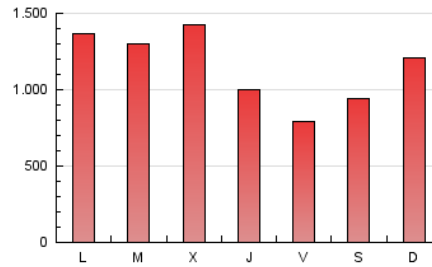

1. Cifras totales y promedios (Nacional e Internacional)

MES - AÑO	NAVEGADORES UNICOS	VISITAS	PAGINAS
Mayo - 2024	697.573	1.228.565	3.530.952
PROMEDIO DIARIO	35.160	39.631	113.902
PROMEDIO LUNES-VIERNES	37.040	42.082	116.190
PROMEDIO SABADO-DOMINGO	29.755	32.585	107.322
PAGINAS / VISITAS	2,87		
DURACION MEDIA VISITAS	0:02:45		
TIEMPO INTERACCIÓN MEDIO	0:01:49		

2. Secciones (Nacional e Internacional)

	PAGINAS	%
HOME	53.431	1.51 %
RESTO	3.477.521	98.49 %

3. Por día del mes (Nacional e Internacional)

Día	N. únicos	Visitas	Páginas	Día	N. únicos	Visitas	Páginas	Día	N. únicos	Visitas	Páginas
1	20.314	22.472	70.679	11	42.757	46.964	108.555	21	28.602	31.508	84.664
2	28.626	32.188	96.612	12	37.134	40.085	106.855	22	48.127	61.501	140.382
3	24.554	27.004	68.898	13	31.797	35.077	203.451	23	24.951	31.564	89.183
4	18.704	20.922	68.710	14	91.578	99.660	265.412	24	44.060	49.530	116.281
5	47.568	49.989	141.253	15	109.669	122.158	281.281	25	35.053	37.745	112.306
6	37.648	43.356	138.889	16	62.187	67.544	163.765	26	25.002	27.286	143.750
7	26.590	29.488	83.268	17	27.493	31.532	91.070	27	25.106	28.269	127.613
8	62.987	71.981	152.301	18	15.324	17.771	86.690	28	22.941	26.589	85.633
9	37.180	42.619	90.523	19	16.501	19.916	90.460	29	21.802	25.374	68.382
10	19.205	21.965	56.667	20	18.914	21.807	76.292	30	18.445	20.739	58.212
								31	19.143	23.962	62.915

4. Gráficas (Nacional e Internacional)

4.1 Por día de la semana (promedio)

N. únicos / Visitas (x 100)

Páginas (x 100)

4.2 Por franja horaria (promedio)

Visitas_ (x 1000)

Páginas (x 1000)

4.3 Por meses