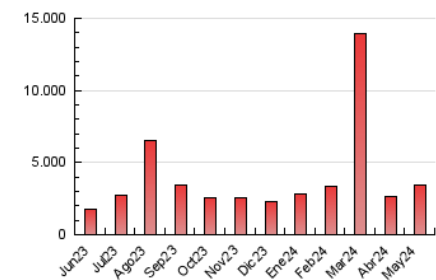

Páginas (x 1000)