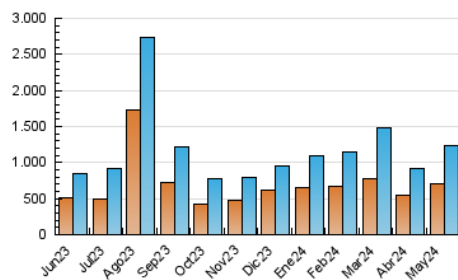

4.3 Por meses

N. únicos / Visitas (x 1000)