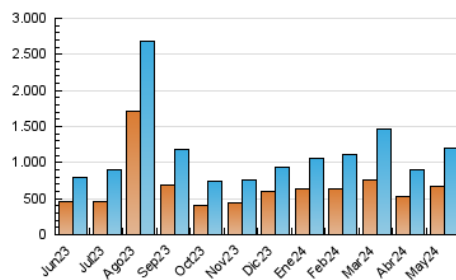

2. Secciones (Nacional)

	PAGINAS	%
HOME	49.704	1.44 %
RESTO	3.410.026	98.56 %

3. Por día del mes (Nacional)

Día	N. únicos	Visitas	Páginas	Día	N. únicos	Visitas	Páginas	Día	N. únicos	Visitas	Páginas
1	19.872	21.908	69.369	11	42.289	46.572	106.683	21	27.497	30.437	82.452
2	27.671	31.173	94.125	12	36.706	39.714	105.404	22	46.922	59.977	137.501
3	23.496	25.755	66.600	13	30.807	34.266	200.532	23	23.817	30.424	86.348
4	18.220	20.419	67.283	14	90.568	98.338	263.330	24	42.896	48.523	113.778
5	47.195	49.464	139.705	15	108.172	120.014	273.854	25	34.524	37.259	110.687
6	36.679	42.449	136.672	16	60.950	66.213	161.179	26	24.506	26.628	142.387
7	25.493	28.405	80.120	17	26.615	30.687	89.375	27	24.102	27.259	125.496
8	61.960	71.031	149.517	18	15.043	17.470	85.771	28	22.001	25.717	83.397
9	36.032	41.304	88.298	19	16.111	19.580	89.353	29	20.480	23.958	65.842
10	18.273	21.129	54.832	20	17.837	20.687	73.554	30	17.462	19.735	55.714
								31	17.964	22.678	60.572

4. Gráficas (Nacional)

4.1 Por día de la semana (promedio)

N. únicos / Visitas (x 100)

Páginas (x 100)

4.2 Por franja horaria (promedio)

Visitas_ (x 1000)

Páginas (x 1000)

4.3 Por meses

N. únicos / Visitas (x 1000)

Páginas (x 1000)

5. Observaciones

Este Medio Electrónico de Comunicación ha sido medido por la herramienta Google Analytics de Google (GA4)

6. Definiciones básicas (Para más información ver Normas Técnicas para el Control de los Medios Electrónicos de Comunicación)

Visita:

Una secuencia ininterrumpida de páginas servidas a un usuario válido. Si dicho usuario no realiza peticiones de páginas en un periodo de tiempo (30 min) la siguiente petición constituirá el inicio de una nueva visita.