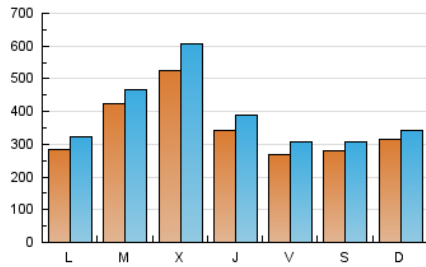

1. Cifras totales y promedios (Nacional e Internacional)

MES - AÑO	NAVEGADORES UNICOS	VISITAS	PAGINAS
Mayo - 2024	697.573	1.228.565	3.530.952
PROMEDIO DIARIO	35.160	39.631	113.902
PROMEDIO LUNES-VIERNES	37.040	42.082	116.190
PROMEDIO SABADO-DOMINGO	29.755	32.585	107.322
PAGINAS / VISITAS	2,87		
DURACION MEDIA VISITAS	0:02:45		
TIEMPO INTERACCIÓN MEDIO	0:01:49		

2. Secciones (Nacional e Internacional)

	PAGINAS	%
HOME	53.431	1.51 %
RESTO	3.477.521	98.49 %

3. Por día del mes (Nacional e Internacional)

Día	N. únicos	Visitas	Páginas	Día	N. únicos	Visitas	Páginas	Día	N. únicos	Visitas	Páginas
1	20.314	22.472	70.679	11	42.757	46.964	108.555	21	28.602	31.508	84.664
2	28.626	32.188	96.612	12	37.134	40.085	106.855	22	48.127	61.501	140.382
3	24.554	27.004	68.898	13	31.797	35.077	203.451	23	24.951	31.564	89.183
4	18.704	20.922	68.710	14	91.578	99.660	265.412	24	44.060	49.530	116.281
5	47.568	49.989	141.253	15	109.669	122.158	281.281	25	35.053	37.745	112.306
6	37.648	43.356	138.889	16	62.187	67.544	163.765	26	25.002	27.286	143.750
7	26.590	29.488	83.268	17	27.493	31.532	91.070	27	25.106	28.269	127.613
8	62.987	71.981	152.301	18	15.324	17.771	86.690	28	22.941	26.589	85.633
9	37.180	42.619	90.523	19	16.501	19.916	90.460	29	21.802	25.374	68.382
10	19.205	21.965	56.667	20	18.914	21.807	76.292	30	18.445	20.739	58.212
								31	19.143	23.962	62.915

4. Gráficas (Nacional e Internacional)

4.1 Por día de la semana (promedio)

N. únicos / Visitas (x 100)

Páginas (x 100)

4.2 Por franja horaria (promedio)

Visitas_ (x 1000)

Páginas (x 1000)

4.3 Por meses