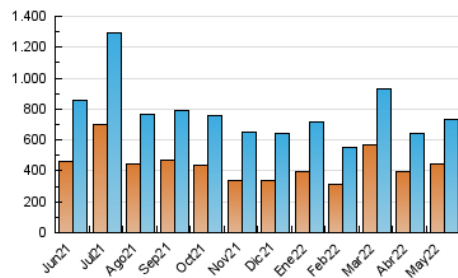

### 3. Por día del mes (Nacional e Internacional)

Día	N. únicos	Visitas	Páginas	Día	N. únicos	Visitas	Páginas	Día	N. únicos	Visitas	Páginas
1	15.641	18.219	82.401	11	22.277	26.777	56.009	21	17.364	19.937	39.820
2	17.394	20.980	74.936	12	21.628	25.071	45.140	22	16.150	18.737	51.577
3	23.511	27.301	82.871	13	19.838	22.780	41.576	23	19.591	24.038	54.590
4	21.366	25.083	64.516	14	25.282	28.191	44.558	24	19.828	23.376	50.641
5	19.994	23.376	49.891	15	22.955	25.776	45.136	25	18.007	21.667	45.325
6	20.419	23.666	42.818	16	23.954	26.875	52.672	26	17.012	20.039	37.897
7	19.281	22.717	40.906	17	21.721	24.936	65.442	27	20.771	24.436	44.159
8	17.074	20.012	61.809	18	25.761	29.710	95.065	28	18.670	21.603	39.743
9	15.867	19.060	64.810	19	34.078	39.656	77.845	29	17.242	20.055	69.457
10	15.913	18.645	45.618	20	24.153	27.852	52.133	30	21.320	25.037	73.816
								31	18.462	21.416	46.680

4. Gráficas (Nacional e Internacional)

4.1 Por día de la semana (promedio)

N. únicos / Visitas (x 100)

Páginas (x 100)

4.2 Por franja horaria (promedio)

Visitas\_ (x 1000)

Páginas (x 1000)

4.3 Por meses

N. únicos / Visitas (x 1000)

Páginas (x 1000)