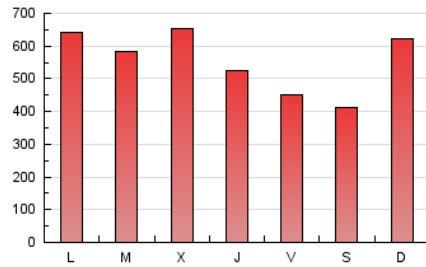

### 1. Cifras totales y promedios (Nacional e Internacional)

MES - AÑO	NAVEGADORES UNICOS	VISITAS	PAGINAS
Mayo - 2022	441.559	737.024	1.739.857
<b>PROMEDIO DIARIO</b>	<b>20.404</b>	<b>23.775</b>	<b>56.124</b>
<b>PROMEDIO LUNES-VIERNES</b>	21.039	24.626	57.475
<b>PROMEDIO SABADO-DOMINGO</b>	18.851	21.694	52.823
<b>PAGINAS / VISITAS</b>	2,36		
<b>DURACION MEDIA VISITAS</b>	0:03:35		
<b>DURACION MEDIA PAGINAS</b>	0:02:38		

### 3. Por día del mes (Nacional e Internacional)

Día	N. únicos	Visitas	Páginas	Día	N. únicos	Visitas	Páginas	Día	N. únicos	Visitas	Páginas
1	15.641	18.219	82.401	11	22.277	26.777	56.009	21	17.364	19.937	39.820
2	17.394	20.980	74.936	12	21.628	25.071	45.140	22	16.150	18.737	51.577
3	23.511	27.301	82.871	13	19.838	22.780	41.576	23	19.591	24.038	54.590
4	21.366	25.083	64.516	14	25.282	28.191	44.558	24	19.828	23.376	50.641
5	19.994	23.376	49.891	15	22.955	25.776	45.136	25	18.007	21.667	45.325
6	20.419	23.666	42.818	16	23.954	26.875	52.672	26	17.012	20.039	37.897
7	19.281	22.717	40.906	17	21.721	24.936	65.442	27	20.771	24.436	44.159
8	17.074	20.012	61.809	18	25.761	29.710	95.065	28	18.670	21.603	39.743
9	15.867	19.060	64.810	19	34.078	39.656	77.845	29	17.242	20.055	69.457
10	15.913	18.645	45.618	20	24.153	27.852	52.133	30	21.320	25.037	73.816
								31	18.462	21.416	46.680

4. Gráficas (Nacional e Internacional)

4.1 Por día de la semana (promedio)

N. únicos / Visitas (x 100)

Páginas (x 100)

4.2 Por franja horaria (promedio)

Visitas\_ (x 1000)

Páginas (x 1000)

4.3 Por meses