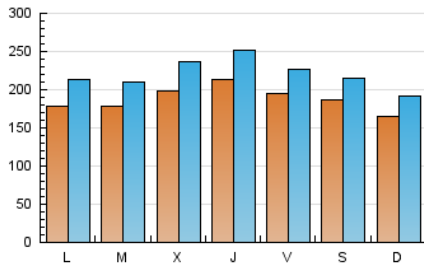

4. Gráficas (Nacional)

4.1 Por día de la semana (promedio)

N. únicos / Visitas (x 100)