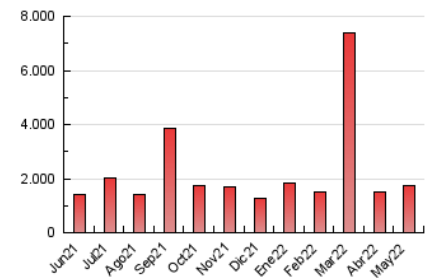

### 3. Por día del mes (Nacional e Internacional)

Día	N. únicos	Visitas	Páginas	Día	N. únicos	Visitas	Páginas	Día	N. únicos	Visitas	Páginas
1	15.641	18.219	82.401	11	22.277	26.777	56.009	21	17.364	19.937	39.820
2	17.394	20.980	74.936	12	21.628	25.071	45.140	22	16.150	18.737	51.577
3	23.511	27.301	82.871	13	19.838	22.780	41.576	23	19.591	24.038	54.590
4	21.366	25.083	64.516	14	25.282	28.191	44.558	24	19.828	23.376	50.641
5	19.994	23.376	49.891	15	22.955	25.776	45.136	25	18.007	21.667	45.325
6	20.419	23.666	42.818	16	23.954	26.875	52.672	26	17.012	20.039	37.897
7	19.281	22.717	40.906	17	21.721	24.936	65.442	27	20.771	24.436	44.159
8	17.074	20.012	61.809	18	25.761	29.710	95.065	28	18.670	21.603	39.743
9	15.867	19.060	64.810	19	34.078	39.656	77.845	29	17.242	20.055	69.457
10	15.913	18.645	45.618	20	24.153	27.852	52.133	30	21.320	25.037	73.816
								31	18.462	21.416	46.680

4. Gráficas (Nacional e Internacional)

4.1 Por día de la semana (promedio)

N. únicos / Visitas (x 100)

Páginas (x 100)

4.2 Por franja horaria (promedio)

Visitas\_ (x 1000)

Páginas (x 1000)

4.3 Por meses

N. únicos / Visitas (x 1000)

Páginas (x 1000)