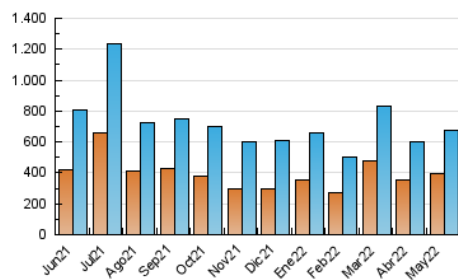

#### 3. Por día del mes (Nacional)

Día	N. únicos	Visitas	Páginas	Día	N. únicos	Visitas	Páginas	Día	N. únicos	Visitas	Páginas
1	14.701	17.197	79.721	11	20.651	24.992	53.288	21	15.986	18.414	37.402
2	16.072	19.591	72.752	12	19.917	23.223	42.385	22	15.116	17.642	49.587
3	20.905	24.636	78.760	13	18.153	21.006	39.215	23	18.044	22.426	52.030
4	19.619	23.160	61.445	14	22.614	25.453	41.189	24	18.135	21.601	47.591
5	18.324	21.670	47.401	15	20.082	22.764	41.241	25	16.587	20.066	42.602
6	18.207	21.269	39.286	16	21.071	23.796	48.311	26	15.391	18.368	35.133
7	18.295	21.601	39.083	17	19.175	22.332	60.945	27	19.153	22.683	41.334
8	16.017	18.940	59.377	18	22.435	26.303	90.198	28	17.568	20.347	37.750
9	14.537	17.654	62.640	19	31.958	37.364	74.258	29	16.193	18.903	67.718
10	14.270	17.000	42.473	20	22.300	25.935	49.216	30	19.726	23.302	70.348
								31	16.806	19.709	43.798

##### 4.1 Por día de la semana (promedio)

N. únicos / Visitas (x 100)

Páginas (x 100)

##### 4.2 Por franja horaria (promedio)

Visitas\_ (x 1000)

Páginas (x 1000)

##### 4.3 Por meses

N. únicos / Visitas (x 1000)

Páginas (x 1000)