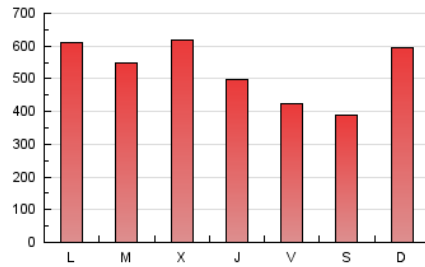

Páginas (x 100)