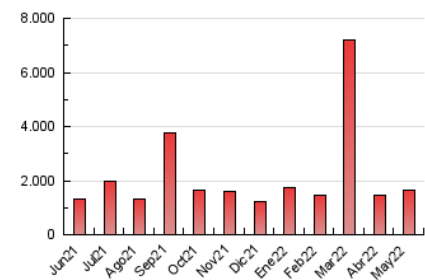

#### 3. Por día del mes (Nacional)

Día	N. únicos	Visitas	Páginas	Día	N. únicos	Visitas	Páginas	Día	N. únicos	Visitas	Páginas
1	14.701	17.197	79.721	11	20.651	24.992	53.288	21	15.986	18.414	37.402
2	16.072	19.591	72.752	12	19.917	23.223	42.385	22	15.116	17.642	49.587
3	20.905	24.636	78.760	13	18.153	21.006	39.215	23	18.044	22.426	52.030
4	19.619	23.160	61.445	14	22.614	25.453	41.189	24	18.135	21.601	47.591
5	18.324	21.670	47.401	15	20.082	22.764	41.241	25	16.587	20.066	42.602
6	18.207	21.269	39.286	16	21.071	23.796	48.311	26	15.391	18.368	35.133
7	18.295	21.601	39.083	17	19.175	22.332	60.945	27	19.153	22.683	41.334
8	16.017	18.940	59.377	18	22.435	26.303	90.198	28	17.568	20.347	37.750
9	14.537	17.654	62.640	19	31.958	37.364	74.258	29	16.193	18.903	67.718
10	14.270	17.000	42.473	20	22.300	25.935	49.216	30	19.726	23.302	70.348
								31	16.806	19.709	43.798

##### 4.1 Por día de la semana (promedio)

N. únicos / Visitas (x 100)

Páginas (x 100)

##### 4.2 Por franja horaria (promedio)

Visitas\_ (x 1000)

Páginas (x 1000)

##### 4.3 Por meses

N. únicos / Visitas (x 1000)

Páginas (x 1000)