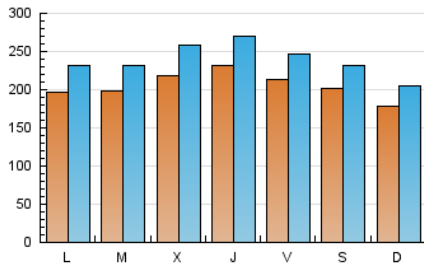

4. Gráficas (Nacional e Internacional)

4.1 Por día de la semana (promedio)

N. únicos / Visitas (x 100)