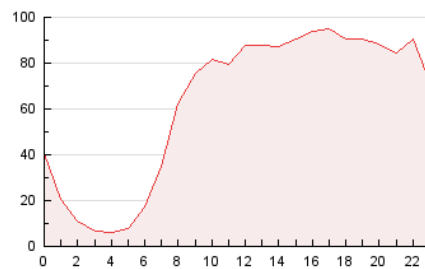

2. Secciones (Nacional)

	PAGINAS	%
HOME	40.958	2.73 %
RESTO	1.459.519	97.27 %

3. Por día del mes (Nacional)

Día	N. únicos	Visitas	Páginas	Día	N. únicos	Visitas	Páginas	Día	N. únicos	Visitas	Páginas
1	18.948	22.066	39.985	11	22.401	27.068	50.780	21	21.497	25.989	41.925
2	14.914	17.976	32.820	12	26.168	33.117	57.244	22	21.387	24.358	36.604
3	26.751	33.322	53.883	13	24.977	31.031	51.056	23	18.517	21.287	33.605
4	20.529	27.284	46.170	14	22.342	26.689	44.098	24	24.038	29.663	56.149
5	22.722	30.477	53.261	15	19.684	23.214	44.469	25	22.190	26.986	45.556
6	21.531	29.218	55.181	16	15.604	17.631	44.670	26	20.998	26.062	43.799
7	25.277	31.774	50.648	17	20.350	24.852	44.952	27	25.110	30.893	50.096
8	17.264	20.163	33.555	18	19.398	22.948	40.710	28	23.362	28.097	50.840
9	19.912	24.113	49.140	19	21.317	25.083	45.131	29	24.474	29.537	58.085
10	22.048	28.092	67.254	20	22.451	26.940	47.289	30	19.311	23.214	72.390
								31	22.640	28.273	59.132

4. Gráficas (Nacional)

4.1 Por día de la semana (promedio)

N. únicos / Visitas (x 100)

Páginas (x 100)

4.2 Por franja horaria (promedio)

Visitas (x 1000)

Páginas (x 1000)

4.3 Por meses