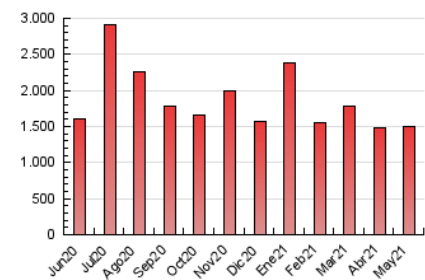

Páginas (x 1000)