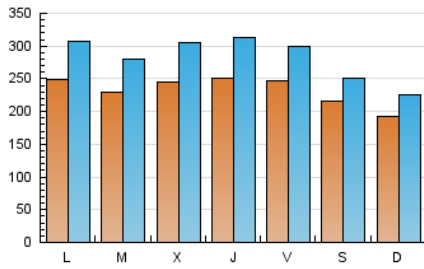

1. Cifras totales y promedios (Nacional e Internacional)

MES - AÑO	NAVEGADORES UNICOS	VISITAS	PAGINAS
Mayo - 2021	473.359	870.568	1.582.633
PROMEDIO DIARIO	23.160	28.083	51.053
PROMEDIO LUNES-VIERNES	24.482	30.121	53.121
PROMEDIO SABADO-DOMINGO	20.383	23.803	46.709
PAGINAS / VISITAS	1,82		
DURACION MEDIA VISITAS	0:02:57		
DURACION MEDIA PAGINAS	0:03:36		

2. Secciones (Nacional e Internacional)

	PAGINAS	%
HOME	44.118	2.79 %
RESTO	1.538.515	97.21 %

3. Por día del mes (Nacional e Internacional)

Día	N. únicos	Visitas	Páginas	Día	N. únicos	Visitas	Páginas	Día	N. únicos	Visitas	Páginas
1	20.111	23.358	42.424	11	24.544	29.399	54.378	21	22.952	27.604	44.908
2	15.955	19.095	34.790	12	28.190	35.348	60.677	22	22.577	25.619	38.621
3	28.260	35.014	56.893	13	26.800	33.068	54.234	23	19.587	22.446	35.284
4	22.120	28.944	48.667	14	23.967	28.447	46.725	24	25.531	31.317	58.713
5	24.349	32.127	55.748	15	20.904	24.477	46.614	25	23.906	28.853	48.433
6	23.071	30.827	57.886	16	16.693	18.717	46.403	26	22.602	27.753	46.623
7	27.025	33.583	53.449	17	21.854	26.492	47.346	27	26.717	32.663	52.662
8	18.386	21.329	35.360	18	21.042	24.618	43.291	28	25.123	29.908	53.597
9	23.701	27.906	53.493	19	22.955	26.852	47.969	29	25.573	30.779	60.022
10	24.997	31.071	71.197	20	23.939	28.625	50.367	30	20.342	24.308	74.081
								31	24.182	30.021	61.778

4. Gráficas (Nacional e Internacional)

4.1 Por día de la semana (promedio)

N. únicos / Visitas (x 100)

Páginas (x 100)

4.2 Por franja horaria (promedio)

Visitas (x 1000)

Páginas (x 1000)

4.3 Por meses