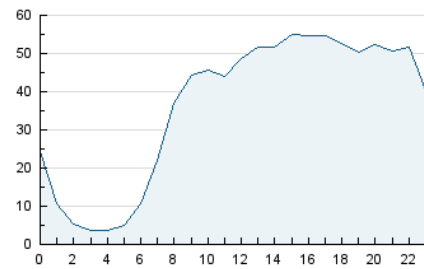

2. Secciones (Nacional e Internacional)

	PAGINAS	%
HOME	44.118	2.79 %
RESTO	1.538.515	97.21 %

3. Por día del mes (Nacional e Internacional)

Día	N. únicos	Visitas	Páginas	Día	N. únicos	Visitas	Páginas	Día	N. únicos	Visitas	Páginas
1	20.111	23.358	42.424	11	24.544	29.399	54.378	21	22.952	27.604	44.908
2	15.955	19.095	34.790	12	28.190	35.348	60.677	22	22.577	25.619	38.621
3	28.260	35.014	56.893	13	26.800	33.068	54.234	23	19.587	22.446	35.284
4	22.120	28.944	48.667	14	23.967	28.447	46.725	24	25.531	31.317	58.713
5	24.349	32.127	55.748	15	20.904	24.477	46.614	25	23.906	28.853	48.433
6	23.071	30.827	57.886	16	16.693	18.717	46.403	26	22.602	27.753	46.623
7	27.025	33.583	53.449	17	21.854	26.492	47.346	27	26.717	32.663	52.662
8	18.386	21.329	35.360	18	21.042	24.618	43.291	28	25.123	29.908	53.597
9	23.701	27.906	53.493	19	22.955	26.852	47.969	29	25.573	30.779	60.022
10	24.997	31.071	71.197	20	23.939	28.625	50.367	30	20.342	24.308	74.081
								31	24.182	30.021	61.778

4. Gráficas (Nacional e Internacional)

4.1 Por día de la semana (promedio)

N. únicos / Visitas (x 100)

Páginas (x 100)

4.2 Por franja horaria (promedio)

Visitas (x 1000)

Páginas (x 1000)

4.3 Por meses