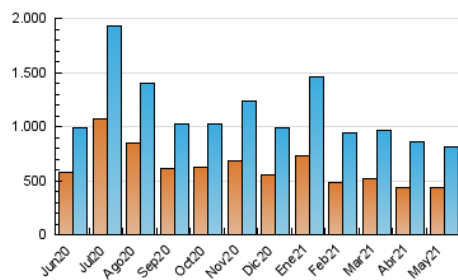

4.3 Por meses

N. únicos / Visitas (x 1000)