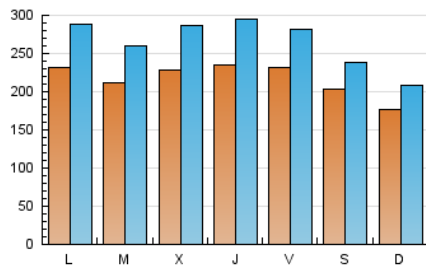

1. Cifras totales y promedios (Nacional)

MES - AÑO	NAVEGADORES UNICOS	VISITAS	PAGINAS
Mayo - 2021	429.884	817.417	1.500.477
PROMEDIO DIARIO	21.552	26.368	48.402
PROMEDIO LUNES-VIERNES	22.767	28.279	50.245
PROMEDIO SABADO-DOMINGO	19.002	22.356	44.532
PAGINAS / VISITAS	1,84		
DURACION MEDIA VISITAS	0:02:54		
DURACION MEDIA PAGINAS	0:03:28		

2. Secciones (Nacional)

	PAGINAS	%
HOME	40.958	2.73 %
RESTO	1.459.519	97.27 %

3. Por día del mes (Nacional)

Día	N. únicos	Visitas	Páginas	Día	N. únicos	Visitas	Páginas	Día	N. únicos	Visitas	Páginas
1	18.948	22.066	39.985	11	22.401	27.068	50.780	21	21.497	25.989	41.925
2	14.914	17.976	32.820	12	26.168	33.117	57.244	22	21.387	24.358	36.604
3	26.751	33.322	53.883	13	24.977	31.031	51.056	23	18.517	21.287	33.605
4	20.529	27.284	46.170	14	22.342	26.689	44.098	24	24.038	29.663	56.149
5	22.722	30.477	53.261	15	19.684	23.214	44.469	25	22.190	26.986	45.556
6	21.531	29.218	55.181	16	15.604	17.631	44.670	26	20.998	26.062	43.799
7	25.277	31.774	50.648	17	20.350	24.852	44.952	27	25.110	30.893	50.096
8	17.264	20.163	33.555	18	19.398	22.948	40.710	28	23.362	28.097	50.840
9	19.912	24.113	49.140	19	21.317	25.083	45.131	29	24.474	29.537	58.085
10	22.048	28.092	67.254	20	22.451	26.940	47.289	30	19.311	23.214	72.390
								31	22.640	28.273	59.132

4. Gráficas (Nacional)

4.1 Por día de la semana (promedio)

N. únicos / Visitas (x 100)

Páginas (x 100)

4.2 Por franja horaria (promedio)

Visitas (x 1000)

Páginas (x 1000)

4.3 Por meses