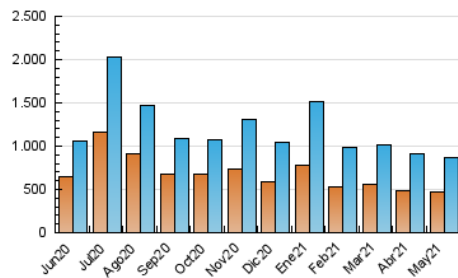

4.3 Por meses

N. únicos / Visitas (x 1000)