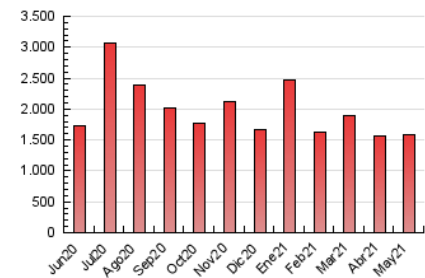

Páginas (x 1000)