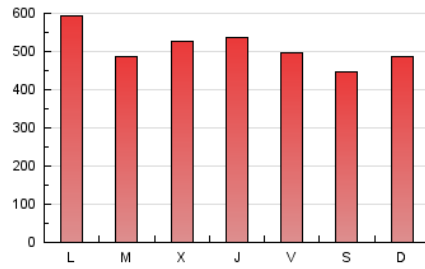

1. Cifras totales y promedios (Nacional e Internacional)

MES - AÑO	NAVEGADORES UNICOS	VISITAS	PAGINAS
Mayo - 2021	473.359	870.568	1.582.633
PROMEDIO DIARIO	23.160	28.083	51.053
PROMEDIO LUNES-VIERNES	24.482	30.121	53.121
PROMEDIO SABADO-DOMINGO	20.383	23.803	46.709
PAGINAS / VISITAS	1,82		
DURACION MEDIA VISITAS	0:02:57		
DURACION MEDIA PAGINAS	0:03:36		

2. Secciones (Nacional e Internacional)

	PAGINAS	%
HOME	44.118	2.79 %
RESTO	1.538.515	97.21 %

3. Por día del mes (Nacional e Internacional)

Día	N. únicos	Visitas	Páginas	Día	N. únicos	Visitas	Páginas	Día	N. únicos	Visitas	Páginas
1	20.111	23.358	42.424	11	24.544	29.399	54.378	21	22.952	27.604	44.908
2	15.955	19.095	34.790	12	28.190	35.348	60.677	22	22.577	25.619	38.621
3	28.260	35.014	56.893	13	26.800	33.068	54.234	23	19.587	22.446	35.284
4	22.120	28.944	48.667	14	23.967	28.447	46.725	24	25.531	31.317	58.713
5	24.349	32.127	55.748	15	20.904	24.477	46.614	25	23.906	28.853	48.433
6	23.071	30.827	57.886	16	16.693	18.717	46.403	26	22.602	27.753	46.623
7	27.025	33.583	53.449	17	21.854	26.492	47.346	27	26.717	32.663	52.662
8	18.386	21.329	35.360	18	21.042	24.618	43.291	28	25.123	29.908	53.597
9	23.701	27.906	53.493	19	22.955	26.852	47.969	29	25.573	30.779	60.022
10	24.997	31.071	71.197	20	23.939	28.625	50.367	30	20.342	24.308	74.081
								31	24.182	30.021	61.778

4. Gráficas (Nacional e Internacional)

4.1 Por día de la semana (promedio)

N. únicos / Visitas (x 100)

Páginas (x 100)

4.2 Por franja horaria (promedio)

Visitas (x 1000)

Páginas (x 1000)

4.3 Por meses