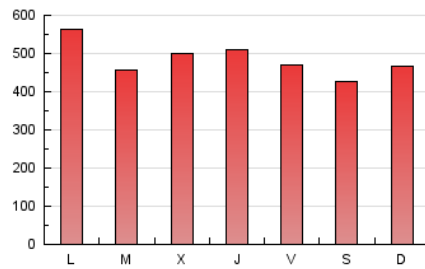

1. Cifras totales y promedios (Nacional)

MES - AÑO	NAVEGADORES UNICOS	VISITAS	PAGINAS
Mayo - 2021	429.884	817.417	1.500.477
PROMEDIO DIARIO	21.552	26.368	48.402
PROMEDIO LUNES-VIERNES	22.767	28.279	50.245
PROMEDIO SABADO-DOMINGO	19.002	22.356	44.532
PAGINAS / VISITAS	1,84		
DURACION MEDIA VISITAS	0:02:54		
DURACION MEDIA PAGINAS	0:03:28		

2. Secciones (Nacional)

	PAGINAS	%
HOME	40.958	2.73 %
RESTO	1.459.519	97.27 %

3. Por día del mes (Nacional)

Día	N. únicos	Visitas	Páginas	Día	N. únicos	Visitas	Páginas	Día	N. únicos	Visitas	Páginas
1	18.948	22.066	39.985	11	22.401	27.068	50.780	21	21.497	25.989	41.925
2	14.914	17.976	32.820	12	26.168	33.117	57.244	22	21.387	24.358	36.604
3	26.751	33.322	53.883	13	24.977	31.031	51.056	23	18.517	21.287	33.605
4	20.529	27.284	46.170	14	22.342	26.689	44.098	24	24.038	29.663	56.149
5	22.722	30.477	53.261	15	19.684	23.214	44.469	25	22.190	26.986	45.556
6	21.531	29.218	55.181	16	15.604	17.631	44.670	26	20.998	26.062	43.799
7	25.277	31.774	50.648	17	20.350	24.852	44.952	27	25.110	30.893	50.096
8	17.264	20.163	33.555	18	19.398	22.948	40.710	28	23.362	28.097	50.840
9	19.912	24.113	49.140	19	21.317	25.083	45.131	29	24.474	29.537	58.085
10	22.048	28.092	67.254	20	22.451	26.940	47.289	30	19.311	23.214	72.390
								31	22.640	28.273	59.132

4. Gráficas (Nacional)

4.1 Por día de la semana (promedio)

N. únicos / Visitas (x 100)

Páginas (x 100)

4.2 Por franja horaria (promedio)

Visitas (x 1000)

Páginas (x 1000)

4.3 Por meses