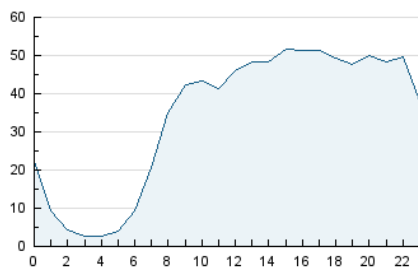

2. Secciones (Nacional)

	PAGINAS	%
HOME	40.958	2.73 %
RESTO	1.459.519	97.27 %

3. Por día del mes (Nacional)

Día	N. únicos	Visitas	Páginas	Día	N. únicos	Visitas	Páginas	Día	N. únicos	Visitas	Páginas
1	18.948	22.066	39.985	11	22.401	27.068	50.780	21	21.497	25.989	41.925
2	14.914	17.976	32.820	12	26.168	33.117	57.244	22	21.387	24.358	36.604
3	26.751	33.322	53.883	13	24.977	31.031	51.056	23	18.517	21.287	33.605
4	20.529	27.284	46.170	14	22.342	26.689	44.098	24	24.038	29.663	56.149
5	22.722	30.477	53.261	15	19.684	23.214	44.469	25	22.190	26.986	45.556
6	21.531	29.218	55.181	16	15.604	17.631	44.670	26	20.998	26.062	43.799
7	25.277	31.774	50.648	17	20.350	24.852	44.952	27	25.110	30.893	50.096
8	17.264	20.163	33.555	18	19.398	22.948	40.710	28	23.362	28.097	50.840
9	19.912	24.113	49.140	19	21.317	25.083	45.131	29	24.474	29.537	58.085
10	22.048	28.092	67.254	20	22.451	26.940	47.289	30	19.311	23.214	72.390
								31	22.640	28.273	59.132

4. Gráficas (Nacional)

4.1 Por día de la semana (promedio)

N. únicos / Visitas (x 100)

Páginas (x 100)

4.2 Por franja horaria (promedio)

Visitas (x 1000)

Páginas (x 1000)

4.3 Por meses