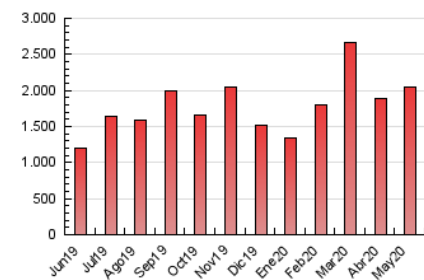

Páginas (x 1000)