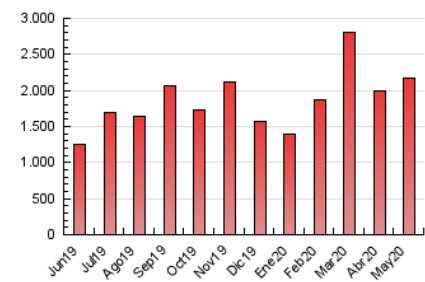

Páginas (x 1000)