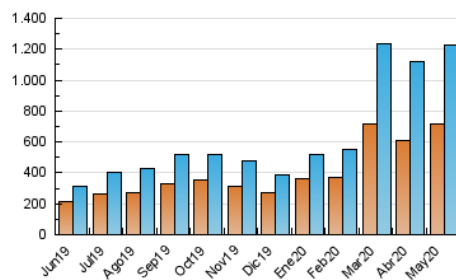

4.3 Por meses

N. únicos / Visitas (x 1000)