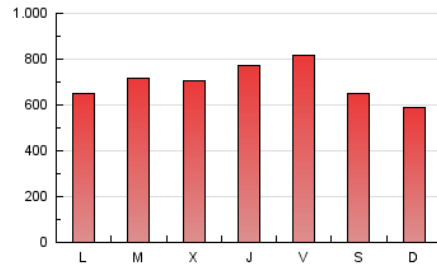

1. Cifras totales y promedios (Nacional e Internacional)

MES - AÑO	NAVEGADORES UNICOS	VISITAS	PAGINAS
Mayo - 2020	768.699	1.294.006	2.166.112
PROMEDIO DIARIO	37.112	41.742	69.875
PROMEDIO LUNES-VIERNES	38.758	44.003	73.754
PROMEDIO SABADO-DOMINGO	33.654	36.993	61.729
PAGINAS / VISITAS	1,67		
DURACION MEDIA VISITAS	0:02:33		
DURACION MEDIA PAGINAS	0:03:47		

2. Secciones (Nacional e Internacional)

	PAGINAS	%
HOME	41.919	1.94 %
RESTO	2.124.193	98.06 %

3. Por día del mes (Nacional e Internacional)

Día	N. únicos	Visitas	Páginas	Día	N. únicos	Visitas	Páginas	Día	N. únicos	Visitas	Páginas
1	30.052	32.971	55.438	11	25.997	29.588	51.314	21	47.114	52.862	83.975
2	25.515	28.216	59.442	12	35.968	41.914	76.995	22	54.964	60.346	97.418
3	44.514	48.465	78.326	13	37.423	42.042	84.063	23	32.351	35.003	58.922
4	42.226	48.220	78.302	14	49.453	54.383	92.794	24	22.991	25.477	44.750
5	42.284	48.278	76.466	15	45.758	51.893	84.486	25	37.512	42.046	70.192
6	34.420	39.752	63.105	16	40.911	45.656	74.179	26	34.503	39.681	68.509
7	33.115	37.831	63.014	17	34.076	36.779	61.633	27	37.507	41.722	68.057
8	52.565	60.574	96.770	18	33.488	37.600	61.192	28	33.685	39.776	69.512
9	47.971	53.131	82.844	19	33.360	38.339	64.066	29	38.345	44.757	75.110
10	33.136	36.707	58.740	20	34.179	39.497	68.046	30	27.007	29.868	48.735
								31	28.067	30.632	49.717

4. Gráficas (Nacional e Internacional)

4.1 Por día de la semana (promedio)

N. únicos / Visitas (x 100)

Páginas (x 100)

4.2 Por franja horaria (promedio)

Visitas (x 1000)

Páginas (x 1000)

4.3 Por meses