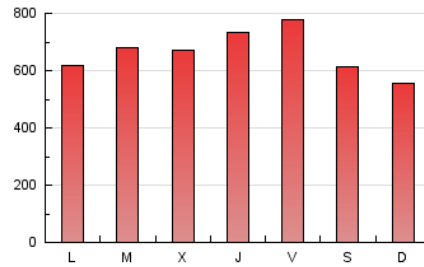

1. Cifras totales y promedios (Nacional)

MES - AÑO	NAVEGADORES UNICOS	VISITAS	PAGINAS
Mayo - 2020	712.983	1.225.801	2.055.824
PROMEDIO DIARIO	35.037	39.542	66.317
PROMEDIO LUNES-VIERNES	36.570	41.679	70.054
PROMEDIO SABADO-DOMINGO	31.819	35.054	58.468
PAGINAS / VISITAS	1,68		
DURACION MEDIA VISITAS	0:02:29		
DURACION MEDIA PAGINAS	0:03:39		

2. Secciones (Nacional)

	PAGINAS	%
HOME	39.789	1.94 %
RESTO	2.016.035	98.06 %

3. Por día del mes (Nacional)

Día	N. únicos	Visitas	Páginas	Día	N. únicos	Visitas	Páginas	Día	N. únicos	Visitas	Páginas
1	28.243	31.077	52.461	11	24.162	27.636	48.132	21	44.923	50.592	80.308
2	23.722	26.269	55.424	12	33.906	39.739	73.218	22	52.522	57.859	93.562
3	41.653	45.348	73.250	13	35.102	39.677	80.346	23	30.522	33.173	55.855
4	40.042	45.903	74.424	14	46.912	51.546	88.162	24	21.628	23.962	42.162
5	40.278	46.102	73.290	15	43.248	49.265	80.343	25	35.040	39.482	66.116
6	32.407	37.469	59.656	16	38.842	43.412	70.829	26	32.306	37.367	64.983
7	31.082	35.666	59.533	17	32.498	35.042	58.808	27	35.632	39.761	64.850
8	50.211	58.020	92.777	18	31.488	35.450	57.825	28	31.527	37.463	65.798
9	45.937	51.064	78.830	19	31.028	35.874	60.256	29	35.879	42.178	70.770
10	31.414	34.922	55.894	20	32.027	37.136	64.334	30	25.456	28.161	46.058
								31	26.521	29.186	47.570

4. Gráficas (Nacional)

4.1 Por día de la semana (promedio)

N. únicos / Visitas (x 100)

Páginas (x 100)

4.2 Por franja horaria (promedio)

Visitas (x 1000)

Páginas (x 1000)

4.3 Por meses