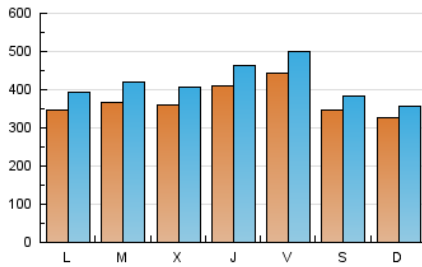

1. Cifras totales y promedios (Nacional e Internacional)

MES - AÑO	NAVEGADORES UNICOS	VISITAS	PAGINAS
Mayo - 2020	768.699	1.294.006	2.166.112
PROMEDIO DIARIO	37.112	41.742	69.875
PROMEDIO LUNES-VIERNES	38.758	44.003	73.754
PROMEDIO SABADO-DOMINGO	33.654	36.993	61.729
PAGINAS / VISITAS	1,67		
DURACION MEDIA VISITAS	0:02:33		
DURACION MEDIA PAGINAS	0:03:47		

2. Secciones (Nacional e Internacional)

	PAGINAS	%
HOME	41.919	1.94 %
RESTO	2.124.193	98.06 %

3. Por día del mes (Nacional e Internacional)

Día	N. únicos	Visitas	Páginas	Día	N. únicos	Visitas	Páginas	Día	N. únicos	Visitas	Páginas
1	30.052	32.971	55.438	11	25.997	29.588	51.314	21	47.114	52.862	83.975
2	25.515	28.216	59.442	12	35.968	41.914	76.995	22	54.964	60.346	97.418
3	44.514	48.465	78.326	13	37.423	42.042	84.063	23	32.351	35.003	58.922
4	42.226	48.220	78.302	14	49.453	54.383	92.794	24	22.991	25.477	44.750
5	42.284	48.278	76.466	15	45.758	51.893	84.486	25	37.512	42.046	70.192
6	34.420	39.752	63.105	16	40.911	45.656	74.179	26	34.503	39.681	68.509
7	33.115	37.831	63.014	17	34.076	36.779	61.633	27	37.507	41.722	68.057
8	52.565	60.574	96.770	18	33.488	37.600	61.192	28	33.685	39.776	69.512
9	47.971	53.131	82.844	19	33.360	38.339	64.066	29	38.345	44.757	75.110
10	33.136	36.707	58.740	20	34.179	39.497	68.046	30	27.007	29.868	48.735
								31	28.067	30.632	49.717

4. Gráficas (Nacional e Internacional)

4.1 Por día de la semana (promedio)

N. únicos / Visitas (x 100)

Páginas (x 100)

4.2 Por franja horaria (promedio)

Visitas (x 1000)

Páginas (x 1000)

4.3 Por meses