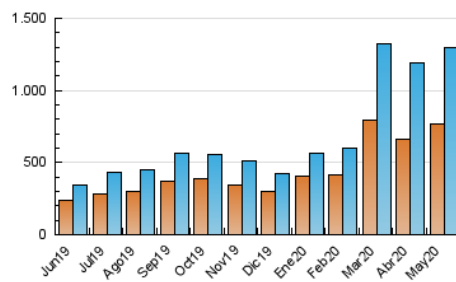

4.3 Por meses

N. únicos / Visitas (x 1000)