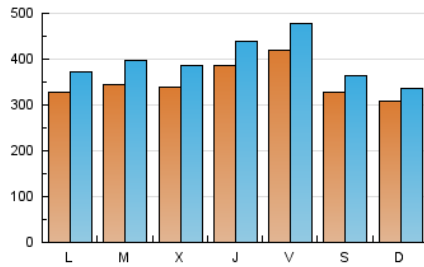

1. Cifras totales y promedios (Nacional)

MES - AÑO	NAVEGADORES UNICOS	VISITAS	PAGINAS
Mayo - 2020	712.983	1.225.801	2.055.824
PROMEDIO DIARIO	35.037	39.542	66.317
PROMEDIO LUNES-VIERNES	36.570	41.679	70.054
PROMEDIO SABADO-DOMINGO	31.819	35.054	58.468
PAGINAS / VISITAS	1,68		
DURACION MEDIA VISITAS	0:02:29		
DURACION MEDIA PAGINAS	0:03:39		

2. Secciones (Nacional)

	PAGINAS	%
HOME	39.789	1.94 %
RESTO	2.016.035	98.06 %

3. Por día del mes (Nacional)

Día	N. únicos	Visitas	Páginas	Día	N. únicos	Visitas	Páginas	Día	N. únicos	Visitas	Páginas
1	28.243	31.077	52.461	11	24.162	27.636	48.132	21	44.923	50.592	80.308
2	23.722	26.269	55.424	12	33.906	39.739	73.218	22	52.522	57.859	93.562
3	41.653	45.348	73.250	13	35.102	39.677	80.346	23	30.522	33.173	55.855
4	40.042	45.903	74.424	14	46.912	51.546	88.162	24	21.628	23.962	42.162
5	40.278	46.102	73.290	15	43.248	49.265	80.343	25	35.040	39.482	66.116
6	32.407	37.469	59.656	16	38.842	43.412	70.829	26	32.306	37.367	64.983
7	31.082	35.666	59.533	17	32.498	35.042	58.808	27	35.632	39.761	64.850
8	50.211	58.020	92.777	18	31.488	35.450	57.825	28	31.527	37.463	65.798
9	45.937	51.064	78.830	19	31.028	35.874	60.256	29	35.879	42.178	70.770
10	31.414	34.922	55.894	20	32.027	37.136	64.334	30	25.456	28.161	46.058
								31	26.521	29.186	47.570

4. Gráficas (Nacional)

4.1 Por día de la semana (promedio)

N. únicos / Visitas (x 100)

Páginas (x 100)

4.2 Por franja horaria (promedio)

Visitas (x 1000)

Páginas (x 1000)

4.3 Por meses