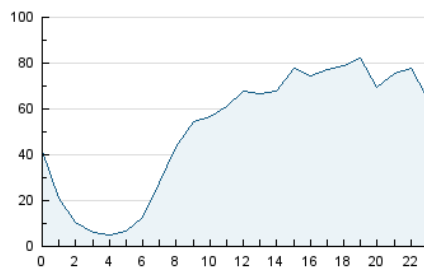

2. Secciones (Nacional)

	PAGINAS	%
HOME	39.789	1.94 %
RESTO	2.016.035	98.06 %

3. Por día del mes (Nacional)

Día	N. únicos	Visitas	Páginas	Día	N. únicos	Visitas	Páginas	Día	N. únicos	Visitas	Páginas
1	28.243	31.077	52.461	11	24.162	27.636	48.132	21	44.923	50.592	80.308
2	23.722	26.269	55.424	12	33.906	39.739	73.218	22	52.522	57.859	93.562
3	41.653	45.348	73.250	13	35.102	39.677	80.346	23	30.522	33.173	55.855
4	40.042	45.903	74.424	14	46.912	51.546	88.162	24	21.628	23.962	42.162
5	40.278	46.102	73.290	15	43.248	49.265	80.343	25	35.040	39.482	66.116
6	32.407	37.469	59.656	16	38.842	43.412	70.829	26	32.306	37.367	64.983
7	31.082	35.666	59.533	17	32.498	35.042	58.808	27	35.632	39.761	64.850
8	50.211	58.020	92.777	18	31.488	35.450	57.825	28	31.527	37.463	65.798
9	45.937	51.064	78.830	19	31.028	35.874	60.256	29	35.879	42.178	70.770
10	31.414	34.922	55.894	20	32.027	37.136	64.334	30	25.456	28.161	46.058
								31	26.521	29.186	47.570

4. Gráficas (Nacional)

4.1 Por día de la semana (promedio)

N. únicos / Visitas (x 100)

Páginas (x 100)

4.2 Por franja horaria (promedio)

Visitas (x 1000)

Páginas (x 1000)

4.3 Por meses