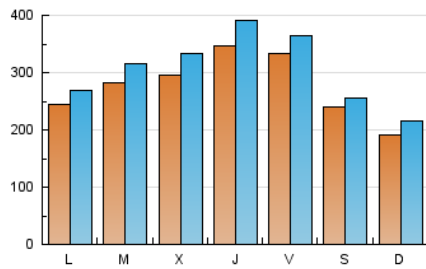

1. Cifras totales y promedios (Nacional e Internacional)

MES - AÑO	NAVEGADORES UNICOS	VISITAS	PAGINAS
Abril - 2024	545.358	916.874	2.698.273
PROMEDIO DIARIO	27.521	30.562	89.942
PROMEDIO LUNES-VIERNES	29.714	33.082	96.417
PROMEDIO SABADO-DOMINGO	21.491	23.633	72.136
PAGINAS / VISITAS	2,94		
DURACION MEDIA VISITAS	0:02:55		
TIEMPO INTERACCIÓN MEDIO	0:01:28		

2. Secciones (Nacional e Internacional)

	PAGINAS	%
HOME	49.625	1.84 %
RESTO	2.648.648	98.16 %

3. Por día del mes (Nacional e Internacional)

Día	N. únicos	Visitas	Páginas	Día	N. únicos	Visitas	Páginas	Día	N. únicos	Visitas	Páginas
1	18.426	20.068	81.737	11	22.842	26.342	76.249	21	18.736	20.457	56.487
2	22.623	26.057	88.571	12	22.109	24.848	68.845	22	19.470	21.780	64.048
3	44.193	48.771	125.901	13	31.113	32.165	73.486	23	19.739	22.794	62.554
4	47.550	52.732	131.724	14	21.357	24.277	59.826	24	18.498	21.353	56.169
5	25.406	27.926	79.023	15	19.386	22.381	62.310	25	29.240	33.006	84.236
6	14.316	16.328	65.981	16	17.543	19.802	60.081	26	26.228	30.250	71.873
7	14.044	16.177	53.301	17	28.517	32.643	89.117	27	16.654	18.716	50.588
8	34.393	36.629	118.106	18	39.393	44.649	102.301	28	22.226	25.515	138.613
9	42.583	47.412	208.776	19	59.979	62.519	146.043	29	30.036	33.618	140.449
10	27.452	30.848	101.361	20	33.483	35.427	78.809	30	38.094	41.384	101.708

4. Gráficas (Nacional e Internacional)

4.1 Por día de la semana (promedio)

N. únicos / Visitas (x 100)

Páginas (x 100)

4.2 Por franja horaria (promedio)

Visitas_ (x 1000)

Páginas (x 1000)

4.3 Por meses