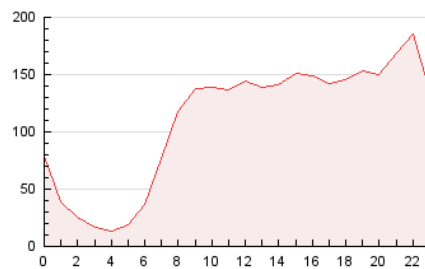

2. Secciones (Nacional)

	PAGINAS	%
HOME	46.205	1.75 %
RESTO	2.595.791	98.25 %

3. Por día del mes (Nacional)

Día	N. únicos	Visitas	Páginas	Día	N. únicos	Visitas	Páginas	Día	N. únicos	Visitas	Páginas
1	17.974	19.671	80.006	11	21.990	25.533	74.692	21	18.278	20.088	54.999
2	22.055	25.389	86.796	12	21.015	23.882	66.962	22	18.667	20.905	61.891
3	43.446	47.574	123.860	13	30.672	31.837	72.090	23	18.854	21.945	60.514
4	46.864	51.825	129.417	14	20.867	23.717	58.644	24	17.574	20.481	53.540
5	24.677	27.141	77.202	15	18.445	21.545	60.131	25	28.134	31.843	82.068
6	13.975	15.913	64.807	16	16.587	18.942	58.055	26	25.299	28.907	69.858
7	13.692	15.716	52.088	17	27.683	31.776	87.118	27	16.147	18.225	49.165
8	33.740	36.041	116.535	18	38.239	43.617	100.133	28	21.805	24.952	137.092
9	41.618	46.410	206.597	19	59.082	61.706	143.837	29	29.198	32.985	138.129
10	26.719	30.020	99.061	20	32.769	34.429	77.173	30	37.198	40.554	99.536

4. Gráficas (Nacional)

4.1 Por día de la semana (promedio)

N. únicos / Visitas (x 100)

Páginas (x 100)

4.2 Por franja horaria (promedio)

Visitas_ (x 1000)

Páginas (x 1000)

4.3 Por meses

N. únicos / Visitas (x 1000)

Páginas (x 1000)

5. Observaciones

Este Medio Electrónico de Comunicación ha sido medido por la herramienta Google Analytics de Google (GA4)

6. Definiciones básicas (Para más información ver Normas Técnicas para el Control de los Medios Electrónicos de Comunicación)