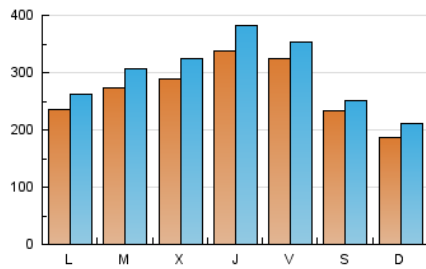

1. Cifras totales y promedios (Nacional)

MES - AÑO	NAVEGADORES UNICOS	VISITAS	PAGINAS
Abril - 2024	527.224	893.569	2.641.996
PROMEDIO DIARIO	26.775	29.786	88.067
PROMEDIO LUNES-VIERNES	28.866	32.213	94.361
PROMEDIO SABADO-DOMINGO	21.026	23.110	70.757
PAGINAS / VISITAS	2,96		
DURACION MEDIA VISITAS	0:02:51		
TIEMPO INTERACCIÓN MEDIO	0:01:29		

2. Secciones (Nacional)

	PAGINAS	%
HOME	46.205	1.75 %
RESTO	2.595.791	98.25 %

3. Por día del mes (Nacional)

Día	N. únicos	Visitas	Páginas	Día	N. únicos	Visitas	Páginas	Día	N. únicos	Visitas	Páginas
1	17.974	19.671	80.006	11	21.990	25.533	74.692	21	18.278	20.088	54.999
2	22.055	25.389	86.796	12	21.015	23.882	66.962	22	18.667	20.905	61.891
3	43.446	47.574	123.860	13	30.672	31.837	72.090	23	18.854	21.945	60.514
4	46.864	51.825	129.417	14	20.867	23.717	58.644	24	17.574	20.481	53.540
5	24.677	27.141	77.202	15	18.445	21.545	60.131	25	28.134	31.843	82.068
6	13.975	15.913	64.807	16	16.587	18.942	58.055	26	25.299	28.907	69.858
7	13.692	15.716	52.088	17	27.683	31.776	87.118	27	16.147	18.225	49.165
8	33.740	36.041	116.535	18	38.239	43.617	100.133	28	21.805	24.952	137.092
9	41.618	46.410	206.597	19	59.082	61.706	143.837	29	29.198	32.985	138.129
10	26.719	30.020	99.061	20	32.769	34.429	77.173	30	37.198	40.554	99.536

4. Gráficas (Nacional)

4.1 Por día de la semana (promedio)

N. únicos / Visitas (x 100)

Páginas (x 100)

4.2 Por franja horaria (promedio)

Visitas_ (x 1000)

Páginas (x 1000)

4.3 Por meses