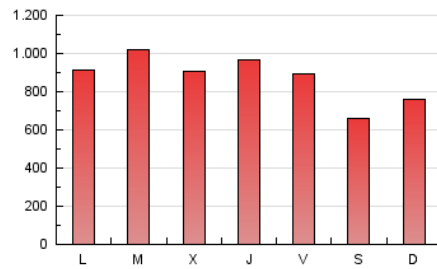

1. Cifras totales y promedios (Nacional)

MES - AÑO	NAVEGADORES UNICOS	VISITAS	PAGINAS
Abril - 2024	527.224	893.569	2.641.996
PROMEDIO DIARIO	26.775	29.786	88.067
PROMEDIO LUNES-VIERNES	28.866	32.213	94.361
PROMEDIO SABADO-DOMINGO	21.026	23.110	70.757
PAGINAS / VISITAS	2,96		
DURACION MEDIA VISITAS	0:02:51		
TIEMPO INTERACCIÓN MEDIO	0:01:29		

2. Secciones (Nacional)

	PAGINAS	%
HOME	46.205	1.75 %
RESTO	2.595.791	98.25 %

3. Por día del mes (Nacional)

Día	N. únicos	Visitas	Páginas	Día	N. únicos	Visitas	Páginas	Día	N. únicos	Visitas	Páginas
1	17.974	19.671	80.006	11	21.990	25.533	74.692	21	18.278	20.088	54.999
2	22.055	25.389	86.796	12	21.015	23.882	66.962	22	18.667	20.905	61.891
3	43.446	47.574	123.860	13	30.672	31.837	72.090	23	18.854	21.945	60.514
4	46.864	51.825	129.417	14	20.867	23.717	58.644	24	17.574	20.481	53.540
5	24.677	27.141	77.202	15	18.445	21.545	60.131	25	28.134	31.843	82.068
6	13.975	15.913	64.807	16	16.587	18.942	58.055	26	25.299	28.907	69.858
7	13.692	15.716	52.088	17	27.683	31.776	87.118	27	16.147	18.225	49.165
8	33.740	36.041	116.535	18	38.239	43.617	100.133	28	21.805	24.952	137.092
9	41.618	46.410	206.597	19	59.082	61.706	143.837	29	29.198	32.985	138.129
10	26.719	30.020	99.061	20	32.769	34.429	77.173	30	37.198	40.554	99.536

4. Gráficas (Nacional)

4.1 Por día de la semana (promedio)

N. únicos / Visitas (x 100)

Páginas (x 100)

4.2 Por franja horaria (promedio)

Visitas_ (x 1000)

Páginas (x 1000)

4.3 Por meses