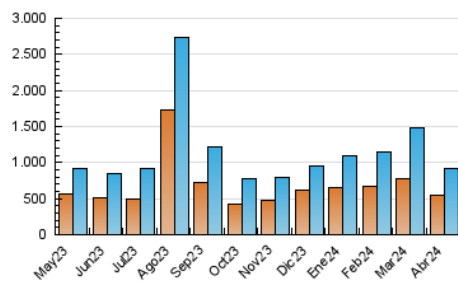

4.3 Por meses

N. únicos / Visitas (x 1000)