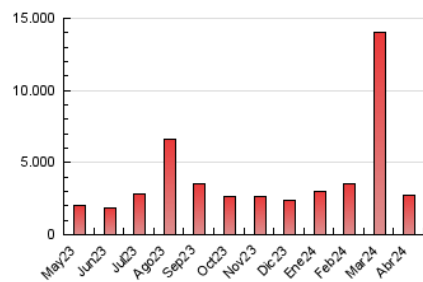

Páginas (x 1000)