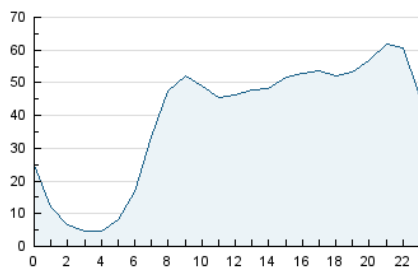

2. Secciones (Nacional)

	PAGINAS	%
HOME	46.205	1.75 %
RESTO	2.595.791	98.25 %

3. Por día del mes (Nacional)

Día	N. únicos	Visitas	Páginas	Día	N. únicos	Visitas	Páginas	Día	N. únicos	Visitas	Páginas
1	17.974	19.671	80.006	11	21.990	25.533	74.692	21	18.278	20.088	54.999
2	22.055	25.389	86.796	12	21.015	23.882	66.962	22	18.667	20.905	61.891
3	43.446	47.574	123.860	13	30.672	31.837	72.090	23	18.854	21.945	60.514
4	46.864	51.825	129.417	14	20.867	23.717	58.644	24	17.574	20.481	53.540
5	24.677	27.141	77.202	15	18.445	21.545	60.131	25	28.134	31.843	82.068
6	13.975	15.913	64.807	16	16.587	18.942	58.055	26	25.299	28.907	69.858
7	13.692	15.716	52.088	17	27.683	31.776	87.118	27	16.147	18.225	49.165
8	33.740	36.041	116.535	18	38.239	43.617	100.133	28	21.805	24.952	137.092
9	41.618	46.410	206.597	19	59.082	61.706	143.837	29	29.198	32.985	138.129
10	26.719	30.020	99.061	20	32.769	34.429	77.173	30	37.198	40.554	99.536

4. Gráficas (Nacional)

4.1 Por día de la semana (promedio)

N. únicos / Visitas (x 100)

Páginas (x 100)

4.2 Por franja horaria (promedio)

Visitas_ (x 1000)

Páginas (x 1000)

4.3 Por meses