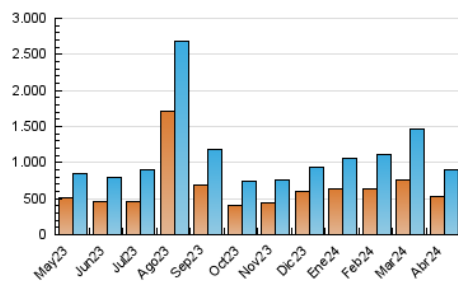

2. Secciones (Nacional)

	PAGINAS	%
HOME	46.205	1.75 %
RESTO	2.595.791	98.25 %

3. Por día del mes (Nacional)

Día	N. únicos	Visitas	Páginas	Día	N. únicos	Visitas	Páginas	Día	N. únicos	Visitas	Páginas
1	17.974	19.671	80.006	11	21.990	25.533	74.692	21	18.278	20.088	54.999
2	22.055	25.389	86.796	12	21.015	23.882	66.962	22	18.667	20.905	61.891
3	43.446	47.574	123.860	13	30.672	31.837	72.090	23	18.854	21.945	60.514
4	46.864	51.825	129.417	14	20.867	23.717	58.644	24	17.574	20.481	53.540
5	24.677	27.141	77.202	15	18.445	21.545	60.131	25	28.134	31.843	82.068
6	13.975	15.913	64.807	16	16.587	18.942	58.055	26	25.299	28.907	69.858
7	13.692	15.716	52.088	17	27.683	31.776	87.118	27	16.147	18.225	49.165
8	33.740	36.041	116.535	18	38.239	43.617	100.133	28	21.805	24.952	137.092
9	41.618	46.410	206.597	19	59.082	61.706	143.837	29	29.198	32.985	138.129
10	26.719	30.020	99.061	20	32.769	34.429	77.173	30	37.198	40.554	99.536

4. Gráficas (Nacional)

4.1 Por día de la semana (promedio)

N. únicos / Visitas (x 100)

Páginas (x 100)

4.2 Por franja horaria (promedio)

Visitas_ (x 1000)

Páginas (x 1000)

4.3 Por meses

N. únicos / Visitas (x 1000)

Páginas (x 1000)

5. Observaciones

Este Medio Electrónico de Comunicación ha sido medido por la herramienta Google Analytics de Google (GA4)

6. Definiciones básicas (Para más información ver Normas Técnicas para el Control de los Medios Electrónicos de Comunicación)

Visita:

Una secuencia ininterrumpida de páginas servidas a un usuario válido. Si dicho usuario no realiza peticiones de páginas en un periodo de tiempo (30 min) la siguiente petición constituirá el inicio de una nueva visita.