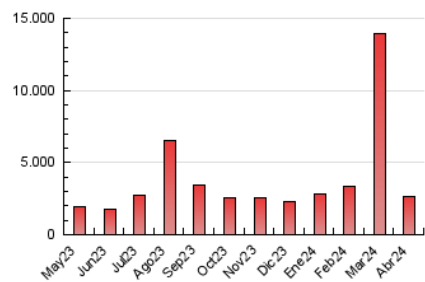

Páginas (x 1000)