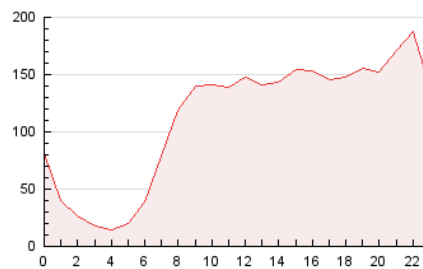

2. Secciones (Nacional e Internacional)

	PAGINAS	%
HOME	49.625	1.84 %
RESTO	2.648.648	98.16 %

3. Por día del mes (Nacional e Internacional)

Día	N. únicos	Visitas	Páginas	Día	N. únicos	Visitas	Páginas	Día	N. únicos	Visitas	Páginas
1	18.426	20.068	81.737	11	22.842	26.342	76.249	21	18.736	20.457	56.487
2	22.623	26.057	88.571	12	22.109	24.848	68.845	22	19.470	21.780	64.048
3	44.193	48.771	125.901	13	31.113	32.165	73.486	23	19.739	22.794	62.554
4	47.550	52.732	131.724	14	21.357	24.277	59.826	24	18.498	21.353	56.169
5	25.406	27.926	79.023	15	19.386	22.381	62.310	25	29.240	33.006	84.236
6	14.316	16.328	65.981	16	17.543	19.802	60.081	26	26.228	30.250	71.873
7	14.044	16.177	53.301	17	28.517	32.643	89.117	27	16.654	18.716	50.588
8	34.393	36.629	118.106	18	39.393	44.649	102.301	28	22.226	25.515	138.613
9	42.583	47.412	208.776	19	59.979	62.519	146.043	29	30.036	33.618	140.449
10	27.452	30.848	101.361	20	33.483	35.427	78.809	30	38.094	41.384	101.708

4. Gráficas (Nacional e Internacional)

4.1 Por día de la semana (promedio)

N. únicos / Visitas (x 100)

Páginas (x 100)

4.2 Por franja horaria (promedio)

Visitas_ (x 1000)

Páginas (x 1000)

4.3 Por meses