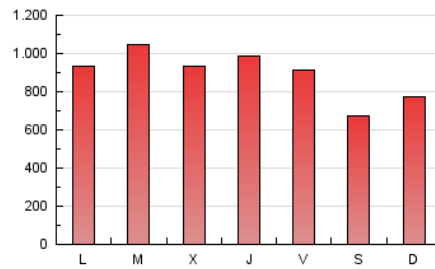

1. Cifras totales y promedios (Nacional e Internacional)

MES - AÑO	NAVEGADORES UNICOS	VISITAS	PAGINAS
Abril - 2024	545.358	916.874	2.698.273
PROMEDIO DIARIO	27.521	30.562	89.942
PROMEDIO LUNES-VIERNES	29.714	33.082	96.417
PROMEDIO SABADO-DOMINGO	21.491	23.633	72.136
PAGINAS / VISITAS	2,94		
DURACION MEDIA VISITAS	0:02:55		
TIEMPO INTERACCIÓN MEDIO	0:01:28		

2. Secciones (Nacional e Internacional)

	PAGINAS	%
HOME	49.625	1.84 %
RESTO	2.648.648	98.16 %

3. Por día del mes (Nacional e Internacional)

Día	N. únicos	Visitas	Páginas	Día	N. únicos	Visitas	Páginas	Día	N. únicos	Visitas	Páginas
1	18.426	20.068	81.737	11	22.842	26.342	76.249	21	18.736	20.457	56.487
2	22.623	26.057	88.571	12	22.109	24.848	68.845	22	19.470	21.780	64.048
3	44.193	48.771	125.901	13	31.113	32.165	73.486	23	19.739	22.794	62.554
4	47.550	52.732	131.724	14	21.357	24.277	59.826	24	18.498	21.353	56.169
5	25.406	27.926	79.023	15	19.386	22.381	62.310	25	29.240	33.006	84.236
6	14.316	16.328	65.981	16	17.543	19.802	60.081	26	26.228	30.250	71.873
7	14.044	16.177	53.301	17	28.517	32.643	89.117	27	16.654	18.716	50.588
8	34.393	36.629	118.106	18	39.393	44.649	102.301	28	22.226	25.515	138.613
9	42.583	47.412	208.776	19	59.979	62.519	146.043	29	30.036	33.618	140.449
10	27.452	30.848	101.361	20	33.483	35.427	78.809	30	38.094	41.384	101.708

4. Gráficas (Nacional e Internacional)

4.1 Por día de la semana (promedio)

N. únicos / Visitas (x 100)

Páginas (x 100)

4.2 Por franja horaria (promedio)

Visitas_ (x 1000)

Páginas (x 1000)

4.3 Por meses