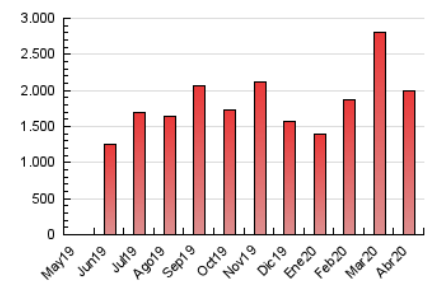

Páginas (x 1000)