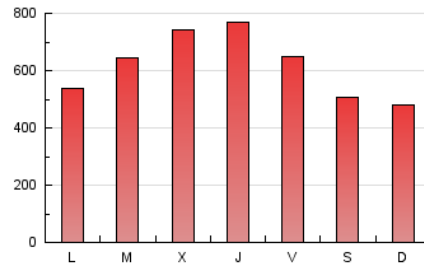

1. Cifras totales y promedios (Nacional)

MES - AÑO	NAVEGADORES UNICOS	VISITAS	PAGINAS
Abril - 2020	607.930	1.118.150	1.884.855
PROMEDIO DIARIO	31.510	37.272	62.829
PROMEDIO LUNES-VIERNES	33.592	40.203	67.718
PROMEDIO SABADO-DOMINGO	25.783	29.212	49.383
PAGINAS / VISITAS	1,69		
DURACION MEDIA VISITAS	0:02:30		
DURACION MEDIA PAGINAS	0:03:38		

2. Secciones (Nacional)

	PAGINAS	%
HOME	29.187	1.55 %
RESTO	1.855.668	98.45 %

3. Por día del mes (Nacional)

Día	N. únicos	Visitas	Páginas	Día	N. únicos	Visitas	Páginas	Día	N. únicos	Visitas	Páginas
1	37.702	46.512	94.789	11	24.916	27.719	46.120	21	28.223	34.316	57.676
2	28.759	35.871	75.951	12	20.900	23.502	41.382	22	25.252	30.212	51.771
3	30.239	38.457	67.942	13	16.799	19.356	36.600	23	27.126	31.707	53.765
4	20.401	24.063	45.055	14	23.786	29.818	47.374	24	34.097	39.341	64.419
5	21.577	24.496	45.861	15	25.601	32.062	57.031	25	32.003	35.861	57.875
6	23.497	29.648	53.430	16	35.549	43.370	68.206	26	32.423	36.067	53.299
7	37.833	46.815	74.296	17	29.845	35.323	59.053	27	38.322	44.395	67.008
8	41.379	51.398	82.805	18	28.094	32.616	53.258	28	47.047	53.896	78.619
9	46.522	55.764	89.245	19	25.953	29.368	52.210	29	48.918	56.355	84.644
10	36.963	42.047	68.440	20	27.943	32.499	58.416	30	47.621	55.296	98.315

4. Gráficas (Nacional)

4.1 Por día de la semana (promedio)

N. únicos / Visitas (x 100)

Páginas (x 100)

4.2 Por franja horaria (promedio)

Visitas (x 1000)

Páginas (x 1000)

4.3 Por meses