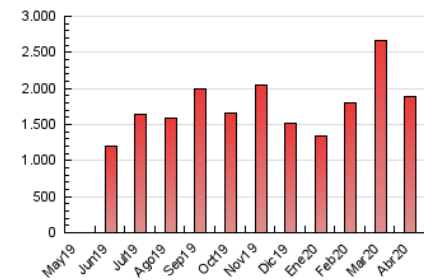

Páginas (x 1000)