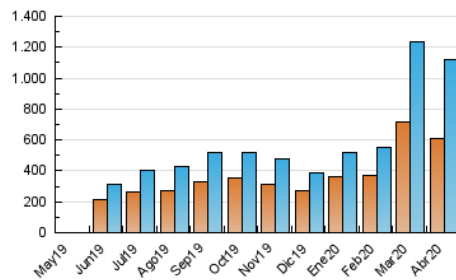

4.3 Por meses

N. únicos / Visitas (x 1000)