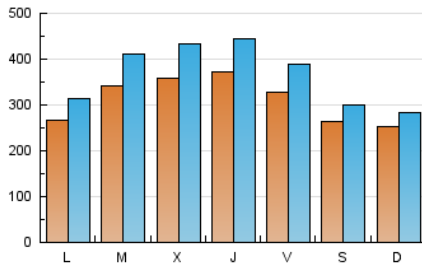

1. Cifras totales y promedios (Nacional)

MES - AÑO	NAVEGADORES UNICOS	VISITAS	PAGINAS
Abril - 2020	607.930	1.118.150	1.884.855
PROMEDIO DIARIO	31.510	37.272	62.829
PROMEDIO LUNES-VIERNES	33.592	40.203	67.718
PROMEDIO SABADO-DOMINGO	25.783	29.212	49.383
PAGINAS / VISITAS	1,69		
DURACION MEDIA VISITAS	0:02:30		
DURACION MEDIA PAGINAS	0:03:38		

2. Secciones (Nacional)

	PAGINAS	%
HOME	29.187	1.55 %
RESTO	1.855.668	98.45 %

3. Por día del mes (Nacional)

Día	N. únicos	Visitas	Páginas	Día	N. únicos	Visitas	Páginas	Día	N. únicos	Visitas	Páginas
1	37.702	46.512	94.789	11	24.916	27.719	46.120	21	28.223	34.316	57.676
2	28.759	35.871	75.951	12	20.900	23.502	41.382	22	25.252	30.212	51.771
3	30.239	38.457	67.942	13	16.799	19.356	36.600	23	27.126	31.707	53.765
4	20.401	24.063	45.055	14	23.786	29.818	47.374	24	34.097	39.341	64.419
5	21.577	24.496	45.861	15	25.601	32.062	57.031	25	32.003	35.861	57.875
6	23.497	29.648	53.430	16	35.549	43.370	68.206	26	32.423	36.067	53.299
7	37.833	46.815	74.296	17	29.845	35.323	59.053	27	38.322	44.395	67.008
8	41.379	51.398	82.805	18	28.094	32.616	53.258	28	47.047	53.896	78.619
9	46.522	55.764	89.245	19	25.953	29.368	52.210	29	48.918	56.355	84.644
10	36.963	42.047	68.440	20	27.943	32.499	58.416	30	47.621	55.296	98.315

4. Gráficas (Nacional)

4.1 Por día de la semana (promedio)

N. únicos / Visitas (x 100)

Páginas (x 100)

4.2 Por franja horaria (promedio)

Visitas (x 1000)

Páginas (x 1000)

4.3 Por meses