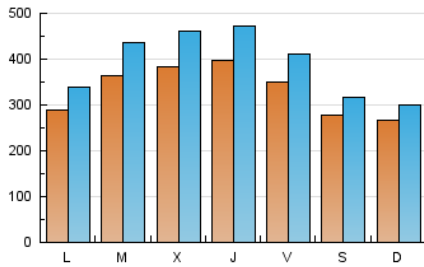

1. Cifras totales y promedios (Nacional e Internacional)

MES - AÑO	NAVEGADORES UNICOS	VISITAS	PAGINAS
Abril - 2020	664.381	1.187.655	1.999.197
PROMEDIO DIARIO	33.658	39.589	66.640
PROMEDIO LUNES-VIERNES	35.958	42.757	71.959
PROMEDIO SABADO-DOMINGO	27.332	30.876	52.012
PAGINAS / VISITAS	1,68		
DURACION MEDIA VISITAS	0:02:32		
DURACION MEDIA PAGINAS	0:03:43		

2. Secciones (Nacional e Internacional)

	PAGINAS	%
HOME	32.463	1.62 %
RESTO	1.966.734	98.38 %

3. Por día del mes (Nacional e Internacional)

Día	N. únicos	Visitas	Páginas	Día	N. únicos	Visitas	Páginas	Día	N. únicos	Visitas	Páginas
1	40.138	49.203	99.741	11	26.255	29.232	48.920	21	30.736	37.061	61.924
2	30.779	38.258	81.709	12	22.085	24.791	43.415	22	27.204	32.362	55.143
3	32.500	40.984	72.067	13	18.076	20.744	38.974	23	29.350	34.062	57.500
4	21.848	25.631	47.579	14	25.338	31.515	50.313	24	36.158	41.475	69.333
5	22.881	25.868	47.919	15	27.395	33.967	59.980	25	33.733	37.672	60.343
6	25.009	31.309	56.445	16	37.491	45.509	72.065	26	33.803	37.641	55.851
7	40.153	49.292	78.375	17	31.710	37.322	62.300	27	40.186	46.414	70.428
8	45.313	55.638	89.105	18	29.622	34.194	55.896	28	49.228	56.248	82.291
9	50.404	59.759	95.348	19	28.427	31.978	56.172	29	51.434	58.984	88.467
10	39.707	44.959	72.591	20	32.322	37.267	66.355	30	50.449	58.316	102.648

4. Gráficas (Nacional e Internacional)

4.1 Por día de la semana (promedio)

N. únicos / Visitas (x 100)

Páginas (x 100)

4.2 Por franja horaria (promedio)

Visitas (x 1000)

Páginas (x 1000)

4.3 Por meses