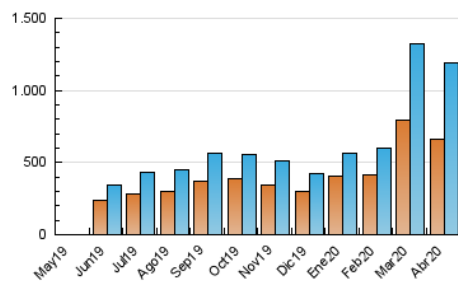

4.3 Por meses

N. únicos / Visitas (x 1000)