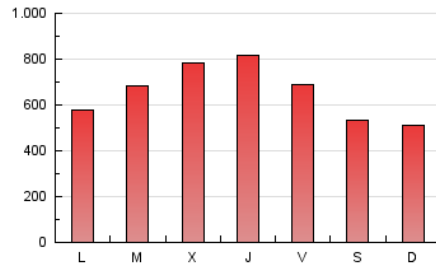

1. Cifras totales y promedios (Nacional e Internacional)

MES - AÑO	NAVEGADORES UNICOS	VISITAS	PAGINAS
Abril - 2020	664.381	1.187.655	1.999.197
PROMEDIO DIARIO	33.658	39.589	66.640
PROMEDIO LUNES-VIERNES	35.958	42.757	71.959
PROMEDIO SABADO-DOMINGO	27.332	30.876	52.012
PAGINAS / VISITAS	1,68		
DURACION MEDIA VISITAS	0:02:32		
DURACION MEDIA PAGINAS	0:03:43		

2. Secciones (Nacional e Internacional)

	PAGINAS	%
HOME	32.463	1.62 %
RESTO	1.966.734	98.38 %

3. Por día del mes (Nacional e Internacional)

Día	N. únicos	Visitas	Páginas	Día	N. únicos	Visitas	Páginas	Día	N. únicos	Visitas	Páginas
1	40.138	49.203	99.741	11	26.255	29.232	48.920	21	30.736	37.061	61.924
2	30.779	38.258	81.709	12	22.085	24.791	43.415	22	27.204	32.362	55.143
3	32.500	40.984	72.067	13	18.076	20.744	38.974	23	29.350	34.062	57.500
4	21.848	25.631	47.579	14	25.338	31.515	50.313	24	36.158	41.475	69.333
5	22.881	25.868	47.919	15	27.395	33.967	59.980	25	33.733	37.672	60.343
6	25.009	31.309	56.445	16	37.491	45.509	72.065	26	33.803	37.641	55.851
7	40.153	49.292	78.375	17	31.710	37.322	62.300	27	40.186	46.414	70.428
8	45.313	55.638	89.105	18	29.622	34.194	55.896	28	49.228	56.248	82.291
9	50.404	59.759	95.348	19	28.427	31.978	56.172	29	51.434	58.984	88.467
10	39.707	44.959	72.591	20	32.322	37.267	66.355	30	50.449	58.316	102.648

4. Gráficas (Nacional e Internacional)

4.1 Por día de la semana (promedio)

N. únicos / Visitas (x 100)

Páginas (x 100)

4.2 Por franja horaria (promedio)

Visitas (x 1000)

Páginas (x 1000)

4.3 Por meses