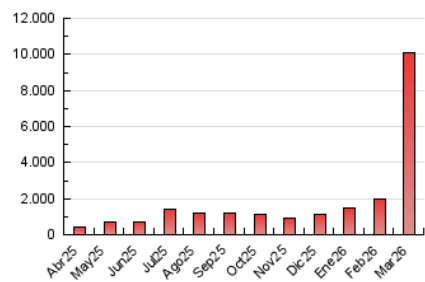

Páginas (x 1000)