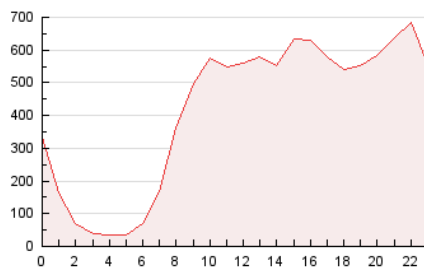

2. Secciones (Nacional)

	PAGINAS	%
HOME	48.544	0.49 %
RESTO	9.940.677	99.51 %

3. Por día del mes (Nacional)

Día	N. únicos	Visitas	Páginas	Día	N. únicos	Visitas	Páginas	Día	N. únicos	Visitas	Páginas
1	32.027	35.007	48.429	11	54.973	61.623	78.252	21	54.509	64.931	3.678.794
2	40.351	45.175	61.820	12	71.440	82.579	103.270	22	55.523	63.693	1.697.723
3	44.997	50.375	66.981	13	49.516	57.949	76.461	23	50.206	55.396	781.169
4	38.373	44.396	58.835	14	40.204	44.154	59.118	24	47.837	53.951	365.531
5	38.618	44.151	59.797	15	30.482	34.171	47.733	25	41.848	46.773	385.277
6	35.693	40.936	57.711	16	31.702	35.821	57.988	26	47.612	53.932	406.460
7	35.852	43.211	55.898	17	39.151	43.621	65.275	27	35.867	39.833	292.279
8	35.940	41.085	53.414	18	52.573	59.116	87.945	28	25.953	30.572	293.949
9	37.532	42.499	58.182	19	57.486	71.142	134.522	29	25.265	27.833	283.925
10	48.343	54.936	74.712	20	56.327	71.673	200.537	30	40.990	43.241	171.270
								31	66.209	74.897	125.964

4. Gráficas (Nacional)

4.1 Por día de la semana (promedio)

N. únicos / Visitas (x 100)

Páginas (x 100)

4.2 Por franja horaria (promedio)

Visitas_ (x 1000)

Páginas (x 1000)

4.3 Por meses

N. únicos / Visitas (x 1000)

Páginas (x 1000)

5. Observaciones

Este Medio Electrónico de Comunicación ha sido medido por la herramienta Google Analytics de Google (GA4).

6. Definiciones básicas (Para más información ver Normas Técnicas para el Control de los Medios Electrónicos de Comunicación)