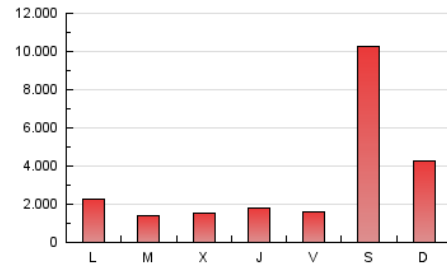

1. Cifras totales y promedios (Nacional e Internacional)

MES - AÑO	NAVEGADORES UNICOS	VISITAS	PAGINAS
Marzo - 2026	790.523	1.566.158	10.061.536
PROMEDIO DIARIO	45.202	51.537	324.566
PROMEDIO LUNES-VIERNES	47.715	54.425	173.179
PROMEDIO SABADO-DOMINGO	39.061	44.477	694.623
PAGINAS / VISITAS	6,30		
DURACION MEDIA VISITAS	0:03:03		
TIEMPO INTERACCIÓN MEDIO	0:01:57		

2. Secciones (Nacional e Internacional)

	PAGINAS	%
HOME	50.069	0.50 %
RESTO	10.011.467	99.50 %

3. Por día del mes (Nacional e Internacional)

Día	N. únicos	Visitas	Páginas	Día	N. únicos	Visitas	Páginas	Día	N. únicos	Visitas	Páginas
1	32.297	35.229	48.936	11	55.529	62.007	79.340	21	57.003	66.617	3.691.530
2	40.688	45.471	62.515	12	72.008	83.198	104.307	22	61.357	69.711	1.707.693
3	45.366	50.949	67.956	13	49.995	58.391	77.358	23	53.701	59.237	788.892
4	38.708	44.950	59.822	14	40.622	44.748	59.824	24	48.837	55.233	367.620
5	39.040	44.571	60.990	15	31.027	34.738	48.450	25	42.559	47.724	388.275
6	36.142	41.389	59.081	16	32.160	36.199	58.755	26	48.072	54.458	408.355
7	36.274	43.628	56.955	17	39.866	44.271	66.405	27	41.137	44.238	296.715
8	36.491	41.595	54.262	18	53.323	60.261	89.494	28	29.704	34.646	297.095
9	37.977	42.959	58.976	19	58.594	72.601	136.491	29	26.770	29.377	286.863
10	49.026	55.661	75.853	20	57.282	73.014	202.110	30	42.404	44.622	173.337
								31	67.314	75.955	127.281

4. Gráficas (Nacional e Internacional)

4.1 Por día de la semana (promedio)

N. únicos / Visitas (x 100)

Páginas (x 100)

4.2 Por franja horaria (promedio)

Visitas_ (x 1000)

Páginas (x 1000)

4.3 Por meses