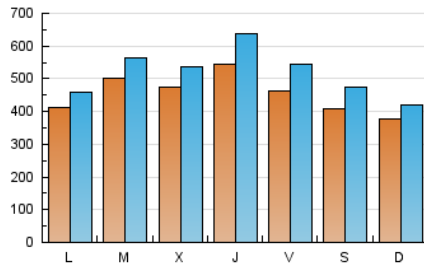

1. Cifras totales y promedios (Nacional e Internacional)

MES - AÑO	NAVEGADORES UNICOS	VISITAS	PAGINAS
Marzo - 2026	790.523	1.566.158	10.061.536
PROMEDIO DIARIO	45.202	51.537	324.566
PROMEDIO LUNES-VIERNES	47.715	54.425	173.179
PROMEDIO SABADO-DOMINGO	39.061	44.477	694.623
PAGINAS / VISITAS	6,30		
DURACION MEDIA VISITAS	0:03:03		
TIEMPO INTERACCIÓN MEDIO	0:01:57		

2. Secciones (Nacional e Internacional)

	PAGINAS	%
HOME	50.069	0.50 %
RESTO	10.011.467	99.50 %

3. Por día del mes (Nacional e Internacional)

Día	N. únicos	Visitas	Páginas	Día	N. únicos	Visitas	Páginas	Día	N. únicos	Visitas	Páginas
1	32.297	35.229	48.936	11	55.529	62.007	79.340	21	57.003	66.617	3.691.530
2	40.688	45.471	62.515	12	72.008	83.198	104.307	22	61.357	69.711	1.707.693
3	45.366	50.949	67.956	13	49.995	58.391	77.358	23	53.701	59.237	788.892
4	38.708	44.950	59.822	14	40.622	44.748	59.824	24	48.837	55.233	367.620
5	39.040	44.571	60.990	15	31.027	34.738	48.450	25	42.559	47.724	388.275
6	36.142	41.389	59.081	16	32.160	36.199	58.755	26	48.072	54.458	408.355
7	36.274	43.628	56.955	17	39.866	44.271	66.405	27	41.137	44.238	296.715
8	36.491	41.595	54.262	18	53.323	60.261	89.494	28	29.704	34.646	297.095
9	37.977	42.959	58.976	19	58.594	72.601	136.491	29	26.770	29.377	286.863
10	49.026	55.661	75.853	20	57.282	73.014	202.110	30	42.404	44.622	173.337
								31	67.314	75.955	127.281

4. Gráficas (Nacional e Internacional)

4.1 Por día de la semana (promedio)

N. únicos / Visitas (x 100)

Páginas (x 100)

4.2 Por franja horaria (promedio)

Visitas_ (x 1000)

Páginas (x 1000)

4.3 Por meses