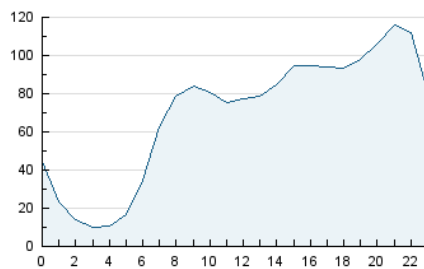

2. Secciones (Nacional e Internacional)

	PAGINAS	%
HOME	50.069	0.50 %
RESTO	10.011.467	99.50 %

3. Por día del mes (Nacional e Internacional)

Día	N. únicos	Visitas	Páginas	Día	N. únicos	Visitas	Páginas	Día	N. únicos	Visitas	Páginas
1	32.297	35.229	48.936	11	55.529	62.007	79.340	21	57.003	66.617	3.691.530
2	40.688	45.471	62.515	12	72.008	83.198	104.307	22	61.357	69.711	1.707.693
3	45.366	50.949	67.956	13	49.995	58.391	77.358	23	53.701	59.237	788.892
4	38.708	44.950	59.822	14	40.622	44.748	59.824	24	48.837	55.233	367.620
5	39.040	44.571	60.990	15	31.027	34.738	48.450	25	42.559	47.724	388.275
6	36.142	41.389	59.081	16	32.160	36.199	58.755	26	48.072	54.458	408.355
7	36.274	43.628	56.955	17	39.866	44.271	66.405	27	41.137	44.238	296.715
8	36.491	41.595	54.262	18	53.323	60.261	89.494	28	29.704	34.646	297.095
9	37.977	42.959	58.976	19	58.594	72.601	136.491	29	26.770	29.377	286.863
10	49.026	55.661	75.853	20	57.282	73.014	202.110	30	42.404	44.622	173.337
								31	67.314	75.955	127.281

4. Gráficas (Nacional e Internacional)

4.1 Por día de la semana (promedio)

N. únicos / Visitas (x 100)

Páginas (x 100)

4.2 Por franja horaria (promedio)

Visitas_ (x 1000)

Páginas (x 1000)

4.3 Por meses