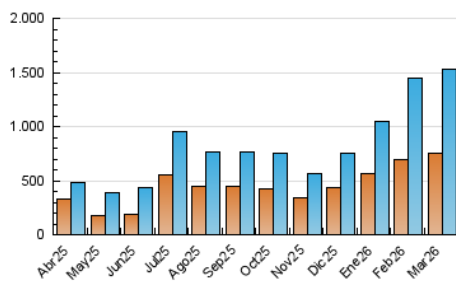

1. Cifras totales y promedios (Nacional)

MES - AÑO	NAVEGADORES UNICOS	VISITAS	PAGINAS
Marzo - 2026	754.953	1.526.507	9.989.221
PROMEDIO DIARIO	43.981	50.280	322.233
PROMEDIO LUNES-VIERNES	46.711	53.364	171.374
PROMEDIO SABADO-DOMINGO	37.306	42.740	690.998
PAGINAS / VISITAS	6,41		
DURACION MEDIA VISITAS	0:03:04		
TIEMPO INTERACCIÓN MEDIO	0:02:03		

2. Secciones (Nacional)

	PAGINAS	%
HOME	48.544	0.49 %
RESTO	9.940.677	99.51 %

3. Por día del mes (Nacional)

Día	N. únicos	Visitas	Páginas	Día	N. únicos	Visitas	Páginas	Día	N. únicos	Visitas	Páginas
1	32.027	35.007	48.429	11	54.973	61.623	78.252	21	54.509	64.931	3.678.794
2	40.351	45.175	61.820	12	71.440	82.579	103.270	22	55.523	63.693	1.697.723
3	44.997	50.375	66.981	13	49.516	57.949	76.461	23	50.206	55.396	781.169
4	38.373	44.396	58.835	14	40.204	44.154	59.118	24	47.837	53.951	365.531
5	38.618	44.151	59.797	15	30.482	34.171	47.733	25	41.848	46.773	385.277
6	35.693	40.936	57.711	16	31.702	35.821	57.988	26	47.612	53.932	406.460
7	35.852	43.211	55.898	17	39.151	43.621	65.275	27	35.867	39.833	292.279
8	35.940	41.085	53.414	18	52.573	59.116	87.945	28	25.953	30.572	293.949
9	37.532	42.499	58.182	19	57.486	71.142	134.522	29	25.265	27.833	283.925
10	48.343	54.936	74.712	20	56.327	71.673	200.537	30	40.990	43.241	171.270
								31	66.209	74.897	125.964

4. Gráficas (Nacional)

4.1 Por día de la semana (promedio)

N. únicos / Visitas (x 100)

Páginas (x 100)

4.2 Por franja horaria (promedio)

Visitas_ (x 1000)

Páginas (x 1000)

4.3 Por meses

N. únicos / Visitas (x 1000)

Páginas (x 1000)

5. Observaciones

Este Medio Electrónico de Comunicación ha sido medido por la herramienta Google Analytics de Google (GA4).

6. Definiciones básicas (Para más información ver Normas Técnicas para el Control de los Medios Electrónicos de Comunicación)