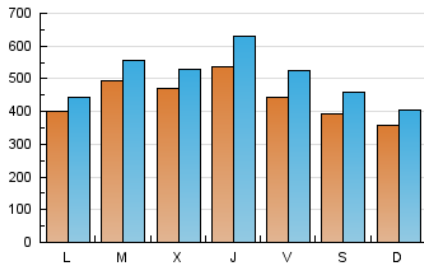

1. Cifras totales y promedios (Nacional)

MES - AÑO	NAVEGADORES UNICOS	VISITAS	PAGINAS
Marzo - 2026	754.953	1.526.507	9.989.221
PROMEDIO DIARIO	43.981	50.280	322.233
PROMEDIO LUNES-VIERNES	46.711	53.364	171.374
PROMEDIO SABADO-DOMINGO	37.306	42.740	690.998
PAGINAS / VISITAS	6,41		
DURACION MEDIA VISITAS	0:03:04		
TIEMPO INTERACCIÓN MEDIO	0:02:03		

2. Secciones (Nacional)

	PAGINAS	%
HOME	48.544	0.49 %
RESTO	9.940.677	99.51 %

3. Por día del mes (Nacional)

Día	N. únicos	Visitas	Páginas	Día	N. únicos	Visitas	Páginas	Día	N. únicos	Visitas	Páginas
1	32.027	35.007	48.429	11	54.973	61.623	78.252	21	54.509	64.931	3.678.794
2	40.351	45.175	61.820	12	71.440	82.579	103.270	22	55.523	63.693	1.697.723
3	44.997	50.375	66.981	13	49.516	57.949	76.461	23	50.206	55.396	781.169
4	38.373	44.396	58.835	14	40.204	44.154	59.118	24	47.837	53.951	365.531
5	38.618	44.151	59.797	15	30.482	34.171	47.733	25	41.848	46.773	385.277
6	35.693	40.936	57.711	16	31.702	35.821	57.988	26	47.612	53.932	406.460
7	35.852	43.211	55.898	17	39.151	43.621	65.275	27	35.867	39.833	292.279
8	35.940	41.085	53.414	18	52.573	59.116	87.945	28	25.953	30.572	293.949
9	37.532	42.499	58.182	19	57.486	71.142	134.522	29	25.265	27.833	283.925
10	48.343	54.936	74.712	20	56.327	71.673	200.537	30	40.990	43.241	171.270
								31	66.209	74.897	125.964

4. Gráficas (Nacional)

4.1 Por día de la semana (promedio)

N. únicos / Visitas (x 100)

Páginas (x 100)

4.2 Por franja horaria (promedio)

Visitas_ (x 1000)

Páginas (x 1000)

4.3 Por meses