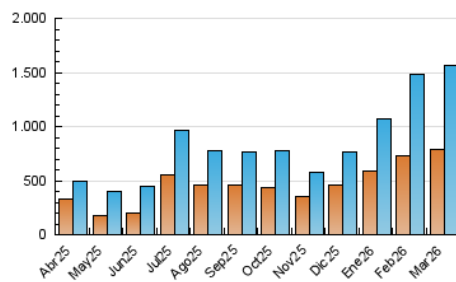

4.3 Por meses

N. únicos / Visitas (x 1000)