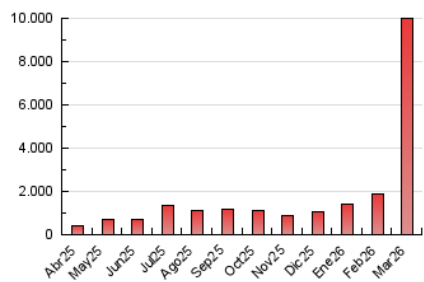

2. Secciones (Nacional)

	PAGINAS	%
HOME	48.544	0.49 %
RESTO	9.940.677	99.51 %

3. Por día del mes (Nacional)

Día	N. únicos	Visitas	Páginas	Día	N. únicos	Visitas	Páginas	Día	N. únicos	Visitas	Páginas
1	32.027	35.007	48.429	11	54.973	61.623	78.252	21	54.509	64.931	3.678.794
2	40.351	45.175	61.820	12	71.440	82.579	103.270	22	55.523	63.693	1.697.723
3	44.997	50.375	66.981	13	49.516	57.949	76.461	23	50.206	55.396	781.169
4	38.373	44.396	58.835	14	40.204	44.154	59.118	24	47.837	53.951	365.531
5	38.618	44.151	59.797	15	30.482	34.171	47.733	25	41.848	46.773	385.277
6	35.693	40.936	57.711	16	31.702	35.821	57.988	26	47.612	53.932	406.460
7	35.852	43.211	55.898	17	39.151	43.621	65.275	27	35.867	39.833	292.279
8	35.940	41.085	53.414	18	52.573	59.116	87.945	28	25.953	30.572	293.949
9	37.532	42.499	58.182	19	57.486	71.142	134.522	29	25.265	27.833	283.925
10	48.343	54.936	74.712	20	56.327	71.673	200.537	30	40.990	43.241	171.270
								31	66.209	74.897	125.964

4. Gráficas (Nacional)

4.1 Por día de la semana (promedio)

N. únicos / Visitas (x 100)

Páginas (x 100)

4.2 Por franja horaria (promedio)

Visitas_ (x 1000)

Páginas (x 1000)

4.3 Por meses

N. únicos / Visitas (x 1000)

Páginas (x 1000)

5. Observaciones

Este Medio Electrónico de Comunicación ha sido medido por la herramienta Google Analytics de Google (GA4).

6. Definiciones básicas (Para más información ver Normas Técnicas para el Control de los Medios Electrónicos de Comunicación)