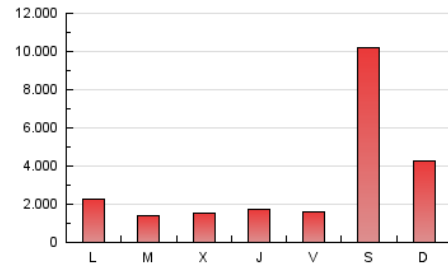

1. Cifras totales y promedios (Nacional)

MES - AÑO	NAVEGADORES UNICOS	VISITAS	PAGINAS
Marzo - 2026	754.953	1.526.507	9.989.221
PROMEDIO DIARIO	43.981	50.280	322.233
PROMEDIO LUNES-VIERNES	46.711	53.364	171.374
PROMEDIO SABADO-DOMINGO	37.306	42.740	690.998
PAGINAS / VISITAS	6,41		
DURACION MEDIA VISITAS	0:03:04		
TIEMPO INTERACCIÓN MEDIO	0:02:03		

2. Secciones (Nacional)

	PAGINAS	%
HOME	48.544	0.49 %
RESTO	9.940.677	99.51 %

3. Por día del mes (Nacional)

Día	N. únicos	Visitas	Páginas	Día	N. únicos	Visitas	Páginas	Día	N. únicos	Visitas	Páginas
1	32.027	35.007	48.429	11	54.973	61.623	78.252	21	54.509	64.931	3.678.794
2	40.351	45.175	61.820	12	71.440	82.579	103.270	22	55.523	63.693	1.697.723
3	44.997	50.375	66.981	13	49.516	57.949	76.461	23	50.206	55.396	781.169
4	38.373	44.396	58.835	14	40.204	44.154	59.118	24	47.837	53.951	365.531
5	38.618	44.151	59.797	15	30.482	34.171	47.733	25	41.848	46.773	385.277
6	35.693	40.936	57.711	16	31.702	35.821	57.988	26	47.612	53.932	406.460
7	35.852	43.211	55.898	17	39.151	43.621	65.275	27	35.867	39.833	292.279
8	35.940	41.085	53.414	18	52.573	59.116	87.945	28	25.953	30.572	293.949
9	37.532	42.499	58.182	19	57.486	71.142	134.522	29	25.265	27.833	283.925
10	48.343	54.936	74.712	20	56.327	71.673	200.537	30	40.990	43.241	171.270
								31	66.209	74.897	125.964

4. Gráficas (Nacional)

4.1 Por día de la semana (promedio)

N. únicos / Visitas (x 100)

Páginas (x 100)

4.2 Por franja horaria (promedio)

Visitas_ (x 1000)

Páginas (x 1000)

4.3 Por meses