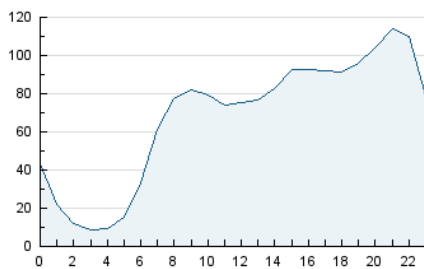

2. Secciones (Nacional)

	PAGINAS	%
HOME	48.544	0.49 %
RESTO	9.940.677	99.51 %

3. Por día del mes (Nacional)

Día	N. únicos	Visitas	Páginas	Día	N. únicos	Visitas	Páginas	Día	N. únicos	Visitas	Páginas
1	32.027	35.007	48.429	11	54.973	61.623	78.252	21	54.509	64.931	3.678.794
2	40.351	45.175	61.820	12	71.440	82.579	103.270	22	55.523	63.693	1.697.723
3	44.997	50.375	66.981	13	49.516	57.949	76.461	23	50.206	55.396	781.169
4	38.373	44.396	58.835	14	40.204	44.154	59.118	24	47.837	53.951	365.531
5	38.618	44.151	59.797	15	30.482	34.171	47.733	25	41.848	46.773	385.277
6	35.693	40.936	57.711	16	31.702	35.821	57.988	26	47.612	53.932	406.460
7	35.852	43.211	55.898	17	39.151	43.621	65.275	27	35.867	39.833	292.279
8	35.940	41.085	53.414	18	52.573	59.116	87.945	28	25.953	30.572	293.949
9	37.532	42.499	58.182	19	57.486	71.142	134.522	29	25.265	27.833	283.925
10	48.343	54.936	74.712	20	56.327	71.673	200.537	30	40.990	43.241	171.270
								31	66.209	74.897	125.964

4. Gráficas (Nacional)

4.1 Por día de la semana (promedio)

N. únicos / Visitas (x 100)

Páginas (x 100)

4.2 Por franja horaria (promedio)

Visitas_ (x 1000)

Páginas (x 1000)

4.3 Por meses