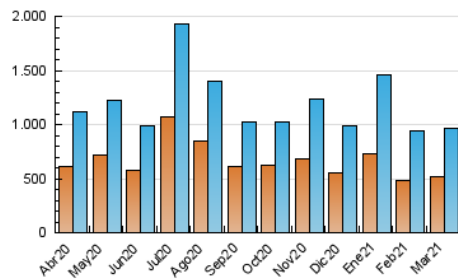

#### 3. Por día del mes (Nacional)

Día	N. únicos	Visitas	Páginas	Día	N. únicos	Visitas	Páginas	Día	N. únicos	Visitas	Páginas
1	27.294	32.850	55.103	11	29.124	34.558	61.924	21	18.912	22.472	44.184
2	25.901	32.515	55.952	12	24.138	29.415	52.271	22	27.567	32.567	58.920
3	27.031	32.799	55.060	13	16.303	19.163	37.128	23	34.402	40.562	64.652
4	22.586	27.152	49.093	14	19.033	22.474	41.709	24	24.903	30.100	50.870
5	21.873	26.774	46.928	15	29.146	36.052	75.898	25	22.111	27.594	50.625
6	17.213	21.533	36.671	16	24.800	30.034	61.085	26	24.042	29.184	49.712
7	18.837	21.399	36.075	17	28.401	34.865	67.035	27	17.608	19.708	36.245
8	28.889	35.054	57.451	18	60.768	69.847	112.098	28	13.073	14.624	29.915
9	29.854	35.370	56.160	19	48.697	56.914	166.241	29	20.846	24.816	45.249
10	26.319	31.899	53.961	20	25.233	29.639	83.229	30	22.916	28.578	47.699
								31	24.622	30.132	50.093

4. Gráficas (Nacional)

4.1 Por día de la semana (promedio)

N. únicos / Visitas (x 100)

Páginas (x 100)

4.2 Por franja horaria (promedio)

Visitas\_\_ (x 1000)

Páginas (x 1000)

4.3 Por meses

N. únicos / Visitas (x 1000)

Páginas (x 1000)