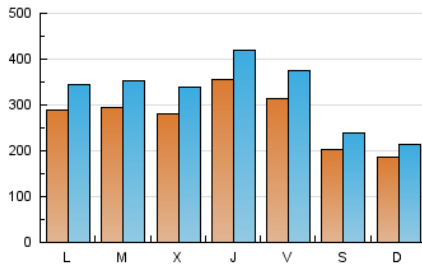

4. Gráficas (Nacional e Internacional)

4.1 Por día de la semana (promedio)

N. únicos / Visitas (x 100)