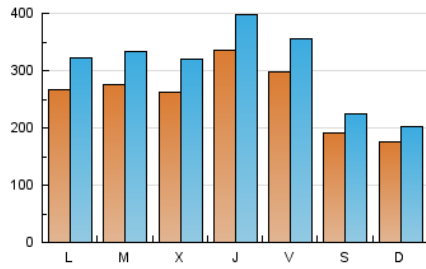

4. Gráficas (Nacional)

4.1 Por día de la semana (promedio)

N. únicos / Visitas (x 100)