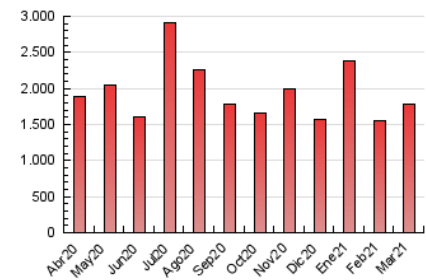

#### 3. Por día del mes (Nacional)

Día	N. únicos	Visitas	Páginas	Día	N. únicos	Visitas	Páginas	Día	N. únicos	Visitas	Páginas
1	27.294	32.850	55.103	11	29.124	34.558	61.924	21	18.912	22.472	44.184
2	25.901	32.515	55.952	12	24.138	29.415	52.271	22	27.567	32.567	58.920
3	27.031	32.799	55.060	13	16.303	19.163	37.128	23	34.402	40.562	64.652
4	22.586	27.152	49.093	14	19.033	22.474	41.709	24	24.903	30.100	50.870
5	21.873	26.774	46.928	15	29.146	36.052	75.898	25	22.111	27.594	50.625
6	17.213	21.533	36.671	16	24.800	30.034	61.085	26	24.042	29.184	49.712
7	18.837	21.399	36.075	17	28.401	34.865	67.035	27	17.608	19.708	36.245
8	28.889	35.054	57.451	18	60.768	69.847	112.098	28	13.073	14.624	29.915
9	29.854	35.370	56.160	19	48.697	56.914	166.241	29	20.846	24.816	45.249
10	26.319	31.899	53.961	20	25.233	29.639	83.229	30	22.916	28.578	47.699
								31	24.622	30.132	50.093

4. Gráficas (Nacional)

4.1 Por día de la semana (promedio)

N. únicos / Visitas (x 100)

Páginas (x 100)

4.2 Por franja horaria (promedio)

Visitas\_\_ (x 1000)

Páginas (x 1000)

4.3 Por meses

N. únicos / Visitas (x 1000)

Páginas (x 1000)