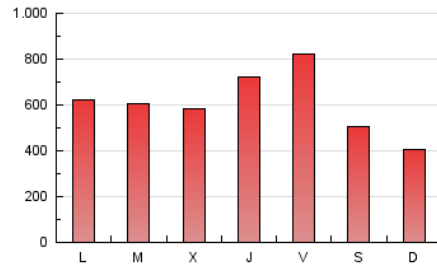

### 1. Cifras totales y promedios (Nacional e Internacional)

MES - AÑO	NAVEGADORES UNICOS	VISITAS	PAGINAS
Marzo - 2021	563.949	1.017.953	1.886.205
<b>PROMEDIO DIARIO</b>	<b>27.590</b>	<b>32.837</b>	<b>60.845</b>
<b>PROMEDIO LUNES-VIERNES</b>	30.397	36.361	66.161
<b>PROMEDIO SABADO-DOMINGO</b>	19.523	22.707	45.562
<b>PAGINAS / VISITAS</b>	1,85		
<b>DURACION MEDIA VISITAS</b>	0:02:52		
<b>DURACION MEDIA PAGINAS</b>	0:03:22		

### 2. Secciones (Nacional e Internacional)

	PAGINAS	%
<b>HOME</b>	49.795	2.64 %
<b>RESTO</b>	1.836.410	97.36 %

### 3. Por día del mes (Nacional e Internacional)

Día	N. únicos	Visitas	Páginas	Día	N. únicos	Visitas	Páginas	Día	N. únicos	Visitas	Páginas
1	28.881	34.665	58.216	11	30.959	36.545	65.011	21	20.325	23.913	46.707
2	27.676	34.402	58.825	12	25.863	31.291	55.375	22	30.850	36.220	64.324
3	28.836	34.702	58.224	13	17.411	20.429	39.299	23	36.821	43.143	69.061
4	24.374	29.063	52.302	14	20.210	23.760	44.739	24	26.671	31.985	54.001
5	23.657	28.766	49.882	15	30.800	37.796	79.367	25	23.857	29.472	54.376
6	18.815	23.212	39.223	16	26.505	31.849	64.232	26	25.773	31.118	53.162
7	19.834	22.502	37.938	17	30.561	37.214	70.928	27	18.908	21.033	38.566
8	30.711	37.010	60.593	18	62.984	72.216	116.281	28	14.172	15.844	32.273
9	31.545	37.203	59.270	19	50.252	58.696	169.696	29	22.550	26.654	48.406
10	27.962	33.752	56.747	20	26.510	30.962	85.749	30	24.605	30.425	50.517
								31	26.427	32.111	52.915

4. Gráficas (Nacional e Internacional)

4.1 Por día de la semana (promedio)

N. únicos / Visitas (x 100)

Páginas (x 100)

4.2 Por franja horaria (promedio)

Visitas (x 1000)

Páginas (x 1000)

4.3 Por meses