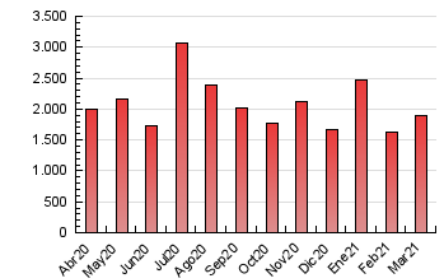

Páginas (x 1000)