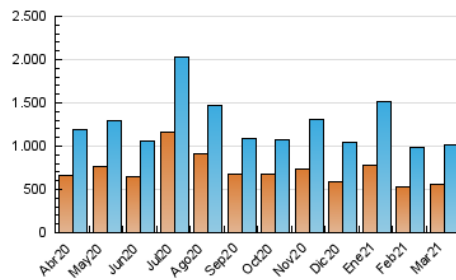

### 3. Por día del mes (Nacional e Internacional)

Día	N. únicos	Visitas	Páginas	Día	N. únicos	Visitas	Páginas	Día	N. únicos	Visitas	Páginas
1	28.881	34.665	58.216	11	30.959	36.545	65.011	21	20.325	23.913	46.707
2	27.676	34.402	58.825	12	25.863	31.291	55.375	22	30.850	36.220	64.324
3	28.836	34.702	58.224	13	17.411	20.429	39.299	23	36.821	43.143	69.061
4	24.374	29.063	52.302	14	20.210	23.760	44.739	24	26.671	31.985	54.001
5	23.657	28.766	49.882	15	30.800	37.796	79.367	25	23.857	29.472	54.376
6	18.815	23.212	39.223	16	26.505	31.849	64.232	26	25.773	31.118	53.162
7	19.834	22.502	37.938	17	30.561	37.214	70.928	27	18.908	21.033	38.566
8	30.711	37.010	60.593	18	62.984	72.216	116.281	28	14.172	15.844	32.273
9	31.545	37.203	59.270	19	50.252	58.696	169.696	29	22.550	26.654	48.406
10	27.962	33.752	56.747	20	26.510	30.962	85.749	30	24.605	30.425	50.517
								31	26.427	32.111	52.915

4. Gráficas (Nacional e Internacional)

4.1 Por día de la semana (promedio)

N. únicos / Visitas (x 100)

Páginas (x 100)

4.2 Por franja horaria (promedio)

Visitas (x 1000)

Páginas (x 1000)

4.3 Por meses

N. únicos / Visitas (x 1000)

Páginas (x 1000)