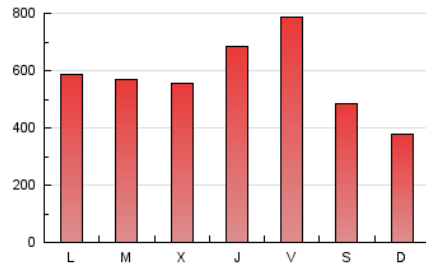

#### 2. Secciones (Nacional)

	PAGINAS	%
<b>HOME</b>	43.906	2.45 %
<b>RESTO</b>	1.745.330	97.55 %

#### 3. Por día del mes (Nacional)

Día	N. únicos	Visitas	Páginas	Día	N. únicos	Visitas	Páginas	Día	N. únicos	Visitas	Páginas
1	27.294	32.850	55.103	11	29.124	34.558	61.924	21	18.912	22.472	44.184
2	25.901	32.515	55.952	12	24.138	29.415	52.271	22	27.567	32.567	58.920
3	27.031	32.799	55.060	13	16.303	19.163	37.128	23	34.402	40.562	64.652
4	22.586	27.152	49.093	14	19.033	22.474	41.709	24	24.903	30.100	50.870
5	21.873	26.774	46.928	15	29.146	36.052	75.898	25	22.111	27.594	50.625
6	17.213	21.533	36.671	16	24.800	30.034	61.085	26	24.042	29.184	49.712
7	18.837	21.399	36.075	17	28.401	34.865	67.035	27	17.608	19.708	36.245
8	28.889	35.054	57.451	18	60.768	69.847	112.098	28	13.073	14.624	29.915
9	29.854	35.370	56.160	19	48.697	56.914	166.241	29	20.846	24.816	45.249
10	26.319	31.899	53.961	20	25.233	29.639	83.229	30	22.916	28.578	47.699
								31	24.622	30.132	50.093

4. Gráficas (Nacional)

4.1 Por día de la semana (promedio)

N. únicos / Visitas (x 100)

Páginas (x 100)

4.2 Por franja horaria (promedio)

Visitas\_\_ (x 1000)

Páginas (x 1000)

4.3 Por meses