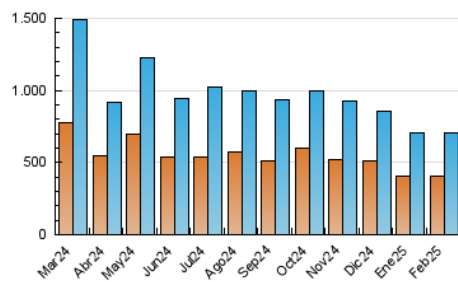

4.3 Por meses

N. únicos / Visitas (x 1000)