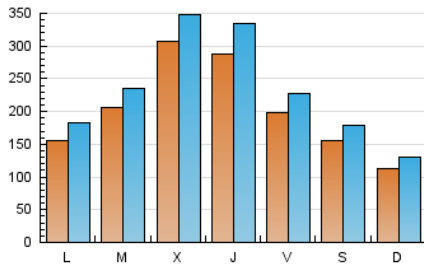

1. Cifras totales y promedios (Nacional)

MES - AÑO	NAVEGADORES UNICOS	VISITAS	PAGINAS
Febrero - 2025	362.454	653.632	2.321.404
PROMEDIO DIARIO	20.349	23.395	82.907
PROMEDIO LUNES-VIERNES	23.114	26.591	92.216
PROMEDIO SABADO-DOMINGO	13.439	15.404	59.636
PAGINAS / VISITAS	3,54		
DURACION MEDIA VISITAS	0:03:48		
TIEMPO INTERACCIÓN MEDIO	0:01:31		

2. Secciones (Nacional)

	PAGINAS	%
HOME	33.077	1.42 %
RESTO	2.288.327	98.58 %

3. Por día del mes (Nacional)

Día	N. únicos	Visitas	Páginas	Día	N. únicos	Visitas	Páginas	Día	N. únicos	Visitas	Páginas
1	8.522	10.068	32.735	11	20.514	23.624	69.605	21	23.972	27.804	71.948
2	9.462	11.344	79.251	12	41.517	48.561	100.988	22	24.596	26.705	66.631
3	13.893	16.516	67.837	13	23.092	26.577	66.042	23	12.800	13.988	58.513
4	14.655	17.599	72.345	14	17.562	20.141	47.883	24	13.742	15.969	90.803
5	25.201	29.023	70.570	15	15.480	18.684	45.391	25	22.478	24.552	74.237
6	32.443	38.947	81.185	16	10.866	12.754	67.744	26	24.266	27.338	64.636
7	22.036	24.921	55.332	17	17.228	20.433	313.079	27	21.617	24.443	57.841
8	13.476	15.888	45.727	18	24.637	28.215	170.475	28	15.983	18.473	43.464
9	12.308	13.798	81.096	19	31.935	34.614	91.126				
10	17.205	20.574	142.096	20	38.296	43.496	92.824				

4. Gráficas (Nacional)

4.1 Por día de la semana (promedio)

N. únicos / Visitas (x 100)

Páginas (x 100)

4.2 Por franja horaria (promedio)

Visitas_ (x 1000)

Páginas (x 1000)

4.3 Por meses