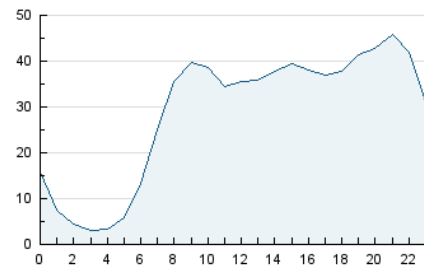

2. Secciones (Nacional)

	PAGINAS	%
HOME	33.077	1.42 %
RESTO	2.288.327	98.58 %

3. Por día del mes (Nacional)

Día	N. únicos	Visitas	Páginas	Día	N. únicos	Visitas	Páginas	Día	N. únicos	Visitas	Páginas
1	8.522	10.068	32.735	11	20.514	23.624	69.605	21	23.972	27.804	71.948
2	9.462	11.344	79.251	12	41.517	48.561	100.988	22	24.596	26.705	66.631
3	13.893	16.516	67.837	13	23.092	26.577	66.042	23	12.800	13.988	58.513
4	14.655	17.599	72.345	14	17.562	20.141	47.883	24	13.742	15.969	90.803
5	25.201	29.023	70.570	15	15.480	18.684	45.391	25	22.478	24.552	74.237
6	32.443	38.947	81.185	16	10.866	12.754	67.744	26	24.266	27.338	64.636
7	22.036	24.921	55.332	17	17.228	20.433	313.079	27	21.617	24.443	57.841
8	13.476	15.888	45.727	18	24.637	28.215	170.475	28	15.983	18.473	43.464
9	12.308	13.798	81.096	19	31.935	34.614	91.126				
10	17.205	20.574	142.096	20	38.296	43.496	92.824				

4. Gráficas (Nacional)

4.1 Por día de la semana (promedio)

N. únicos / Visitas (x 100)

Páginas (x 100)

4.2 Por franja horaria (promedio)

Visitas_ (x 1000)

Páginas (x 1000)

4.3 Por meses