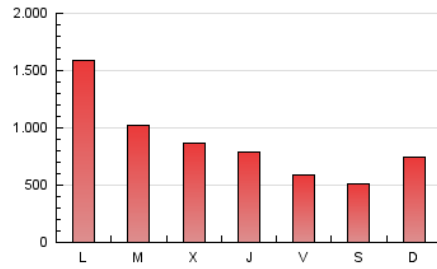

1. Cifras totales y promedios (Nacional e Internacional)

MES - AÑO	NAVEGADORES UNICOS	VISITAS	PAGINAS
Febrero - 2025	409.270	709.884	2.447.351
PROMEDIO DIARIO	22.163	25.367	87.405
PROMEDIO LUNES-VIERNES	25.093	28.747	97.175
PROMEDIO SABADO-DOMINGO	14.837	16.920	62.981
PAGINAS / VISITAS	3,45		
DURACION MEDIA VISITAS	0:03:44		
TIEMPO INTERACCIÓN MEDIO	0:01:23		

2. Secciones (Nacional e Internacional)

	PAGINAS	%
HOME	37.797	1.54 %
RESTO	2.409.554	98.46 %

3. Por día del mes (Nacional e Internacional)

Día	N. únicos	Visitas	Páginas	Día	N. únicos	Visitas	Páginas	Día	N. únicos	Visitas	Páginas
1	9.794	11.538	35.670	11	22.607	25.576	74.205	21	26.154	30.033	76.997
2	10.646	12.610	82.272	12	43.821	51.228	105.872	22	26.253	28.788	70.815
3	15.657	18.642	72.116	13	25.272	29.224	70.726	23	14.176	15.338	62.019
4	16.445	19.504	76.289	14	19.654	22.153	52.400	24	15.560	17.757	95.847
5	27.199	31.224	75.255	15	17.166	20.607	49.053	25	24.563	26.790	79.622
6	34.590	41.633	85.954	16	12.227	14.048	71.008	26	26.245	29.497	69.328
7	24.025	27.369	59.709	17	18.950	22.166	320.501	27	23.493	26.214	62.129
8	14.888	17.454	48.939	18	26.572	30.370	177.714	28	17.514	19.836	46.975
9	13.548	14.974	84.074	19	33.769	36.553	96.386				
10	19.103	22.691	147.430	20	40.671	46.472	98.046				

4. Gráficas (Nacional e Internacional)

4.1 Por día de la semana (promedio)

N. únicos / Visitas (x 100)

Páginas (x 100)

4.2 Por franja horaria (promedio)

Visitas_ (x 1000)

Páginas (x 1000)

4.3 Por meses