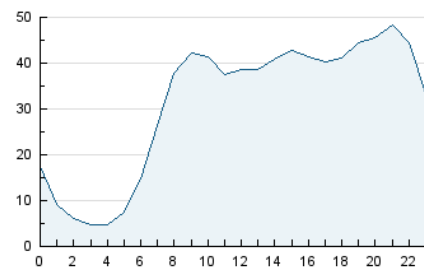

2. Secciones (Nacional e Internacional)

	PAGINAS	%
HOME	37.797	1.54 %
RESTO	2.409.554	98.46 %

3. Por día del mes (Nacional e Internacional)

Día	N. únicos	Visitas	Páginas	Día	N. únicos	Visitas	Páginas	Día	N. únicos	Visitas	Páginas
1	9.794	11.538	35.670	11	22.607	25.576	74.205	21	26.154	30.033	76.997
2	10.646	12.610	82.272	12	43.821	51.228	105.872	22	26.253	28.788	70.815
3	15.657	18.642	72.116	13	25.272	29.224	70.726	23	14.176	15.338	62.019
4	16.445	19.504	76.289	14	19.654	22.153	52.400	24	15.560	17.757	95.847
5	27.199	31.224	75.255	15	17.166	20.607	49.053	25	24.563	26.790	79.622
6	34.590	41.633	85.954	16	12.227	14.048	71.008	26	26.245	29.497	69.328
7	24.025	27.369	59.709	17	18.950	22.166	320.501	27	23.493	26.214	62.129
8	14.888	17.454	48.939	18	26.572	30.370	177.714	28	17.514	19.836	46.975
9	13.548	14.974	84.074	19	33.769	36.553	96.386				
10	19.103	22.691	147.430	20	40.671	46.472	98.046				

4. Gráficas (Nacional e Internacional)

4.1 Por día de la semana (promedio)

N. únicos / Visitas (x 100)

Páginas (x 100)

4.2 Por franja horaria (promedio)

Visitas_ (x 1000)

Páginas (x 1000)

4.3 Por meses