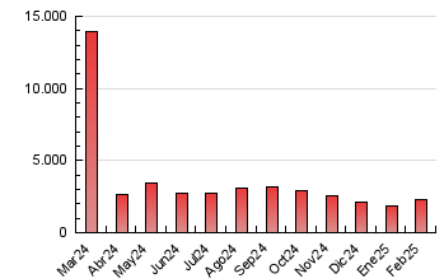

2. Secciones (Nacional)

	PAGINAS	%
HOME	33.077	1.42 %
RESTO	2.288.327	98.58 %

3. Por día del mes (Nacional)

Día	N. únicos	Visitas	Páginas	Día	N. únicos	Visitas	Páginas	Día	N. únicos	Visitas	Páginas
1	8.522	10.068	32.735	11	20.514	23.624	69.605	21	23.972	27.804	71.948
2	9.462	11.344	79.251	12	41.517	48.561	100.988	22	24.596	26.705	66.631
3	13.893	16.516	67.837	13	23.092	26.577	66.042	23	12.800	13.988	58.513
4	14.655	17.599	72.345	14	17.562	20.141	47.883	24	13.742	15.969	90.803
5	25.201	29.023	70.570	15	15.480	18.684	45.391	25	22.478	24.552	74.237
6	32.443	38.947	81.185	16	10.866	12.754	67.744	26	24.266	27.338	64.636
7	22.036	24.921	55.332	17	17.228	20.433	313.079	27	21.617	24.443	57.841
8	13.476	15.888	45.727	18	24.637	28.215	170.475	28	15.983	18.473	43.464
9	12.308	13.798	81.096	19	31.935	34.614	91.126				
10	17.205	20.574	142.096	20	38.296	43.496	92.824				

4. Gráficas (Nacional)

4.1 Por día de la semana (promedio)

N. únicos / Visitas (x 100)

Páginas (x 100)

4.2 Por franja horaria (promedio)

Visitas_ (x 1000)

Páginas (x 1000)

4.3 Por meses

N. únicos / Visitas (x 1000)

Páginas (x 1000)

5. Observaciones

Este Medio Electrónico de Comunicación ha sido medido por la herramienta Google Analytics de Google (GA4).

6. Definiciones básicas (Para más información ver Normas Técnicas para el Control de los Medios Electrónicos de Comunicación)

Visita:

Una secuencia ininterrumpida de páginas servidas a un usuario válido. Si dicho usuario no realiza peticiones de páginas en un periodo de tiempo (30 min) la siguiente petición constituirá el inicio de una nueva visita.