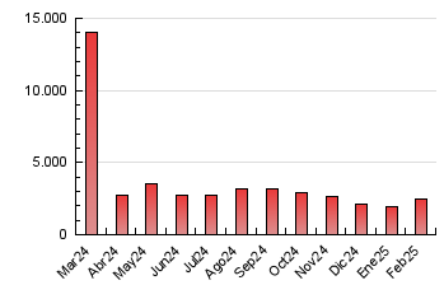

Páginas (x 1000)