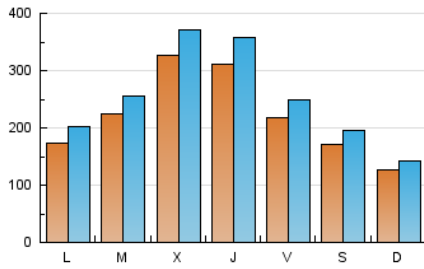

1. Cifras totales y promedios (Nacional e Internacional)

MES - AÑO	NAVEGADORES UNICOS	VISITAS	PAGINAS
Febrero - 2025	409.270	709.884	2.447.351
PROMEDIO DIARIO	22.163	25.367	87.405
PROMEDIO LUNES-VIERNES	25.093	28.747	97.175
PROMEDIO SABADO-DOMINGO	14.837	16.920	62.981
PAGINAS / VISITAS	3,45		
DURACION MEDIA VISITAS	0:03:44		
TIEMPO INTERACCIÓN MEDIO	0:01:23		

2. Secciones (Nacional e Internacional)

	PAGINAS	%
HOME	37.797	1.54 %
RESTO	2.409.554	98.46 %

3. Por día del mes (Nacional e Internacional)

Día	N. únicos	Visitas	Páginas	Día	N. únicos	Visitas	Páginas	Día	N. únicos	Visitas	Páginas
1	9.794	11.538	35.670	11	22.607	25.576	74.205	21	26.154	30.033	76.997
2	10.646	12.610	82.272	12	43.821	51.228	105.872	22	26.253	28.788	70.815
3	15.657	18.642	72.116	13	25.272	29.224	70.726	23	14.176	15.338	62.019
4	16.445	19.504	76.289	14	19.654	22.153	52.400	24	15.560	17.757	95.847
5	27.199	31.224	75.255	15	17.166	20.607	49.053	25	24.563	26.790	79.622
6	34.590	41.633	85.954	16	12.227	14.048	71.008	26	26.245	29.497	69.328
7	24.025	27.369	59.709	17	18.950	22.166	320.501	27	23.493	26.214	62.129
8	14.888	17.454	48.939	18	26.572	30.370	177.714	28	17.514	19.836	46.975
9	13.548	14.974	84.074	19	33.769	36.553	96.386				
10	19.103	22.691	147.430	20	40.671	46.472	98.046				

4. Gráficas (Nacional e Internacional)

4.1 Por día de la semana (promedio)

N. únicos / Visitas (x 100)

Páginas (x 100)

4.2 Por franja horaria (promedio)

Visitas_ (x 1000)

Páginas (x 1000)

4.3 Por meses