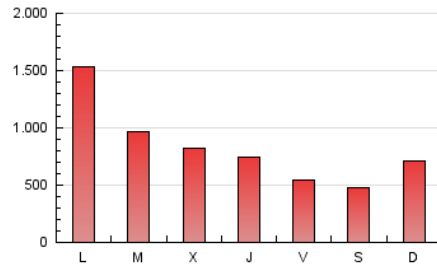

1. Cifras totales y promedios (Nacional)

MES - AÑO	NAVEGADORES UNICOS	VISITAS	PAGINAS
Febrero - 2025	362.454	653.632	2.321.404
PROMEDIO DIARIO	20.349	23.395	82.907
PROMEDIO LUNES-VIERNES	23.114	26.591	92.216
PROMEDIO SABADO-DOMINGO	13.439	15.404	59.636
PAGINAS / VISITAS	3,54		
DURACION MEDIA VISITAS	0:03:48		
TIEMPO INTERACCIÓN MEDIO	0:01:31		

2. Secciones (Nacional)

	PAGINAS	%
HOME	33.077	1.42 %
RESTO	2.288.327	98.58 %

3. Por día del mes (Nacional)

Día	N. únicos	Visitas	Páginas	Día	N. únicos	Visitas	Páginas	Día	N. únicos	Visitas	Páginas
1	8.522	10.068	32.735	11	20.514	23.624	69.605	21	23.972	27.804	71.948
2	9.462	11.344	79.251	12	41.517	48.561	100.988	22	24.596	26.705	66.631
3	13.893	16.516	67.837	13	23.092	26.577	66.042	23	12.800	13.988	58.513
4	14.655	17.599	72.345	14	17.562	20.141	47.883	24	13.742	15.969	90.803
5	25.201	29.023	70.570	15	15.480	18.684	45.391	25	22.478	24.552	74.237
6	32.443	38.947	81.185	16	10.866	12.754	67.744	26	24.266	27.338	64.636
7	22.036	24.921	55.332	17	17.228	20.433	313.079	27	21.617	24.443	57.841
8	13.476	15.888	45.727	18	24.637	28.215	170.475	28	15.983	18.473	43.464
9	12.308	13.798	81.096	19	31.935	34.614	91.126				
10	17.205	20.574	142.096	20	38.296	43.496	92.824				

4. Gráficas (Nacional)

4.1 Por día de la semana (promedio)

N. únicos / Visitas (x 100)

Páginas (x 100)

4.2 Por franja horaria (promedio)

Visitas_ (x 1000)

Páginas (x 1000)

4.3 Por meses