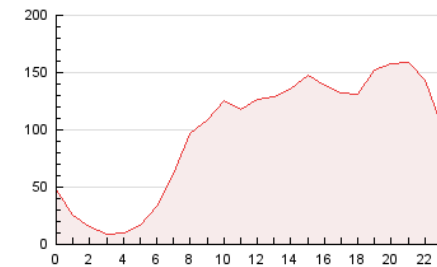

2. Secciones (Nacional)

	PAGINAS	%
HOME	33.077	1.42 %
RESTO	2.288.327	98.58 %

3. Por día del mes (Nacional)

Día	N. únicos	Visitas	Páginas	Día	N. únicos	Visitas	Páginas	Día	N. únicos	Visitas	Páginas
1	8.522	10.068	32.735	11	20.514	23.624	69.605	21	23.972	27.804	71.948
2	9.462	11.344	79.251	12	41.517	48.561	100.988	22	24.596	26.705	66.631
3	13.893	16.516	67.837	13	23.092	26.577	66.042	23	12.800	13.988	58.513
4	14.655	17.599	72.345	14	17.562	20.141	47.883	24	13.742	15.969	90.803
5	25.201	29.023	70.570	15	15.480	18.684	45.391	25	22.478	24.552	74.237
6	32.443	38.947	81.185	16	10.866	12.754	67.744	26	24.266	27.338	64.636
7	22.036	24.921	55.332	17	17.228	20.433	313.079	27	21.617	24.443	57.841
8	13.476	15.888	45.727	18	24.637	28.215	170.475	28	15.983	18.473	43.464
9	12.308	13.798	81.096	19	31.935	34.614	91.126				
10	17.205	20.574	142.096	20	38.296	43.496	92.824				

4. Gráficas (Nacional)

4.1 Por día de la semana (promedio)

N. únicos / Visitas (x 100)

Páginas (x 100)

4.2 Por franja horaria (promedio)

Visitas_ (x 1000)

Páginas (x 1000)

4.3 Por meses