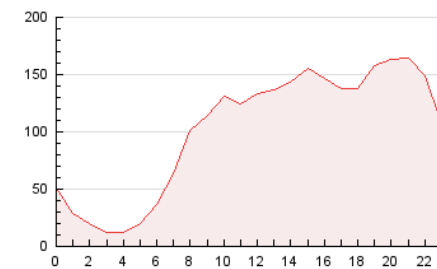

2. Secciones (Nacional e Internacional)

	PAGINAS	%
HOME	37.797	1.54 %
RESTO	2.409.554	98.46 %

3. Por día del mes (Nacional e Internacional)

Día	N. únicos	Visitas	Páginas	Día	N. únicos	Visitas	Páginas	Día	N. únicos	Visitas	Páginas
1	9.794	11.538	35.670	11	22.607	25.576	74.205	21	26.154	30.033	76.997
2	10.646	12.610	82.272	12	43.821	51.228	105.872	22	26.253	28.788	70.815
3	15.657	18.642	72.116	13	25.272	29.224	70.726	23	14.176	15.338	62.019
4	16.445	19.504	76.289	14	19.654	22.153	52.400	24	15.560	17.757	95.847
5	27.199	31.224	75.255	15	17.166	20.607	49.053	25	24.563	26.790	79.622
6	34.590	41.633	85.954	16	12.227	14.048	71.008	26	26.245	29.497	69.328
7	24.025	27.369	59.709	17	18.950	22.166	320.501	27	23.493	26.214	62.129
8	14.888	17.454	48.939	18	26.572	30.370	177.714	28	17.514	19.836	46.975
9	13.548	14.974	84.074	19	33.769	36.553	96.386				
10	19.103	22.691	147.430	20	40.671	46.472	98.046				

4. Gráficas (Nacional e Internacional)

4.1 Por día de la semana (promedio)

N. únicos / Visitas (x 100)

Páginas (x 100)

4.2 Por franja horaria (promedio)

Visitas_ (x 1000)

Páginas (x 1000)

4.3 Por meses