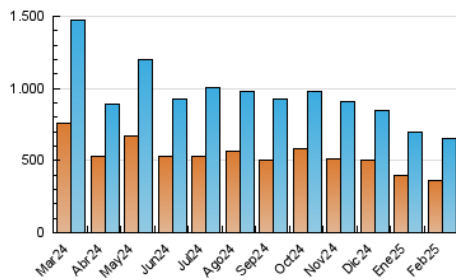

1. Cifras totales y promedios (Nacional)

MES - AÑO	NAVEGADORES UNICOS	VISITAS	PAGINAS
Febrero - 2025	362.454	653.632	2.321.404
PROMEDIO DIARIO	20.349	23.395	82.907
PROMEDIO LUNES-VIERNES	23.114	26.591	92.216
PROMEDIO SABADO-DOMINGO	13.439	15.404	59.636
PAGINAS / VISITAS	3,54		
DURACION MEDIA VISITAS	0:03:48		
TIEMPO INTERACCIÓN MEDIO	0:01:31		

2. Secciones (Nacional)

	PAGINAS	%
HOME	33.077	1.42 %
RESTO	2.288.327	98.58 %

3. Por día del mes (Nacional)

Día	N. únicos	Visitas	Páginas	Día	N. únicos	Visitas	Páginas	Día	N. únicos	Visitas	Páginas
1	8.522	10.068	32.735	11	20.514	23.624	69.605	21	23.972	27.804	71.948
2	9.462	11.344	79.251	12	41.517	48.561	100.988	22	24.596	26.705	66.631
3	13.893	16.516	67.837	13	23.092	26.577	66.042	23	12.800	13.988	58.513
4	14.655	17.599	72.345	14	17.562	20.141	47.883	24	13.742	15.969	90.803
5	25.201	29.023	70.570	15	15.480	18.684	45.391	25	22.478	24.552	74.237
6	32.443	38.947	81.185	16	10.866	12.754	67.744	26	24.266	27.338	64.636
7	22.036	24.921	55.332	17	17.228	20.433	313.079	27	21.617	24.443	57.841
8	13.476	15.888	45.727	18	24.637	28.215	170.475	28	15.983	18.473	43.464
9	12.308	13.798	81.096	19	31.935	34.614	91.126				
10	17.205	20.574	142.096	20	38.296	43.496	92.824				

4. Gráficas (Nacional)

4.1 Por día de la semana (promedio)

N. únicos / Visitas (x 100)

Páginas (x 100)

4.2 Por franja horaria (promedio)

Visitas_ (x 1000)

Páginas (x 1000)

4.3 Por meses

N. únicos / Visitas (x 1000)

Páginas (x 1000)

5. Observaciones

Este Medio Electrónico de Comunicación ha sido medido por la herramienta Google Analytics de Google (GA4).

6. Definiciones básicas (Para más información ver Normas Técnicas para el Control de los Medios Electrónicos de Comunicación)