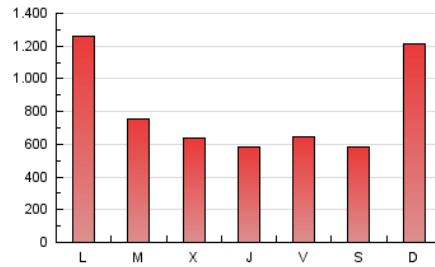

### 2. Secciones (Nacional e Internacional)

	PAGINAS	%
<b>HOME</b>	42.183	1.86 %
<b>RESTO</b>	2.228.014	98.14 %

### 3. Por día del mes (Nacional e Internacional)

Día	N. únicos	Visitas	Páginas	Día	N. únicos	Visitas	Páginas	Día	N. únicos	Visitas	Páginas
1	27.775	31.801	61.504	11	25.651	28.593	52.474	21	36.185	39.840	71.089
2	31.915	35.167	63.013	12	22.268	25.275	98.432	22	24.924	28.481	55.389
3	30.756	34.412	91.801	13	22.036	25.265	72.664	23	23.233	26.587	53.189
4	18.063	20.648	66.859	14	24.305	28.982	63.910	24	22.118	25.305	68.604
5	20.690	23.530	125.691	15	33.030	37.896	67.595	25	19.254	21.904	63.824
6	26.142	29.856	159.064	16	29.116	33.856	61.692	26	25.436	28.897	156.412
7	26.895	30.544	70.574	17	22.306	25.245	48.173	27	27.034	32.226	164.291
8	31.918	35.780	70.766	18	19.986	22.234	50.041	28	22.746	26.441	96.935
9	25.768	29.175	54.248	19	29.349	32.354	103.782				
10	23.540	26.314	48.991	20	48.358	52.040	109.190				

#### 4. Gráficas (Nacional e Internacional)

##### 4.1 Por día de la semana (promedio)

N. únicos / Visitas (x 100)

Páginas (x 100)