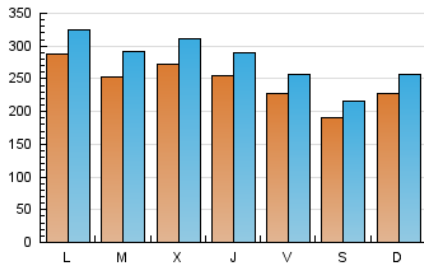

4. Gráficas (Nacional)

4.1 Por día de la semana (promedio)

N. únicos / Visitas (x 100)