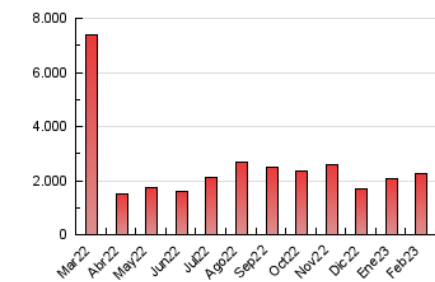

### 3. Por día del mes (Nacional e Internacional)

Día	N. únicos	Visitas	Páginas	Día	N. únicos	Visitas	Páginas	Día	N. únicos	Visitas	Páginas
1	27.775	31.801	61.504	11	25.651	28.593	52.474	21	36.185	39.840	71.089
2	31.915	35.167	63.013	12	22.268	25.275	98.432	22	24.924	28.481	55.389
3	30.756	34.412	91.801	13	22.036	25.265	72.664	23	23.233	26.587	53.189
4	18.063	20.648	66.859	14	24.305	28.982	63.910	24	22.118	25.305	68.604
5	20.690	23.530	125.691	15	33.030	37.896	67.595	25	19.254	21.904	63.824
6	26.142	29.856	159.064	16	29.116	33.856	61.692	26	25.436	28.897	156.412
7	26.895	30.544	70.574	17	22.306	25.245	48.173	27	27.034	32.226	164.291
8	31.918	35.780	70.766	18	19.986	22.234	50.041	28	22.746	26.441	96.935
9	25.768	29.175	54.248	19	29.349	32.354	103.782				
10	23.540	26.314	48.991	20	48.358	52.040	109.190				

##### 4.1 Por día de la semana (promedio)

N. únicos / Visitas (x 100)

Páginas (x 100)

##### 4.2 Por franja horaria (promedio)

Visitas\_ (x 1000)

Páginas (x 1000)

##### 4.3 Por meses

N. únicos / Visitas (x 1000)

Páginas (x 1000)