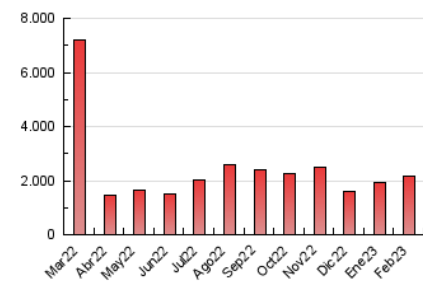

#### 3. Por día del mes (Nacional)

Día	N. únicos	Visitas	Páginas	Día	N. únicos	Visitas	Páginas	Día	N. únicos	Visitas	Páginas
1	25.581	29.465	58.015	11	24.203	27.064	49.886	21	33.890	37.386	66.717
2	29.828	33.024	59.840	12	20.920	23.716	95.955	22	22.550	25.965	51.482
3	29.065	32.497	88.907	13	20.182	23.234	68.773	23	20.901	24.066	49.323
4	16.522	19.003	63.912	14	22.247	26.785	60.353	24	19.713	22.776	64.871
5	19.380	22.099	123.547	15	30.675	35.422	63.446	25	17.364	19.881	60.664
6	24.180	27.875	155.537	16	27.021	31.547	57.199	26	23.453	26.750	152.579
7	25.045	28.531	66.869	17	20.388	23.117	44.771	27	24.529	29.481	159.520
8	29.967	33.743	66.765	18	18.383	20.548	47.328	28	20.238	23.705	92.267
9	23.886	27.212	50.216	19	27.491	30.465	100.701				
10	21.698	24.390	45.535	20	46.114	49.659	105.132				

##### 4.1 Por día de la semana (promedio)

N. únicos / Visitas (x 100)

Páginas (x 100)

##### 4.2 Por franja horaria (promedio)

Visitas\_ (x 1000)

Páginas (x 1000)

##### 4.3 Por meses

N. únicos / Visitas (x 1000)

Páginas (x 1000)