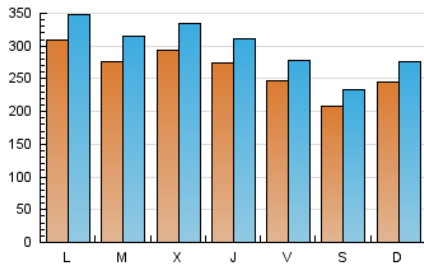

4. Gráficas (Nacional e Internacional)

4.1 Por día de la semana (promedio)

N. únicos / Visitas (x 100)