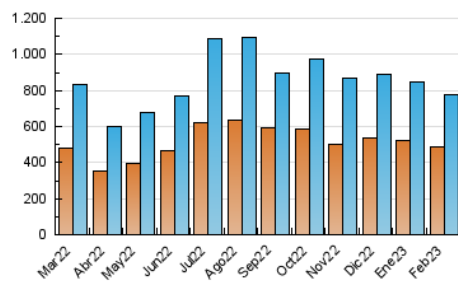

#### 3. Por día del mes (Nacional)

Día	N. únicos	Visitas	Páginas	Día	N. únicos	Visitas	Páginas	Día	N. únicos	Visitas	Páginas
1	25.581	29.465	58.015	11	24.203	27.064	49.886	21	33.890	37.386	66.717
2	29.828	33.024	59.840	12	20.920	23.716	95.955	22	22.550	25.965	51.482
3	29.065	32.497	88.907	13	20.182	23.234	68.773	23	20.901	24.066	49.323
4	16.522	19.003	63.912	14	22.247	26.785	60.353	24	19.713	22.776	64.871
5	19.380	22.099	123.547	15	30.675	35.422	63.446	25	17.364	19.881	60.664
6	24.180	27.875	155.537	16	27.021	31.547	57.199	26	23.453	26.750	152.579
7	25.045	28.531	66.869	17	20.388	23.117	44.771	27	24.529	29.481	159.520
8	29.967	33.743	66.765	18	18.383	20.548	47.328	28	20.238	23.705	92.267
9	23.886	27.212	50.216	19	27.491	30.465	100.701				
10	21.698	24.390	45.535	20	46.114	49.659	105.132				

##### 4.1 Por día de la semana (promedio)

N. únicos / Visitas (x 100)

Páginas (x 100)

##### 4.2 Por franja horaria (promedio)

Visitas\_ (x 1000)

Páginas (x 1000)

##### 4.3 Por meses

N. únicos / Visitas (x 1000)

Páginas (x 1000)