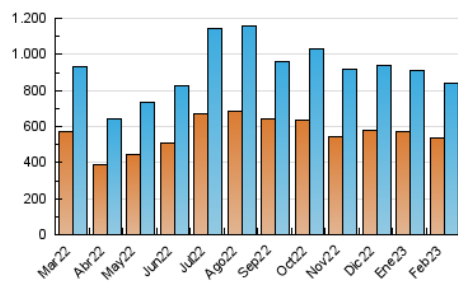

### 3. Por día del mes (Nacional e Internacional)

Día	N. únicos	Visitas	Páginas	Día	N. únicos	Visitas	Páginas	Día	N. únicos	Visitas	Páginas
1	27.775	31.801	61.504	11	25.651	28.593	52.474	21	36.185	39.840	71.089
2	31.915	35.167	63.013	12	22.268	25.275	98.432	22	24.924	28.481	55.389
3	30.756	34.412	91.801	13	22.036	25.265	72.664	23	23.233	26.587	53.189
4	18.063	20.648	66.859	14	24.305	28.982	63.910	24	22.118	25.305	68.604
5	20.690	23.530	125.691	15	33.030	37.896	67.595	25	19.254	21.904	63.824
6	26.142	29.856	159.064	16	29.116	33.856	61.692	26	25.436	28.897	156.412
7	26.895	30.544	70.574	17	22.306	25.245	48.173	27	27.034	32.226	164.291
8	31.918	35.780	70.766	18	19.986	22.234	50.041	28	22.746	26.441	96.935
9	25.768	29.175	54.248	19	29.349	32.354	103.782				
10	23.540	26.314	48.991	20	48.358	52.040	109.190				

##### 4.1 Por día de la semana (promedio)

N. únicos / Visitas (x 100)

Páginas (x 100)

##### 4.2 Por franja horaria (promedio)

Visitas\_ (x 1000)

Páginas (x 1000)

##### 4.3 Por meses

N. únicos / Visitas (x 1000)

Páginas (x 1000)