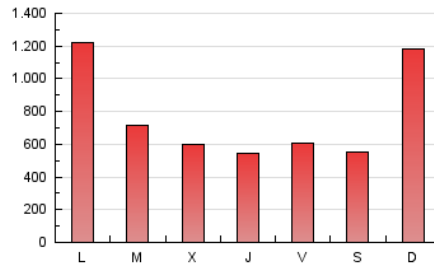

Páginas (x 100)