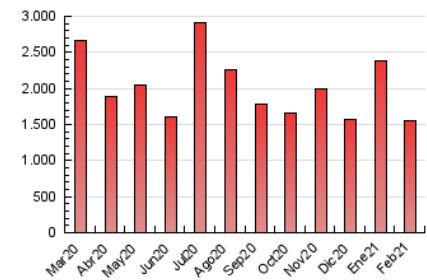

1. Cifras totales y promedios (Nacional)

MES - AÑO	NAVEGADORES UNICOS	VISITAS	PAGINAS
Febrero - 2021	486.974	938.829	1.551.568
PROMEDIO DIARIO	27.443	33.530	55.413
PROMEDIO LUNES-VIERNES	29.307	36.314	60.154
PROMEDIO SABADO-DOMINGO	22.783	26.568	43.560
PAGINAS / VISITAS	1,65		
DURACION MEDIA VISITAS	0:02:41		
DURACION MEDIA PAGINAS	0:04:06		

2. Secciones (Nacional)

	PAGINAS	%
HOME	45.437	2.93 %
RESTO	1.506.131	97.07 %

3. Por día del mes (Nacional)

Día	N. únicos	Visitas	Páginas	Día	N. únicos	Visitas	Páginas	Día	N. únicos	Visitas	Páginas
1	27.432	35.514	61.416	11	28.672	35.586	58.848	21	16.383	19.045	34.620
2	29.667	37.838	61.411	12	26.294	32.707	56.690	22	23.344	30.370	53.067
3	30.447	36.653	63.839	13	24.240	28.322	48.292	23	23.472	29.448	49.382
4	27.191	33.526	57.113	14	22.465	27.819	43.886	24	24.987	31.436	54.426
5	31.708	38.473	63.977	15	29.115	34.693	58.152	25	27.510	36.340	62.029
6	30.702	35.552	56.872	16	43.930	53.119	81.233	26	28.758	34.359	54.574
7	24.668	28.496	46.048	17	30.959	37.516	59.374	27	21.996	25.425	40.506
8	39.624	48.415	76.303	18	24.263	30.855	52.377	28	23.099	25.774	41.462
9	37.170	46.735	74.358	19	22.895	28.337	48.731				
10	28.694	34.366	55.785	20	18.709	22.110	36.797				

4. Gráficas (Nacional)

4.1 Por día de la semana (promedio)

N. únicos / Visitas (x 100)

Páginas (x 100)

4.2 Por franja horaria (promedio)

Visitas (x 1000)

Páginas (x 1000)

4.3 Por meses

N. únicos / Visitas (x 1000)

Páginas (x 1000)

5. Observaciones

Este Medio Electrónico de Comunicación ha sido medido por la herramienta Google Analytics de Google

6. Definiciones básicas (Para más información ver Normas Técnicas para el Control de los Medios Electrónicos de Comunicación)