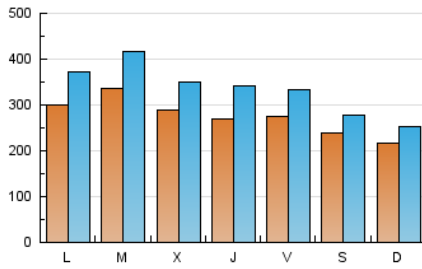

1. Cifras totales y promedios (Nacional)

MES - AÑO	NAVEGADORES UNICOS	VISITAS	PAGINAS
Febrero - 2021	486.974	938.829	1.551.568
PROMEDIO DIARIO	27.443	33.530	55.413
PROMEDIO LUNES-VIERNES	29.307	36.314	60.154
PROMEDIO SABADO-DOMINGO	22.783	26.568	43.560
PAGINAS / VISITAS	1,65		
DURACION MEDIA VISITAS	0:02:41		
DURACION MEDIA PAGINAS	0:04:06		

2. Secciones (Nacional)

	PAGINAS	%
HOME	45.437	2.93 %
RESTO	1.506.131	97.07 %

3. Por día del mes (Nacional)

Día	N. únicos	Visitas	Páginas	Día	N. únicos	Visitas	Páginas	Día	N. únicos	Visitas	Páginas
1	27.432	35.514	61.416	11	28.672	35.586	58.848	21	16.383	19.045	34.620
2	29.667	37.838	61.411	12	26.294	32.707	56.690	22	23.344	30.370	53.067
3	30.447	36.653	63.839	13	24.240	28.322	48.292	23	23.472	29.448	49.382
4	27.191	33.526	57.113	14	22.465	27.819	43.886	24	24.987	31.436	54.426
5	31.708	38.473	63.977	15	29.115	34.693	58.152	25	27.510	36.340	62.029
6	30.702	35.552	56.872	16	43.930	53.119	81.233	26	28.758	34.359	54.574
7	24.668	28.496	46.048	17	30.959	37.516	59.374	27	21.996	25.425	40.506
8	39.624	48.415	76.303	18	24.263	30.855	52.377	28	23.099	25.774	41.462
9	37.170	46.735	74.358	19	22.895	28.337	48.731				
10	28.694	34.366	55.785	20	18.709	22.110	36.797				

4. Gráficas (Nacional)

4.1 Por día de la semana (promedio)

N. únicos / Visitas (x 100)

Páginas (x 100)

4.2 Por franja horaria (promedio)

Visitas (x 1000)

Páginas (x 1000)

4.3 Por meses