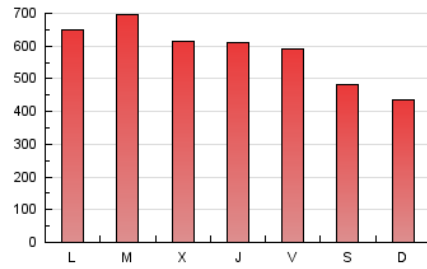

1. Cifras totales y promedios (Nacional e Internacional)

MES - AÑO	NAVEGADORES UNICOS	VISITAS	PAGINAS
Febrero - 2021	529.685	988.135	1.632.423
PROMEDIO DIARIO	29.064	35.291	58.301
PROMEDIO LUNES-VIERNES	31.094	38.257	63.286
PROMEDIO SABADO-DOMINGO	23.990	27.874	45.838
PAGINAS / VISITAS	1,65		
DURACION MEDIA VISITAS	0:02:45		
DURACION MEDIA PAGINAS	0:04:13		

2. Secciones (Nacional e Internacional)

	PAGINAS	%
HOME	50.982	3.12 %
RESTO	1.581.441	96.88 %

3. Por día del mes (Nacional e Internacional)

Día	N. únicos	Visitas	Páginas	Día	N. únicos	Visitas	Páginas	Día	N. únicos	Visitas	Páginas
1	29.024	37.320	64.632	11	30.287	37.458	61.998	21	17.551	20.280	36.751
2	31.535	39.802	64.810	12	28.030	34.558	59.751	22	25.074	32.255	55.970
3	32.107	38.471	66.734	13	25.438	29.659	50.667	23	25.060	31.170	52.275
4	29.058	35.479	60.251	14	23.414	29.010	45.955	24	26.664	33.226	57.377
5	33.270	40.339	67.205	15	30.628	36.278	60.659	25	29.256	38.301	65.311
6	31.990	36.888	58.994	16	45.487	55.004	84.208	26	30.660	36.378	58.067
7	25.922	29.835	48.237	17	33.477	40.148	63.244	27	23.305	26.849	43.057
8	41.255	50.228	79.225	18	27.267	33.938	56.403	28	24.243	27.026	43.533
9	38.800	48.540	77.279	19	24.694	30.188	51.769				
10	30.252	36.059	58.552	20	20.053	23.448	39.509				

4. Gráficas (Nacional e Internacional)

4.1 Por día de la semana (promedio)

N. únicos / Visitas (x 100)

Páginas (x 100)

4.2 Por franja horaria (promedio)

Visitas (x 1000)

Páginas (x 1000)

4.3 Por meses