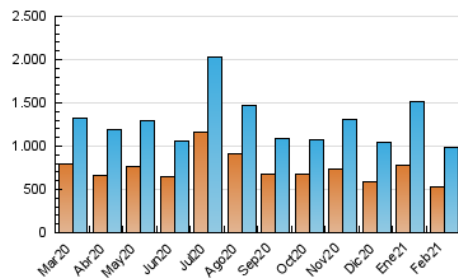

4.3 Por meses

N. únicos / Visitas (x 1000)