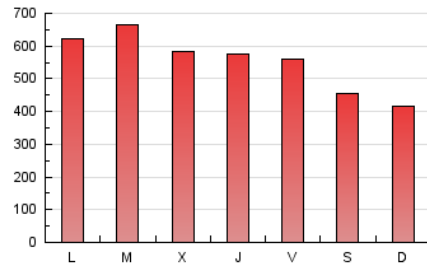

1. Cifras totales y promedios (Nacional)

MES - AÑO	NAVEGADORES UNICOS	VISITAS	PAGINAS
Febrero - 2021	486.974	938.829	1.551.568
PROMEDIO DIARIO	27.443	33.530	55.413
PROMEDIO LUNES-VIERNES	29.307	36.314	60.154
PROMEDIO SABADO-DOMINGO	22.783	26.568	43.560
PAGINAS / VISITAS	1,65		
DURACION MEDIA VISITAS	0:02:41		
DURACION MEDIA PAGINAS	0:04:06		

2. Secciones (Nacional)

	PAGINAS	%
HOME	45.437	2.93 %
RESTO	1.506.131	97.07 %

3. Por día del mes (Nacional)

Día	N. únicos	Visitas	Páginas	Día	N. únicos	Visitas	Páginas	Día	N. únicos	Visitas	Páginas
1	27.432	35.514	61.416	11	28.672	35.586	58.848	21	16.383	19.045	34.620
2	29.667	37.838	61.411	12	26.294	32.707	56.690	22	23.344	30.370	53.067
3	30.447	36.653	63.839	13	24.240	28.322	48.292	23	23.472	29.448	49.382
4	27.191	33.526	57.113	14	22.465	27.819	43.886	24	24.987	31.436	54.426
5	31.708	38.473	63.977	15	29.115	34.693	58.152	25	27.510	36.340	62.029
6	30.702	35.552	56.872	16	43.930	53.119	81.233	26	28.758	34.359	54.574
7	24.668	28.496	46.048	17	30.959	37.516	59.374	27	21.996	25.425	40.506
8	39.624	48.415	76.303	18	24.263	30.855	52.377	28	23.099	25.774	41.462
9	37.170	46.735	74.358	19	22.895	28.337	48.731				
10	28.694	34.366	55.785	20	18.709	22.110	36.797				

4. Gráficas (Nacional)

4.1 Por día de la semana (promedio)

N. únicos / Visitas (x 100)

Páginas (x 100)

4.2 Por franja horaria (promedio)

Visitas (x 1000)

Páginas (x 1000)

4.3 Por meses