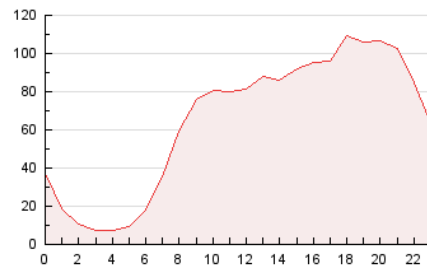

2. Secciones (Nacional)

	PAGINAS	%
HOME	45.437	2.93 %
RESTO	1.506.131	97.07 %

3. Por día del mes (Nacional)

Día	N. únicos	Visitas	Páginas	Día	N. únicos	Visitas	Páginas	Día	N. únicos	Visitas	Páginas
1	27.432	35.514	61.416	11	28.672	35.586	58.848	21	16.383	19.045	34.620
2	29.667	37.838	61.411	12	26.294	32.707	56.690	22	23.344	30.370	53.067
3	30.447	36.653	63.839	13	24.240	28.322	48.292	23	23.472	29.448	49.382
4	27.191	33.526	57.113	14	22.465	27.819	43.886	24	24.987	31.436	54.426
5	31.708	38.473	63.977	15	29.115	34.693	58.152	25	27.510	36.340	62.029
6	30.702	35.552	56.872	16	43.930	53.119	81.233	26	28.758	34.359	54.574
7	24.668	28.496	46.048	17	30.959	37.516	59.374	27	21.996	25.425	40.506
8	39.624	48.415	76.303	18	24.263	30.855	52.377	28	23.099	25.774	41.462
9	37.170	46.735	74.358	19	22.895	28.337	48.731				
10	28.694	34.366	55.785	20	18.709	22.110	36.797				

4. Gráficas (Nacional)

4.1 Por día de la semana (promedio)

N. únicos / Visitas (x 100)

Páginas (x 100)

4.2 Por franja horaria (promedio)

Visitas (x 1000)

Páginas (x 1000)

4.3 Por meses