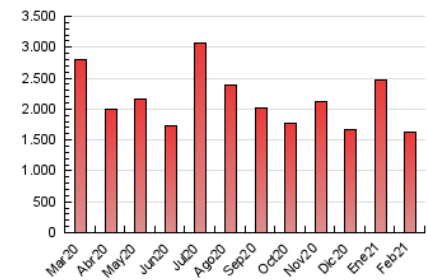

Páginas (x 1000)