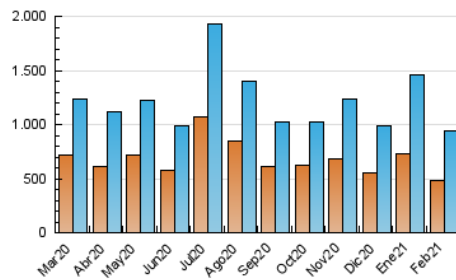

4.3 Por meses

N. únicos / Visitas (x 1000)