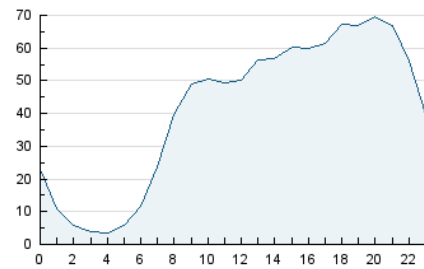

2. Secciones (Nacional e Internacional)

	PAGINAS	%
HOME	50.982	3.12 %
RESTO	1.581.441	96.88 %

3. Por día del mes (Nacional e Internacional)

Día	N. únicos	Visitas	Páginas	Día	N. únicos	Visitas	Páginas	Día	N. únicos	Visitas	Páginas
1	29.024	37.320	64.632	11	30.287	37.458	61.998	21	17.551	20.280	36.751
2	31.535	39.802	64.810	12	28.030	34.558	59.751	22	25.074	32.255	55.970
3	32.107	38.471	66.734	13	25.438	29.659	50.667	23	25.060	31.170	52.275
4	29.058	35.479	60.251	14	23.414	29.010	45.955	24	26.664	33.226	57.377
5	33.270	40.339	67.205	15	30.628	36.278	60.659	25	29.256	38.301	65.311
6	31.990	36.888	58.994	16	45.487	55.004	84.208	26	30.660	36.378	58.067
7	25.922	29.835	48.237	17	33.477	40.148	63.244	27	23.305	26.849	43.057
8	41.255	50.228	79.225	18	27.267	33.938	56.403	28	24.243	27.026	43.533
9	38.800	48.540	77.279	19	24.694	30.188	51.769				
10	30.252	36.059	58.552	20	20.053	23.448	39.509				

4. Gráficas (Nacional e Internacional)

4.1 Por día de la semana (promedio)

N. únicos / Visitas (x 100)

Páginas (x 100)

4.2 Por franja horaria (promedio)

Visitas (x 1000)

Páginas (x 1000)

4.3 Por meses