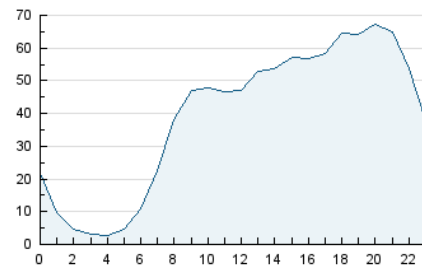

2. Secciones (Nacional)

	PAGINAS	%
HOME	45.437	2.93 %
RESTO	1.506.131	97.07 %

3. Por día del mes (Nacional)

Día	N. únicos	Visitas	Páginas	Día	N. únicos	Visitas	Páginas	Día	N. únicos	Visitas	Páginas
1	27.432	35.514	61.416	11	28.672	35.586	58.848	21	16.383	19.045	34.620
2	29.667	37.838	61.411	12	26.294	32.707	56.690	22	23.344	30.370	53.067
3	30.447	36.653	63.839	13	24.240	28.322	48.292	23	23.472	29.448	49.382
4	27.191	33.526	57.113	14	22.465	27.819	43.886	24	24.987	31.436	54.426
5	31.708	38.473	63.977	15	29.115	34.693	58.152	25	27.510	36.340	62.029
6	30.702	35.552	56.872	16	43.930	53.119	81.233	26	28.758	34.359	54.574
7	24.668	28.496	46.048	17	30.959	37.516	59.374	27	21.996	25.425	40.506
8	39.624	48.415	76.303	18	24.263	30.855	52.377	28	23.099	25.774	41.462
9	37.170	46.735	74.358	19	22.895	28.337	48.731				
10	28.694	34.366	55.785	20	18.709	22.110	36.797				

4. Gráficas (Nacional)

4.1 Por día de la semana (promedio)

N. únicos / Visitas (x 100)

Páginas (x 100)

4.2 Por franja horaria (promedio)

Visitas (x 1000)

Páginas (x 1000)

4.3 Por meses