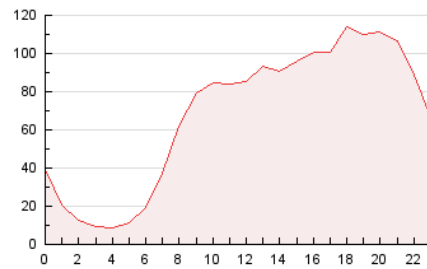

2. Secciones (Nacional e Internacional)

	PAGINAS	%
HOME	50.982	3.12 %
RESTO	1.581.441	96.88 %

3. Por día del mes (Nacional e Internacional)

Día	N. únicos	Visitas	Páginas	Día	N. únicos	Visitas	Páginas	Día	N. únicos	Visitas	Páginas
1	29.024	37.320	64.632	11	30.287	37.458	61.998	21	17.551	20.280	36.751
2	31.535	39.802	64.810	12	28.030	34.558	59.751	22	25.074	32.255	55.970
3	32.107	38.471	66.734	13	25.438	29.659	50.667	23	25.060	31.170	52.275
4	29.058	35.479	60.251	14	23.414	29.010	45.955	24	26.664	33.226	57.377
5	33.270	40.339	67.205	15	30.628	36.278	60.659	25	29.256	38.301	65.311
6	31.990	36.888	58.994	16	45.487	55.004	84.208	26	30.660	36.378	58.067
7	25.922	29.835	48.237	17	33.477	40.148	63.244	27	23.305	26.849	43.057
8	41.255	50.228	79.225	18	27.267	33.938	56.403	28	24.243	27.026	43.533
9	38.800	48.540	77.279	19	24.694	30.188	51.769				
10	30.252	36.059	58.552	20	20.053	23.448	39.509				

4. Gráficas (Nacional e Internacional)

4.1 Por día de la semana (promedio)

N. únicos / Visitas (x 100)

Páginas (x 100)

4.2 Por franja horaria (promedio)

Visitas (x 1000)

Páginas (x 1000)

4.3 Por meses