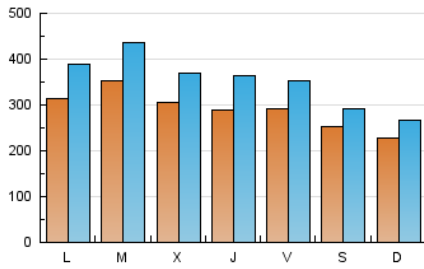

1. Cifras totales y promedios (Nacional e Internacional)

MES - AÑO	NAVEGADORES UNICOS	VISITAS	PAGINAS
Febrero - 2021	529.685	988.135	1.632.423
PROMEDIO DIARIO	29.064	35.291	58.301
PROMEDIO LUNES-VIERNES	31.094	38.257	63.286
PROMEDIO SABADO-DOMINGO	23.990	27.874	45.838
PAGINAS / VISITAS	1,65		
DURACION MEDIA VISITAS	0:02:45		
DURACION MEDIA PAGINAS	0:04:13		

2. Secciones (Nacional e Internacional)

	PAGINAS	%
HOME	50.982	3.12 %
RESTO	1.581.441	96.88 %

3. Por día del mes (Nacional e Internacional)

Día	N. únicos	Visitas	Páginas	Día	N. únicos	Visitas	Páginas	Día	N. únicos	Visitas	Páginas
1	29.024	37.320	64.632	11	30.287	37.458	61.998	21	17.551	20.280	36.751
2	31.535	39.802	64.810	12	28.030	34.558	59.751	22	25.074	32.255	55.970
3	32.107	38.471	66.734	13	25.438	29.659	50.667	23	25.060	31.170	52.275
4	29.058	35.479	60.251	14	23.414	29.010	45.955	24	26.664	33.226	57.377
5	33.270	40.339	67.205	15	30.628	36.278	60.659	25	29.256	38.301	65.311
6	31.990	36.888	58.994	16	45.487	55.004	84.208	26	30.660	36.378	58.067
7	25.922	29.835	48.237	17	33.477	40.148	63.244	27	23.305	26.849	43.057
8	41.255	50.228	79.225	18	27.267	33.938	56.403	28	24.243	27.026	43.533
9	38.800	48.540	77.279	19	24.694	30.188	51.769				
10	30.252	36.059	58.552	20	20.053	23.448	39.509				

4. Gráficas (Nacional e Internacional)

4.1 Por día de la semana (promedio)

N. únicos / Visitas (x 100)

Páginas (x 100)

4.2 Por franja horaria (promedio)

Visitas (x 1000)

Páginas (x 1000)

4.3 Por meses