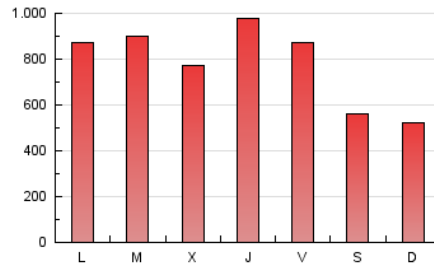

1. Cifras totales y promedios (Nacional)

MES - AÑO	NAVEGADORES UNICOS	VISITAS	PAGINAS
Enero - 2021	732.298	1.461.601	2.386.785
PROMEDIO DIARIO	38.753	47.148	76.993
PROMEDIO LUNES-VIERNES	44.098	54.099	87.834
PROMEDIO SABADO-DOMINGO	27.528	32.552	54.227
PAGINAS / VISITAS	1,63		
DURACION MEDIA VISITAS	0:02:10		
DURACION MEDIA PAGINAS	0:03:26		

2. Secciones (Nacional)

	PAGINAS	%
HOME	59.331	2.49 %
RESTO	2.327.454	97.51 %

3. Por día del mes (Nacional)

Día	N. únicos	Visitas	Páginas	Día	N. únicos	Visitas	Páginas	Día	N. únicos	Visitas	Páginas
1	16.519	18.553	31.805	11	36.488	46.811	78.116	21	79.160	93.392	136.670
2	15.082	16.868	29.261	12	33.865	40.701	69.377	22	59.003	69.564	107.699
3	17.763	19.629	33.070	13	30.335	39.094	69.867	23	38.610	46.056	75.086
4	41.685	52.225	80.613	14	41.677	52.217	89.305	24	34.265	44.458	75.685
5	41.378	51.785	91.709	15	49.252	59.401	100.181	25	42.900	54.374	90.215
6	25.147	30.675	55.000	16	33.250	37.826	61.978	26	45.023	53.441	87.228
7	31.610	40.026	69.373	17	23.744	27.482	47.727	27	55.850	65.640	101.494
8	40.346	50.333	82.326	18	49.088	61.711	99.924	28	52.011	63.505	95.831
9	26.622	31.487	54.087	19	54.198	70.199	112.386	29	59.423	72.182	113.004
10	26.002	31.431	53.121	20	41.107	50.255	82.394	30	33.313	38.434	60.196
								31	26.624	31.846	52.057

4. Gráficas (Nacional)

4.1 Por día de la semana (promedio)

N. únicos / Visitas (x 100)

Páginas (x 100)

4.2 Por franja horaria (promedio)

Visitas (x 1000)

Páginas (x 1000)

4.3 Por meses