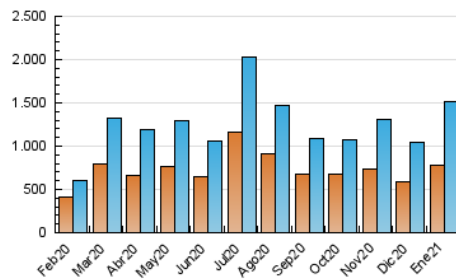

4.3 Por meses

N. únicos / Visitas (x 1000)