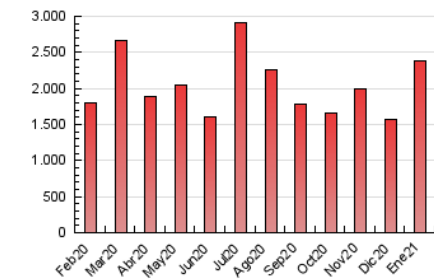

1. Cifras totales y promedios (Nacional)

MES - AÑO	NAVEGADORES UNICOS	VISITAS	PAGINAS
Enero - 2021	732.298	1.461.601	2.386.785
PROMEDIO DIARIO	38.753	47.148	76.993
PROMEDIO LUNES-VIERNES	44.098	54.099	87.834
PROMEDIO SABADO-DOMINGO	27.528	32.552	54.227
PAGINAS / VISITAS	1,63		
DURACION MEDIA VISITAS	0:02:10		
DURACION MEDIA PAGINAS	0:03:26		

2. Secciones (Nacional)

	PAGINAS	%
HOME	59.331	2.49 %
RESTO	2.327.454	97.51 %

3. Por día del mes (Nacional)

Día	N. únicos	Visitas	Páginas	Día	N. únicos	Visitas	Páginas	Día	N. únicos	Visitas	Páginas
1	16.519	18.553	31.805	11	36.488	46.811	78.116	21	79.160	93.392	136.670
2	15.082	16.868	29.261	12	33.865	40.701	69.377	22	59.003	69.564	107.699
3	17.763	19.629	33.070	13	30.335	39.094	69.867	23	38.610	46.056	75.086
4	41.685	52.225	80.613	14	41.677	52.217	89.305	24	34.265	44.458	75.685
5	41.378	51.785	91.709	15	49.252	59.401	100.181	25	42.900	54.374	90.215
6	25.147	30.675	55.000	16	33.250	37.826	61.978	26	45.023	53.441	87.228
7	31.610	40.026	69.373	17	23.744	27.482	47.727	27	55.850	65.640	101.494
8	40.346	50.333	82.326	18	49.088	61.711	99.924	28	52.011	63.505	95.831
9	26.622	31.487	54.087	19	54.198	70.199	112.386	29	59.423	72.182	113.004
10	26.002	31.431	53.121	20	41.107	50.255	82.394	30	33.313	38.434	60.196
								31	26.624	31.846	52.057

4. Gráficas (Nacional)

4.1 Por día de la semana (promedio)

N. únicos / Visitas (x 100)

Páginas (x 100)

4.2 Por franja horaria (promedio)

Visitas (x 1000)

Páginas (x 1000)

4.3 Por meses

N. únicos / Visitas (x 1000)

Páginas (x 1000)

5. Observaciones

Este Medio Electrónico de Comunicación ha sido medido por la herramienta Google Analytics de Google

6. Definiciones básicas (Para más información ver Normas Técnicas para el Control de los Medios Electrónicos de Comunicación)