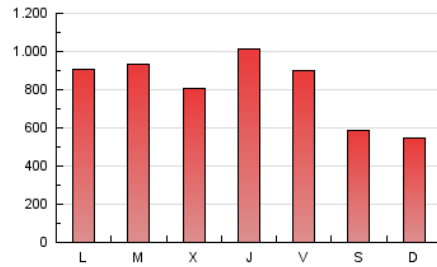

1. Cifras totales y promedios (Nacional e Internacional)

MES - AÑO	NAVEGADORES UNICOS	VISITAS	PAGINAS
Enero - 2021	775.468	1.516.528	2.478.625
PROMEDIO DIARIO	40.369	48.920	79.956
PROMEDIO LUNES-VIERNES	45.837	56.009	91.035
PROMEDIO SABADO-DOMINGO	28.888	34.033	56.690
PAGINAS / VISITAS	1,63		
DURACION MEDIA VISITAS	0:02:13		
DURACION MEDIA PAGINAS	0:03:30		

2. Secciones (Nacional e Internacional)

	PAGINAS	%
HOME	64.383	2.60 %
RESTO	2.414.242	97.40 %

3. Por día del mes (Nacional e Internacional)

Día	N. únicos	Visitas	Páginas	Día	N. únicos	Visitas	Páginas	Día	N. únicos	Visitas	Páginas
1	17.132	19.251	33.049	11	38.241	48.729	81.509	21	81.195	95.454	140.099
2	15.926	17.777	30.641	12	35.716	42.604	72.628	22	61.219	71.685	111.177
3	18.660	20.587	34.610	13	32.043	41.018	73.106	23	40.223	47.822	77.904
4	43.239	53.870	83.676	14	43.865	54.666	93.047	24	35.630	45.990	78.540
5	42.748	53.487	94.786	15	52.149	62.601	104.413	25	44.535	56.205	93.576
6	26.296	31.928	57.201	16	35.846	40.578	65.440	26	46.891	55.489	90.619
7	32.915	41.445	71.849	17	24.758	28.656	49.766	27	57.881	67.922	105.601
8	41.910	52.080	85.436	18	50.516	63.366	102.721	28	53.944	65.593	99.419
9	28.065	32.962	56.743	19	55.923	72.231	115.688	29	61.323	74.324	116.464
10	27.253	32.802	56.246	20	42.891	52.251	85.662	30	34.709	39.943	62.588
								31	27.806	33.212	54.421

4. Gráficas (Nacional e Internacional)

4.1 Por día de la semana (promedio)

N. únicos / Visitas (x 100)

Páginas (x 100)

4.2 Por franja horaria (promedio)

Visitas (x 1000)

Páginas (x 1000)

4.3 Por meses