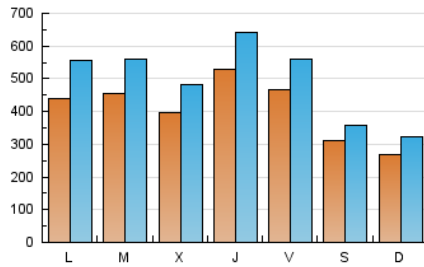

1. Cifras totales y promedios (Nacional e Internacional)

MES - AÑO	NAVEGADORES UNICOS	VISITAS	PAGINAS
Enero - 2021	775.468	1.516.528	2.478.625
PROMEDIO DIARIO	40.369	48.920	79.956
PROMEDIO LUNES-VIERNES	45.837	56.009	91.035
PROMEDIO SABADO-DOMINGO	28.888	34.033	56.690
PAGINAS / VISITAS	1,63		
DURACION MEDIA VISITAS	0:02:13		
DURACION MEDIA PAGINAS	0:03:30		

2. Secciones (Nacional e Internacional)

	PAGINAS	%
HOME	64.383	2.60 %
RESTO	2.414.242	97.40 %

3. Por día del mes (Nacional e Internacional)

Día	N. únicos	Visitas	Páginas	Día	N. únicos	Visitas	Páginas	Día	N. únicos	Visitas	Páginas
1	17.132	19.251	33.049	11	38.241	48.729	81.509	21	81.195	95.454	140.099
2	15.926	17.777	30.641	12	35.716	42.604	72.628	22	61.219	71.685	111.177
3	18.660	20.587	34.610	13	32.043	41.018	73.106	23	40.223	47.822	77.904
4	43.239	53.870	83.676	14	43.865	54.666	93.047	24	35.630	45.990	78.540
5	42.748	53.487	94.786	15	52.149	62.601	104.413	25	44.535	56.205	93.576
6	26.296	31.928	57.201	16	35.846	40.578	65.440	26	46.891	55.489	90.619
7	32.915	41.445	71.849	17	24.758	28.656	49.766	27	57.881	67.922	105.601
8	41.910	52.080	85.436	18	50.516	63.366	102.721	28	53.944	65.593	99.419
9	28.065	32.962	56.743	19	55.923	72.231	115.688	29	61.323	74.324	116.464
10	27.253	32.802	56.246	20	42.891	52.251	85.662	30	34.709	39.943	62.588
								31	27.806	33.212	54.421

4. Gráficas (Nacional e Internacional)

4.1 Por día de la semana (promedio)

N. únicos / Visitas (x 100)

Páginas (x 100)

4.2 Por franja horaria (promedio)

Visitas (x 1000)

Páginas (x 1000)

4.3 Por meses