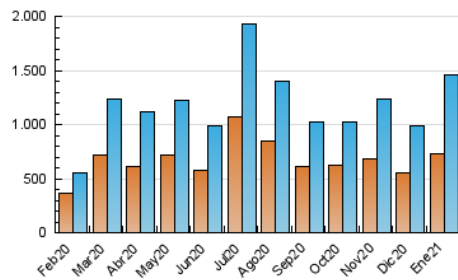

1. Cifras totales y promedios (Nacional)

MES - AÑO	NAVEGADORES UNICOS	VISITAS	PAGINAS
Enero - 2021	732.298	1.461.601	2.386.785
PROMEDIO DIARIO	38.753	47.148	76.993
PROMEDIO LUNES-VIERNES	44.098	54.099	87.834
PROMEDIO SABADO-DOMINGO	27.528	32.552	54.227
PAGINAS / VISITAS	1,63		
DURACION MEDIA VISITAS	0:02:10		
DURACION MEDIA PAGINAS	0:03:26		

2. Secciones (Nacional)

	PAGINAS	%
HOME	59.331	2.49 %
RESTO	2.327.454	97.51 %

3. Por día del mes (Nacional)

Día	N. únicos	Visitas	Páginas	Día	N. únicos	Visitas	Páginas	Día	N. únicos	Visitas	Páginas
1	16.519	18.553	31.805	11	36.488	46.811	78.116	21	79.160	93.392	136.670
2	15.082	16.868	29.261	12	33.865	40.701	69.377	22	59.003	69.564	107.699
3	17.763	19.629	33.070	13	30.335	39.094	69.867	23	38.610	46.056	75.086
4	41.685	52.225	80.613	14	41.677	52.217	89.305	24	34.265	44.458	75.685
5	41.378	51.785	91.709	15	49.252	59.401	100.181	25	42.900	54.374	90.215
6	25.147	30.675	55.000	16	33.250	37.826	61.978	26	45.023	53.441	87.228
7	31.610	40.026	69.373	17	23.744	27.482	47.727	27	55.850	65.640	101.494
8	40.346	50.333	82.326	18	49.088	61.711	99.924	28	52.011	63.505	95.831
9	26.622	31.487	54.087	19	54.198	70.199	112.386	29	59.423	72.182	113.004
10	26.002	31.431	53.121	20	41.107	50.255	82.394	30	33.313	38.434	60.196
								31	26.624	31.846	52.057

4. Gráficas (Nacional)

4.1 Por día de la semana (promedio)

N. únicos / Visitas (x 100)

Páginas (x 100)

4.2 Por franja horaria (promedio)

Visitas (x 1000)

Páginas (x 1000)

4.3 Por meses

N. únicos / Visitas (x 1000)

Páginas (x 1000)

5. Observaciones

Este Medio Electrónico de Comunicación ha sido medido por la herramienta Google Analytics de Google

6. Definiciones básicas (Para más información ver Normas Técnicas para el Control de los Medios Electrónicos de Comunicación)