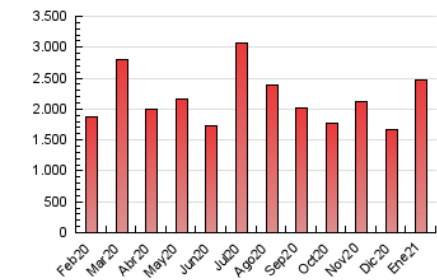

Páginas (x 1000)