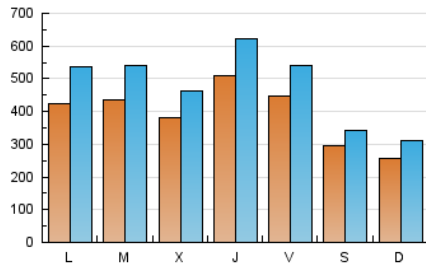

1. Cifras totales y promedios (Nacional)

MES - AÑO	NAVEGADORES UNICOS	VISITAS	PAGINAS
Enero - 2021	732.298	1.461.601	2.386.785
PROMEDIO DIARIO	38.753	47.148	76.993
PROMEDIO LUNES-VIERNES	44.098	54.099	87.834
PROMEDIO SABADO-DOMINGO	27.528	32.552	54.227
PAGINAS / VISITAS	1,63		
DURACION MEDIA VISITAS	0:02:10		
DURACION MEDIA PAGINAS	0:03:26		

2. Secciones (Nacional)

	PAGINAS	%
HOME	59.331	2.49 %
RESTO	2.327.454	97.51 %

3. Por día del mes (Nacional)

Día	N. únicos	Visitas	Páginas	Día	N. únicos	Visitas	Páginas	Día	N. únicos	Visitas	Páginas
1	16.519	18.553	31.805	11	36.488	46.811	78.116	21	79.160	93.392	136.670
2	15.082	16.868	29.261	12	33.865	40.701	69.377	22	59.003	69.564	107.699
3	17.763	19.629	33.070	13	30.335	39.094	69.867	23	38.610	46.056	75.086
4	41.685	52.225	80.613	14	41.677	52.217	89.305	24	34.265	44.458	75.685
5	41.378	51.785	91.709	15	49.252	59.401	100.181	25	42.900	54.374	90.215
6	25.147	30.675	55.000	16	33.250	37.826	61.978	26	45.023	53.441	87.228
7	31.610	40.026	69.373	17	23.744	27.482	47.727	27	55.850	65.640	101.494
8	40.346	50.333	82.326	18	49.088	61.711	99.924	28	52.011	63.505	95.831
9	26.622	31.487	54.087	19	54.198	70.199	112.386	29	59.423	72.182	113.004
10	26.002	31.431	53.121	20	41.107	50.255	82.394	30	33.313	38.434	60.196
								31	26.624	31.846	52.057

4. Gráficas (Nacional)

4.1 Por día de la semana (promedio)

N. únicos / Visitas (x 100)

Páginas (x 100)

4.2 Por franja horaria (promedio)

Visitas (x 1000)

Páginas (x 1000)

4.3 Por meses