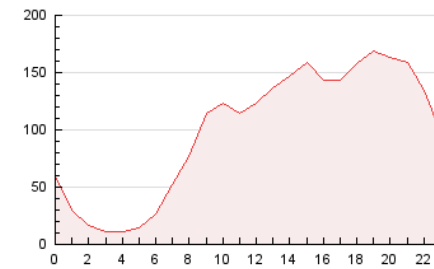

2. Secciones (Nacional)

	PAGINAS	%
HOME	59.331	2.49 %
RESTO	2.327.454	97.51 %

3. Por día del mes (Nacional)

Día	N. únicos	Visitas	Páginas	Día	N. únicos	Visitas	Páginas	Día	N. únicos	Visitas	Páginas
1	16.519	18.553	31.805	11	36.488	46.811	78.116	21	79.160	93.392	136.670
2	15.082	16.868	29.261	12	33.865	40.701	69.377	22	59.003	69.564	107.699
3	17.763	19.629	33.070	13	30.335	39.094	69.867	23	38.610	46.056	75.086
4	41.685	52.225	80.613	14	41.677	52.217	89.305	24	34.265	44.458	75.685
5	41.378	51.785	91.709	15	49.252	59.401	100.181	25	42.900	54.374	90.215
6	25.147	30.675	55.000	16	33.250	37.826	61.978	26	45.023	53.441	87.228
7	31.610	40.026	69.373	17	23.744	27.482	47.727	27	55.850	65.640	101.494
8	40.346	50.333	82.326	18	49.088	61.711	99.924	28	52.011	63.505	95.831
9	26.622	31.487	54.087	19	54.198	70.199	112.386	29	59.423	72.182	113.004
10	26.002	31.431	53.121	20	41.107	50.255	82.394	30	33.313	38.434	60.196
								31	26.624	31.846	52.057

4. Gráficas (Nacional)

4.1 Por día de la semana (promedio)

N. únicos / Visitas (x 100)

Páginas (x 100)

4.2 Por franja horaria (promedio)

Visitas (x 1000)

Páginas (x 1000)

4.3 Por meses