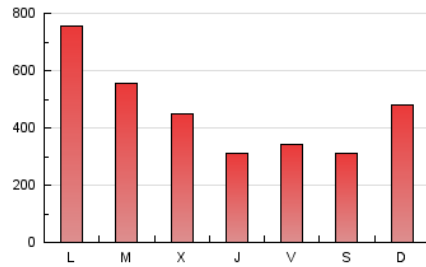

1. Cifras totales y promedios (Nacional e Internacional)

MES - AÑO	NAVEGADORES UNICOS	VISITAS	PAGINAS
Enero - 2020	404.035	565.426	1.395.758
PROMEDIO DIARIO	16.707	18.240	45.024
PROMEDIO LUNES-VIERNES	17.882	19.545	46.890
PROMEDIO SABADO-DOMINGO	13.331	14.486	39.660
PAGINAS / VISITAS	2,47		
DURACION MEDIA VISITAS	0:00:47		
DURACION MEDIA PAGINAS	0:00:32		

2. Secciones (Nacional e Internacional)

	PAGINAS	%
HOME	15.525	1.11 %
RESTO	1.380.233	98.89 %

3. Por día del mes (Nacional e Internacional)

Día	N. únicos	Visitas	Páginas	Día	N. únicos	Visitas	Páginas	Día	N. únicos	Visitas	Páginas
1	6.968	7.567	25.969	11	7.949	8.698	24.969	21	33.074	36.597	69.574
2	10.713	11.817	23.113	12	7.294	8.044	30.789	22	47.551	51.884	84.754
3	15.570	16.726	27.915	13	13.618	14.866	35.744	23	22.738	25.158	47.964
4	11.087	12.019	31.409	14	13.857	15.006	28.211	24	18.269	20.335	51.862
5	9.618	10.365	21.534	15	13.914	15.110	27.078	25	16.808	18.141	40.581
6	6.341	6.994	83.277	16	15.463	16.577	26.500	26	14.891	16.153	91.586
7	7.890	8.654	45.955	17	16.786	18.342	30.970	27	18.936	20.750	108.083
8	8.780	9.596	28.834	18	15.214	16.357	27.684	28	27.694	30.377	78.577
9	9.536	10.396	24.963	19	23.784	26.110	48.725	29	25.804	27.786	58.837
10	10.547	11.699	26.725	20	31.845	34.975	75.121	30	16.924	18.424	34.092
								31	18.457	19.903	34.363

4. Gráficas (Nacional e Internacional)

4.1 Por día de la semana (promedio)

N. únicos / Visitas (x 100)

Páginas (x 100)

4.2 Por franja horaria (promedio)

Visitas (x 1000)

Páginas (x 1000)

4.3 Por meses