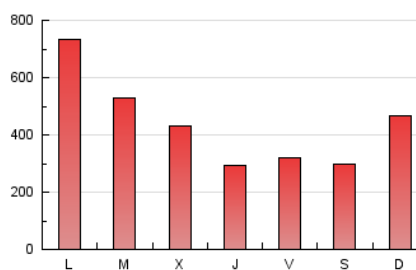

1. Cifras totales y promedios (Nacional)

MES - AÑO	NAVEGADORES UNICOS	VISITAS	PAGINAS
Enero - 2020	361.764	521.486	1.333.363
PROMEDIO DIARIO	15.331	16.822	43.012
PROMEDIO LUNES-VIERNES	16.388	18.004	44.666
PROMEDIO SABADO-DOMINGO	12.293	13.424	38.255
PAGINAS / VISITAS	2,56		
DURACION MEDIA VISITAS	0:00:49		
DURACION MEDIA PAGINAS	0:00:31		

2. Secciones (Nacional)

	PAGINAS	%
HOME	13.962	1.05 %
RESTO	1.319.401	98.95 %

3. Por día del mes (Nacional)

Día	N. únicos	Visitas	Páginas	Día	N. únicos	Visitas	Páginas	Día	N. únicos	Visitas	Páginas
1	6.078	6.641	24.680	11	7.210	7.932	24.039	21	30.785	34.226	65.870
2	9.352	10.410	21.543	12	6.544	7.229	29.862	22	45.333	49.661	80.769
3	13.509	14.631	25.161	13	12.289	13.541	33.525	23	21.115	23.302	44.312
4	9.874	10.801	30.093	14	12.334	13.519	26.430	24	16.776	18.664	48.965
5	8.630	9.375	20.346	15	12.530	13.652	25.157	25	15.633	16.952	38.412
6	5.487	6.092	81.421	16	13.916	15.015	24.735	26	13.941	15.146	89.925
7	6.771	7.508	44.020	17	15.287	16.824	29.254	27	17.532	19.254	105.730
8	7.680	8.494	27.509	18	14.096	15.214	26.380	28	26.057	28.647	75.773
9	8.449	9.273	23.664	19	22.416	24.743	46.984	29	24.550	26.475	57.059
10	9.358	10.518	25.350	20	29.594	32.725	72.201	30	15.261	16.697	31.896
								31	16.887	18.325	32.298

4. Gráficas (Nacional)

4.1 Por día de la semana (promedio)

N. únicos / Visitas (x 100)

Páginas (x 100)

4.2 Por franja horaria (promedio)

Visitas (x 1000)

Páginas (x 1000)

4.3 Por meses