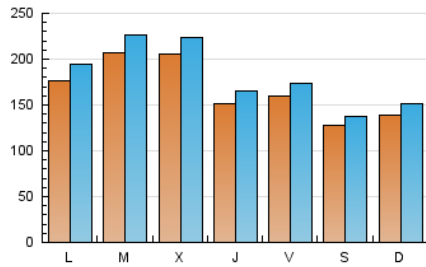

1. Cifras totales y promedios (Nacional e Internacional)

MES - AÑO	NAVEGADORES UNICOS	VISITAS	PAGINAS
Enero - 2020	404.035	565.426	1.395.758
PROMEDIO DIARIO	16.707	18.240	45.024
PROMEDIO LUNES-VIERNES	17.882	19.545	46.890
PROMEDIO SABADO-DOMINGO	13.331	14.486	39.660
PAGINAS / VISITAS	2,47		
DURACION MEDIA VISITAS	0:00:47		
DURACION MEDIA PAGINAS	0:00:32		

2. Secciones (Nacional e Internacional)

	PAGINAS	%
HOME	15.525	1.11 %
RESTO	1.380.233	98.89 %

3. Por día del mes (Nacional e Internacional)

Día	N. únicos	Visitas	Páginas	Día	N. únicos	Visitas	Páginas	Día	N. únicos	Visitas	Páginas
1	6.968	7.567	25.969	11	7.949	8.698	24.969	21	33.074	36.597	69.574
2	10.713	11.817	23.113	12	7.294	8.044	30.789	22	47.551	51.884	84.754
3	15.570	16.726	27.915	13	13.618	14.866	35.744	23	22.738	25.158	47.964
4	11.087	12.019	31.409	14	13.857	15.006	28.211	24	18.269	20.335	51.862
5	9.618	10.365	21.534	15	13.914	15.110	27.078	25	16.808	18.141	40.581
6	6.341	6.994	83.277	16	15.463	16.577	26.500	26	14.891	16.153	91.586
7	7.890	8.654	45.955	17	16.786	18.342	30.970	27	18.936	20.750	108.083
8	8.780	9.596	28.834	18	15.214	16.357	27.684	28	27.694	30.377	78.577
9	9.536	10.396	24.963	19	23.784	26.110	48.725	29	25.804	27.786	58.837
10	10.547	11.699	26.725	20	31.845	34.975	75.121	30	16.924	18.424	34.092
								31	18.457	19.903	34.363

4. Gráficas (Nacional e Internacional)

4.1 Por día de la semana (promedio)

N. únicos / Visitas (x 100)

Páginas (x 100)

4.2 Por franja horaria (promedio)

Visitas (x 1000)

Páginas (x 1000)

4.3 Por meses