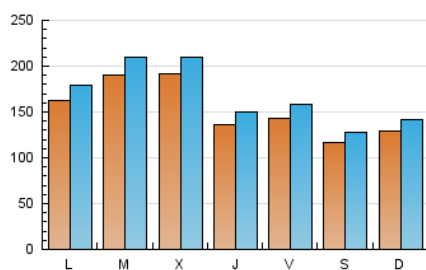

1. Cifras totales y promedios (Nacional)

MES - AÑO	NAVEGADORES UNICOS	VISITAS	PAGINAS
Enero - 2020	361.764	521.486	1.333.363
PROMEDIO DIARIO	15.331	16.822	43.012
PROMEDIO LUNES-VIERNES	16.388	18.004	44.666
PROMEDIO SABADO-DOMINGO	12.293	13.424	38.255
PAGINAS / VISITAS	2,56		
DURACION MEDIA VISITAS	0:00:49		
DURACION MEDIA PAGINAS	0:00:31		

2. Secciones (Nacional)

	PAGINAS	%
HOME	13.962	1.05 %
RESTO	1.319.401	98.95 %

3. Por día del mes (Nacional)

Día	N. únicos	Visitas	Páginas	Día	N. únicos	Visitas	Páginas	Día	N. únicos	Visitas	Páginas
1	6.078	6.641	24.680	11	7.210	7.932	24.039	21	30.785	34.226	65.870
2	9.352	10.410	21.543	12	6.544	7.229	29.862	22	45.333	49.661	80.769
3	13.509	14.631	25.161	13	12.289	13.541	33.525	23	21.115	23.302	44.312
4	9.874	10.801	30.093	14	12.334	13.519	26.430	24	16.776	18.664	48.965
5	8.630	9.375	20.346	15	12.530	13.652	25.157	25	15.633	16.952	38.412
6	5.487	6.092	81.421	16	13.916	15.015	24.735	26	13.941	15.146	89.925
7	6.771	7.508	44.020	17	15.287	16.824	29.254	27	17.532	19.254	105.730
8	7.680	8.494	27.509	18	14.096	15.214	26.380	28	26.057	28.647	75.773
9	8.449	9.273	23.664	19	22.416	24.743	46.984	29	24.550	26.475	57.059
10	9.358	10.518	25.350	20	29.594	32.725	72.201	30	15.261	16.697	31.896
								31	16.887	18.325	32.298

4. Gráficas (Nacional)

4.1 Por día de la semana (promedio)

N. únicos / Visitas (x 100)

Páginas (x 100)

4.2 Por franja horaria (promedio)

Visitas (x 1000)

Páginas (x 1000)

4.3 Por meses