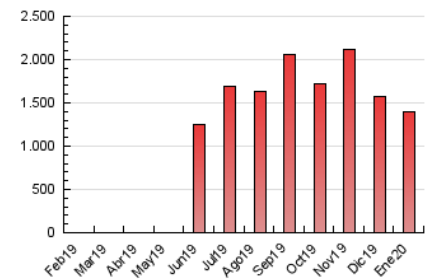

Páginas (x 1000)