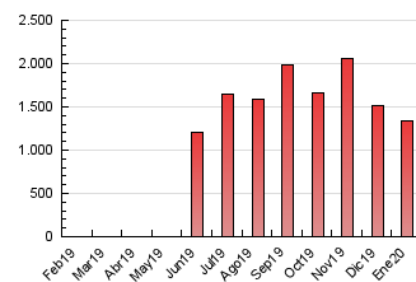

Páginas (x 1000)