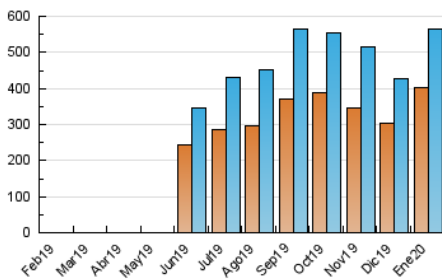

4.3 Por meses

N. únicos / Visitas (x 1000)