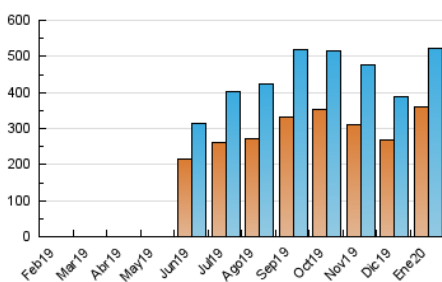

4.3 Por meses

N. únicos / Visitas (x 1000)