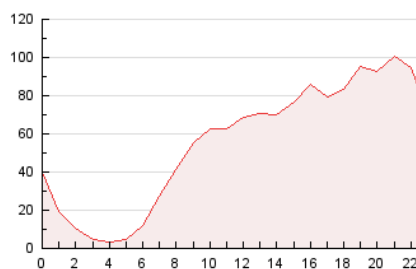

2. Secciones (Nacional)

	PAGINAS	%
HOME	13.962	1.05 %
RESTO	1.319.401	98.95 %

3. Por día del mes (Nacional)

Día	N. únicos	Visitas	Páginas	Día	N. únicos	Visitas	Páginas	Día	N. únicos	Visitas	Páginas
1	6.078	6.641	24.680	11	7.210	7.932	24.039	21	30.785	34.226	65.870
2	9.352	10.410	21.543	12	6.544	7.229	29.862	22	45.333	49.661	80.769
3	13.509	14.631	25.161	13	12.289	13.541	33.525	23	21.115	23.302	44.312
4	9.874	10.801	30.093	14	12.334	13.519	26.430	24	16.776	18.664	48.965
5	8.630	9.375	20.346	15	12.530	13.652	25.157	25	15.633	16.952	38.412
6	5.487	6.092	81.421	16	13.916	15.015	24.735	26	13.941	15.146	89.925
7	6.771	7.508	44.020	17	15.287	16.824	29.254	27	17.532	19.254	105.730
8	7.680	8.494	27.509	18	14.096	15.214	26.380	28	26.057	28.647	75.773
9	8.449	9.273	23.664	19	22.416	24.743	46.984	29	24.550	26.475	57.059
10	9.358	10.518	25.350	20	29.594	32.725	72.201	30	15.261	16.697	31.896
								31	16.887	18.325	32.298

4. Gráficas (Nacional)

4.1 Por día de la semana (promedio)

N. únicos / Visitas (x 100)

Páginas (x 100)

4.2 Por franja horaria (promedio)

Visitas (x 1000)

Páginas (x 1000)

4.3 Por meses