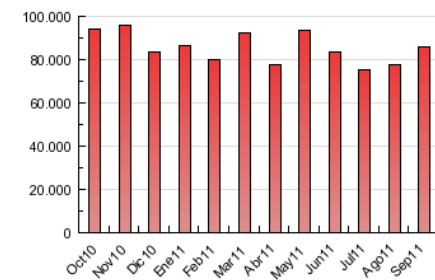

Páginas (x 1000)