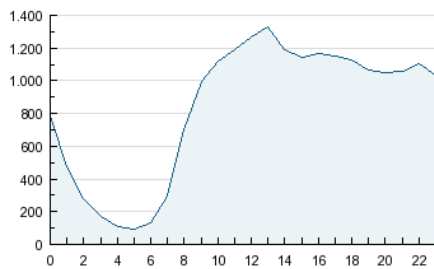

2. Secciones (Nacional)

	PAGINAS	%
HOME	19.137.952	29.69 %
RESTO	45.324.077	70.31 %

3. Por día del mes (Nacional)

Día	N. únicos	Visitas	Páginas	Día	N. únicos	Visitas	Páginas	Día	N. únicos	Visitas	Páginas
1	445.149	611.138	2.215.907	11	354.947	485.370	1.893.937	21	461.813	628.873	2.378.431
2	438.813	589.759	2.124.978	12	505.286	690.913	2.492.151	22	451.692	615.548	2.180.165
3	332.426	451.223	1.729.633	13	492.972	675.803	2.500.349	23	433.306	584.029	2.131.515
4	351.284	477.918	1.850.648	14	468.794	642.943	2.432.867	24	339.736	460.319	1.717.270
5	473.957	645.386	2.362.257	15	477.488	646.780	2.456.003	25	357.114	485.890	1.777.436
6	449.404	613.495	2.239.358	16	438.847	590.166	2.271.313	26	482.064	658.142	2.373.752
7	440.464	601.994	2.242.324	17	324.526	440.396	1.727.745	27	483.793	656.093	2.305.186
8	423.231	578.887	2.168.363	18	375.279	513.137	2.037.020	28	472.400	641.224	2.263.258
9	394.845	533.486	1.969.892	19	475.149	652.458	2.327.717	29	459.460	622.250	2.182.813
10	318.762	432.660	1.616.433	20	462.086	630.659	2.345.188	30	437.787	584.576	2.148.120

4. Gráficas (Nacional)

4.1 Por día de la semana (promedio)

N. únicos / Visitas (x 100)

Páginas (x 100)

4.2 Por franja horaria (promedio)

Visitas (x 1000)

Páginas (x 1000)

4.3 Por meses

N. únicos / Visitas (x 1000)

Páginas (x 1000)

5. Definiciones básicas (Para más información ver Normas Técnicas para el Control de los Medios Electrónicos de Comunicación)

Página Vista:

Conjunto de ficheros enviado a un usuario como resultado de una petición del mismo recibida por el servidor. Cuando la página está formada por varios marcos (frames), el conjunto de los mismos tendrá, a efectos de cómputo, la consideración de una página unitaria.

Visita:

Una secuencia ininterrumpida de páginas servidas a un usuario válido. Si dicho usuario no realiza peticiones de páginas en un periodo de tiempo (30 min) la siguiente petición constituirá el inicio de una nueva visita.