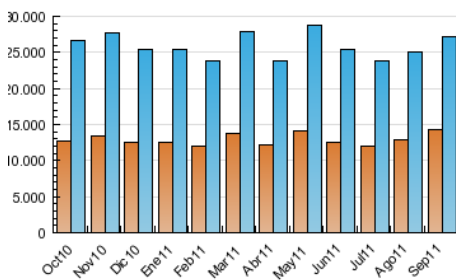

4.3 Por meses

N. únicos / Visitas (x 1000)