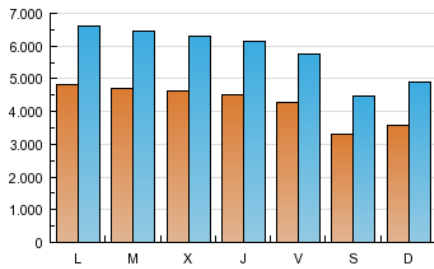

1. Cifras totales y promedios (Nacional)

MES - AÑO	NAVEGADORES UNICOS	VISITAS	PAGINAS
Septiembre - 2011	7.123.401	17.441.515	64.462.029
PROMEDIO DIARIO	427.429	581.384	2.148.734
PROMEDIO LUNES-VIERNES	457.673	622.482	2.277.814
PROMEDIO SABADO-DOMINGO	344.259	468.364	1.793.765
PAGINAS / VISITAS	3,70		
DURACION MEDIA VISITAS	0:06:49		
DURACION MEDIA PAGINAS	0:01:51		

2. Secciones (Nacional)

	PAGINAS	%
HOME	19.137.952	29.69 %
RESTO	45.324.077	70.31 %

3. Por día del mes (Nacional)

Día	N. únicos	Visitas	Páginas	Día	N. únicos	Visitas	Páginas	Día	N. únicos	Visitas	Páginas
1	445.149	611.138	2.215.907	11	354.947	485.370	1.893.937	21	461.813	628.873	2.378.431
2	438.813	589.759	2.124.978	12	505.286	690.913	2.492.151	22	451.692	615.548	2.180.165
3	332.426	451.223	1.729.633	13	492.972	675.803	2.500.349	23	433.306	584.029	2.131.515
4	351.284	477.918	1.850.648	14	468.794	642.943	2.432.867	24	339.736	460.319	1.717.270
5	473.957	645.386	2.362.257	15	477.488	646.780	2.456.003	25	357.114	485.890	1.777.436
6	449.404	613.495	2.239.358	16	438.847	590.166	2.271.313	26	482.064	658.142	2.373.752
7	440.464	601.994	2.242.324	17	324.526	440.396	1.727.745	27	483.793	656.093	2.305.186
8	423.231	578.887	2.168.363	18	375.279	513.137	2.037.020	28	472.400	641.224	2.263.258
9	394.845	533.486	1.969.892	19	475.149	652.458	2.327.717	29	459.460	622.250	2.182.813
10	318.762	432.660	1.616.433	20	462.086	630.659	2.345.188	30	437.787	584.576	2.148.120

4. Gráficas (Nacional)

4.1 Por día de la semana (promedio)

N. únicos / Visitas (x 100)

Páginas (x 100)

4.2 Por franja horaria (promedio)

Visitas (x 1000)

Páginas (x 1000)

4.3 Por meses