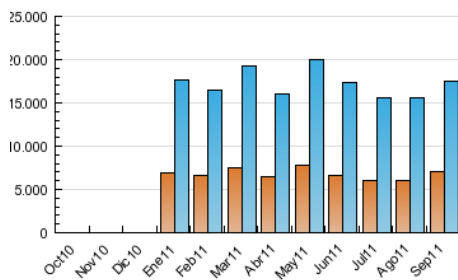

2. Secciones (Nacional)

	PAGINAS	%
HOME	19.137.952	29.69 %
RESTO	45.324.077	70.31 %

3. Por día del mes (Nacional)

Día	N. únicos	Visitas	Páginas	Día	N. únicos	Visitas	Páginas	Día	N. únicos	Visitas	Páginas
1	445.149	611.138	2.215.907	11	354.947	485.370	1.893.937	21	461.813	628.873	2.378.431
2	438.813	589.759	2.124.978	12	505.286	690.913	2.492.151	22	451.692	615.548	2.180.165
3	332.426	451.223	1.729.633	13	492.972	675.803	2.500.349	23	433.306	584.029	2.131.515
4	351.284	477.918	1.850.648	14	468.794	642.943	2.432.867	24	339.736	460.319	1.717.270
5	473.957	645.386	2.362.257	15	477.488	646.780	2.456.003	25	357.114	485.890	1.777.436
6	449.404	613.495	2.239.358	16	438.847	590.166	2.271.313	26	482.064	658.142	2.373.752
7	440.464	601.994	2.242.324	17	324.526	440.396	1.727.745	27	483.793	656.093	2.305.186
8	423.231	578.887	2.168.363	18	375.279	513.137	2.037.020	28	472.400	641.224	2.263.258
9	394.845	533.486	1.969.892	19	475.149	652.458	2.327.717	29	459.460	622.250	2.182.813
10	318.762	432.660	1.616.433	20	462.086	630.659	2.345.188	30	437.787	584.576	2.148.120

4. Gráficas (Nacional)

4.1 Por día de la semana (promedio)

N. únicos / Visitas (x 100)

Páginas (x 100)

4.2 Por franja horaria (promedio)

Visitas (x 1000)

Páginas (x 1000)

4.3 Por meses

N. únicos / Visitas (x 1000)

Páginas (x 1000)

5. Definiciones básicas (Para más información ver Normas Técnicas para el Control de los Medios Electrónicos de Comunicación)

Página Vista:

Conjunto de ficheros enviado a un usuario como resultado de una petición del mismo recibida por el servidor. Cuando la página está formada por varios marcos (frames), el conjunto de los mismos tendrá, a efectos de cómputo, la consideración de una página unitaria.

Visita:

Una secuencia ininterrumpida de páginas servidas a un usuario válido. Si dicho usuario no realiza peticiones de páginas en un periodo de tiempo (30 min) la siguiente petición constituirá el inicio de una nueva visita.