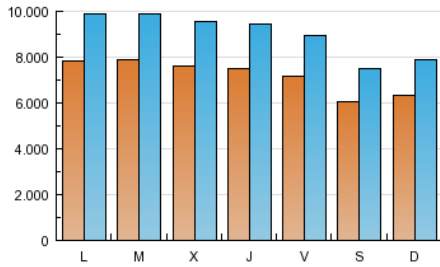

1. Cifras totales y promedios (Nacional e Internacional)

MES - AÑO	NAVEGADORES UNICOS	VISITAS	PAGINAS
Septiembre - 2011	14.265.950	27.125.610	85.751.830
PROMEDIO DIARIO	720.552	904.187	2.858.394
PROMEDIO LUNES-VIERNES	756.956	952.344	3.005.261
PROMEDIO SABADO-DOMINGO	620.441	771.757	2.454.510
PAGINAS / VISITAS	3,16		
DURACION MEDIA VISITAS	0:05:41		
DURACION MEDIA PAGINAS	0:01:48		

2. Secciones (Nacional e Internacional)

	PAGINAS	%
HOME	21.062.221	24.56 %
RESTO	64.689.609	75.44 %

3. Por día del mes (Nacional e Internacional)

Día	N. únicos	Visitas	Páginas	Día	N. únicos	Visitas	Páginas	Día	N. únicos	Visitas	Páginas
1	737.875	933.847	2.925.333	11	643.099	801.691	2.577.192	21	751.442	949.330	3.106.407
2	729.636	909.927	2.839.933	12	835.344	1.053.791	3.275.314	22	740.380	934.761	2.876.402
3	602.608	747.655	2.384.365	13	859.518	1.077.670	3.350.417	23	716.802	897.118	2.827.157
4	624.400	777.942	2.508.104	14	771.761	978.070	3.185.081	24	601.816	748.867	2.350.514
5	768.774	970.288	3.087.702	15	772.372	972.545	3.193.330	25	617.722	773.304	2.393.881
6	753.678	948.200	2.968.965	16	722.352	904.264	2.997.603	26	765.306	971.609	3.071.828
7	748.318	939.957	2.972.907	17	616.949	761.126	2.417.479	27	779.554	982.986	3.016.195
8	738.466	923.897	2.920.663	18	646.992	812.969	2.706.184	28	764.864	963.942	2.964.034
9	701.534	868.660	2.694.567	19	760.301	968.225	3.046.104	29	752.733	945.579	2.880.462
10	609.945	750.499	2.298.362	20	757.569	957.062	3.073.165	30	724.461	899.829	2.842.180

4. Gráficas (Nacional e Internacional)

4.1 Por día de la semana (promedio)

N. únicos / Visitas (x 100)

Páginas (x 100)

4.2 Por franja horaria (promedio)

Visitas (x 1000)

Páginas (x 1000)

4.3 Por meses