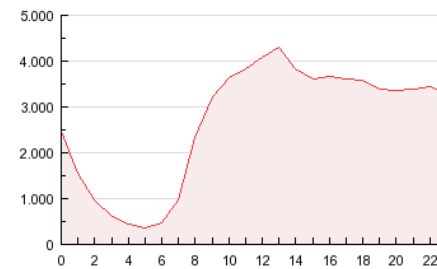

2. Secciones (Nacional)

	PAGINAS	%
HOME	19.137.952	29.69 %
RESTO	45.324.077	70.31 %

3. Por día del mes (Nacional)

Día	N. únicos	Visitas	Páginas	Día	N. únicos	Visitas	Páginas	Día	N. únicos	Visitas	Páginas
1	445.149	611.138	2.215.907	11	354.947	485.370	1.893.937	21	461.813	628.873	2.378.431
2	438.813	589.759	2.124.978	12	505.286	690.913	2.492.151	22	451.692	615.548	2.180.165
3	332.426	451.223	1.729.633	13	492.972	675.803	2.500.349	23	433.306	584.029	2.131.515
4	351.284	477.918	1.850.648	14	468.794	642.943	2.432.867	24	339.736	460.319	1.717.270
5	473.957	645.386	2.362.257	15	477.488	646.780	2.456.003	25	357.114	485.890	1.777.436
6	449.404	613.495	2.239.358	16	438.847	590.166	2.271.313	26	482.064	658.142	2.373.752
7	440.464	601.994	2.242.324	17	324.526	440.396	1.727.745	27	483.793	656.093	2.305.186
8	423.231	578.887	2.168.363	18	375.279	513.137	2.037.020	28	472.400	641.224	2.263.258
9	394.845	533.486	1.969.892	19	475.149	652.458	2.327.717	29	459.460	622.250	2.182.813
10	318.762	432.660	1.616.433	20	462.086	630.659	2.345.188	30	437.787	584.576	2.148.120

4. Gráficas (Nacional)

4.1 Por día de la semana (promedio)

N. únicos / Visitas (x 100)

Páginas (x 100)

4.2 Por franja horaria (promedio)

Visitas (x 1000)

Páginas (x 1000)

4.3 Por meses

N. únicos / Visitas (x 1000)

Páginas (x 1000)

5. Definiciones básicas (Para más información ver Normas Técnicas para el Control de los Medios Electrónicos de Comunicación)

Página Vista:

Conjunto de ficheros enviado a un usuario como resultado de una petición del mismo recibida por el servidor. Cuando la página está formada por varios marcos (frames), el conjunto de los mismos tendrá, a efectos de cómputo, la consideración de una página unitaria.

Visita:

Una secuencia ininterrumpida de páginas servidas a un usuario válido. Si dicho usuario no realiza peticiones de páginas en un periodo de tiempo (30 min) la siguiente petición constituirá el inicio de una nueva visita.