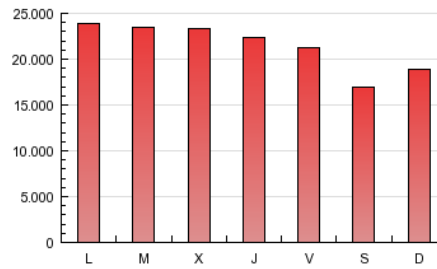

1. Cifras totales y promedios (Nacional)

MES - AÑO	NAVEGADORES UNICOS	VISITAS	PAGINAS
Septiembre - 2011	7.123.401	17.441.515	64.462.029
PROMEDIO DIARIO	427.429	581.384	2.148.734
PROMEDIO LUNES-VIERNES	457.673	622.482	2.277.814
PROMEDIO SABADO-DOMINGO	344.259	468.364	1.793.765
PAGINAS / VISITAS	3,70		
DURACION MEDIA VISITAS	0:06:49		
DURACION MEDIA PAGINAS	0:01:51		

2. Secciones (Nacional)

	PAGINAS	%
HOME	19.137.952	29.69 %
RESTO	45.324.077	70.31 %

3. Por día del mes (Nacional)

Día	N. únicos	Visitas	Páginas	Día	N. únicos	Visitas	Páginas	Día	N. únicos	Visitas	Páginas
1	445.149	611.138	2.215.907	11	354.947	485.370	1.893.937	21	461.813	628.873	2.378.431
2	438.813	589.759	2.124.978	12	505.286	690.913	2.492.151	22	451.692	615.548	2.180.165
3	332.426	451.223	1.729.633	13	492.972	675.803	2.500.349	23	433.306	584.029	2.131.515
4	351.284	477.918	1.850.648	14	468.794	642.943	2.432.867	24	339.736	460.319	1.717.270
5	473.957	645.386	2.362.257	15	477.488	646.780	2.456.003	25	357.114	485.890	1.777.436
6	449.404	613.495	2.239.358	16	438.847	590.166	2.271.313	26	482.064	658.142	2.373.752
7	440.464	601.994	2.242.324	17	324.526	440.396	1.727.745	27	483.793	656.093	2.305.186
8	423.231	578.887	2.168.363	18	375.279	513.137	2.037.020	28	472.400	641.224	2.263.258
9	394.845	533.486	1.969.892	19	475.149	652.458	2.327.717	29	459.460	622.250	2.182.813
10	318.762	432.660	1.616.433	20	462.086	630.659	2.345.188	30	437.787	584.576	2.148.120

4. Gráficas (Nacional)

4.1 Por día de la semana (promedio)

N. únicos / Visitas (x 100)

Páginas (x 100)

4.2 Por franja horaria (promedio)

Visitas (x 1000)

Páginas (x 1000)

4.3 Por meses