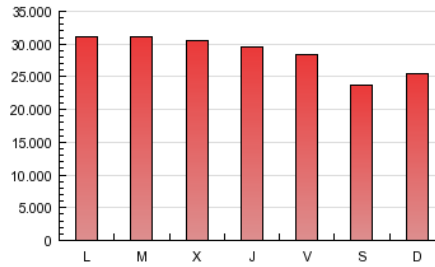

1. Cifras totales y promedios (Nacional e Internacional)

MES - AÑO	NAVEGADORES UNICOS	VISITAS	PAGINAS
Septiembre - 2011	14.265.950	27.125.610	85.751.830
PROMEDIO DIARIO	720.552	904.187	2.858.394
PROMEDIO LUNES-VIERNES	756.956	952.344	3.005.261
PROMEDIO SABADO-DOMINGO	620.441	771.757	2.454.510
PAGINAS / VISITAS	3,16		
DURACION MEDIA VISITAS	0:05:41		
DURACION MEDIA PAGINAS	0:01:48		

2. Secciones (Nacional e Internacional)

	PAGINAS	%
HOME	21.062.221	24.56 %
RESTO	64.689.609	75.44 %

3. Por día del mes (Nacional e Internacional)

Día	N. únicos	Visitas	Páginas	Día	N. únicos	Visitas	Páginas	Día	N. únicos	Visitas	Páginas
1	737.875	933.847	2.925.333	11	643.099	801.691	2.577.192	21	751.442	949.330	3.106.407
2	729.636	909.927	2.839.933	12	835.344	1.053.791	3.275.314	22	740.380	934.761	2.876.402
3	602.608	747.655	2.384.365	13	859.518	1.077.670	3.350.417	23	716.802	897.118	2.827.157
4	624.400	777.942	2.508.104	14	771.761	978.070	3.185.081	24	601.816	748.867	2.350.514
5	768.774	970.288	3.087.702	15	772.372	972.545	3.193.330	25	617.722	773.304	2.393.881
6	753.678	948.200	2.968.965	16	722.352	904.264	2.997.603	26	765.306	971.609	3.071.828
7	748.318	939.957	2.972.907	17	616.949	761.126	2.417.479	27	779.554	982.986	3.016.195
8	738.466	923.897	2.920.663	18	646.992	812.969	2.706.184	28	764.864	963.942	2.964.034
9	701.534	868.660	2.694.567	19	760.301	968.225	3.046.104	29	752.733	945.579	2.880.462
10	609.945	750.499	2.298.362	20	757.569	957.062	3.073.165	30	724.461	899.829	2.842.180

4. Gráficas (Nacional e Internacional)

4.1 Por día de la semana (promedio)

N. únicos / Visitas (x 100)

Páginas (x 100)

4.2 Por franja horaria (promedio)

Visitas (x 1000)

Páginas (x 1000)

4.3 Por meses