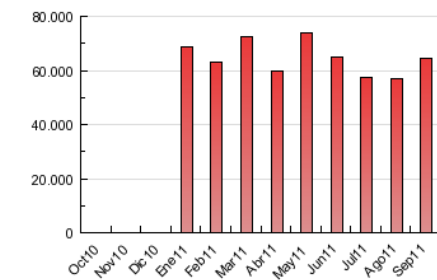

2. Secciones (Nacional)

	PAGINAS	%
HOME	19.137.952	29.69 %
RESTO	45.324.077	70.31 %

3. Por día del mes (Nacional)

Día	N. únicos	Visitas	Páginas	Día	N. únicos	Visitas	Páginas	Día	N. únicos	Visitas	Páginas
1	445.149	611.138	2.215.907	11	354.947	485.370	1.893.937	21	461.813	628.873	2.378.431
2	438.813	589.759	2.124.978	12	505.286	690.913	2.492.151	22	451.692	615.548	2.180.165
3	332.426	451.223	1.729.633	13	492.972	675.803	2.500.349	23	433.306	584.029	2.131.515
4	351.284	477.918	1.850.648	14	468.794	642.943	2.432.867	24	339.736	460.319	1.717.270
5	473.957	645.386	2.362.257	15	477.488	646.780	2.456.003	25	357.114	485.890	1.777.436
6	449.404	613.495	2.239.358	16	438.847	590.166	2.271.313	26	482.064	658.142	2.373.752
7	440.464	601.994	2.242.324	17	324.526	440.396	1.727.745	27	483.793	656.093	2.305.186
8	423.231	578.887	2.168.363	18	375.279	513.137	2.037.020	28	472.400	641.224	2.263.258
9	394.845	533.486	1.969.892	19	475.149	652.458	2.327.717	29	459.460	622.250	2.182.813
10	318.762	432.660	1.616.433	20	462.086	630.659	2.345.188	30	437.787	584.576	2.148.120

4. Gráficas (Nacional)

4.1 Por día de la semana (promedio)

N. únicos / Visitas (x 100)

Páginas (x 100)

4.2 Por franja horaria (promedio)

Visitas (x 1000)

Páginas (x 1000)

4.3 Por meses

N. únicos / Visitas (x 1000)

Páginas (x 1000)

5. Definiciones básicas (Para más información ver Normas Técnicas para el Control de los Medios Electrónicos de Comunicación)

Página Vista:

Conjunto de ficheros enviado a un usuario como resultado de una petición del mismo recibida por el servidor. Cuando la página está formada por varios marcos (frames), el conjunto de los mismos tendrá, a efectos de cómputo, la consideración de una página unitaria.

Visita:

Una secuencia ininterrumpida de páginas servidas a un usuario válido. Si dicho usuario no realiza peticiones de páginas en un periodo de tiempo (30 min) la siguiente petición constituirá el inicio de una nueva visita.