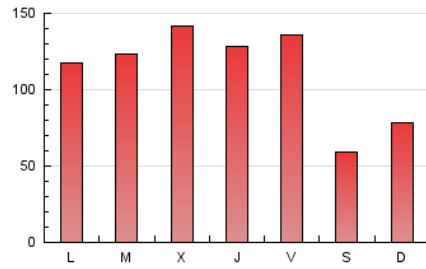

1. Cifras totales y promedios (Nacional e Internacional)

MES - AÑO	NAVEGADORES UNICOS	VISITAS	PAGINAS
Diciembre - 2023	164.992	243.788	340.855
PROMEDIO DIARIO	6.697	7.864	10.995
PROMEDIO LUNES-VIERNES	7.846	9.366	12.957
PROMEDIO SABADO-DOMINGO	4.282	4.711	6.876
PAGINAS / VISITAS	1,40		
DURACION MEDIA VISITAS	0:02:36		
TIEMPO INTERACCIÓN MEDIO	0:01:15		

2. Secciones (Nacional e Internacional)

	PAGINAS	%
HOME	30.059	8.82 %
RESTO	310.796	91.18 %

3. Por día del mes (Nacional e Internacional)

Día	N. únicos	Visitas	Páginas	Día	N. únicos	Visitas	Páginas	Día	N. únicos	Visitas	Páginas
1	8.427	10.661	14.589	11	5.166	6.109	8.384	21	8.014	9.089	13.723
2	4.537	5.126	7.163	12	7.206	8.555	12.866	22	7.874	10.471	15.085
3	3.812	4.183	10.235	13	13.186	15.284	18.893	23	3.920	4.356	6.649
4	7.492	8.953	13.232	14	10.661	12.194	15.427	24	4.070	4.396	6.335
5	8.465	9.879	13.842	15	7.172	10.285	13.636	25	3.227	4.021	6.717
6	8.459	9.345	11.860	16	3.363	3.835	5.241	26	4.855	5.724	8.278
7	5.869	6.660	10.060	17	11.162	11.724	13.936	27	6.863	8.012	12.218
8	5.282	6.659	8.702	18	13.656	14.758	18.777	28	6.721	8.004	12.126
9	2.886	3.237	4.788	19	8.673	10.218	14.249	29	9.058	11.726	15.775
10	3.149	3.587	4.689	20	8.449	10.074	13.658	30	3.676	4.105	5.619
								31	2.248	2.558	4.103

4. Gráficas (Nacional e Internacional)

4.1 Por día de la semana (promedio)

N. únicos / Visitas (x 100)

Páginas (x 100)

4.2 Por franja horaria (promedio)

Visitas_ (x 1000)

Páginas (x 1000)

4.3 Por meses