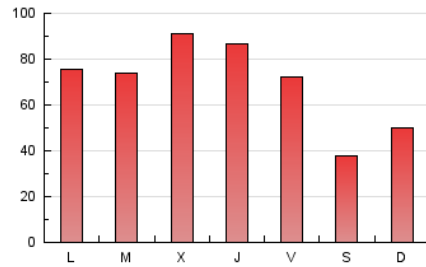

1. Cifras totales y promedios (Nacional)

MES - AÑO	NAVEGADORES UNICOS	VISITAS	PAGINAS
Diciembre - 2023	100.633	149.326	210.712
PROMEDIO DIARIO	4.285	4.817	6.797
PROMEDIO LUNES-VIERNES	4.893	5.541	7.946
PROMEDIO SABADO-DOMINGO	3.006	3.296	4.385
PAGINAS / VISITAS	1,41		
DURACION MEDIA VISITAS	0:02:43		
TIEMPO INTERACCIÓN MEDIO	0:01:36		

2. Secciones (Nacional)

	PAGINAS	%
HOME	26.439	12.55 %
RESTO	184.273	87.45 %

3. Por día del mes (Nacional)

Día	N. únicos	Visitas	Páginas	Día	N. únicos	Visitas	Páginas	Día	N. únicos	Visitas	Páginas
1	4.748	5.421	8.241	11	2.684	3.159	4.783	21	5.530	6.243	9.992
2	2.951	3.355	4.554	12	3.864	4.617	6.962	22	4.592	5.230	8.401
3	2.163	2.492	3.515	13	9.761	10.613	13.638	23	2.751	3.050	4.694
4	3.995	4.767	7.906	14	7.713	8.641	11.004	24	2.899	3.166	4.454
5	5.025	5.856	8.538	15	3.953	4.601	6.300	25	1.585	1.786	3.564
6	4.442	4.780	6.433	16	2.066	2.303	3.155	26	2.862	3.327	4.933
7	3.239	3.758	5.550	17	9.750	10.141	11.643	27	4.602	5.153	7.875
8	2.144	2.468	3.491	18	10.779	11.520	13.885	28	4.396	5.096	8.231
9	1.590	1.842	2.523	19	5.651	6.333	9.070	29	6.184	7.173	9.622
10	1.868	2.138	2.792	20	5.014	5.824	8.444	30	2.634	2.881	3.906
								31	1.389	1.592	2.613

4. Gráficas (Nacional)

4.1 Por día de la semana (promedio)

N. únicos / Visitas (x 100)

Páginas (x 100)

4.2 Por franja horaria (promedio)

Visitas_ (x 1000)

Páginas (x 1000)

4.3 Por meses