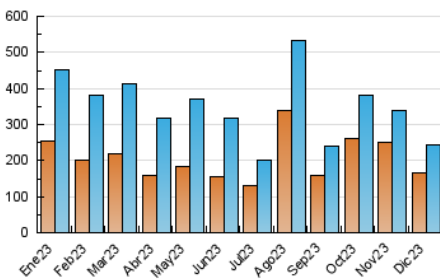

4.3 Por meses

N. únicos / Visitas (x 1000)