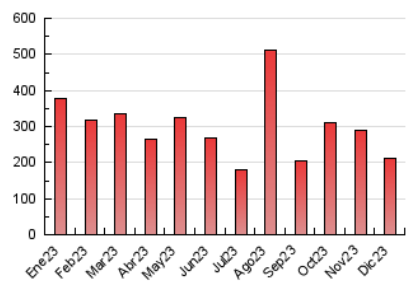

2. Secciones (Nacional)

	PAGINAS	%
HOME	26.439	12.55 %
RESTO	184.273	87.45 %

3. Por día del mes (Nacional)

Día	N. únicos	Visitas	Páginas	Día	N. únicos	Visitas	Páginas	Día	N. únicos	Visitas	Páginas
1	4.748	5.421	8.241	11	2.684	3.159	4.783	21	5.530	6.243	9.992
2	2.951	3.355	4.554	12	3.864	4.617	6.962	22	4.592	5.230	8.401
3	2.163	2.492	3.515	13	9.761	10.613	13.638	23	2.751	3.050	4.694
4	3.995	4.767	7.906	14	7.713	8.641	11.004	24	2.899	3.166	4.454
5	5.025	5.856	8.538	15	3.953	4.601	6.300	25	1.585	1.786	3.564
6	4.442	4.780	6.433	16	2.066	2.303	3.155	26	2.862	3.327	4.933
7	3.239	3.758	5.550	17	9.750	10.141	11.643	27	4.602	5.153	7.875
8	2.144	2.468	3.491	18	10.779	11.520	13.885	28	4.396	5.096	8.231
9	1.590	1.842	2.523	19	5.651	6.333	9.070	29	6.184	7.173	9.622
10	1.868	2.138	2.792	20	5.014	5.824	8.444	30	2.634	2.881	3.906
								31	1.389	1.592	2.613

4. Gráficas (Nacional)

4.1 Por día de la semana (promedio)

N. únicos / Visitas (x 100)

Páginas (x 100)

4.2 Por franja horaria (promedio)

Visitas_ (x 1000)

Páginas (x 1000)

4.3 Por meses

N. únicos / Visitas (x 1000)

Páginas (x 1000)

5. Observaciones

Este Medio Electrónico de Comunicación ha sido medido por la herramienta Google Analytics de Google (GA4)

6. Definiciones básicas (Para más información ver Normas Técnicas para el Control de los Medios Electrónicos de Comunicación)

Visita:

Una secuencia ininterrumpida de páginas servidas a un usuario válido. Si dicho usuario no realiza peticiones de páginas en un periodo de tiempo (30 min) la siguiente petición constituirá el inicio de una nueva visita.