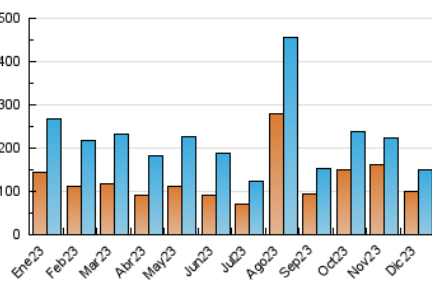

2. Secciones (Nacional)

	PAGINAS	%
HOME	26.439	12.55 %
RESTO	184.273	87.45 %

3. Por día del mes (Nacional)

Día	N. únicos	Visitas	Páginas	Día	N. únicos	Visitas	Páginas	Día	N. únicos	Visitas	Páginas
1	4.748	5.421	8.241	11	2.684	3.159	4.783	21	5.530	6.243	9.992
2	2.951	3.355	4.554	12	3.864	4.617	6.962	22	4.592	5.230	8.401
3	2.163	2.492	3.515	13	9.761	10.613	13.638	23	2.751	3.050	4.694
4	3.995	4.767	7.906	14	7.713	8.641	11.004	24	2.899	3.166	4.454
5	5.025	5.856	8.538	15	3.953	4.601	6.300	25	1.585	1.786	3.564
6	4.442	4.780	6.433	16	2.066	2.303	3.155	26	2.862	3.327	4.933
7	3.239	3.758	5.550	17	9.750	10.141	11.643	27	4.602	5.153	7.875
8	2.144	2.468	3.491	18	10.779	11.520	13.885	28	4.396	5.096	8.231
9	1.590	1.842	2.523	19	5.651	6.333	9.070	29	6.184	7.173	9.622
10	1.868	2.138	2.792	20	5.014	5.824	8.444	30	2.634	2.881	3.906
								31	1.389	1.592	2.613

4. Gráficas (Nacional)

4.1 Por día de la semana (promedio)

N. únicos / Visitas (x 100)

Páginas (x 100)

4.2 Por franja horaria (promedio)

Visitas_ (x 1000)

Páginas (x 1000)

4.3 Por meses

N. únicos / Visitas (x 1000)

Páginas (x 1000)

5. Observaciones

Este Medio Electrónico de Comunicación ha sido medido por la herramienta Google Analytics de Google (GA4)

6. Definiciones básicas (Para más información ver Normas Técnicas para el Control de los Medios Electrónicos de Comunicación)

Visita:

Una secuencia ininterrumpida de páginas servidas a un usuario válido. Si dicho usuario no realiza peticiones de páginas en un periodo de tiempo (30 min) la siguiente petición constituirá el inicio de una nueva visita.