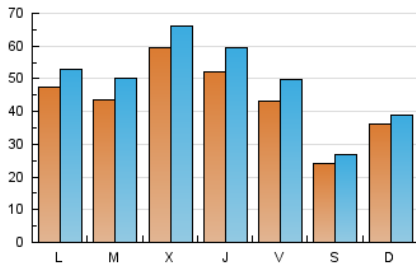

1. Cifras totales y promedios (Nacional)

MES - AÑO	NAVEGADORES UNICOS	VISITAS	PAGINAS
Diciembre - 2023	100.633	149.326	210.712
PROMEDIO DIARIO	4.285	4.817	6.797
PROMEDIO LUNES-VIERNES	4.893	5.541	7.946
PROMEDIO SABADO-DOMINGO	3.006	3.296	4.385
PAGINAS / VISITAS	1,41		
DURACION MEDIA VISITAS	0:02:43		
TIEMPO INTERACCIÓN MEDIO	0:01:36		

2. Secciones (Nacional)

	PAGINAS	%
HOME	26.439	12.55 %
RESTO	184.273	87.45 %

3. Por día del mes (Nacional)

Día	N. únicos	Visitas	Páginas	Día	N. únicos	Visitas	Páginas	Día	N. únicos	Visitas	Páginas
1	4.748	5.421	8.241	11	2.684	3.159	4.783	21	5.530	6.243	9.992
2	2.951	3.355	4.554	12	3.864	4.617	6.962	22	4.592	5.230	8.401
3	2.163	2.492	3.515	13	9.761	10.613	13.638	23	2.751	3.050	4.694
4	3.995	4.767	7.906	14	7.713	8.641	11.004	24	2.899	3.166	4.454
5	5.025	5.856	8.538	15	3.953	4.601	6.300	25	1.585	1.786	3.564
6	4.442	4.780	6.433	16	2.066	2.303	3.155	26	2.862	3.327	4.933
7	3.239	3.758	5.550	17	9.750	10.141	11.643	27	4.602	5.153	7.875
8	2.144	2.468	3.491	18	10.779	11.520	13.885	28	4.396	5.096	8.231
9	1.590	1.842	2.523	19	5.651	6.333	9.070	29	6.184	7.173	9.622
10	1.868	2.138	2.792	20	5.014	5.824	8.444	30	2.634	2.881	3.906
								31	1.389	1.592	2.613

4. Gráficas (Nacional)

4.1 Por día de la semana (promedio)

N. únicos / Visitas (x 100)

Páginas (x 100)

4.2 Por franja horaria (promedio)

Visitas_ (x 1000)

Páginas (x 1000)

4.3 Por meses