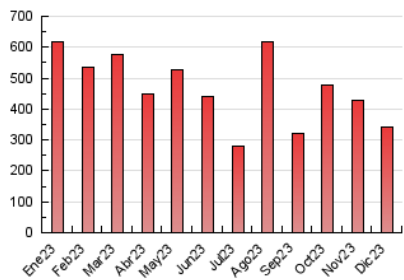

Páginas (x 1000)