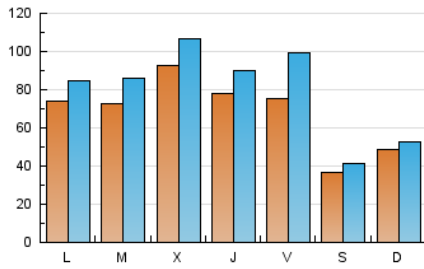

1. Cifras totales y promedios (Nacional e Internacional)

MES - AÑO	NAVEGADORES UNICOS	VISITAS	PAGINAS
Diciembre - 2023	164.992	243.788	340.855
PROMEDIO DIARIO	6.697	7.864	10.995
PROMEDIO LUNES-VIERNES	7.846	9.366	12.957
PROMEDIO SABADO-DOMINGO	4.282	4.711	6.876
PAGINAS / VISITAS	1,40		
DURACION MEDIA VISITAS	0:02:36		
TIEMPO INTERACCIÓN MEDIO	0:01:15		

2. Secciones (Nacional e Internacional)

	PAGINAS	%
HOME	30.059	8.82 %
RESTO	310.796	91.18 %

3. Por día del mes (Nacional e Internacional)

Día	N. únicos	Visitas	Páginas	Día	N. únicos	Visitas	Páginas	Día	N. únicos	Visitas	Páginas
1	8.427	10.661	14.589	11	5.166	6.109	8.384	21	8.014	9.089	13.723
2	4.537	5.126	7.163	12	7.206	8.555	12.866	22	7.874	10.471	15.085
3	3.812	4.183	10.235	13	13.186	15.284	18.893	23	3.920	4.356	6.649
4	7.492	8.953	13.232	14	10.661	12.194	15.427	24	4.070	4.396	6.335
5	8.465	9.879	13.842	15	7.172	10.285	13.636	25	3.227	4.021	6.717
6	8.459	9.345	11.860	16	3.363	3.835	5.241	26	4.855	5.724	8.278
7	5.869	6.660	10.060	17	11.162	11.724	13.936	27	6.863	8.012	12.218
8	5.282	6.659	8.702	18	13.656	14.758	18.777	28	6.721	8.004	12.126
9	2.886	3.237	4.788	19	8.673	10.218	14.249	29	9.058	11.726	15.775
10	3.149	3.587	4.689	20	8.449	10.074	13.658	30	3.676	4.105	5.619
								31	2.248	2.558	4.103

4. Gráficas (Nacional e Internacional)

4.1 Por día de la semana (promedio)

N. únicos / Visitas (x 100)

Páginas (x 100)

4.2 Por franja horaria (promedio)

Visitas_ (x 1000)

Páginas (x 1000)

4.3 Por meses