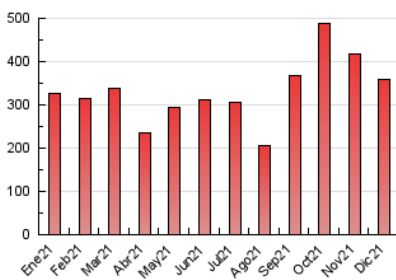

Páginas (x 1000)