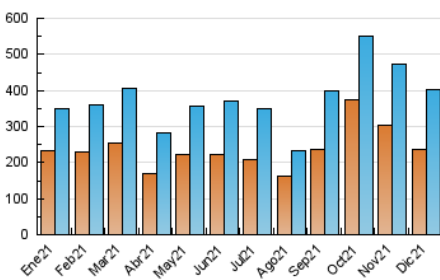

4.3 Por meses

N. únicos / Visitas (x 1000)