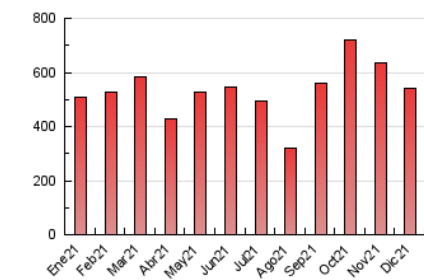

Páginas (x 1000)