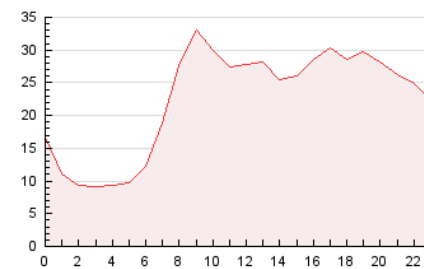

2. Secciones (Nacional e Internacional)

	PAGINAS	%
HOME	33.536	6.20 %
RESTO	507.209	93.80 %

3. Por día del mes (Nacional e Internacional)

Día	N. únicos	Visitas	Páginas	Día	N. únicos	Visitas	Páginas	Día	N. únicos	Visitas	Páginas
1	27.586	30.282	37.264	11	7.494	8.182	10.745	21	12.969	14.236	19.213
2	23.842	25.519	31.413	12	6.113	6.661	9.113	22	11.552	13.105	18.109
3	15.564	17.571	23.486	13	10.928	12.335	17.992	23	10.719	12.826	19.177
4	19.887	21.103	24.592	14	15.510	16.898	23.141	24	6.733	7.635	9.685
5	12.789	13.519	16.326	15	14.072	16.126	23.193	25	4.065	4.480	6.010
6	9.536	10.614	14.490	16	11.369	12.673	17.539	26	4.577	4.970	6.757
7	10.011	11.051	15.575	17	11.966	14.143	19.913	27	8.947	10.132	14.457
8	9.835	11.096	15.547	18	6.319	6.906	9.025	28	13.182	15.095	20.074
9	11.108	12.523	18.092	19	4.725	5.203	6.904	29	12.005	13.474	18.902
10	15.307	17.206	23.469	20	8.570	9.676	14.215	30	13.237	14.863	20.245
								31	11.877	13.058	16.082

4. Gráficas (Nacional e Internacional)

4.1 Por día de la semana (promedio)

N. únicos / Visitas (x 100)

Páginas (x 100)

4.2 Por franja horaria (promedio)

Visitas_ (x 1000)

Páginas (x 1000)

4.3 Por meses