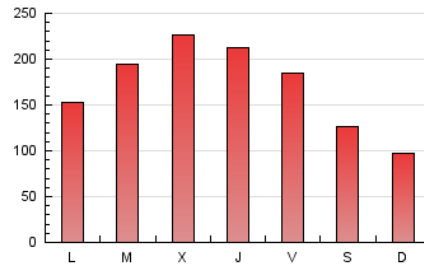

1. Cifras totales y promedios (Nacional e Internacional)

MES - AÑO	NAVEGADORES UNICOS	VISITAS	PAGINAS
Diciembre - 2021	235.226	403.161	540.745
PROMEDIO DIARIO	11.690	13.005	17.443
PROMEDIO LUNES-VIERNES	12.888	14.441	19.621
PROMEDIO SABADO-DOMINGO	8.246	8.878	11.184
PAGINAS / VISITAS	1,34		
DURACION MEDIA VISITAS	0:00:53		
DURACION MEDIA PAGINAS	0:02:22		

2. Secciones (Nacional e Internacional)

	PAGINAS	%
HOME	33.536	6.20 %
RESTO	507.209	93.80 %

3. Por día del mes (Nacional e Internacional)

Día	N. únicos	Visitas	Páginas	Día	N. únicos	Visitas	Páginas	Día	N. únicos	Visitas	Páginas
1	27.586	30.282	37.264	11	7.494	8.182	10.745	21	12.969	14.236	19.213
2	23.842	25.519	31.413	12	6.113	6.661	9.113	22	11.552	13.105	18.109
3	15.564	17.571	23.486	13	10.928	12.335	17.992	23	10.719	12.826	19.177
4	19.887	21.103	24.592	14	15.510	16.898	23.141	24	6.733	7.635	9.685
5	12.789	13.519	16.326	15	14.072	16.126	23.193	25	4.065	4.480	6.010
6	9.536	10.614	14.490	16	11.369	12.673	17.539	26	4.577	4.970	6.757
7	10.011	11.051	15.575	17	11.966	14.143	19.913	27	8.947	10.132	14.457
8	9.835	11.096	15.547	18	6.319	6.906	9.025	28	13.182	15.095	20.074
9	11.108	12.523	18.092	19	4.725	5.203	6.904	29	12.005	13.474	18.902
10	15.307	17.206	23.469	20	8.570	9.676	14.215	30	13.237	14.863	20.245
								31	11.877	13.058	16.082

4. Gráficas (Nacional e Internacional)

4.1 Por día de la semana (promedio)

N. únicos / Visitas (x 100)

Páginas (x 100)

4.2 Por franja horaria (promedio)

Visitas_ (x 1000)

Páginas (x 1000)

4.3 Por meses