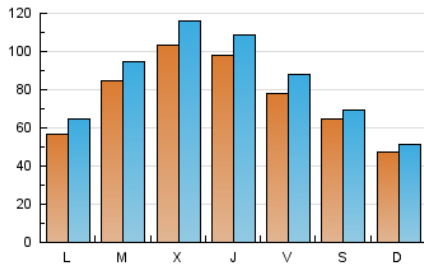

1. Cifras totales y promedios (Nacional)

MES - AÑO	NAVEGADORES UNICOS	VISITAS	PAGINAS
Diciembre - 2021	148.346	268.533	357.376
PROMEDIO DIARIO	7.776	8.662	11.528
PROMEDIO LUNES-VIERNES	8.528	9.577	12.893
PROMEDIO SABADO-DOMINGO	5.612	6.034	7.604
PAGINAS / VISITAS	1,33		
DURACION MEDIA VISITAS	0:00:54		
DURACION MEDIA PAGINAS	0:02:37		

2. Secciones (Nacional)

	PAGINAS	%
HOME	28.913	8.09 %
RESTO	328.463	91.91 %

3. Por día del mes (Nacional)

Día	N. únicos	Visitas	Páginas	Día	N. únicos	Visitas	Páginas	Día	N. únicos	Visitas	Páginas
1	21.638	23.908	28.417	11	4.896	5.315	6.936	21	8.888	10.023	13.517
2	19.314	20.479	24.166	12	3.863	4.266	5.974	22	7.610	8.630	11.838
3	10.118	11.388	15.356	13	6.571	7.610	11.358	23	6.337	7.523	11.086
4	15.286	16.129	18.540	14	10.009	11.057	15.032	24	3.903	4.459	6.162
5	9.338	9.786	11.815	15	8.522	9.935	14.409	25	2.682	2.985	4.060
6	5.424	6.062	8.258	16	7.134	8.067	11.141	26	3.063	3.343	4.642
7	6.136	6.778	9.517	17	6.394	7.448	11.227	27	5.731	6.579	9.540
8	6.013	6.696	9.188	18	3.025	3.379	4.690	28	8.758	10.102	13.209
9	7.077	8.100	11.911	19	2.746	3.069	4.171	29	7.882	8.831	12.139
10	10.414	11.566	15.197	20	4.922	5.700	8.592	30	9.040	10.231	13.678
								31	8.320	9.089	11.610

4. Gráficas (Nacional)

4.1 Por día de la semana (promedio)

N. únicos / Visitas (x 100)

Páginas (x 100)

4.2 Por franja horaria (promedio)

Visitas_ (x 1000)

Páginas (x 1000)

4.3 Por meses