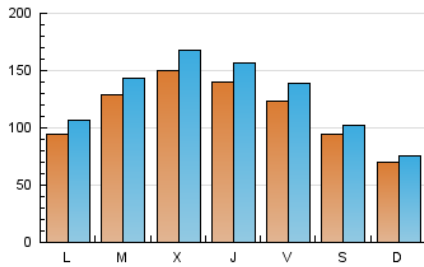

1. Cifras totales y promedios (Nacional e Internacional)

MES - AÑO	NAVEGADORES UNICOS	VISITAS	PAGINAS
Diciembre - 2021	235.226	403.161	540.745
PROMEDIO DIARIO	11.690	13.005	17.443
PROMEDIO LUNES-VIERNES	12.888	14.441	19.621
PROMEDIO SABADO-DOMINGO	8.246	8.878	11.184
PAGINAS / VISITAS	1,34		
DURACION MEDIA VISITAS	0:00:53		
DURACION MEDIA PAGINAS	0:02:22		

2. Secciones (Nacional e Internacional)

	PAGINAS	%
HOME	33.536	6.20 %
RESTO	507.209	93.80 %

3. Por día del mes (Nacional e Internacional)

Día	N. únicos	Visitas	Páginas	Día	N. únicos	Visitas	Páginas	Día	N. únicos	Visitas	Páginas
1	27.586	30.282	37.264	11	7.494	8.182	10.745	21	12.969	14.236	19.213
2	23.842	25.519	31.413	12	6.113	6.661	9.113	22	11.552	13.105	18.109
3	15.564	17.571	23.486	13	10.928	12.335	17.992	23	10.719	12.826	19.177
4	19.887	21.103	24.592	14	15.510	16.898	23.141	24	6.733	7.635	9.685
5	12.789	13.519	16.326	15	14.072	16.126	23.193	25	4.065	4.480	6.010
6	9.536	10.614	14.490	16	11.369	12.673	17.539	26	4.577	4.970	6.757
7	10.011	11.051	15.575	17	11.966	14.143	19.913	27	8.947	10.132	14.457
8	9.835	11.096	15.547	18	6.319	6.906	9.025	28	13.182	15.095	20.074
9	11.108	12.523	18.092	19	4.725	5.203	6.904	29	12.005	13.474	18.902
10	15.307	17.206	23.469	20	8.570	9.676	14.215	30	13.237	14.863	20.245
								31	11.877	13.058	16.082

4. Gráficas (Nacional e Internacional)

4.1 Por día de la semana (promedio)

N. únicos / Visitas (x 100)

Páginas (x 100)

4.2 Por franja horaria (promedio)

Visitas_ (x 1000)

Páginas (x 1000)

4.3 Por meses