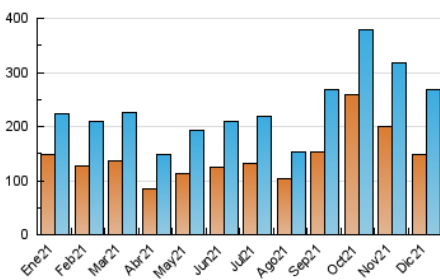

2. Secciones (Nacional)

	PAGINAS	%
HOME	28.913	8.09 %
RESTO	328.463	91.91 %

3. Por día del mes (Nacional)

Día	N. únicos	Visitas	Páginas	Día	N. únicos	Visitas	Páginas	Día	N. únicos	Visitas	Páginas
1	21.638	23.908	28.417	11	4.896	5.315	6.936	21	8.888	10.023	13.517
2	19.314	20.479	24.166	12	3.863	4.266	5.974	22	7.610	8.630	11.838
3	10.118	11.388	15.356	13	6.571	7.610	11.358	23	6.337	7.523	11.086
4	15.286	16.129	18.540	14	10.009	11.057	15.032	24	3.903	4.459	6.162
5	9.338	9.786	11.815	15	8.522	9.935	14.409	25	2.682	2.985	4.060
6	5.424	6.062	8.258	16	7.134	8.067	11.141	26	3.063	3.343	4.642
7	6.136	6.778	9.517	17	6.394	7.448	11.227	27	5.731	6.579	9.540
8	6.013	6.696	9.188	18	3.025	3.379	4.690	28	8.758	10.102	13.209
9	7.077	8.100	11.911	19	2.746	3.069	4.171	29	7.882	8.831	12.139
10	10.414	11.566	15.197	20	4.922	5.700	8.592	30	9.040	10.231	13.678
								31	8.320	9.089	11.610

4. Gráficas (Nacional)

4.1 Por día de la semana (promedio)

N. únicos / Visitas (x 100)

Páginas (x 100)

4.2 Por franja horaria (promedio)

Visitas_ (x 1000)

Páginas (x 1000)

4.3 Por meses

N. únicos / Visitas (x 1000)

Páginas (x 1000)

5. Observaciones

Este Medio Electrónico de Comunicación ha sido medido por la herramienta Google Analytics de Google

6. Definiciones básicas (Para más información ver Normas Técnicas para el Control de los Medios Electrónicos de Comunicación)

Visita:

Una secuencia ininterrumpida de páginas servidas a un usuario válido. Si dicho usuario no realiza peticiones de páginas en un periodo de tiempo (30 min) la siguiente petición constituirá el inicio de una nueva visita.