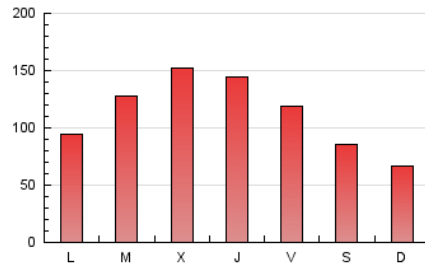

1. Cifras totales y promedios (Nacional)

MES - AÑO	NAVEGADORES UNICOS	VISITAS	PAGINAS
Diciembre - 2021	148.346	268.533	357.376
PROMEDIO DIARIO	7.776	8.662	11.528
PROMEDIO LUNES-VIERNES	8.528	9.577	12.893
PROMEDIO SABADO-DOMINGO	5.612	6.034	7.604
PAGINAS / VISITAS	1,33		
DURACION MEDIA VISITAS	0:00:54		
DURACION MEDIA PAGINAS	0:02:37		

2. Secciones (Nacional)

	PAGINAS	%
HOME	28.913	8.09 %
RESTO	328.463	91.91 %

3. Por día del mes (Nacional)

Día	N. únicos	Visitas	Páginas	Día	N. únicos	Visitas	Páginas	Día	N. únicos	Visitas	Páginas
1	21.638	23.908	28.417	11	4.896	5.315	6.936	21	8.888	10.023	13.517
2	19.314	20.479	24.166	12	3.863	4.266	5.974	22	7.610	8.630	11.838
3	10.118	11.388	15.356	13	6.571	7.610	11.358	23	6.337	7.523	11.086
4	15.286	16.129	18.540	14	10.009	11.057	15.032	24	3.903	4.459	6.162
5	9.338	9.786	11.815	15	8.522	9.935	14.409	25	2.682	2.985	4.060
6	5.424	6.062	8.258	16	7.134	8.067	11.141	26	3.063	3.343	4.642
7	6.136	6.778	9.517	17	6.394	7.448	11.227	27	5.731	6.579	9.540
8	6.013	6.696	9.188	18	3.025	3.379	4.690	28	8.758	10.102	13.209
9	7.077	8.100	11.911	19	2.746	3.069	4.171	29	7.882	8.831	12.139
10	10.414	11.566	15.197	20	4.922	5.700	8.592	30	9.040	10.231	13.678
								31	8.320	9.089	11.610

4. Gráficas (Nacional)

4.1 Por día de la semana (promedio)

N. únicos / Visitas (x 100)

Páginas (x 100)

4.2 Por franja horaria (promedio)

Visitas_ (x 1000)

Páginas (x 1000)

4.3 Por meses