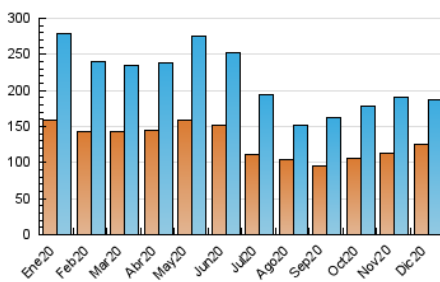

2. Secciones (Nacional)

	PAGINAS	%
HOME	0	0 %
RESTO	278.995	100.00 %

3. Por día del mes (Nacional)

Día	N. únicos	Visitas	Páginas	Día	N. únicos	Visitas	Páginas	Día	N. únicos	Visitas	Páginas
1	4.253	4.914	8.577	11	11.915	12.791	17.615	21	3.956	4.590	7.861
2	4.616	5.337	8.776	12	15.501	15.941	18.004	22	3.775	4.341	7.408
3	4.932	5.837	9.506	13	3.041	3.321	4.799	23	6.487	7.178	10.402
4	4.645	5.504	9.927	14	6.021	6.797	10.591	24	5.348	5.658	7.368
5	6.136	6.541	8.589	15	6.490	7.739	12.506	25	1.924	2.146	3.321
6	4.775	5.101	6.965	16	6.334	7.215	11.794	26	1.906	2.098	3.485
7	3.368	3.842	6.323	17	7.412	8.155	12.255	27	1.819	2.005	3.305
8	3.317	3.736	5.916	18	4.637	5.661	10.189	28	3.927	4.447	7.652
9	5.304	6.150	10.192	19	2.244	2.483	3.973	29	5.970	6.651	10.103
10	4.891	5.499	8.706	20	2.219	2.457	4.009	30	5.372	6.052	9.458
								31	16.161	16.838	19.420

4. Gráficas (Nacional)

4.1 Por día de la semana (promedio)

N. únicos / Visitas (x 100)

Páginas (x 100)

4.2 Por franja horaria (promedio)

Visitas (x 1000)

Páginas (x 1000)

4.3 Por meses

N. únicos / Visitas (x 1000)

Páginas (x 1000)

5. Observaciones

Este Medio Electrónico de Comunicación ha sido medido por la herramienta Google Analytics de Google

6. Definiciones básicas (Para más información ver Normas Técnicas para el Control de los Medios Electrónicos de Comunicación)

Visita:

Una secuencia ininterrumpida de páginas servidas a un usuario válido. Si dicho usuario no realiza peticiones de páginas en un periodo de tiempo (30 min) la siguiente petición constituirá el inicio de una nueva visita.