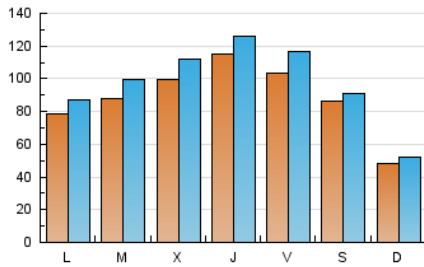

1. Cifras totales y promedios (Nacional e Internacional)

MES - AÑO	NAVEGADORES UNICOS	VISITAS	PAGINAS
Diciembre - 2020	203.603	307.754	460.538
PROMEDIO DIARIO	8.965	9.928	14.856
PROMEDIO LUNES-VIERNES	9.745	10.887	16.680
PROMEDIO SABADO-DOMINGO	6.724	7.170	9.613
PAGINAS / VISITAS	1,50		
DURACION MEDIA VISITAS	0:01:08		
DURACION MEDIA PAGINAS	0:02:11		

2. Secciones (Nacional e Internacional)

	PAGINAS	%
HOME	0	0 %
RESTO	460.538	100.00 %

3. Por día del mes (Nacional e Internacional)

Día	N. únicos	Visitas	Páginas	Día	N. únicos	Visitas	Páginas	Día	N. únicos	Visitas	Páginas
1	9.077	10.216	17.521	11	17.150	18.534	26.746	21	7.193	8.133	13.080
2	8.895	10.021	15.842	12	18.058	18.726	21.700	22	7.150	8.021	12.821
3	9.965	11.698	18.264	13	4.754	5.173	7.320	23	10.696	11.851	17.247
4	10.802	12.462	20.776	14	9.978	11.038	17.207	24	8.181	8.797	11.609
5	8.990	9.586	12.695	15	11.794	13.763	22.357	25	3.125	3.438	5.159
6	7.848	8.374	10.981	16	11.453	12.842	20.967	26	3.079	3.358	5.325
7	7.186	7.932	12.246	17	11.766	12.983	19.973	27	2.974	3.255	5.041
8	6.784	7.551	11.374	18	10.174	12.130	19.519	28	6.990	7.810	13.089
9	10.395	11.785	18.927	19	4.385	4.821	7.559	29	9.324	10.366	15.470
10	8.724	9.695	14.538	20	3.706	4.064	6.282	30	8.480	9.607	14.709
								31	18.845	19.724	24.194

4. Gráficas (Nacional e Internacional)

4.1 Por día de la semana (promedio)

N. únicos / Visitas (x 100)

Páginas (x 100)

4.2 Por franja horaria (promedio)

Visitas (x 1000)

Páginas (x 1000)

4.3 Por meses