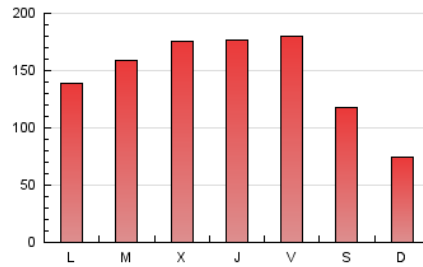

1. Cifras totales y promedios (Nacional e Internacional)

MES - AÑO	NAVEGADORES UNICOS	VISITAS	PAGINAS
Diciembre - 2020	203.603	307.754	460.538
PROMEDIO DIARIO	8.965	9.928	14.856
PROMEDIO LUNES-VIERNES	9.745	10.887	16.680
PROMEDIO SABADO-DOMINGO	6.724	7.170	9.613
PAGINAS / VISITAS	1,50		
DURACION MEDIA VISITAS	0:01:08		
DURACION MEDIA PAGINAS	0:02:11		

2. Secciones (Nacional e Internacional)

	PAGINAS	%
HOME	0	0 %
RESTO	460.538	100.00 %

3. Por día del mes (Nacional e Internacional)

Día	N. únicos	Visitas	Páginas	Día	N. únicos	Visitas	Páginas	Día	N. únicos	Visitas	Páginas
1	9.077	10.216	17.521	11	17.150	18.534	26.746	21	7.193	8.133	13.080
2	8.895	10.021	15.842	12	18.058	18.726	21.700	22	7.150	8.021	12.821
3	9.965	11.698	18.264	13	4.754	5.173	7.320	23	10.696	11.851	17.247
4	10.802	12.462	20.776	14	9.978	11.038	17.207	24	8.181	8.797	11.609
5	8.990	9.586	12.695	15	11.794	13.763	22.357	25	3.125	3.438	5.159
6	7.848	8.374	10.981	16	11.453	12.842	20.967	26	3.079	3.358	5.325
7	7.186	7.932	12.246	17	11.766	12.983	19.973	27	2.974	3.255	5.041
8	6.784	7.551	11.374	18	10.174	12.130	19.519	28	6.990	7.810	13.089
9	10.395	11.785	18.927	19	4.385	4.821	7.559	29	9.324	10.366	15.470
10	8.724	9.695	14.538	20	3.706	4.064	6.282	30	8.480	9.607	14.709
								31	18.845	19.724	24.194

4. Gráficas (Nacional e Internacional)

4.1 Por día de la semana (promedio)

N. únicos / Visitas (x 100)

Páginas (x 100)

4.2 Por franja horaria (promedio)

Visitas (x 1000)

Páginas (x 1000)

4.3 Por meses