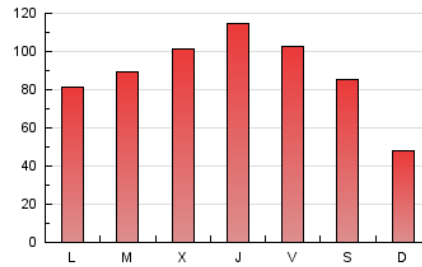

1. Cifras totales y promedios (Nacional)

MES - AÑO	NAVEGADORES UNICOS	VISITAS	PAGINAS
Diciembre - 2020	124.617	187.025	278.995
PROMEDIO DIARIO	5.442	6.033	9.000
PROMEDIO LUNES-VIERNES	5.698	6.395	9.820
PROMEDIO SABADO-DOMINGO	4.705	4.993	6.641
PAGINAS / VISITAS	1,49		
DURACION MEDIA VISITAS	0:01:13		
DURACION MEDIA PAGINAS	0:02:26		

2. Secciones (Nacional)

	PAGINAS	%
HOME	0	0 %
RESTO	278.995	100.00 %

3. Por día del mes (Nacional)

Día	N. únicos	Visitas	Páginas	Día	N. únicos	Visitas	Páginas	Día	N. únicos	Visitas	Páginas
1	4.253	4.914	8.577	11	11.915	12.791	17.615	21	3.956	4.590	7.861
2	4.616	5.337	8.776	12	15.501	15.941	18.004	22	3.775	4.341	7.408
3	4.932	5.837	9.506	13	3.041	3.321	4.799	23	6.487	7.178	10.402
4	4.645	5.504	9.927	14	6.021	6.797	10.591	24	5.348	5.658	7.368
5	6.136	6.541	8.589	15	6.490	7.739	12.506	25	1.924	2.146	3.321
6	4.775	5.101	6.965	16	6.334	7.215	11.794	26	1.906	2.098	3.485
7	3.368	3.842	6.323	17	7.412	8.155	12.255	27	1.819	2.005	3.305
8	3.317	3.736	5.916	18	4.637	5.661	10.189	28	3.927	4.447	7.652
9	5.304	6.150	10.192	19	2.244	2.483	3.973	29	5.970	6.651	10.103
10	4.891	5.499	8.706	20	2.219	2.457	4.009	30	5.372	6.052	9.458
								31	16.161	16.838	19.420

4. Gráficas (Nacional)

4.1 Por día de la semana (promedio)

N. únicos / Visitas (x 100)

Páginas (x 100)

4.2 Por franja horaria (promedio)

Visitas (x 1000)

Páginas (x 1000)

4.3 Por meses