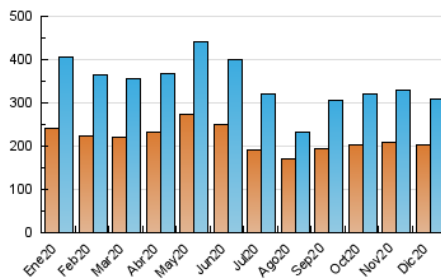

4.3 Por meses

N. únicos / Visitas (x 1000)