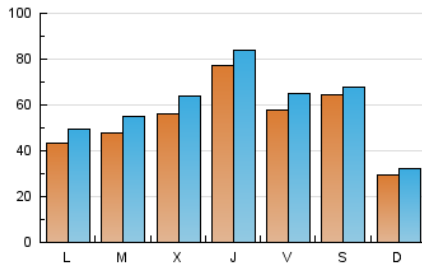

1. Cifras totales y promedios (Nacional)

MES - AÑO	NAVEGADORES UNICOS	VISITAS	PAGINAS
Diciembre - 2020	124.617	187.025	278.995
PROMEDIO DIARIO	5.442	6.033	9.000
PROMEDIO LUNES-VIERNES	5.698	6.395	9.820
PROMEDIO SABADO-DOMINGO	4.705	4.993	6.641
PAGINAS / VISITAS	1,49		
DURACION MEDIA VISITAS	0:01:13		
DURACION MEDIA PAGINAS	0:02:26		

2. Secciones (Nacional)

	PAGINAS	%
HOME	0	0 %
RESTO	278.995	100.00 %

3. Por día del mes (Nacional)

Día	N. únicos	Visitas	Páginas	Día	N. únicos	Visitas	Páginas	Día	N. únicos	Visitas	Páginas
1	4.253	4.914	8.577	11	11.915	12.791	17.615	21	3.956	4.590	7.861
2	4.616	5.337	8.776	12	15.501	15.941	18.004	22	3.775	4.341	7.408
3	4.932	5.837	9.506	13	3.041	3.321	4.799	23	6.487	7.178	10.402
4	4.645	5.504	9.927	14	6.021	6.797	10.591	24	5.348	5.658	7.368
5	6.136	6.541	8.589	15	6.490	7.739	12.506	25	1.924	2.146	3.321
6	4.775	5.101	6.965	16	6.334	7.215	11.794	26	1.906	2.098	3.485
7	3.368	3.842	6.323	17	7.412	8.155	12.255	27	1.819	2.005	3.305
8	3.317	3.736	5.916	18	4.637	5.661	10.189	28	3.927	4.447	7.652
9	5.304	6.150	10.192	19	2.244	2.483	3.973	29	5.970	6.651	10.103
10	4.891	5.499	8.706	20	2.219	2.457	4.009	30	5.372	6.052	9.458
								31	16.161	16.838	19.420

4. Gráficas (Nacional)

4.1 Por día de la semana (promedio)

N. únicos / Visitas (x 100)

Páginas (x 100)

4.2 Por franja horaria (promedio)

Visitas (x 1000)

Páginas (x 1000)

4.3 Por meses