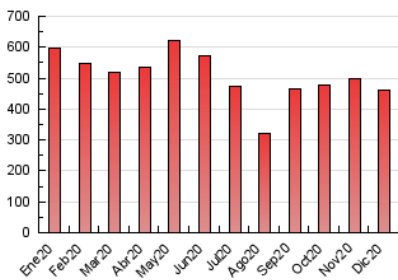

Páginas (x 1000)