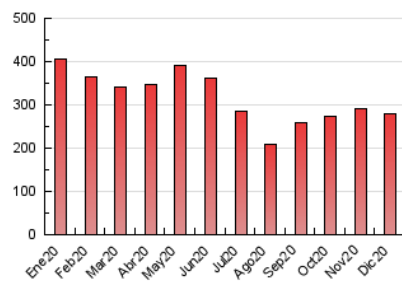

1. Cifras totales y promedios (Nacional)

MES - AÑO	NAVEGADORES UNICOS	VISITAS	PAGINAS
Diciembre - 2020	124.617	187.025	278.995
PROMEDIO DIARIO	5.442	6.033	9.000
PROMEDIO LUNES-VIERNES	5.698	6.395	9.820
PROMEDIO SABADO-DOMINGO	4.705	4.993	6.641
PAGINAS / VISITAS	1,49		
DURACION MEDIA VISITAS	0:01:13		
DURACION MEDIA PAGINAS	0:02:26		

2. Secciones (Nacional)

	PAGINAS	%
HOME	0	0 %
RESTO	278.995	100.00 %

3. Por día del mes (Nacional)

Día	N. únicos	Visitas	Páginas	Día	N. únicos	Visitas	Páginas	Día	N. únicos	Visitas	Páginas
1	4.253	4.914	8.577	11	11.915	12.791	17.615	21	3.956	4.590	7.861
2	4.616	5.337	8.776	12	15.501	15.941	18.004	22	3.775	4.341	7.408
3	4.932	5.837	9.506	13	3.041	3.321	4.799	23	6.487	7.178	10.402
4	4.645	5.504	9.927	14	6.021	6.797	10.591	24	5.348	5.658	7.368
5	6.136	6.541	8.589	15	6.490	7.739	12.506	25	1.924	2.146	3.321
6	4.775	5.101	6.965	16	6.334	7.215	11.794	26	1.906	2.098	3.485
7	3.368	3.842	6.323	17	7.412	8.155	12.255	27	1.819	2.005	3.305
8	3.317	3.736	5.916	18	4.637	5.661	10.189	28	3.927	4.447	7.652
9	5.304	6.150	10.192	19	2.244	2.483	3.973	29	5.970	6.651	10.103
10	4.891	5.499	8.706	20	2.219	2.457	4.009	30	5.372	6.052	9.458
								31	16.161	16.838	19.420

4. Gráficas (Nacional)

4.1 Por día de la semana (promedio)

N. únicos / Visitas (x 100)

Páginas (x 100)

4.2 Por franja horaria (promedio)

Visitas (x 1000)

Páginas (x 1000)

4.3 Por meses

N. únicos / Visitas (x 1000)

Páginas (x 1000)

5. Observaciones

Este Medio Electrónico de Comunicación ha sido medido por la herramienta Google Analytics de Google

6. Definiciones básicas (Para más información ver Normas Técnicas para el Control de los Medios Electrónicos de Comunicación)